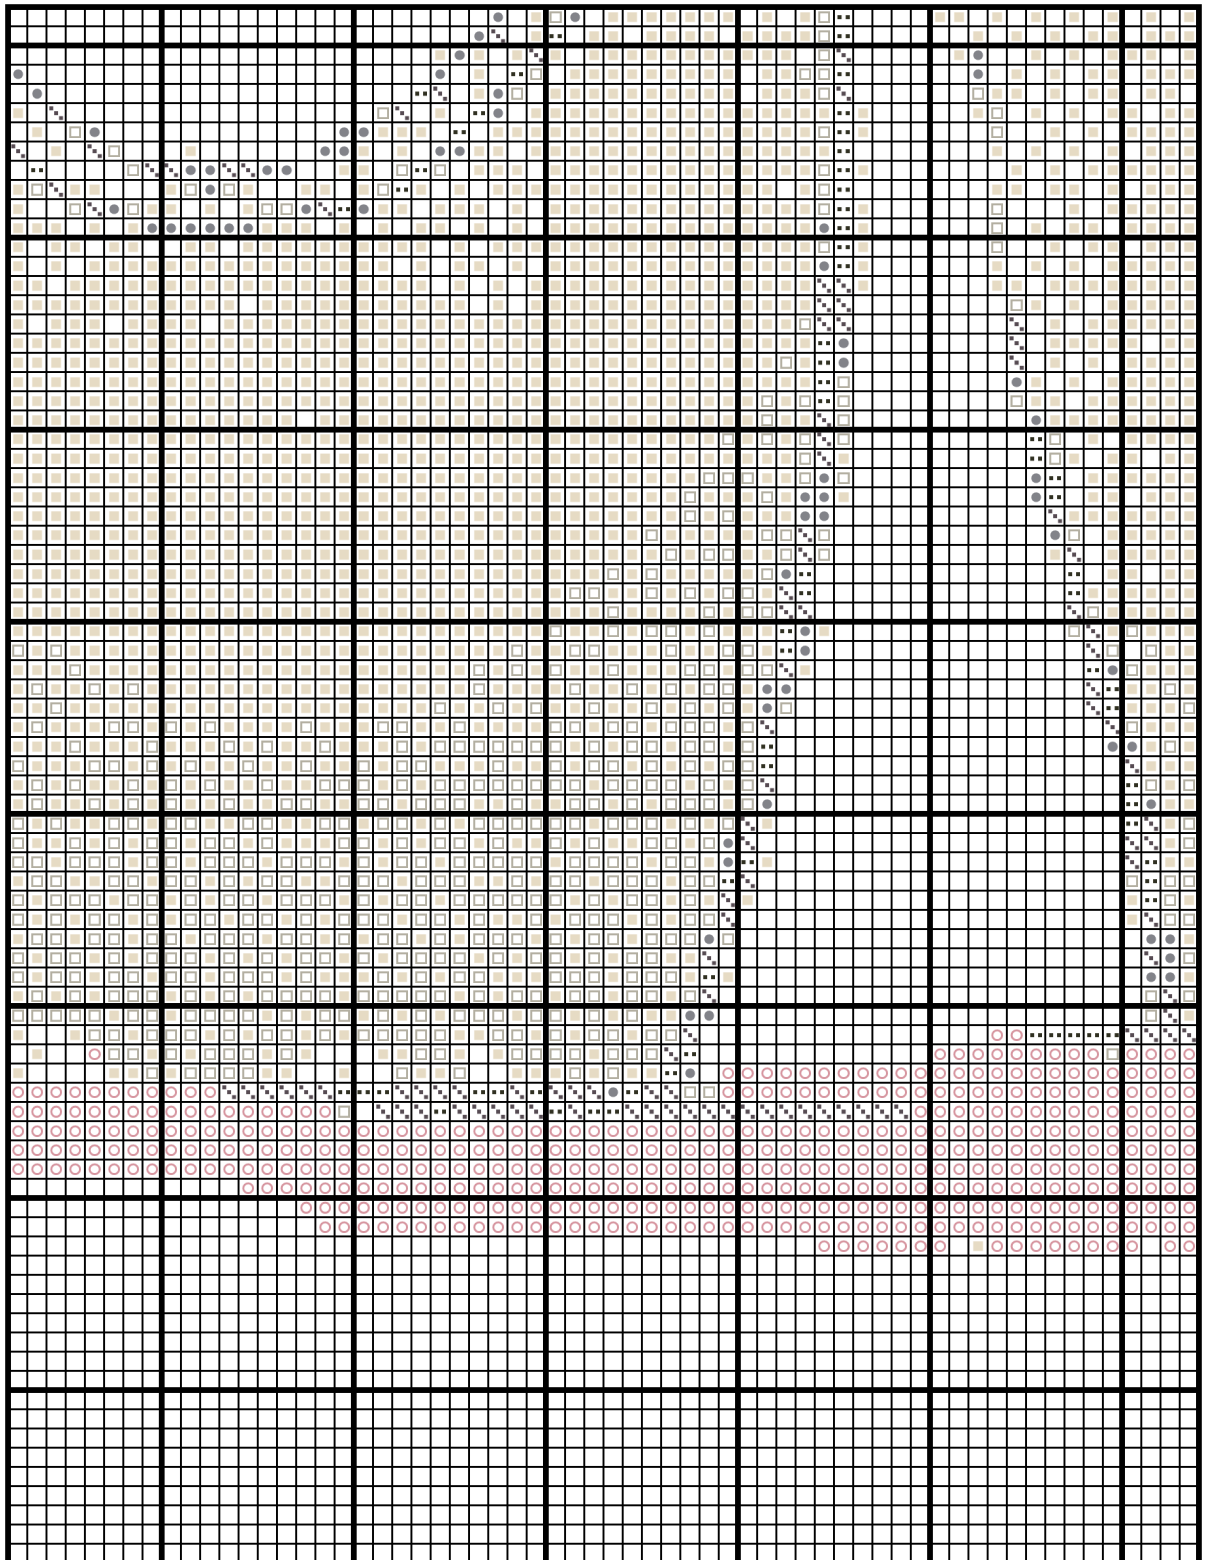

*Wymiary wzoru: 250x369 (25,40x37,49 cm - Kanwa 25 ct), Liczba kolorów: 7*

Kolor / Nazwa		Zestaw	L. oczek	L. motków
	822	DMC	5730	8
	169	DMC	874	2
	648	DMC	1944	3
	3727	DMC	1610	3
	535	DMC	606	1
	935	DMC	183	1

Kolor / Nazwa		Zestaw	L. oczek	L. motków
	822	DMC	5730	8
	169	DMC	874	2
	648	DMC	1944	3
	3727	DMC	1610	3
	535	DMC	606	1
	935	DMC	183	1