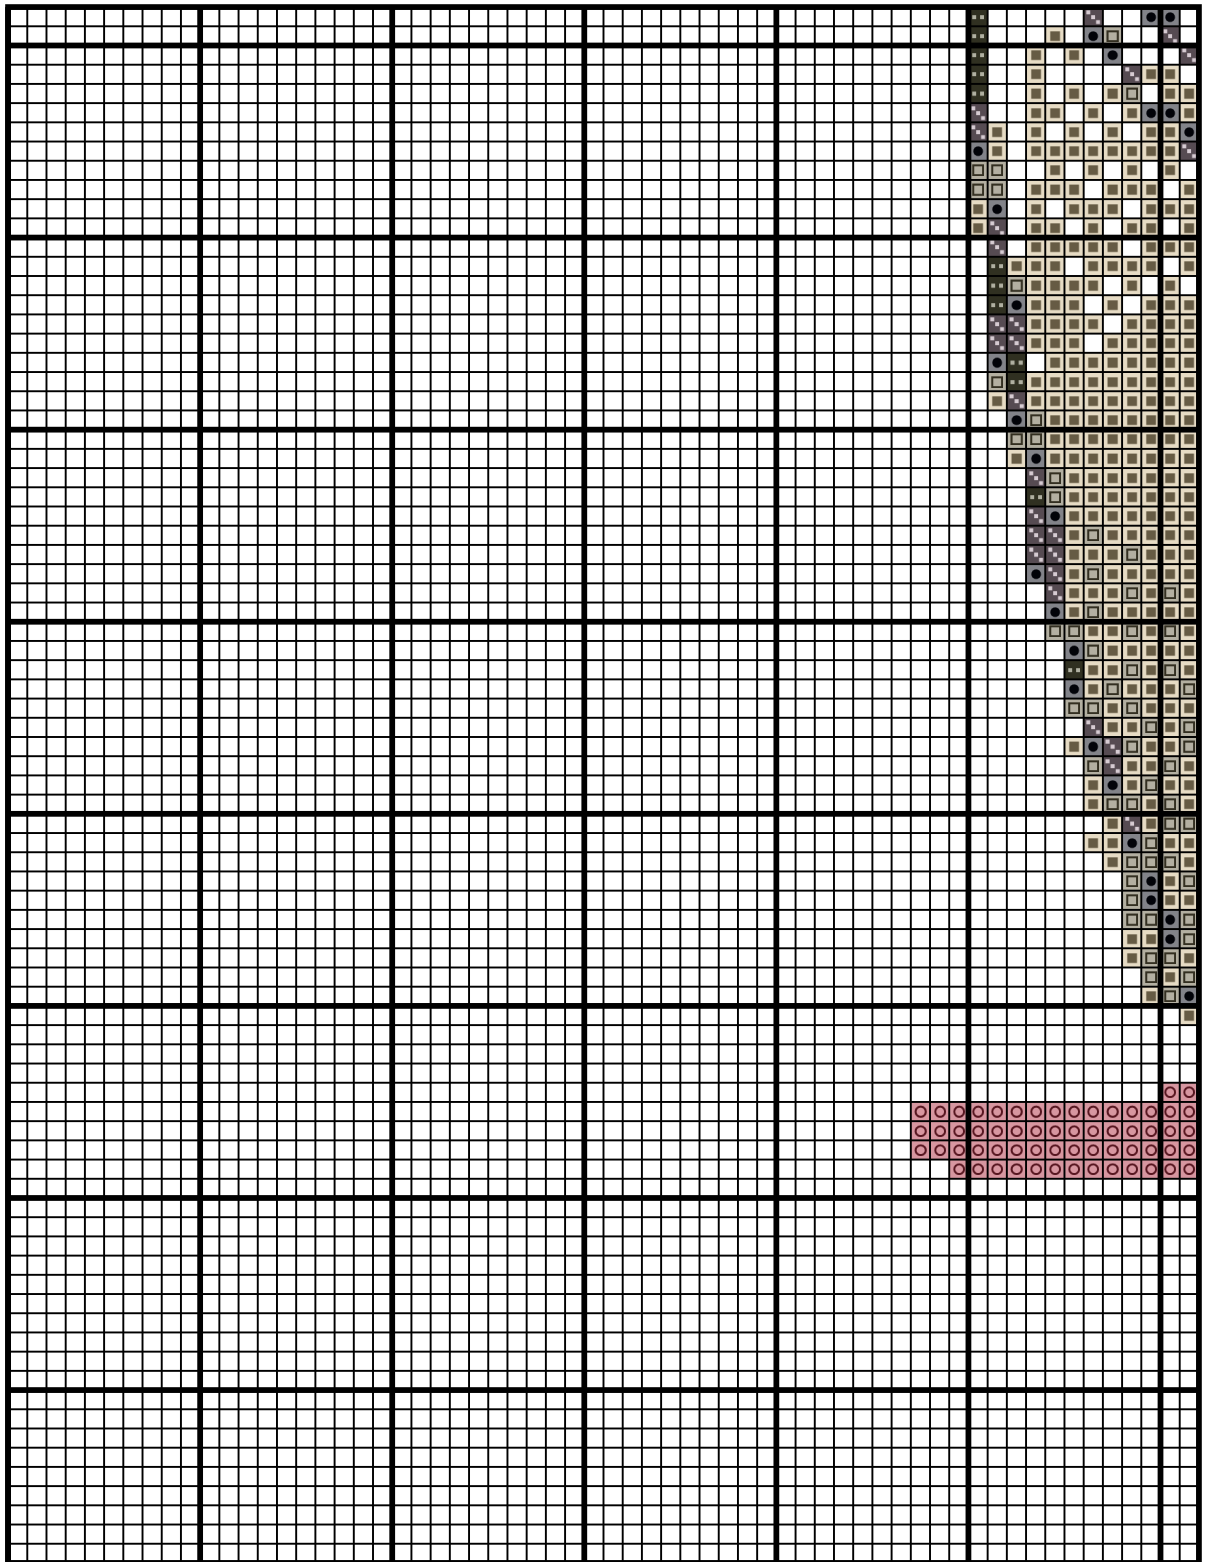

*Wymiary wzoru: 250x369 (25,40x37,49 cm - Kanwa 25 ct), Liczba kolorów: 7*

Kolor / Nazwa		Zestaw	L. oczek	L. motków
	822	DMC	5730	8
	169	DMC	874	2
	648	DMC	1944	3
	3727	DMC	1610	3
	535	DMC	606	1
	935	DMC	183	1

Kolor / Nazwa		Zestaw	L. oczek	L. motków
	822	DMC	5730	8
	169	DMC	874	2
	648	DMC	1944	3
	3727	DMC	1610	3
	535	DMC	606	1
	935	DMC	183	1