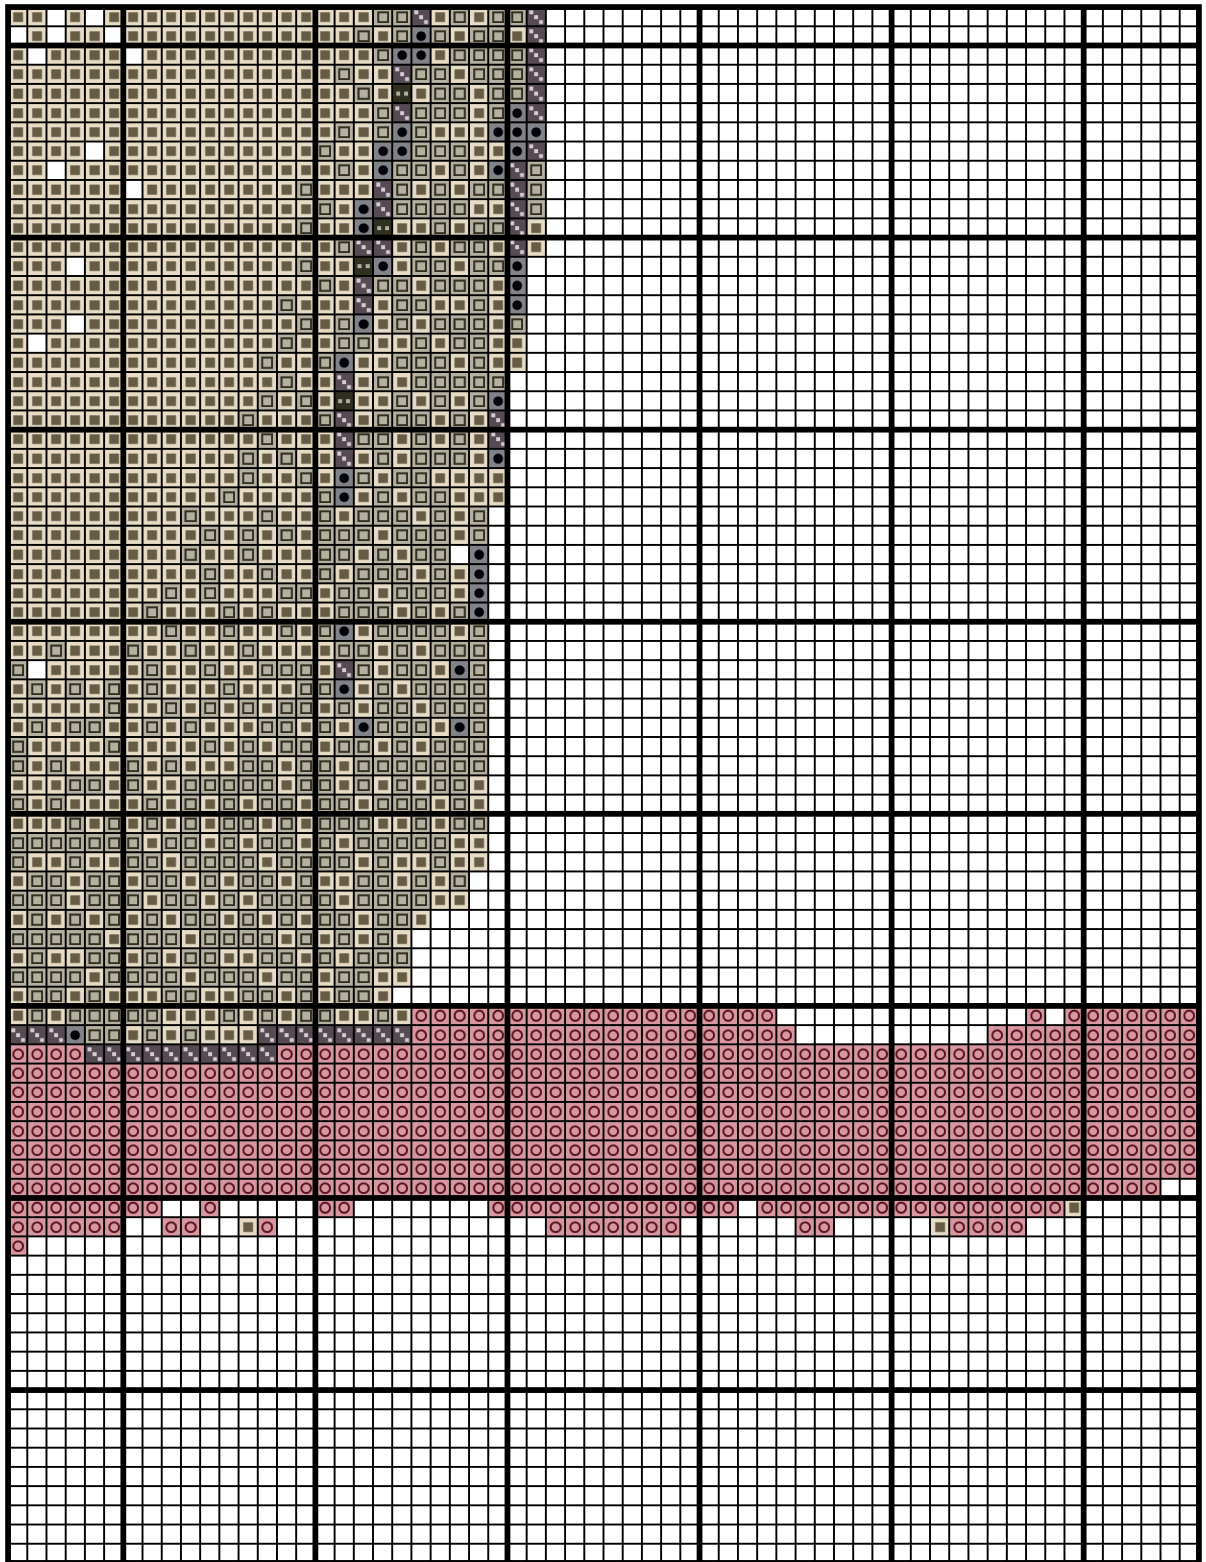

*Wymiary wzoru: 250x369 (25,40x37,49 cm - Kanwa 25 ct), Liczba kolorów: 7*

Kolor / Nazwa		Zestaw	L. oczek	L. motków
	822	DMC	5730	8
	169	DMC	874	2
	648	DMC	1944	3
	3727	DMC	1610	3
	535	DMC	606	1
	935	DMC	183	1

Kolor / Nazwa		Zestaw	L. oczek	L. motków
	822	DMC	5730	8
	169	DMC	874	2
	648	DMC	1944	3
	3727	DMC	1610	3
	535	DMC	606	1
	935	DMC	183	1