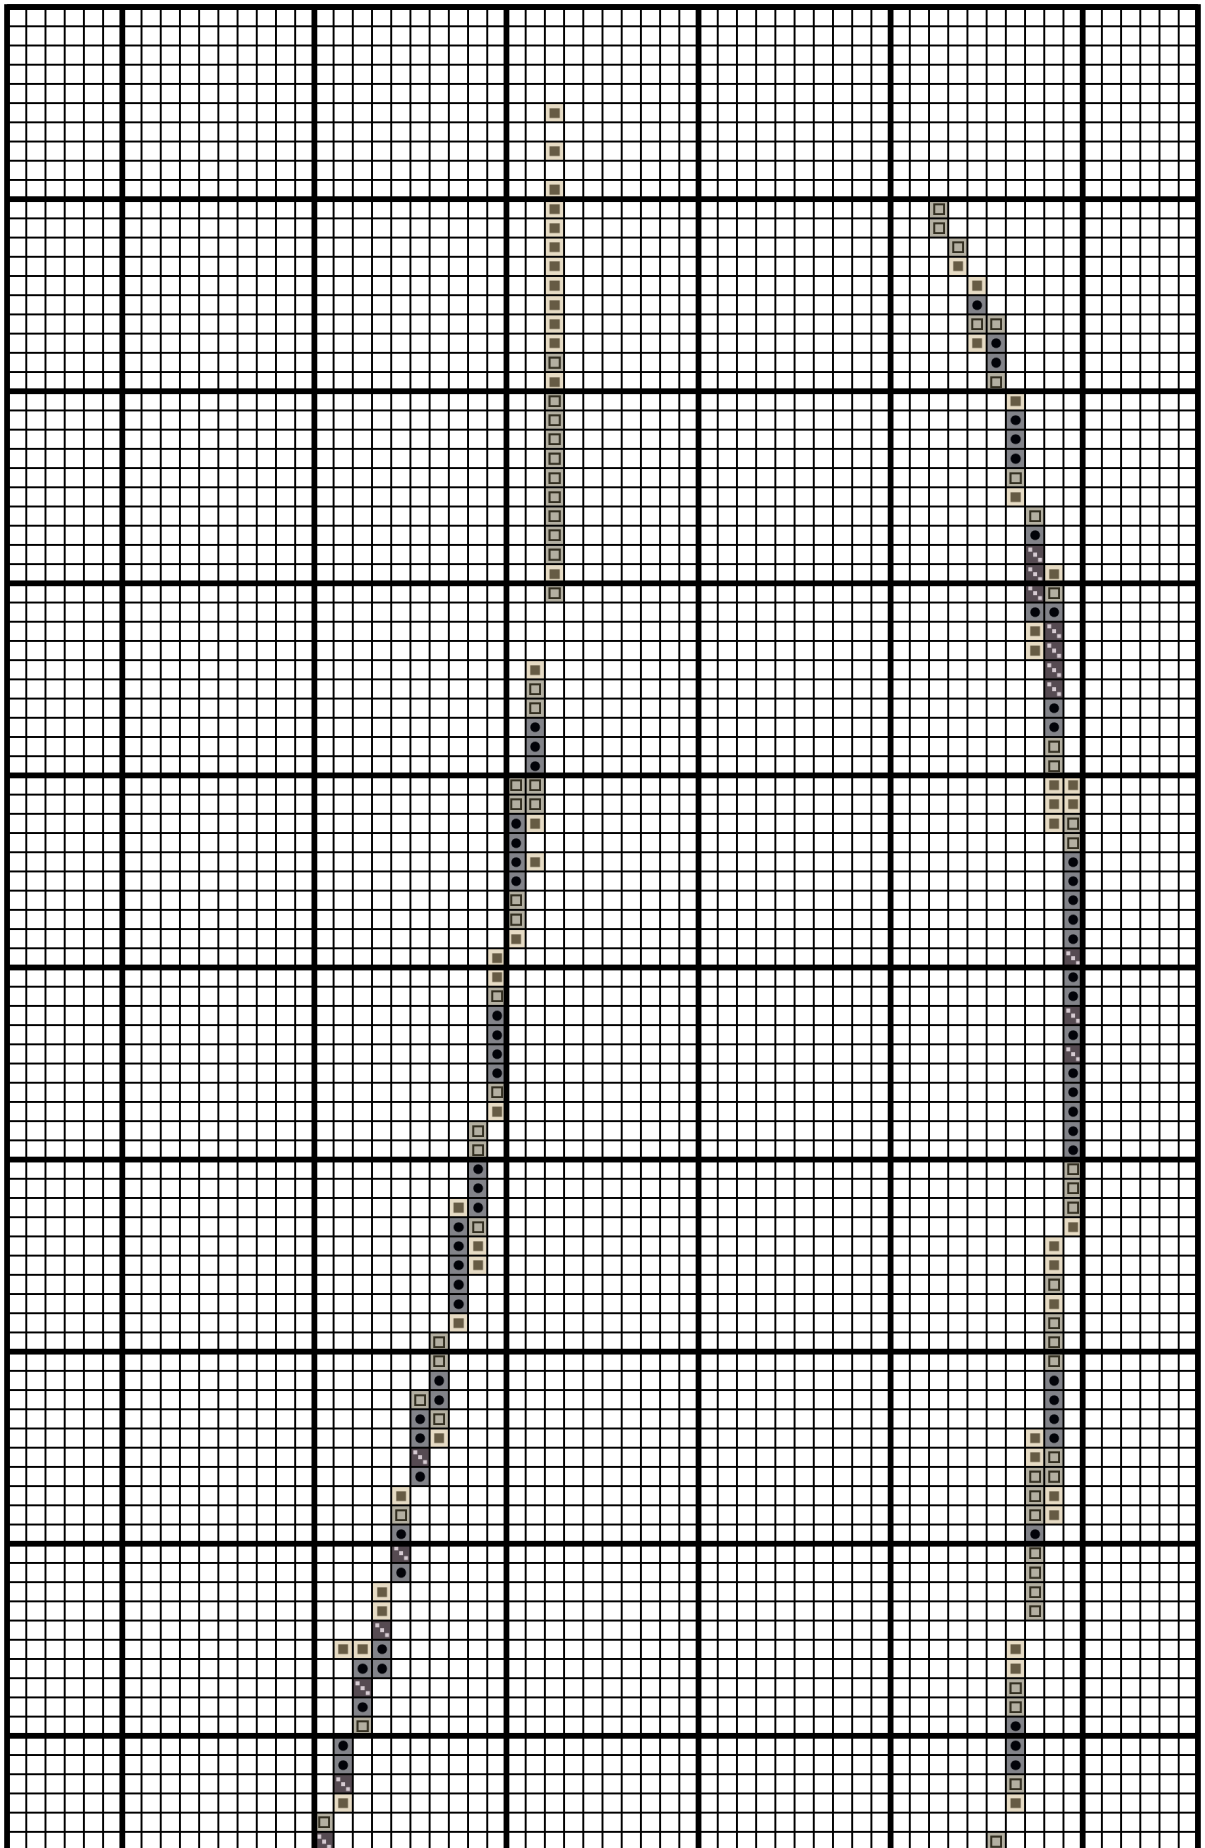

*Wymiary wzoru: 250x369 (25,40x37,49 cm - Kanwa 25 ct), Liczba kolorów: 7*

Kolor / Nazwa		Zestaw	L. oczek	L. motków
	822	DMC	5730	8
	169	DMC	874	2
	648	DMC	1944	3
	3727	DMC	1610	3
	535	DMC	606	1
	935	DMC	183	1

Kolor / Nazwa		Zestaw	L. oczek	L. motków
	822	DMC	5730	8
	169	DMC	874	2
	648	DMC	1944	3
	3727	DMC	1610	3
	535	DMC	606	1
	935	DMC	183	1