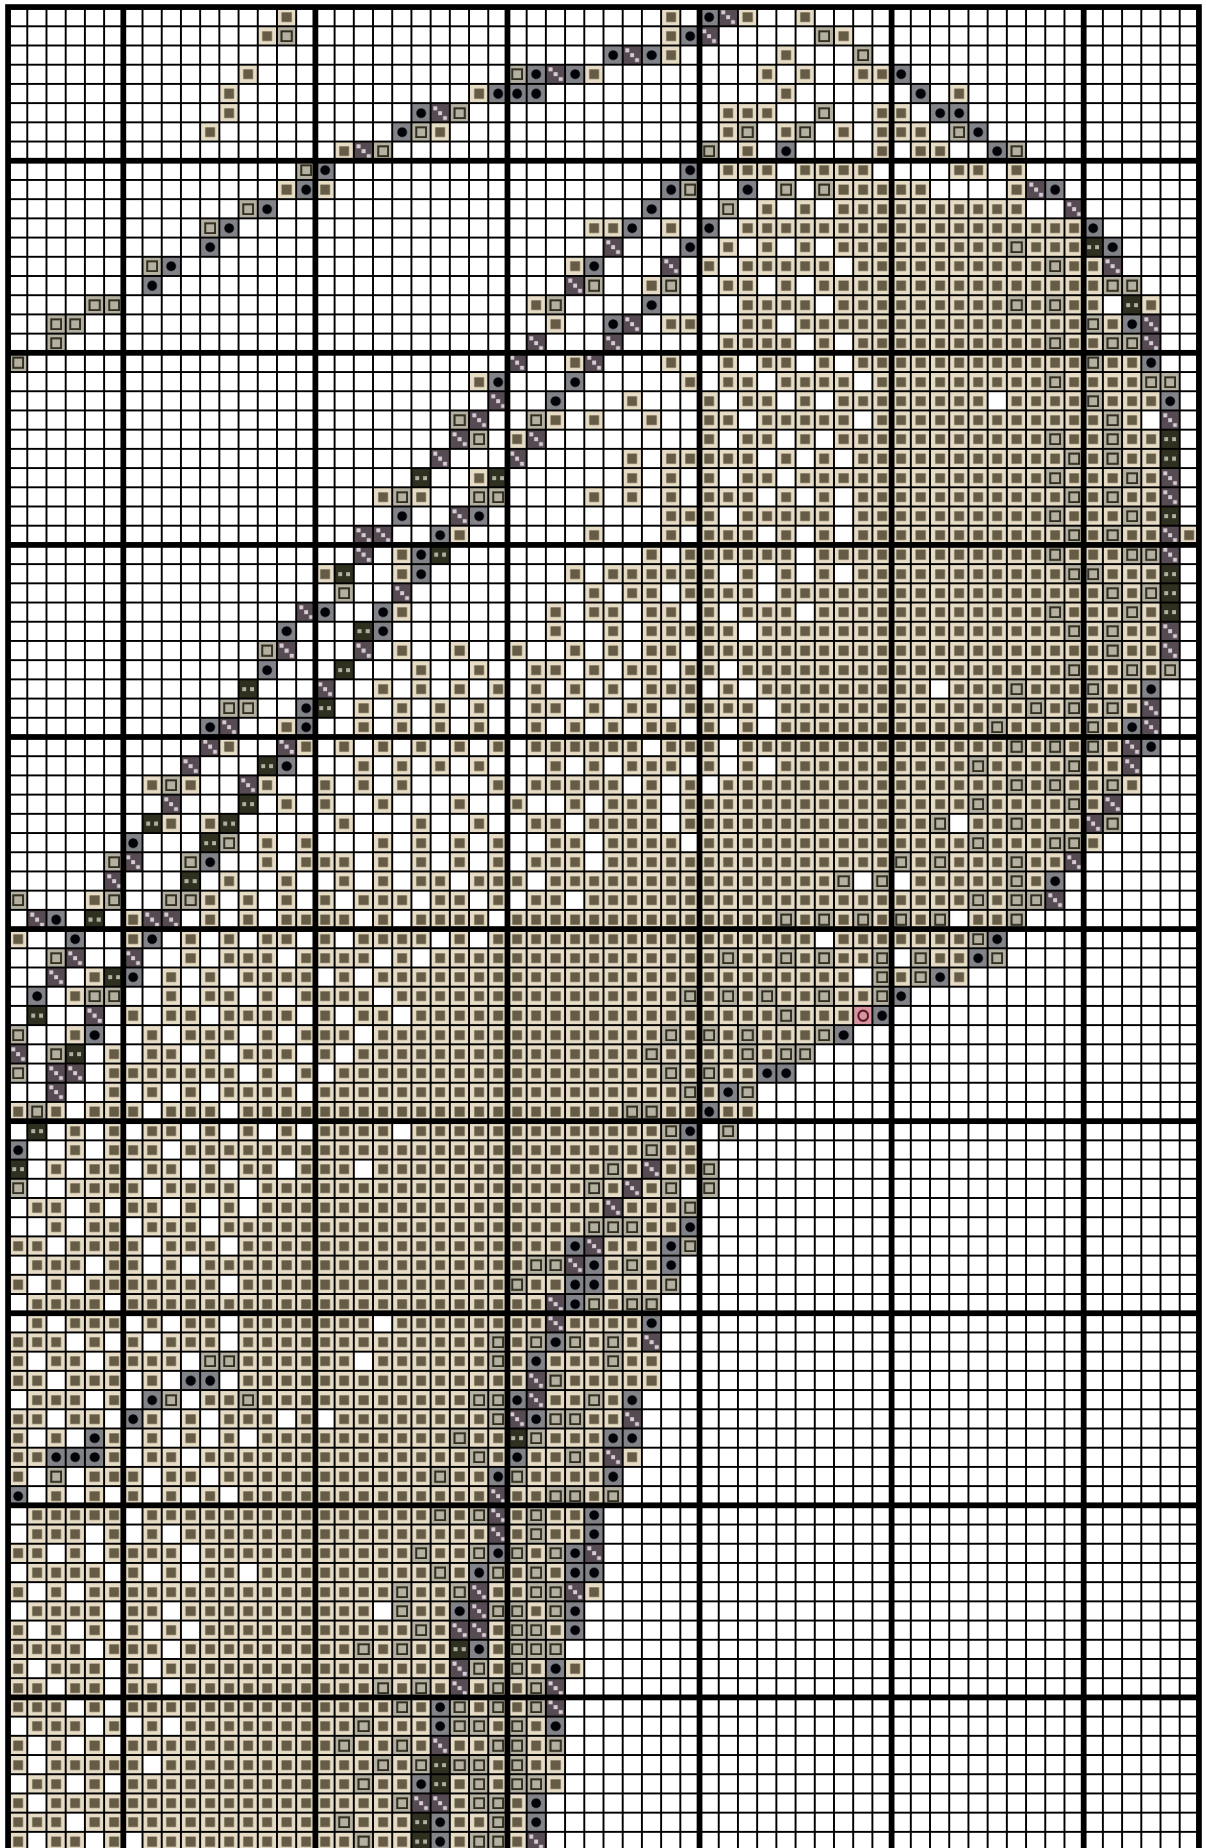

*Wymiary wzoru: 250x369 (25,40x37,49 cm - Kanwa 25 ct), Liczba kolorów: 7*

Kolor / Nazwa		Zestaw	L. oczek	L. motków
	822	DMC	5730	8
	169	DMC	874	2
	648	DMC	1944	3
	3727	DMC	1610	3
	535	DMC	606	1
	935	DMC	183	1

Kolor / Nazwa		Zestaw	L. oczek	L. motków
	822	DMC	5730	8
	169	DMC	874	2
	648	DMC	1944	3
	3727	DMC	1610	3
	535	DMC	606	1
	935	DMC	183	1