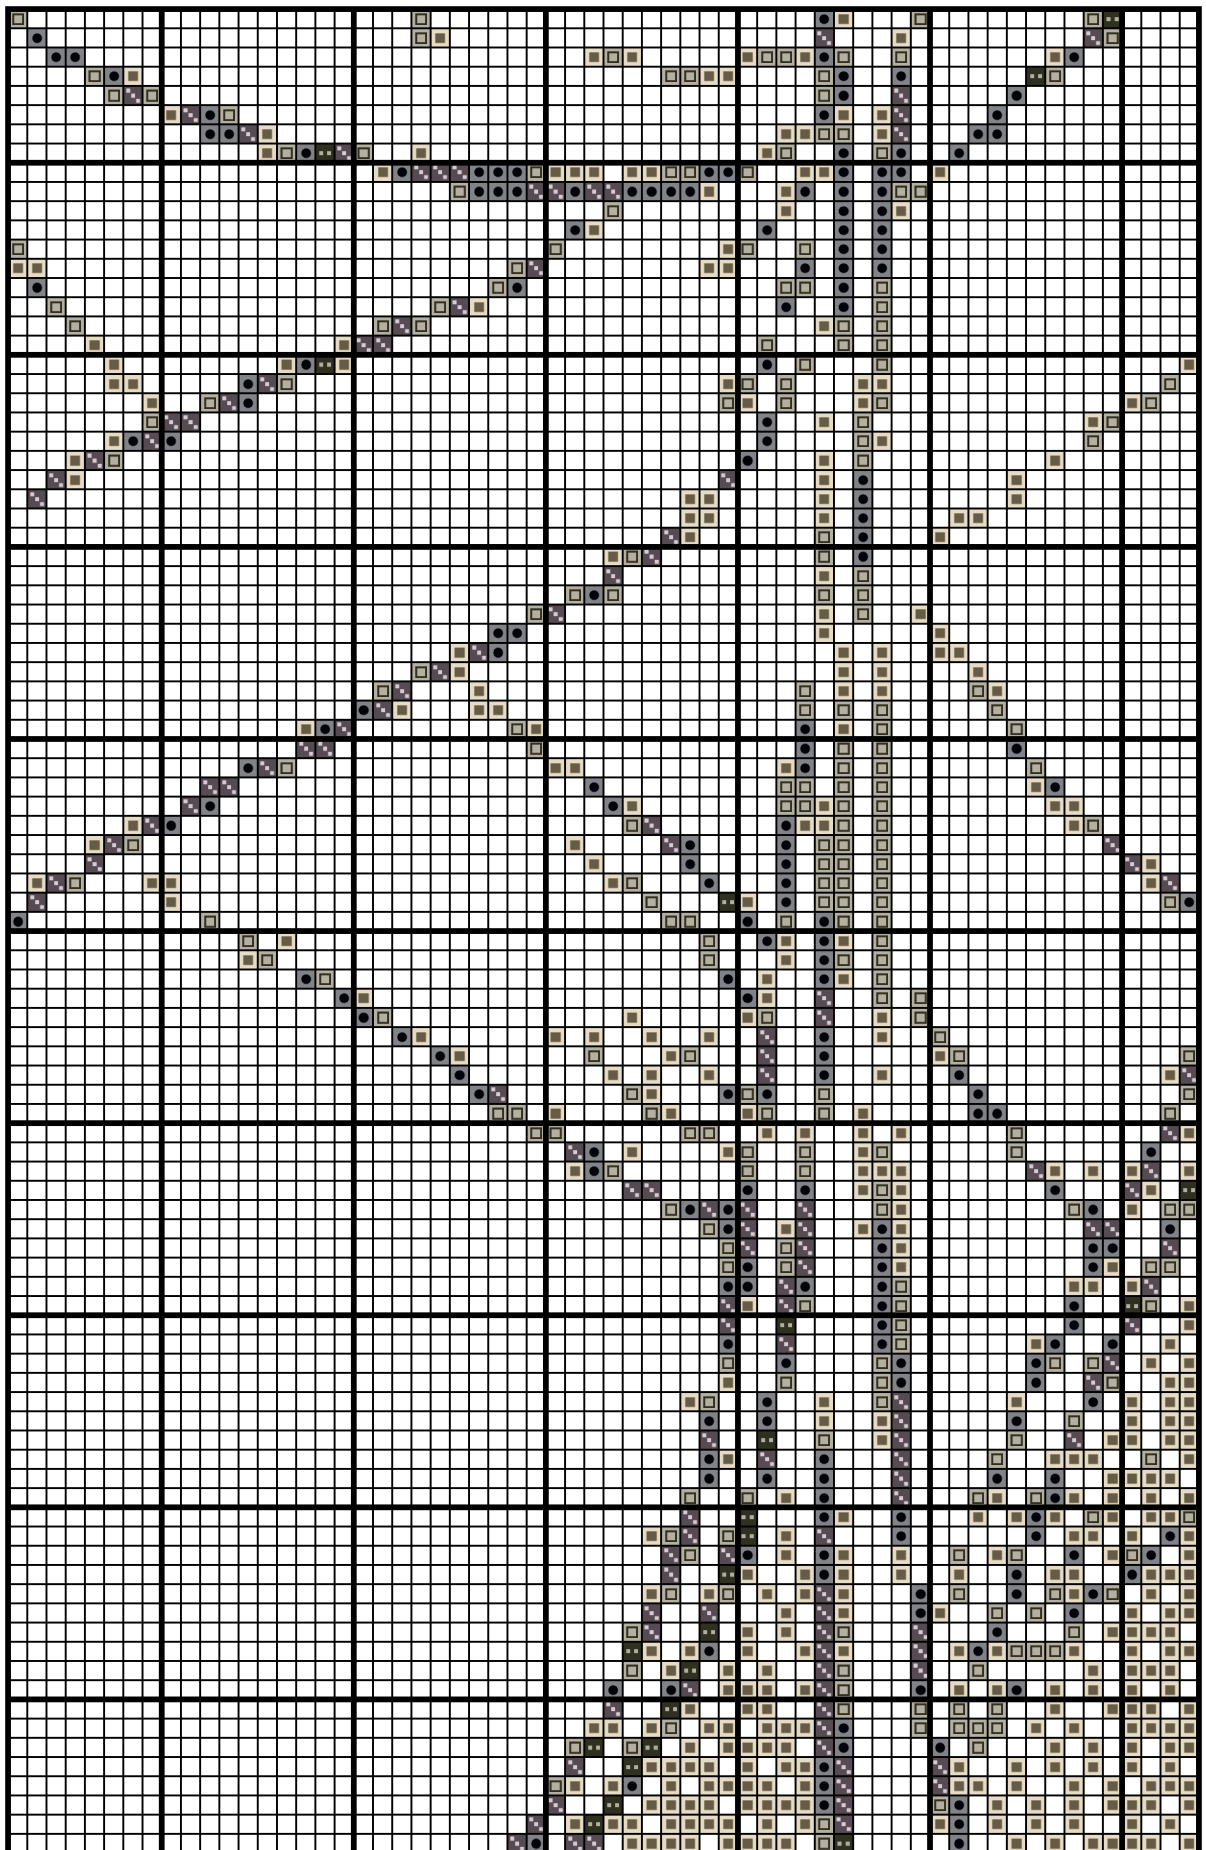

*Wymiary wzoru: 250x369 (25,40x37,49 cm - Kanwa 25 ct), Liczba kolorów: 7*

Kolor / Nazwa		Zestaw	L. oczek	L. motków
	822	DMC	5730	8
	169	DMC	874	2
	648	DMC	1944	3
	3727	DMC	1610	3
	535	DMC	606	1
	935	DMC	183	1

Kolor / Nazwa		Zestaw	L. oczek	L. motków
	822	DMC	5730	8
	169	DMC	874	2
	648	DMC	1944	3
	3727	DMC	1610	3
	535	DMC	606	1
	935	DMC	183	1