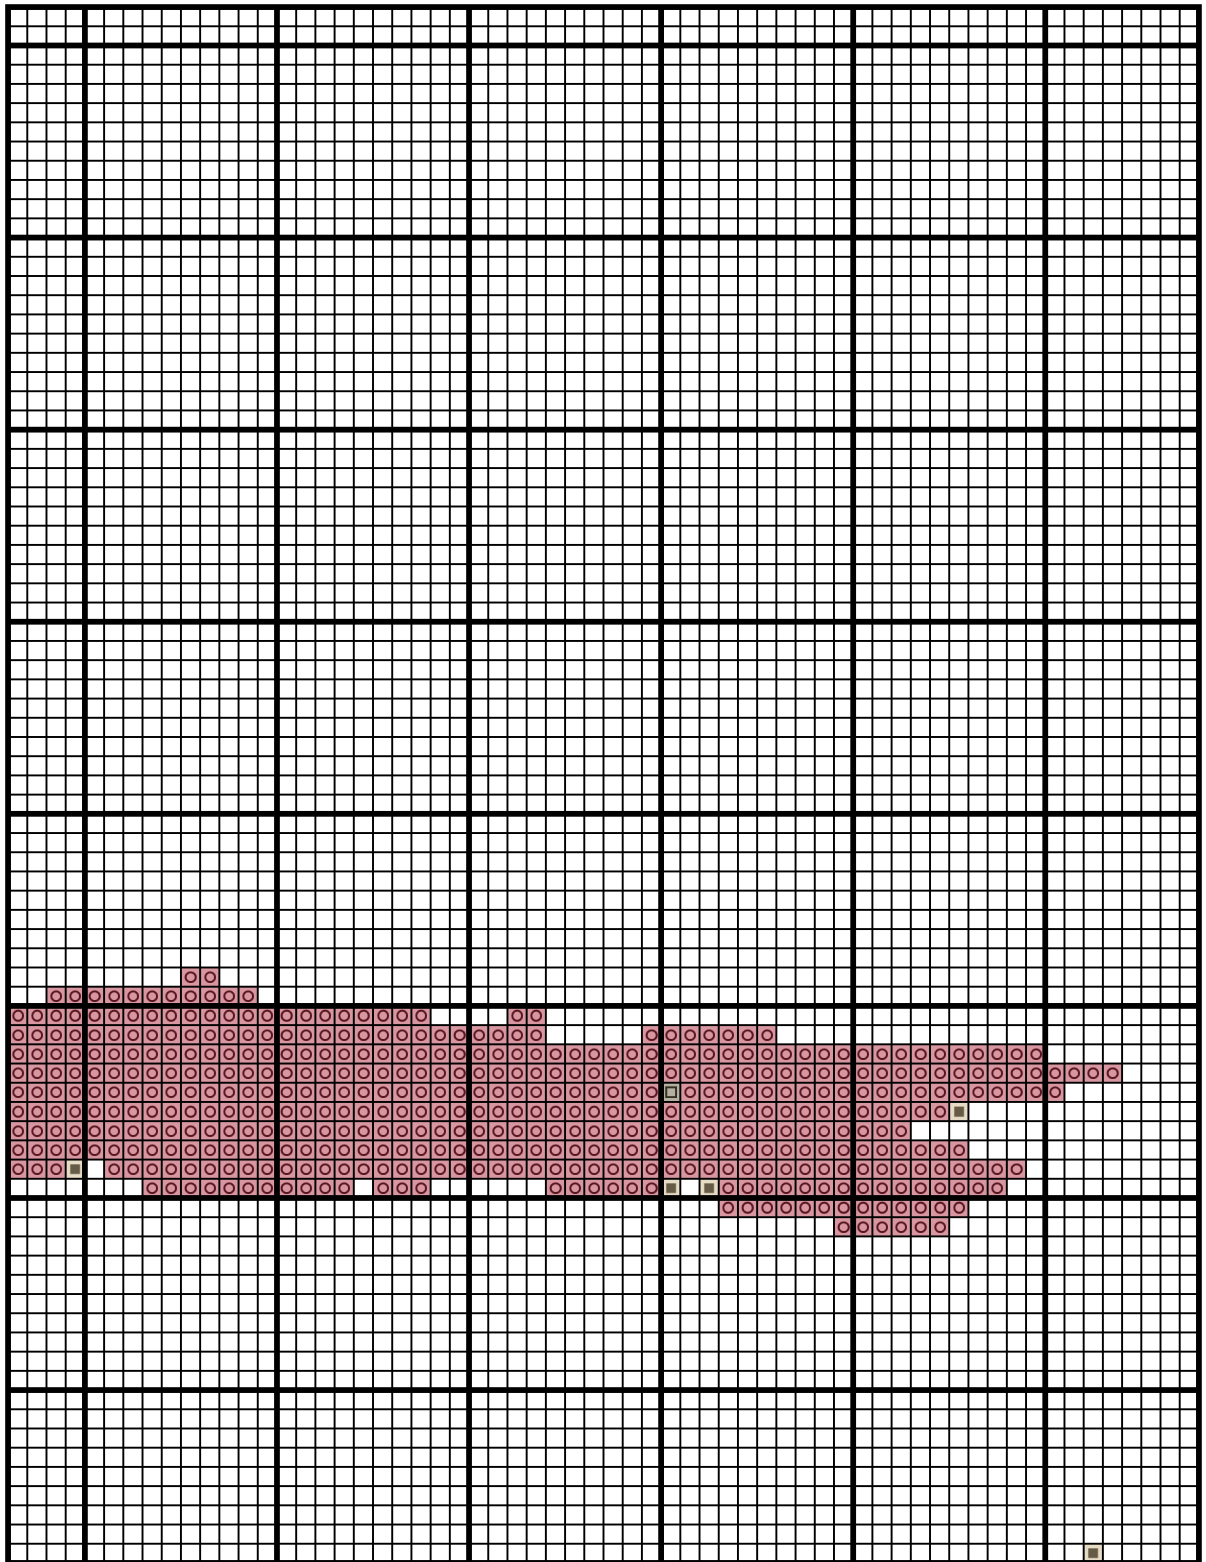

*Wymiary wzoru: 250x369 (25,40x37,49 cm - Kanwa 25 ct), Liczba kolorów: 7*

Kolor / Nazwa		Zestaw	L. oczek	L. motków
	822	DMC	5730	8
	169	DMC	874	2
	648	DMC	1944	3
	3727	DMC	1610	3
	535	DMC	606	1
	935	DMC	183	1

Kolor / Nazwa		Zestaw	L. oczek	L. motków
	822	DMC	5730	8
	169	DMC	874	2
	648	DMC	1944	3
	3727	DMC	1610	3
	535	DMC	606	1
	935	DMC	183	1