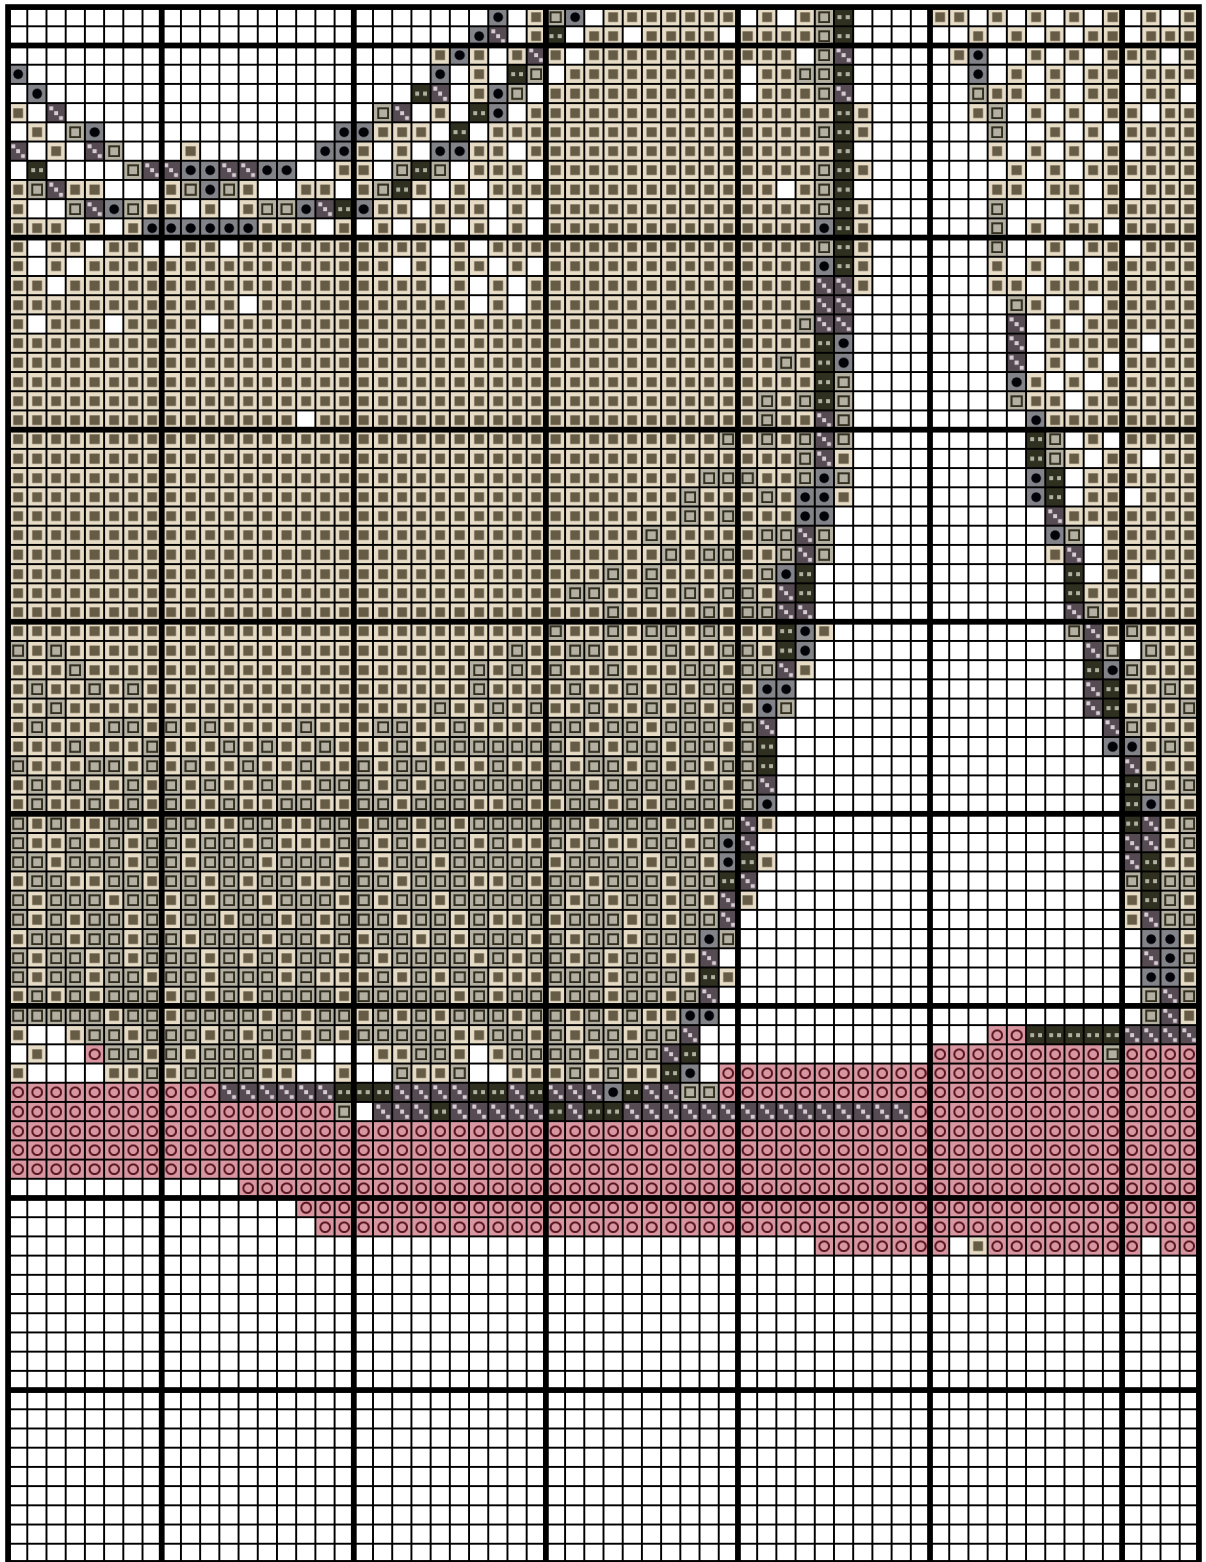

*Wymiary wzoru: 250x369 (25,40x37,49 cm - Kanwa 25 ct), Liczba kolorów: 7*

Kolor / Nazwa		Zestaw	L. oczek	L. motków
	822	DMC	5730	8
	169	DMC	874	2
	648	DMC	1944	3
	3727	DMC	1610	3
	535	DMC	606	1
	935	DMC	183	1

Kolor / Nazwa		Zestaw	L. oczek	L. motków
	822	DMC	5730	8
	169	DMC	874	2
	648	DMC	1944	3
	3727	DMC	1610	3
	535	DMC	606	1
	935	DMC	183	1