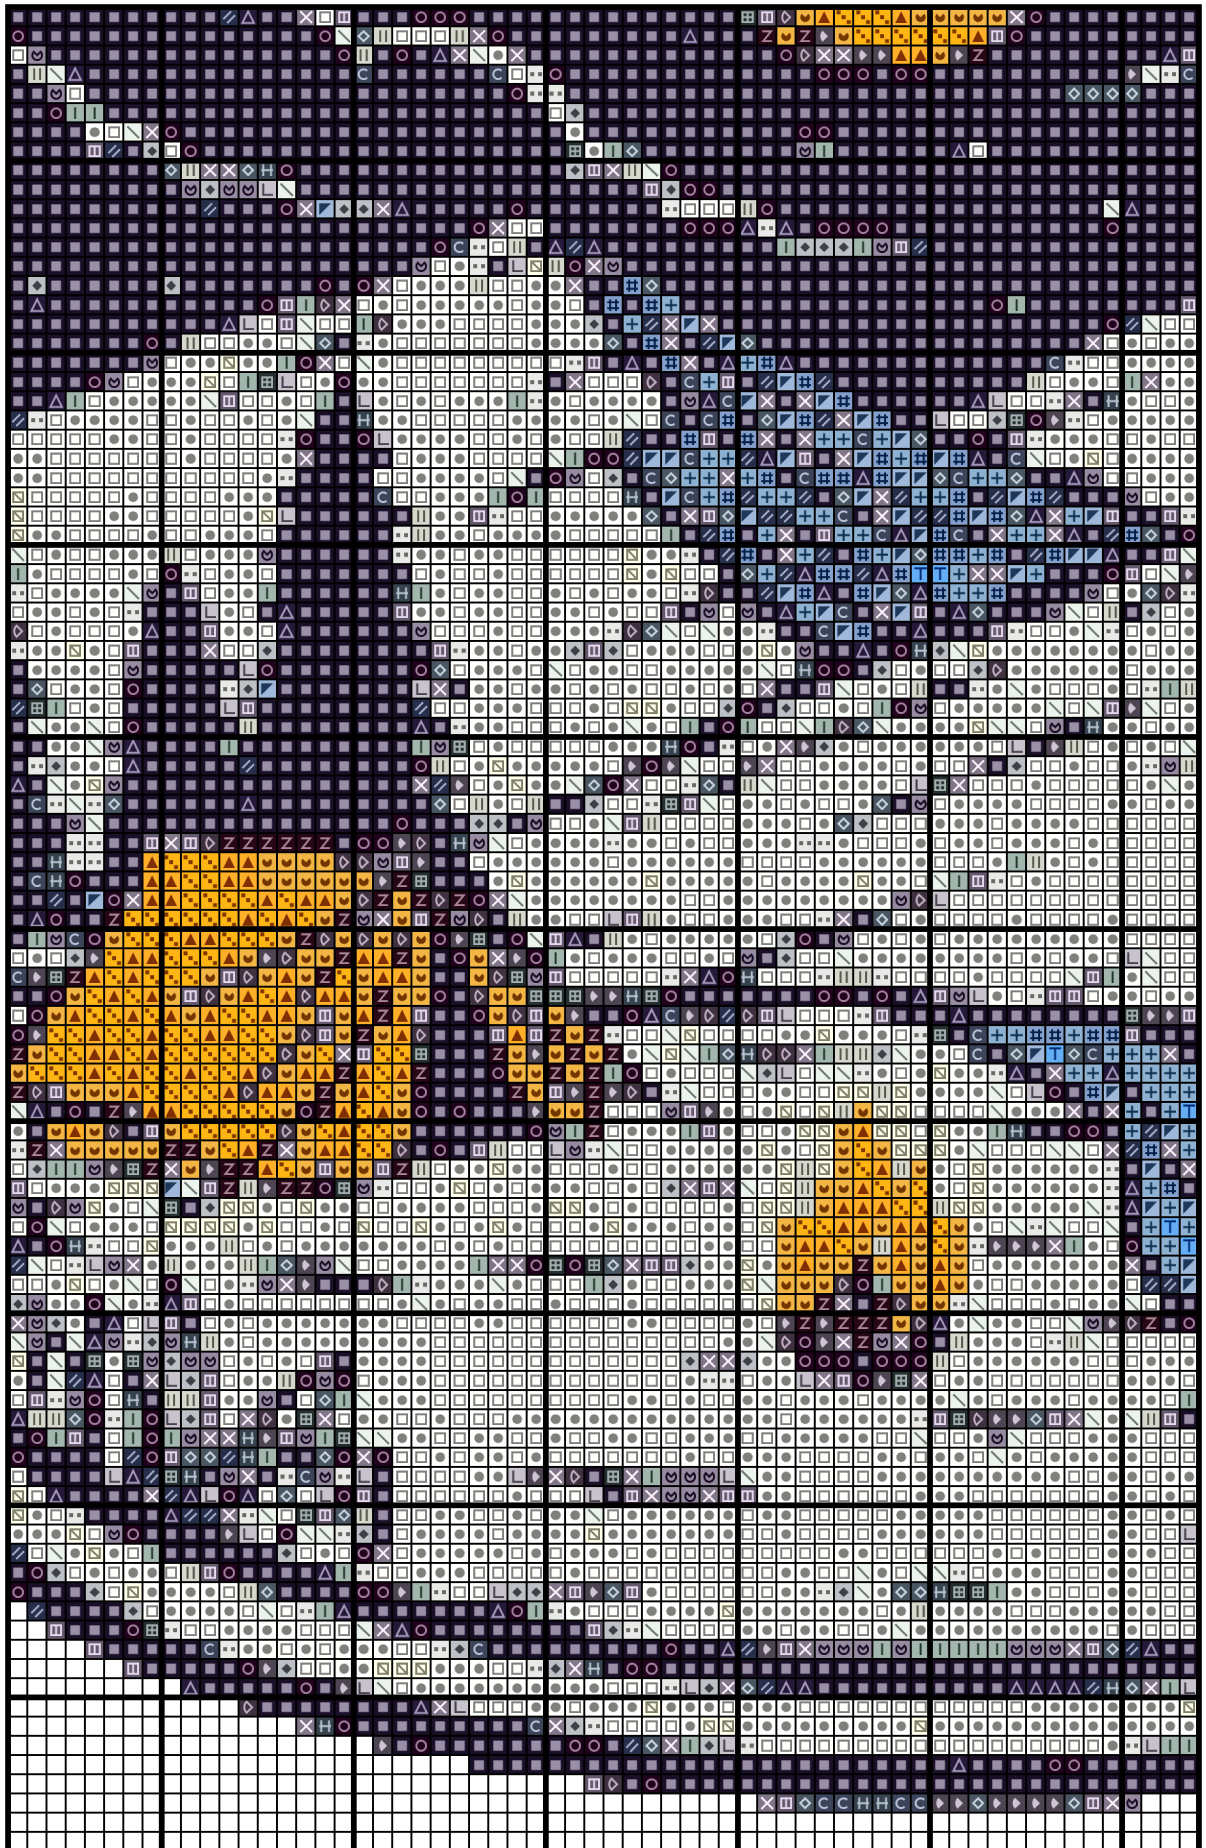

Wymiary wzoru: 220x308 (25,40x35,56 cm - Kanwa 22 ct), Liczba kolorów: 30

Kolor / Nazwa	Zestaw	L. oczek	L. motków
 939	DMC	13114	17
 3865	DMC	2382	3
 B5200	DMC	2483	4
 310	DMC	903	2
 972	DMC	596	1
 762	DMC	459	1
 3756	DMC	425	1
 519	DMC	471	1
 823	DMC	375	1
 742	DMC	365	1
 414	DMC	423	1
 3072	DMC	292	1
 746	DMC	229	1
 317	DMC	359	1
 500	DMC	139	1
 930	DMC	184	1
 728	DMC	349	1
 318	DMC	321	1
 413	DMC	185	1
 3799	DMC	150	1
 3750	DMC	270	1
 3755	DMC	214	1
 3371	DMC	185	1
 168	DMC	214	1
 3768	DMC	250	1
 996	DMC	110	1
 924	DMC	162	1
 927	DMC	254	1
 3325	DMC	172	1
 415	DMC	208	1

Kolor / Nazwa	Zestaw	L. oczek	L. motków
 939	DMC	13114	17
 3865	DMC	2382	3
 B5200	DMC	2483	4
 310	DMC	903	2
 972	DMC	596	1
 762	DMC	459	1
 3756	DMC	425	1
 519	DMC	471	1
 823	DMC	375	1
 742	DMC	365	1
 414	DMC	423	1
 3072	DMC	292	1
 746	DMC	229	1
 317	DMC	359	1
 500	DMC	139	1
 930	DMC	184	1
 728	DMC	349	1
 318	DMC	321	1
 413	DMC	185	1
 3799	DMC	150	1
 3750	DMC	270	1
 3755	DMC	214	1
 3371	DMC	185	1
 168	DMC	214	1
 3768	DMC	250	1
 996	DMC	110	1
 924	DMC	162	1
 927	DMC	254	1
 3325	DMC	172	1
 415	DMC	208	1