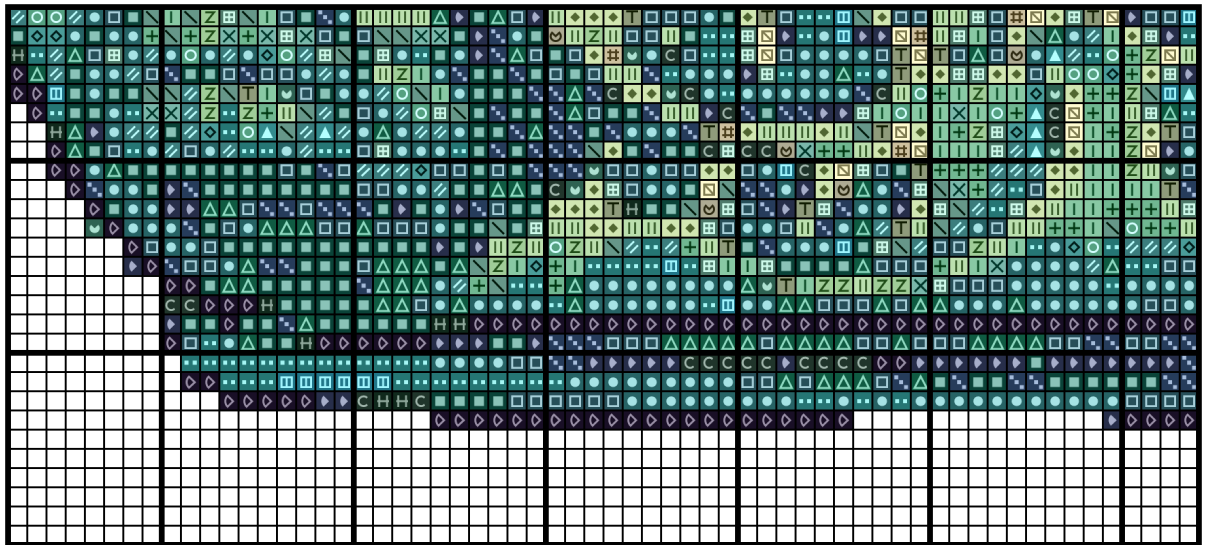

Wymiary wzoru: 220x220 (25,40x25,40 cm - Kanwa 22 ct), Liczba kolorów: 31

Kolor / Nazwa	Zestaw	L. oczek	L. motków
 3818	DMC	1684	3
 991	DMC	1496	2
 3847	DMC	1210	2
 912	DMC	1023	2
 3808	DMC	890	2
 3850	DMC	778	1
 3816	DMC	1019	2
 913	DMC	788	1
 909	DMC	465	1
 943	DMC	454	1
 993	DMC	235	1
 369	DMC	625	1
 3823	DMC	774	1
 3812	DMC	204	1
 3815	DMC	859	2
 319	DMC	360	1
 561	DMC	557	1
 524	DMC	193	1
 3750	DMC	531	1
 939	DMC	492	1
 3814	DMC	483	1
 613	DMC	136	1
 164	DMC	425	1
 772	DMC	631	1
 3851	DMC	358	1
 523	DMC	378	1
 890	DMC	264	1
 954	DMC	426	1
 3078	DMC	372	1
 3825	DMC	248	1

Kolor / Nazwa	Zestaw	L. oczek	L. motków
 3818	DMC	1684	3
 991	DMC	1496	2
 3847	DMC	1210	2
 912	DMC	1023	2
 3808	DMC	890	2
 3850	DMC	778	1
 3816	DMC	1019	2
 913	DMC	788	1
 909	DMC	465	1
 943	DMC	454	1
 993	DMC	235	1
 369	DMC	625	1
 3823	DMC	774	1
 3812	DMC	204	1
 3815	DMC	859	2
 319	DMC	360	1
 561	DMC	557	1
 524	DMC	193	1
 3750	DMC	531	1
 939	DMC	492	1
 3814	DMC	483	1
 613	DMC	136	1
 164	DMC	425	1
 772	DMC	631	1
 3851	DMC	358	1
 523	DMC	378	1
 890	DMC	264	1
 954	DMC	426	1
 3078	DMC	372	1
 3825	DMC	248	1