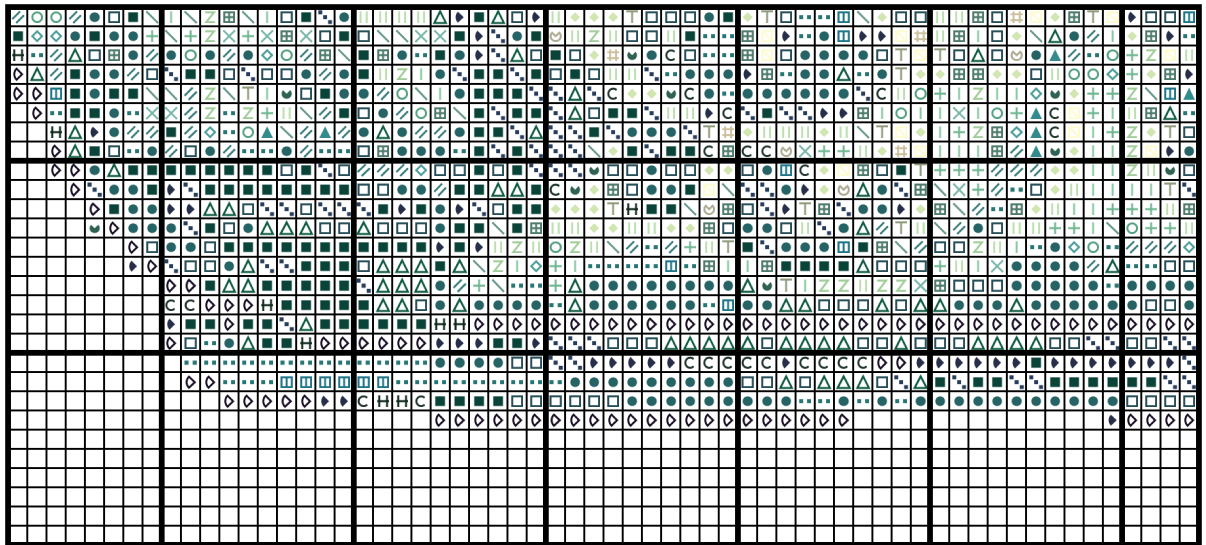

Wymiary wzoru: 220x220 (25,40x25,40 cm - Kanwa 22 ct), Liczba kolorów: 31

Kolor / Nazwa	Zestaw	L. oczek	L. motków
 3818	DMC	1684	3
 991	DMC	1496	2
 3847	DMC	1210	2
 912	DMC	1023	2
 3808	DMC	890	2
 3850	DMC	778	1
 3816	DMC	1019	2
 913	DMC	788	1
 909	DMC	465	1
 943	DMC	454	1
 993	DMC	235	1
 369	DMC	625	1
 3823	DMC	774	1
 3812	DMC	204	1
 3815	DMC	859	2
 319	DMC	360	1
 561	DMC	557	1
 524	DMC	193	1
 3750	DMC	531	1
 939	DMC	492	1
 3814	DMC	483	1
 613	DMC	136	1
 164	DMC	425	1
 772	DMC	631	1
 3851	DMC	358	1
 523	DMC	378	1
 890	DMC	264	1
 954	DMC	426	1
 3078	DMC	372	1
 3825	DMC	248	1

Kolor / Nazwa	Zestaw	L. oczek	L. motków
 3818	DMC	1684	3
 991	DMC	1496	2
 3847	DMC	1210	2
 912	DMC	1023	2
 3808	DMC	890	2
 3850	DMC	778	1
 3816	DMC	1019	2
 913	DMC	788	1
 909	DMC	465	1
 943	DMC	454	1
 993	DMC	235	1
 369	DMC	625	1
 3823	DMC	774	1
 3812	DMC	204	1
 3815	DMC	859	2
 319	DMC	360	1
 561	DMC	557	1
 524	DMC	193	1
 3750	DMC	531	1
 939	DMC	492	1
 3814	DMC	483	1
 613	DMC	136	1
 164	DMC	425	1
 772	DMC	631	1
 3851	DMC	358	1
 523	DMC	378	1
 890	DMC	264	1
 954	DMC	426	1
 3078	DMC	372	1
 3825	DMC	248	1