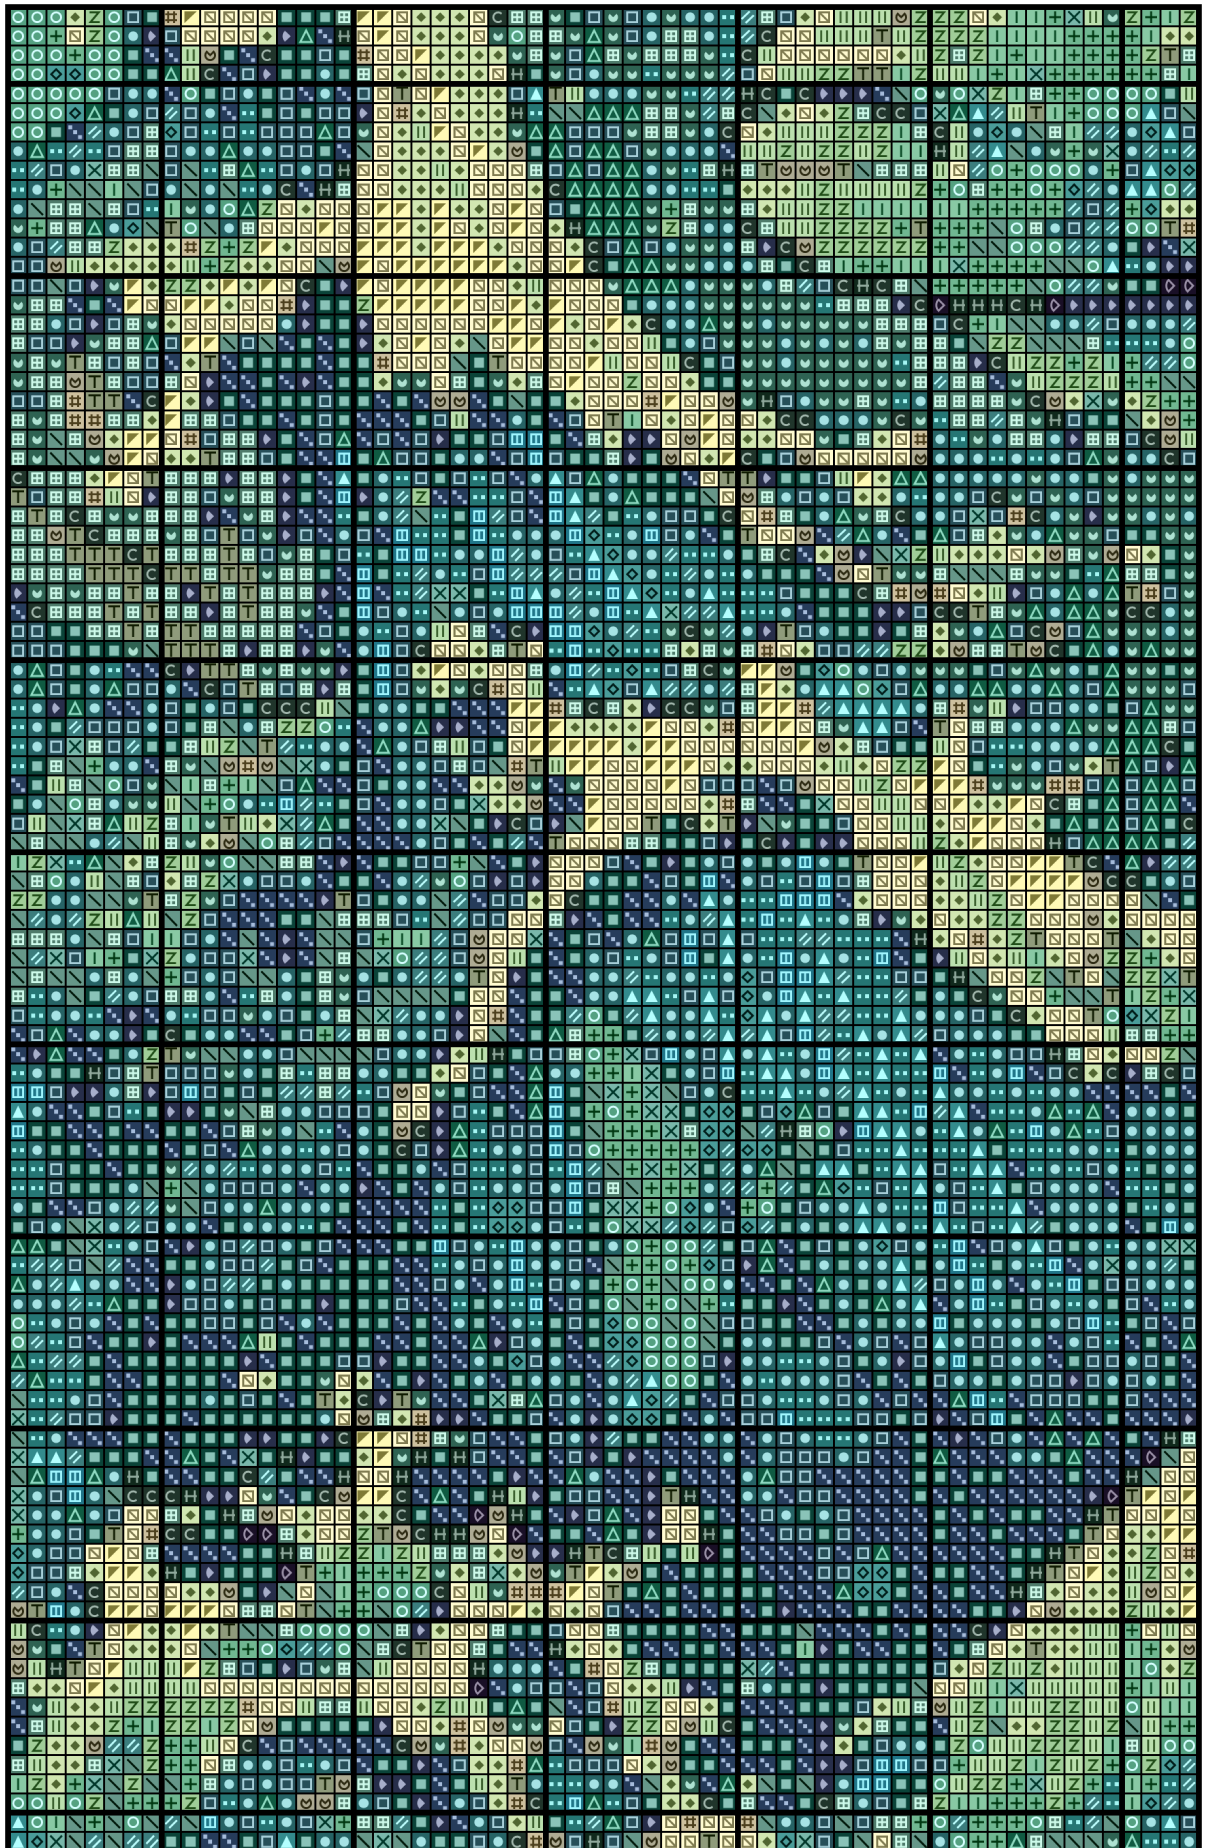

Wymiary wzoru: 220x220 (25,40x25,40 cm - Kanwa 22 ct), Liczba kolorów: 31

Kolor / Nazwa	Zestaw	L. oczek	L. motków
 3818	DMC	1684	3
 991	DMC	1496	2
 3847	DMC	1210	2
 912	DMC	1023	2
 3808	DMC	890	2
 3850	DMC	778	1
 3816	DMC	1019	2
 913	DMC	788	1
 909	DMC	465	1
 943	DMC	454	1
 993	DMC	235	1
 369	DMC	625	1
 3823	DMC	774	1
 3812	DMC	204	1
 3815	DMC	859	2
 319	DMC	360	1
 561	DMC	557	1
 524	DMC	193	1
 3750	DMC	531	1
 939	DMC	492	1
 3814	DMC	483	1
 613	DMC	136	1
 164	DMC	425	1
 772	DMC	631	1
 3851	DMC	358	1
 523	DMC	378	1
 890	DMC	264	1
 954	DMC	426	1
 3078	DMC	372	1
 3825	DMC	248	1

Kolor / Nazwa	Zestaw	L. oczek	L. motków
 3818	DMC	1684	3
 991	DMC	1496	2
 3847	DMC	1210	2
 912	DMC	1023	2
 3808	DMC	890	2
 3850	DMC	778	1
 3816	DMC	1019	2
 913	DMC	788	1
 909	DMC	465	1
 943	DMC	454	1
 993	DMC	235	1
 369	DMC	625	1
 3823	DMC	774	1
 3812	DMC	204	1
 3815	DMC	859	2
 319	DMC	360	1
 561	DMC	557	1
 524	DMC	193	1
 3750	DMC	531	1
 939	DMC	492	1
 3814	DMC	483	1
 613	DMC	136	1
 164	DMC	425	1
 772	DMC	631	1
 3851	DMC	358	1
 523	DMC	378	1
 890	DMC	264	1
 954	DMC	426	1
 3078	DMC	372	1
 3825	DMC	248	1