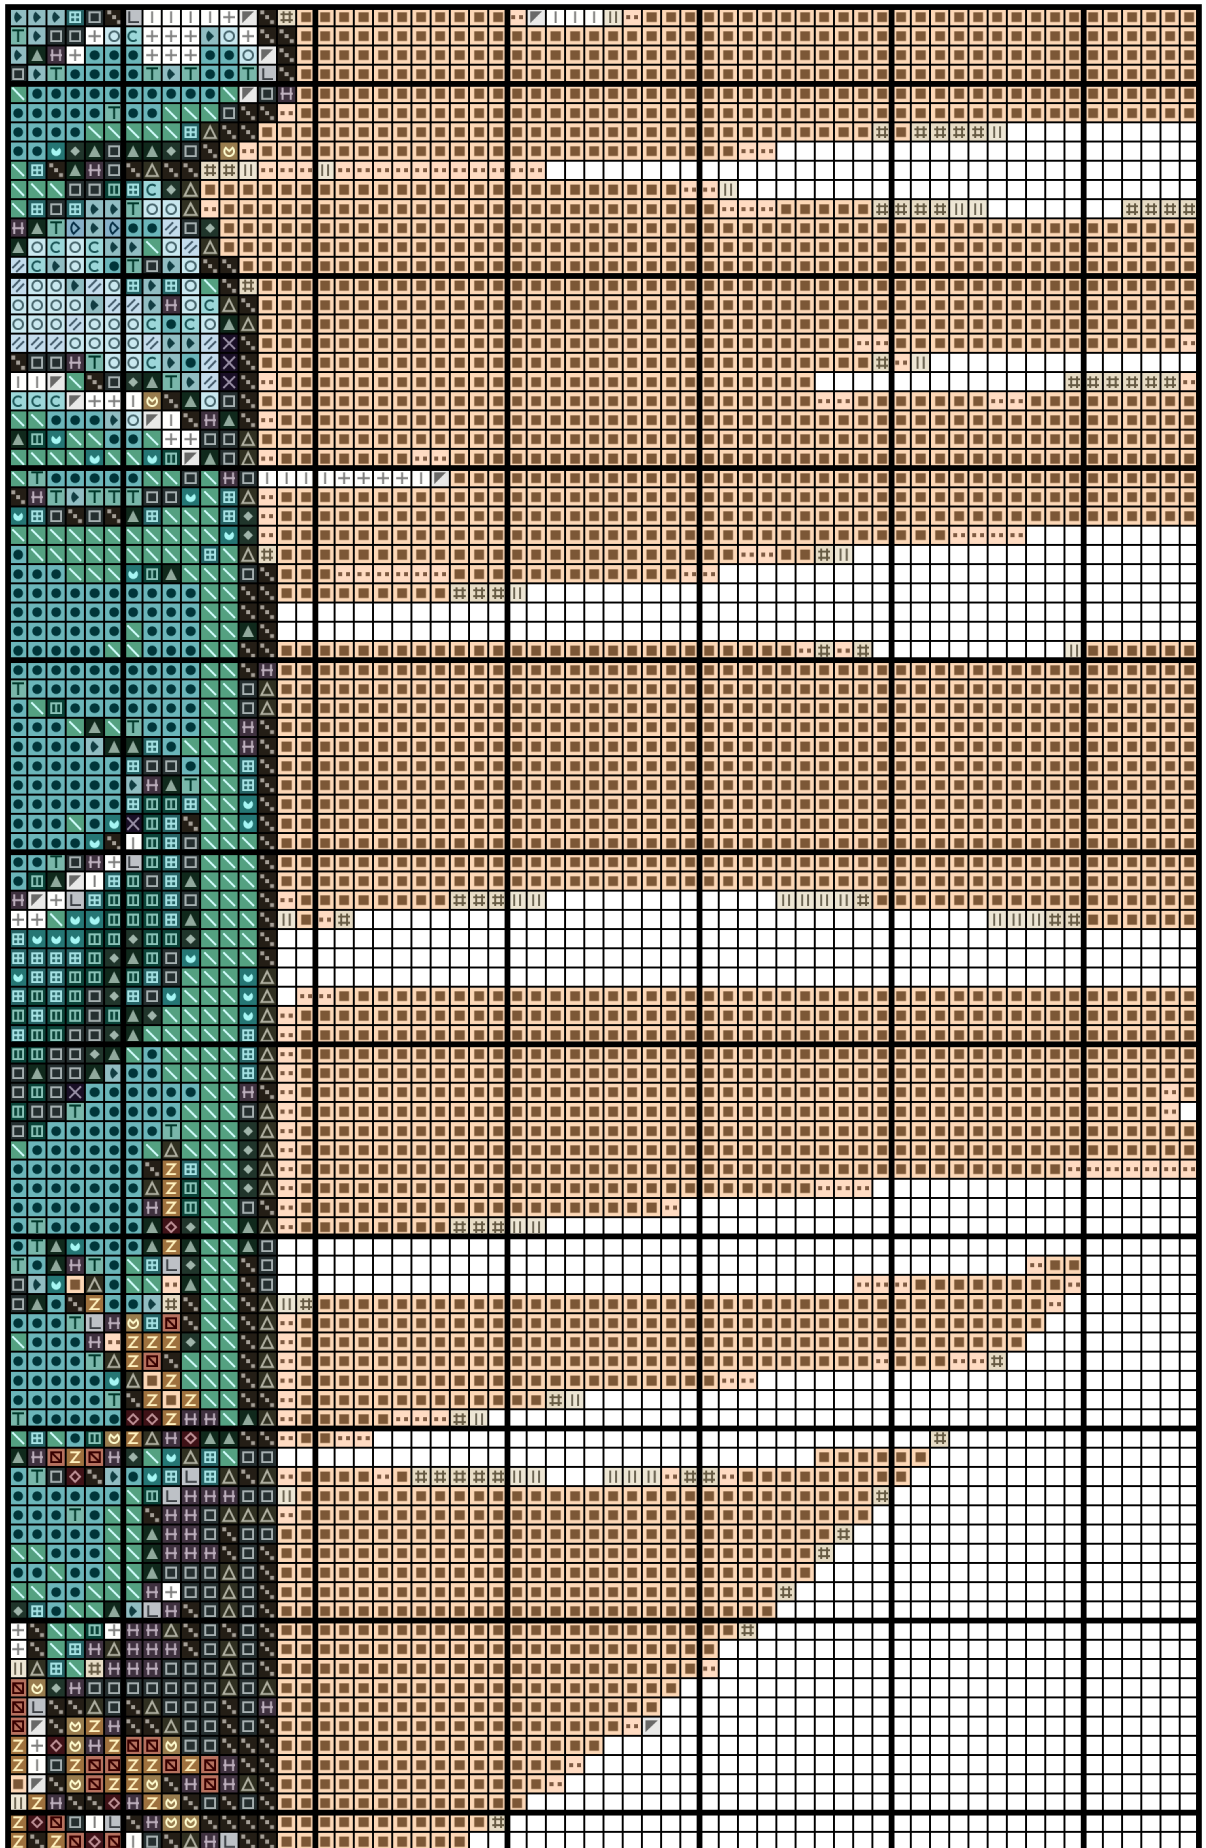

Wymiary wzoru: 220x220 (25,40x25,40 cm - Kanwa 22 ct), Liczba kolorów: 30

Kolor / Nazwa	Zestaw	L. oczek	L. motków
 951	DMC	12064	16
 959	DMC	1202	2
 500	DMC	918	2
 747	DMC	1052	2
 934	DMC	682	1
 948	DMC	544	1
 912	DMC	579	1
 B5200	DMC	349	1
 935	DMC	310	1
 890	DMC	182	1
 939	DMC	53	1
 3866	DMC	155	1
 407 (3773)	DMC	232	1
 3818	DMC	185	1
 991	DMC	336	1
 964	DMC	148	1
 3850	DMC	153	1
 371	DMC	142	1
 598	DMC	190	1
 3766	DMC	81	1
 162	DMC	229	1
 822	DMC	210	1
 167	DMC	382	1
 319	DMC	109	1
 938	DMC	77	1
 993	DMC	244	1
 3799	DMC	455	1
 3865	DMC	216	1
 762	DMC	88	1
 168	DMC	72	1

Kolor / Nazwa	Zestaw	L. oczek	L. motków
 951	DMC	12064	16
 959	DMC	1202	2
 500	DMC	918	2
 747	DMC	1052	2
 934	DMC	682	1
 948	DMC	544	1
 912	DMC	579	1
 B5200	DMC	349	1
 935	DMC	310	1
 890	DMC	182	1
 939	DMC	53	1
 3866	DMC	155	1
 407 (3773)	DMC	232	1
 3818	DMC	185	1
 991	DMC	336	1
 964	DMC	148	1
 3850	DMC	153	1
 371	DMC	142	1
 598	DMC	190	1
 3766	DMC	81	1
 162	DMC	229	1
 822	DMC	210	1
 167	DMC	382	1
 319	DMC	109	1
 938	DMC	77	1
 993	DMC	244	1
 3799	DMC	455	1
 3865	DMC	216	1
 762	DMC	88	1
 168	DMC	72	1