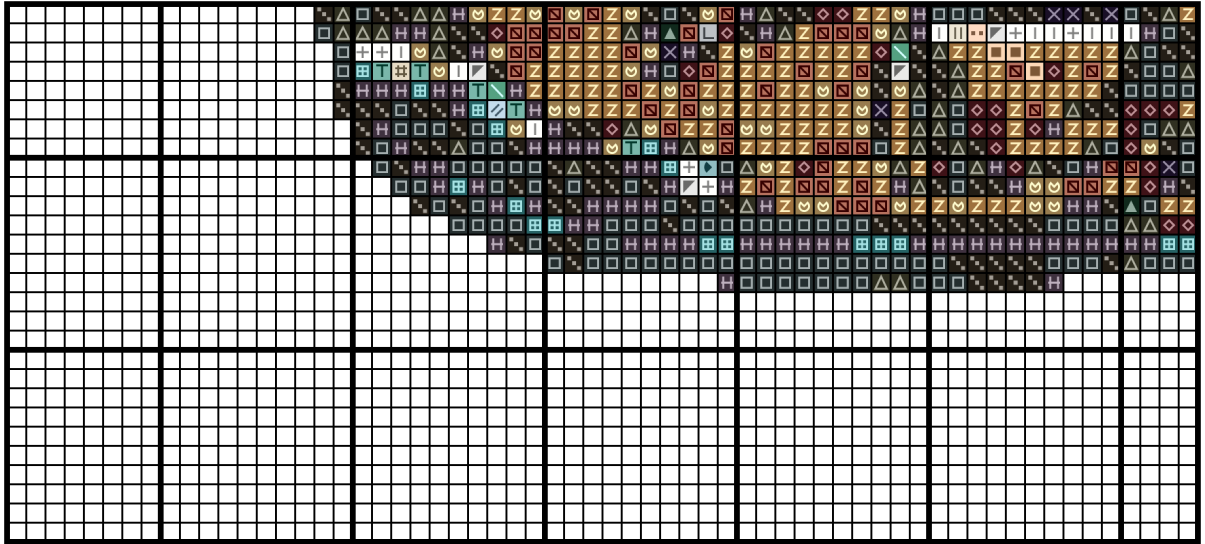

Wymiary wzoru: 220x220 (25,40x25,40 cm - Kanwa 22 ct), Liczba kolorów: 30

Kolor / Nazwa	Zestaw	L. oczek	L. motków
 951	DMC	12064	16
 959	DMC	1202	2
 500	DMC	918	2
 747	DMC	1052	2
 934	DMC	682	1
 948	DMC	544	1
 912	DMC	579	1
 B5200	DMC	349	1
 935	DMC	310	1
 890	DMC	182	1
 939	DMC	53	1
 3866	DMC	155	1
 407 (3773)	DMC	232	1
 3818	DMC	185	1
 991	DMC	336	1
 964	DMC	148	1
 3850	DMC	153	1
 371	DMC	142	1
 598	DMC	190	1
 3766	DMC	81	1
 162	DMC	229	1
 822	DMC	210	1
 167	DMC	382	1
 319	DMC	109	1
 938	DMC	77	1
 993	DMC	244	1
 3799	DMC	455	1
 3865	DMC	216	1
 762	DMC	88	1
 168	DMC	72	1

Kolor / Nazwa	Zestaw	L. oczek	L. motków
 951	DMC	12064	16
 959	DMC	1202	2
 500	DMC	918	2
 747	DMC	1052	2
 934	DMC	682	1
 948	DMC	544	1
 912	DMC	579	1
 B5200	DMC	349	1
 935	DMC	310	1
 890	DMC	182	1
 939	DMC	53	1
 3866	DMC	155	1
 407 (3773)	DMC	232	1
 3818	DMC	185	1
 991	DMC	336	1
 964	DMC	148	1
 3850	DMC	153	1
 371	DMC	142	1
 598	DMC	190	1
 3766	DMC	81	1
 162	DMC	229	1
 822	DMC	210	1
 167	DMC	382	1
 319	DMC	109	1
 938	DMC	77	1
 993	DMC	244	1
 3799	DMC	455	1
 3865	DMC	216	1
 762	DMC	88	1
 168	DMC	72	1