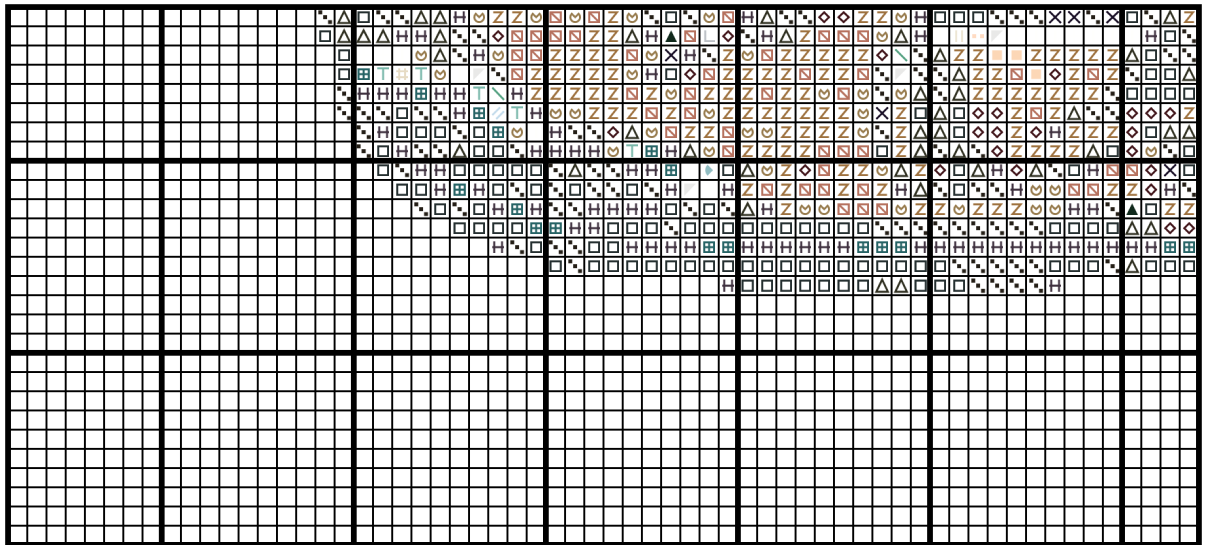

Wymiary wzoru: 220x220 (25,40x25,40 cm - Kanwa 22 ct), Liczba kolorów: 30

Kolor / Nazwa	Zestaw	L. oczek	L. motków
 951	DMC	12064	16
 959	DMC	1202	2
 500	DMC	918	2
 747	DMC	1052	2
 934	DMC	682	1
 948	DMC	544	1
 912	DMC	579	1
 B5200	DMC	349	1
 935	DMC	310	1
 890	DMC	182	1
 939	DMC	53	1
 3866	DMC	155	1
 407 (3773)	DMC	232	1
 3818	DMC	185	1
 991	DMC	336	1
 964	DMC	148	1
 3850	DMC	153	1
 371	DMC	142	1
 598	DMC	190	1
 3766	DMC	81	1
 162	DMC	229	1
 822	DMC	210	1
 167	DMC	382	1
 319	DMC	109	1
 938	DMC	77	1
 993	DMC	244	1
 3799	DMC	455	1
 3865	DMC	216	1
 762	DMC	88	1
 168	DMC	72	1

Kolor / Nazwa	Zestaw	L. oczek	L. motków
 951	DMC	12064	16
 959	DMC	1202	2
 500	DMC	918	2
 747	DMC	1052	2
 934	DMC	682	1
 948	DMC	544	1
 912	DMC	579	1
 B5200	DMC	349	1
 935	DMC	310	1
 890	DMC	182	1
 939	DMC	53	1
 3866	DMC	155	1
 407 (3773)	DMC	232	1
 3818	DMC	185	1
 991	DMC	336	1
 964	DMC	148	1
 3850	DMC	153	1
 371	DMC	142	1
 598	DMC	190	1
 3766	DMC	81	1
 162	DMC	229	1
 822	DMC	210	1
 167	DMC	382	1
 319	DMC	109	1
 938	DMC	77	1
 993	DMC	244	1
 3799	DMC	455	1
 3865	DMC	216	1
 762	DMC	88	1
 168	DMC	72	1