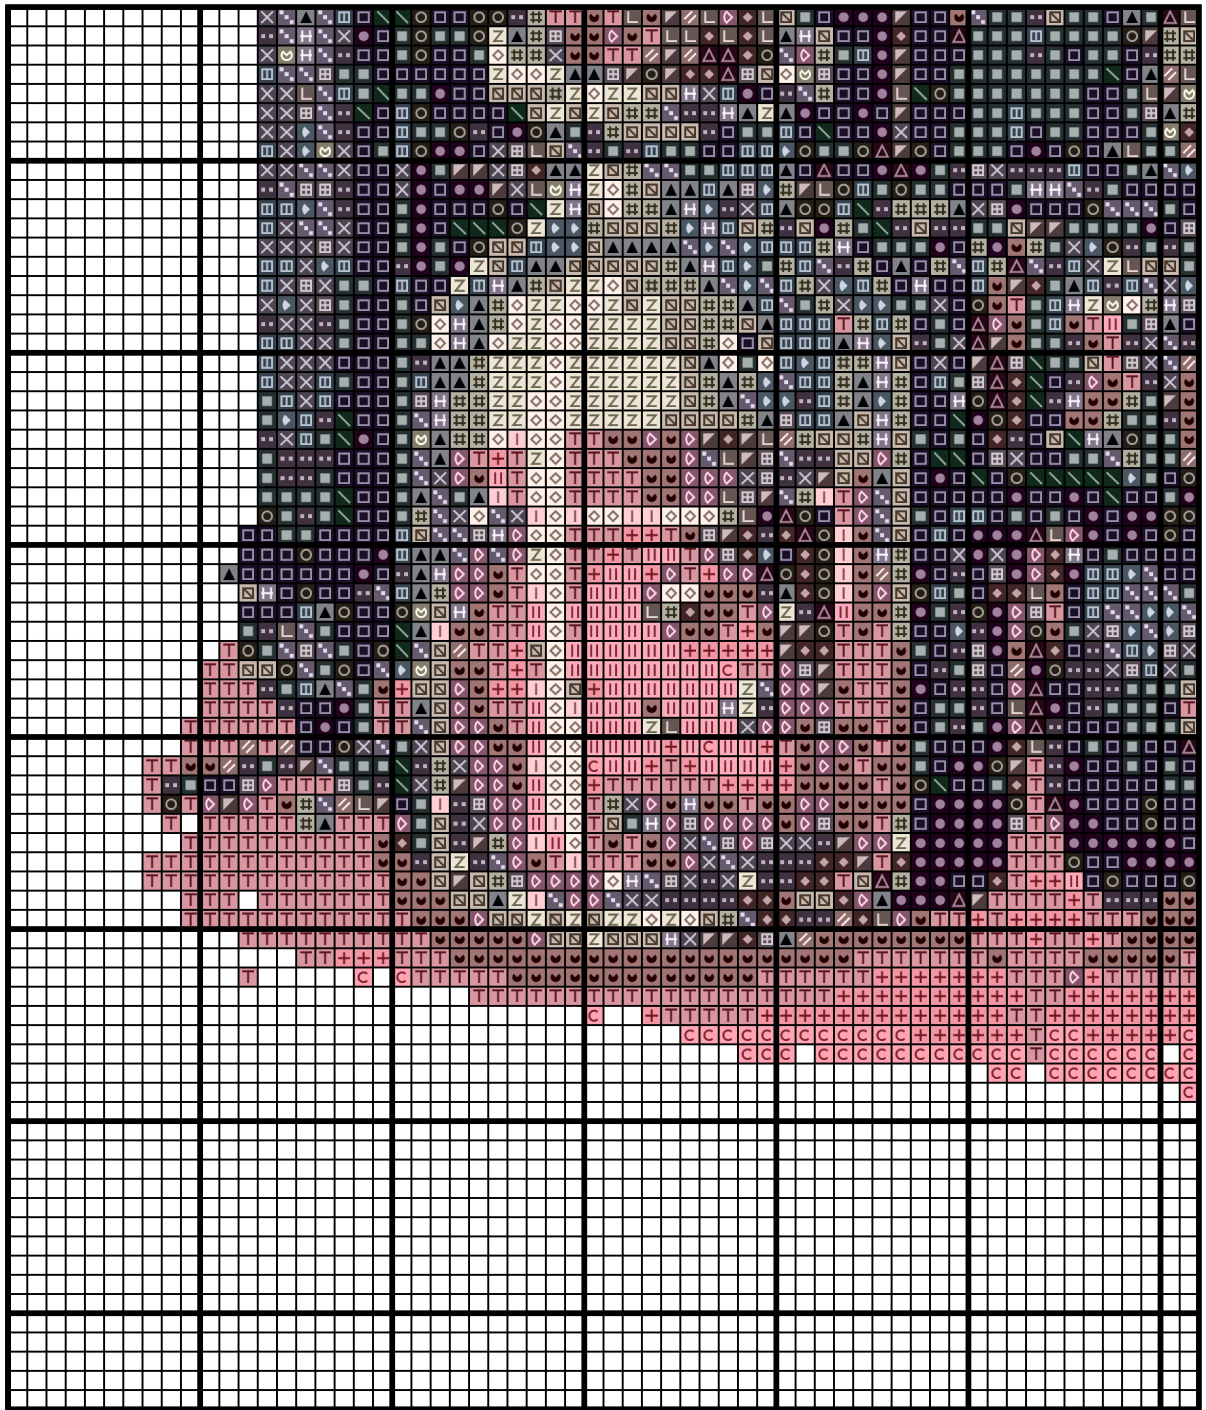

Wymiary wzoru: 250x265 (25,40x26,92 cm - Kanwa 25 ct), Liczba kolorów: 30

Kolor / Nazwa	Zestaw	L. oczek	L. motków
 500	DMC	6457	9
 310	DMC	3756	5
 939	DMC	3996	5
 934	DMC	1139	2
 317	DMC	1226	2
 3799	DMC	1274	2
 890	DMC	1114	2
 3354	DMC	406	1
 3371	DMC	262	1
 169	DMC	885	2
 413	DMC	823	2
 151	DMC	1066	2
 453	DMC	1064	2
 924	DMC	733	1
 535	DMC	773	1
 3716	DMC	642	1
 3861	DMC	1176	2
 646	DMC	230	1
 3768	DMC	369	1
 3041	DMC	528	1
 451	DMC	388	1
 648	DMC	1026	2
 3866	DMC	958	2
 3021	DMC	415	1
 819	DMC	698	1
 3727	DMC	1212	2
 414	DMC	548	1
 963	DMC	785	1
 844	DMC	607	1
 645	DMC	632	1

Kolor / Nazwa	Zestaw	L. oczek	L. motków
 500	DMC	6457	9
 310	DMC	3756	5
 939	DMC	3996	5
 934	DMC	1139	2
 317	DMC	1226	2
 3799	DMC	1274	2
 890	DMC	1114	2
 3354	DMC	406	1
 3371	DMC	262	1
 169	DMC	885	2
 413	DMC	823	2
 151	DMC	1066	2
 453	DMC	1064	2
 924	DMC	733	1
 535	DMC	773	1
 3716	DMC	642	1
 3861	DMC	1176	2
 646	DMC	230	1
 3768	DMC	369	1
 3041	DMC	528	1
 451	DMC	388	1
 648	DMC	1026	2
 3866	DMC	958	2
 3021	DMC	415	1
 819	DMC	698	1
 3727	DMC	1212	2
 414	DMC	548	1
 963	DMC	785	1
 844	DMC	607	1
 645	DMC	632	1