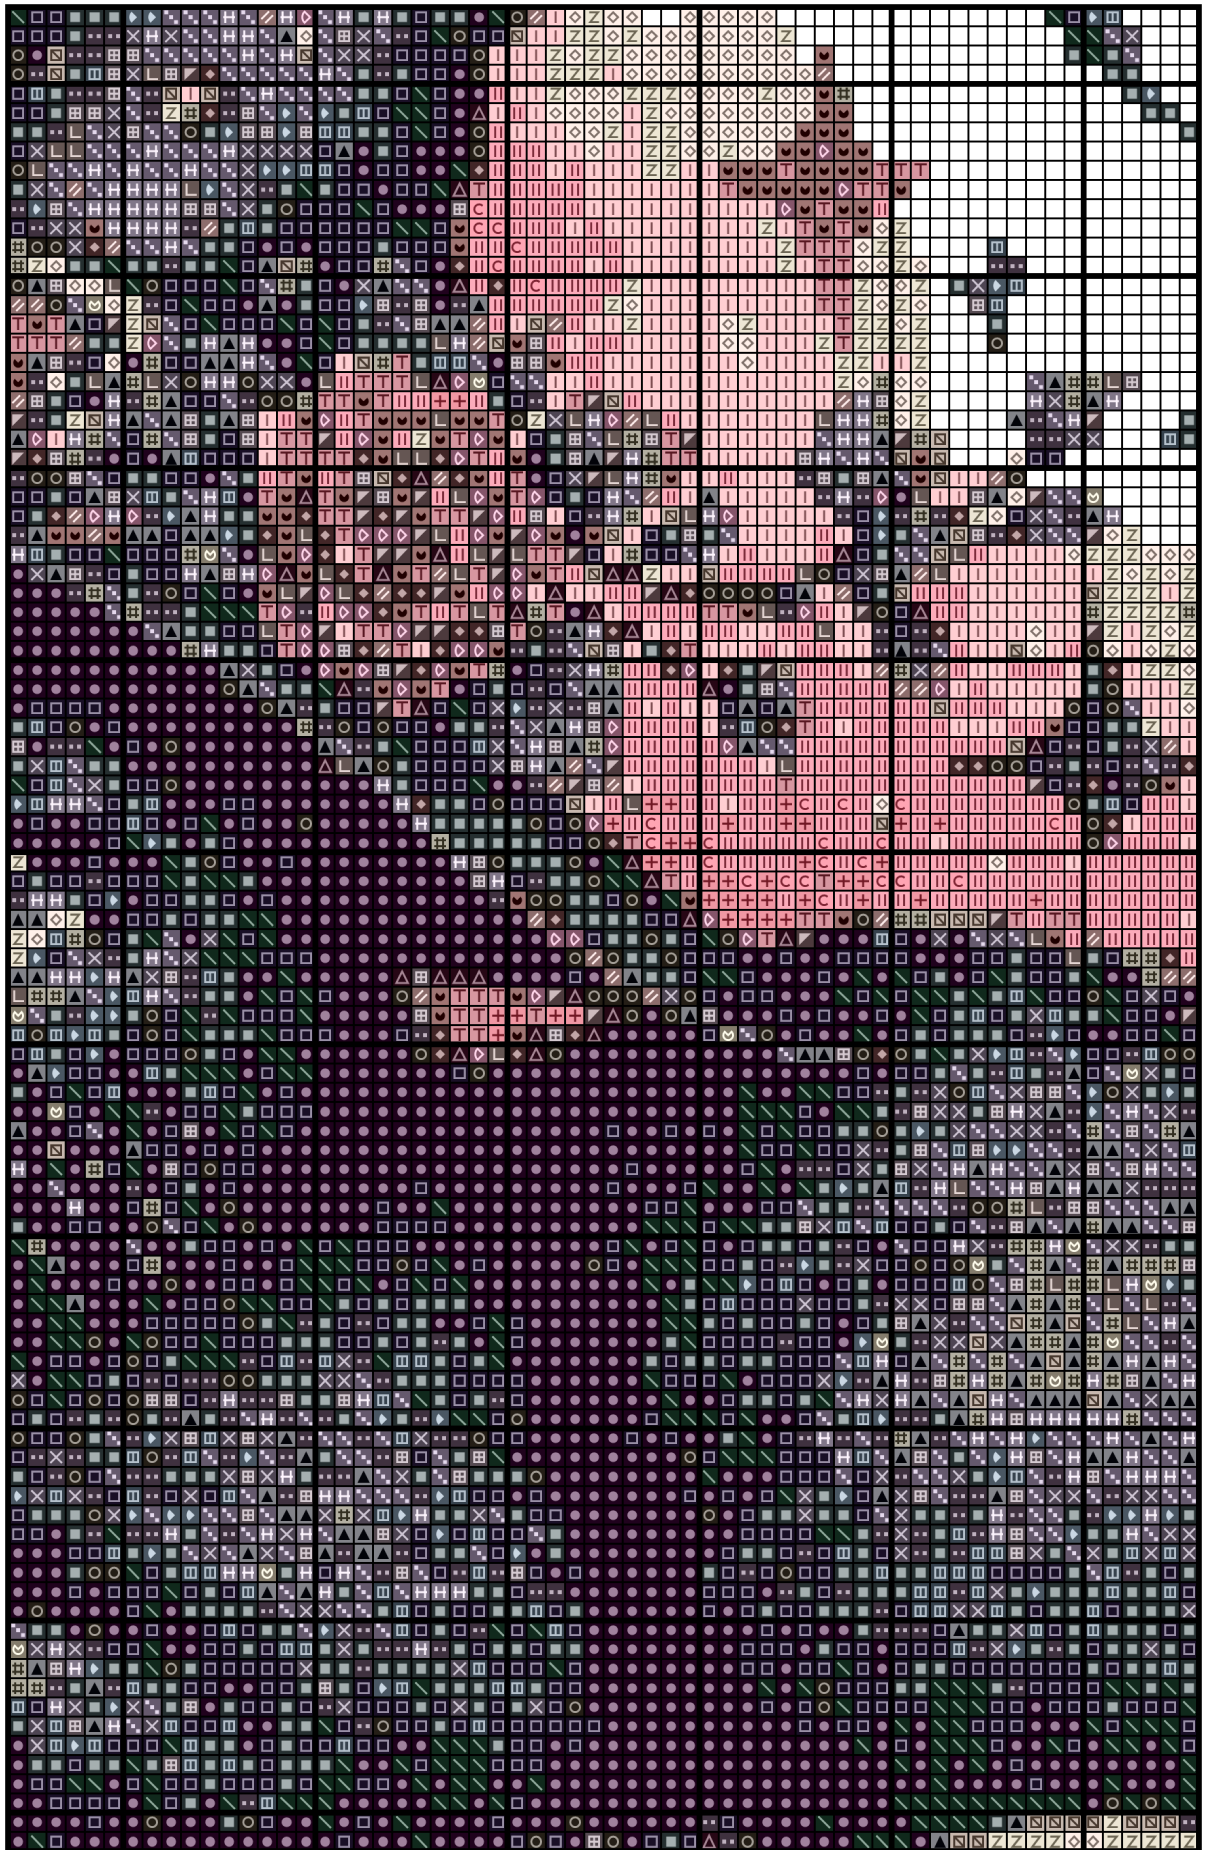

Wymiary wzoru: 250x265 (25,40x26,92 cm - Kanwa 25 ct), Liczba kolorów: 30

Kolor / Nazwa	Zestaw	L. oczek	L. motków
 500	DMC	6457	9
 310	DMC	3756	5
 939	DMC	3996	5
 934	DMC	1139	2
 317	DMC	1226	2
 3799	DMC	1274	2
 890	DMC	1114	2
 3354	DMC	406	1
 3371	DMC	262	1
 169	DMC	885	2
 413	DMC	823	2
 151	DMC	1066	2
 453	DMC	1064	2
 924	DMC	733	1
 535	DMC	773	1
 3716	DMC	642	1
 3861	DMC	1176	2
 646	DMC	230	1
 3768	DMC	369	1
 3041	DMC	528	1
 451	DMC	388	1
 648	DMC	1026	2
 3866	DMC	958	2
 3021	DMC	415	1
 819	DMC	698	1
 3727	DMC	1212	2
 414	DMC	548	1
 963	DMC	785	1
 844	DMC	607	1
 645	DMC	632	1

Kolor / Nazwa	Zestaw	L. oczek	L. motków
 500	DMC	6457	9
 310	DMC	3756	5
 939	DMC	3996	5
 934	DMC	1139	2
 317	DMC	1226	2
 3799	DMC	1274	2
 890	DMC	1114	2
 3354	DMC	406	1
 3371	DMC	262	1
 169	DMC	885	2
 413	DMC	823	2
 151	DMC	1066	2
 453	DMC	1064	2
 924	DMC	733	1
 535	DMC	773	1
 3716	DMC	642	1
 3861	DMC	1176	2
 646	DMC	230	1
 3768	DMC	369	1
 3041	DMC	528	1
 451	DMC	388	1
 648	DMC	1026	2
 3866	DMC	958	2
 3021	DMC	415	1
 819	DMC	698	1
 3727	DMC	1212	2
 414	DMC	548	1
 963	DMC	785	1
 844	DMC	607	1
 645	DMC	632	1