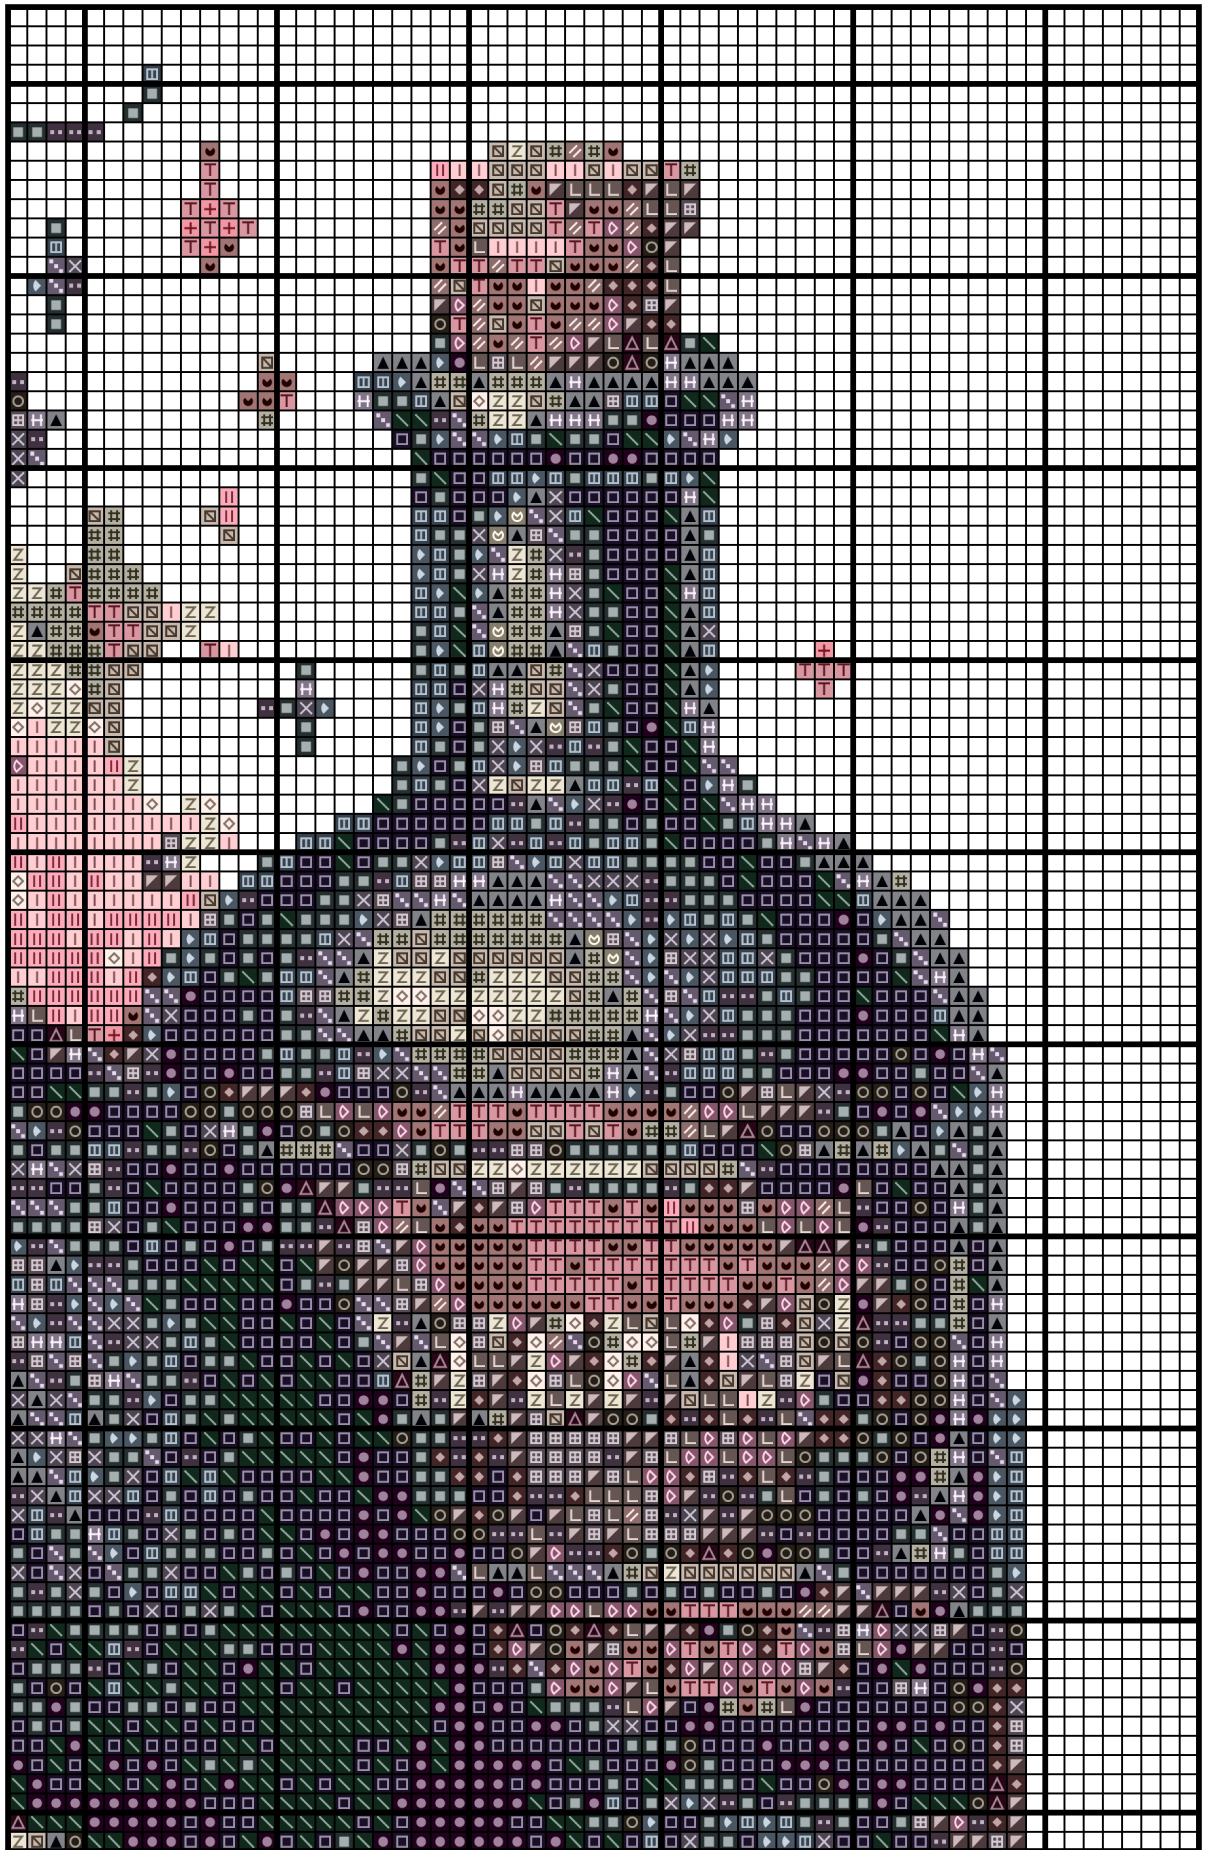

Wymiary wzoru: 250x265 (25,40x26,92 cm - Kanwa 25 ct), Liczba kolorów: 30

Kolor / Nazwa	Zestaw	L. oczek	L. motków
 500	DMC	6457	9
 310	DMC	3756	5
 939	DMC	3996	5
 934	DMC	1139	2
 317	DMC	1226	2
 3799	DMC	1274	2
 890	DMC	1114	2
 3354	DMC	406	1
 3371	DMC	262	1
 169	DMC	885	2
 413	DMC	823	2
 151	DMC	1066	2
 453	DMC	1064	2
 924	DMC	733	1
 535	DMC	773	1
 3716	DMC	642	1
 3861	DMC	1176	2
 646	DMC	230	1
 3768	DMC	369	1
 3041	DMC	528	1
 451	DMC	388	1
 648	DMC	1026	2
 3866	DMC	958	2
 3021	DMC	415	1
 819	DMC	698	1
 3727	DMC	1212	2
 414	DMC	548	1
 963	DMC	785	1
 844	DMC	607	1
 645	DMC	632	1

Kolor / Nazwa	Zestaw	L. oczek	L. motków
 500	DMC	6457	9
 310	DMC	3756	5
 939	DMC	3996	5
 934	DMC	1139	2
 317	DMC	1226	2
 3799	DMC	1274	2
 890	DMC	1114	2
 3354	DMC	406	1
 3371	DMC	262	1
 169	DMC	885	2
 413	DMC	823	2
 151	DMC	1066	2
 453	DMC	1064	2
 924	DMC	733	1
 535	DMC	773	1
 3716	DMC	642	1
 3861	DMC	1176	2
 646	DMC	230	1
 3768	DMC	369	1
 3041	DMC	528	1
 451	DMC	388	1
 648	DMC	1026	2
 3866	DMC	958	2
 3021	DMC	415	1
 819	DMC	698	1
 3727	DMC	1212	2
 414	DMC	548	1
 963	DMC	785	1
 844	DMC	607	1
 645	DMC	632	1