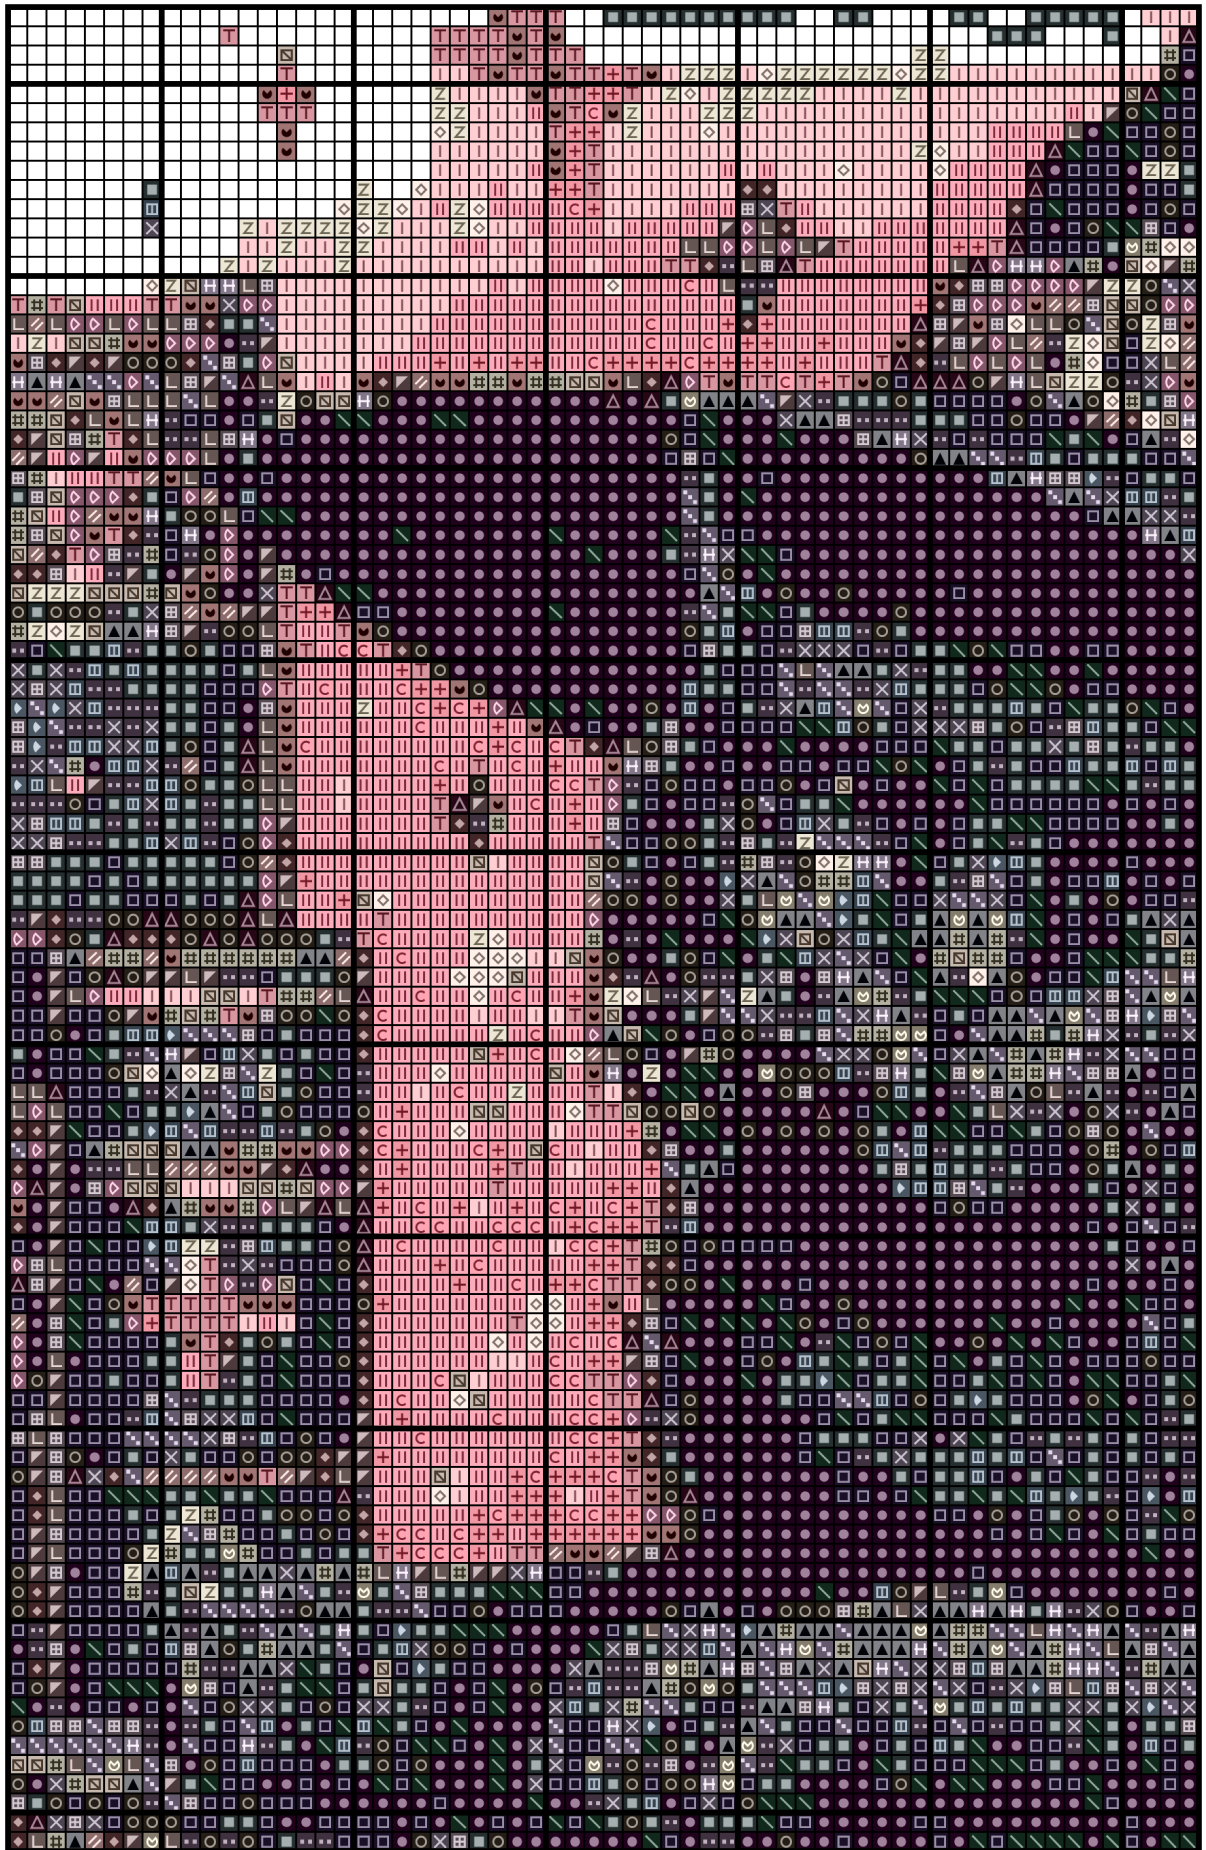

Wymiary wzoru: 250x265 (25,40x26,92 cm - Kanwa 25 ct), Liczba kolorów: 30

Kolor / Nazwa	Zestaw	L. oczek	L. motków
 500	DMC	6457	9
 310	DMC	3756	5
 939	DMC	3996	5
 934	DMC	1139	2
 317	DMC	1226	2
 3799	DMC	1274	2
 890	DMC	1114	2
 3354	DMC	406	1
 3371	DMC	262	1
 169	DMC	885	2
 413	DMC	823	2
 151	DMC	1066	2
 453	DMC	1064	2
 924	DMC	733	1
 535	DMC	773	1
 3716	DMC	642	1
 3861	DMC	1176	2
 646	DMC	230	1
 3768	DMC	369	1
 3041	DMC	528	1
 451	DMC	388	1
 648	DMC	1026	2
 3866	DMC	958	2
 3021	DMC	415	1
 819	DMC	698	1
 3727	DMC	1212	2
 414	DMC	548	1
 963	DMC	785	1
 844	DMC	607	1
 645	DMC	632	1

Kolor / Nazwa	Zestaw	L. oczek	L. motków
 500	DMC	6457	9
 310	DMC	3756	5
 939	DMC	3996	5
 934	DMC	1139	2
 317	DMC	1226	2
 3799	DMC	1274	2
 890	DMC	1114	2
 3354	DMC	406	1
 3371	DMC	262	1
 169	DMC	885	2
 413	DMC	823	2
 151	DMC	1066	2
 453	DMC	1064	2
 924	DMC	733	1
 535	DMC	773	1
 3716	DMC	642	1
 3861	DMC	1176	2
 646	DMC	230	1
 3768	DMC	369	1
 3041	DMC	528	1
 451	DMC	388	1
 648	DMC	1026	2
 3866	DMC	958	2
 3021	DMC	415	1
 819	DMC	698	1
 3727	DMC	1212	2
 414	DMC	548	1
 963	DMC	785	1
 844	DMC	607	1
 645	DMC	632	1