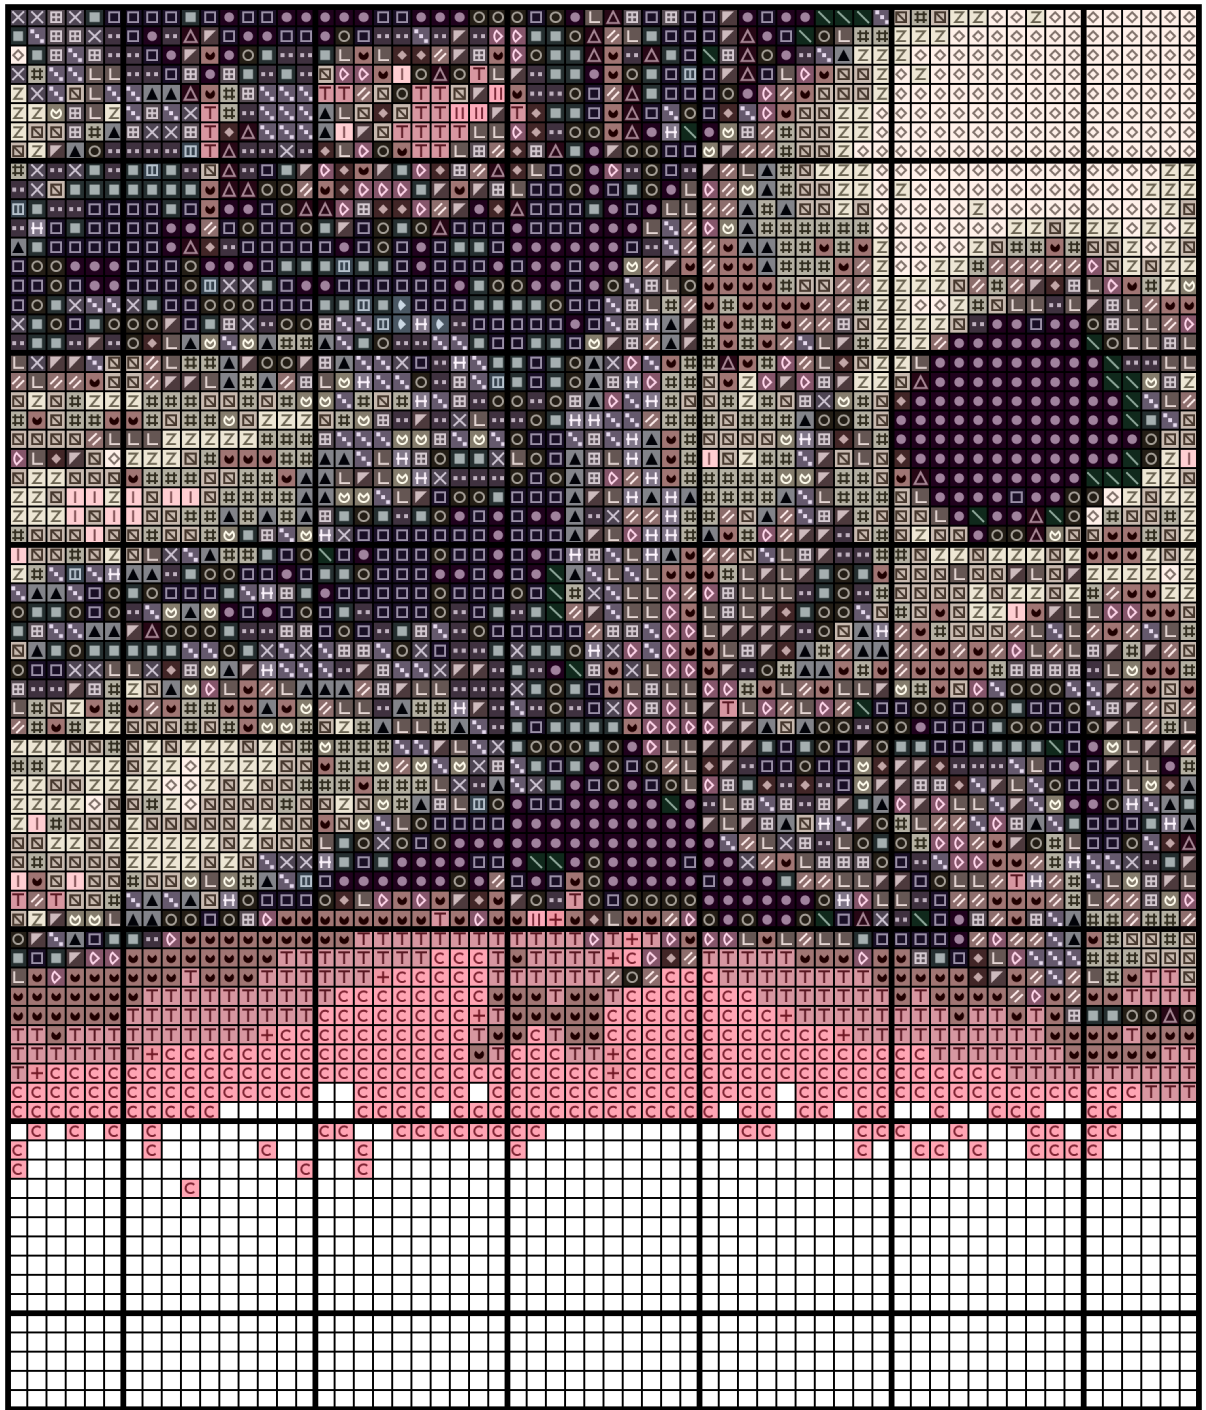

Wymiary wzoru: 250x265 (25,40x26,92 cm - Kanwa 25 ct), Liczba kolorów: 30

Kolor / Nazwa	Zestaw	L. oczek	L. motków
 500	DMC	6457	9
 310	DMC	3756	5
 939	DMC	3996	5
 934	DMC	1139	2
 317	DMC	1226	2
 3799	DMC	1274	2
 890	DMC	1114	2
 3354	DMC	406	1
 3371	DMC	262	1
 169	DMC	885	2
 413	DMC	823	2
 151	DMC	1066	2
 453	DMC	1064	2
 924	DMC	733	1
 535	DMC	773	1
 3716	DMC	642	1
 3861	DMC	1176	2
 646	DMC	230	1
 3768	DMC	369	1
 3041	DMC	528	1
 451	DMC	388	1
 648	DMC	1026	2
 3866	DMC	958	2
 3021	DMC	415	1
 819	DMC	698	1
 3727	DMC	1212	2
 414	DMC	548	1
 963	DMC	785	1
 844	DMC	607	1
 645	DMC	632	1

Kolor / Nazwa	Zestaw	L. oczek	L. motków
 500	DMC	6457	9
 310	DMC	3756	5
 939	DMC	3996	5
 934	DMC	1139	2
 317	DMC	1226	2
 3799	DMC	1274	2
 890	DMC	1114	2
 3354	DMC	406	1
 3371	DMC	262	1
 169	DMC	885	2
 413	DMC	823	2
 151	DMC	1066	2
 453	DMC	1064	2
 924	DMC	733	1
 535	DMC	773	1
 3716	DMC	642	1
 3861	DMC	1176	2
 646	DMC	230	1
 3768	DMC	369	1
 3041	DMC	528	1
 451	DMC	388	1
 648	DMC	1026	2
 3866	DMC	958	2
 3021	DMC	415	1
 819	DMC	698	1
 3727	DMC	1212	2
 414	DMC	548	1
 963	DMC	785	1
 844	DMC	607	1
 645	DMC	632	1