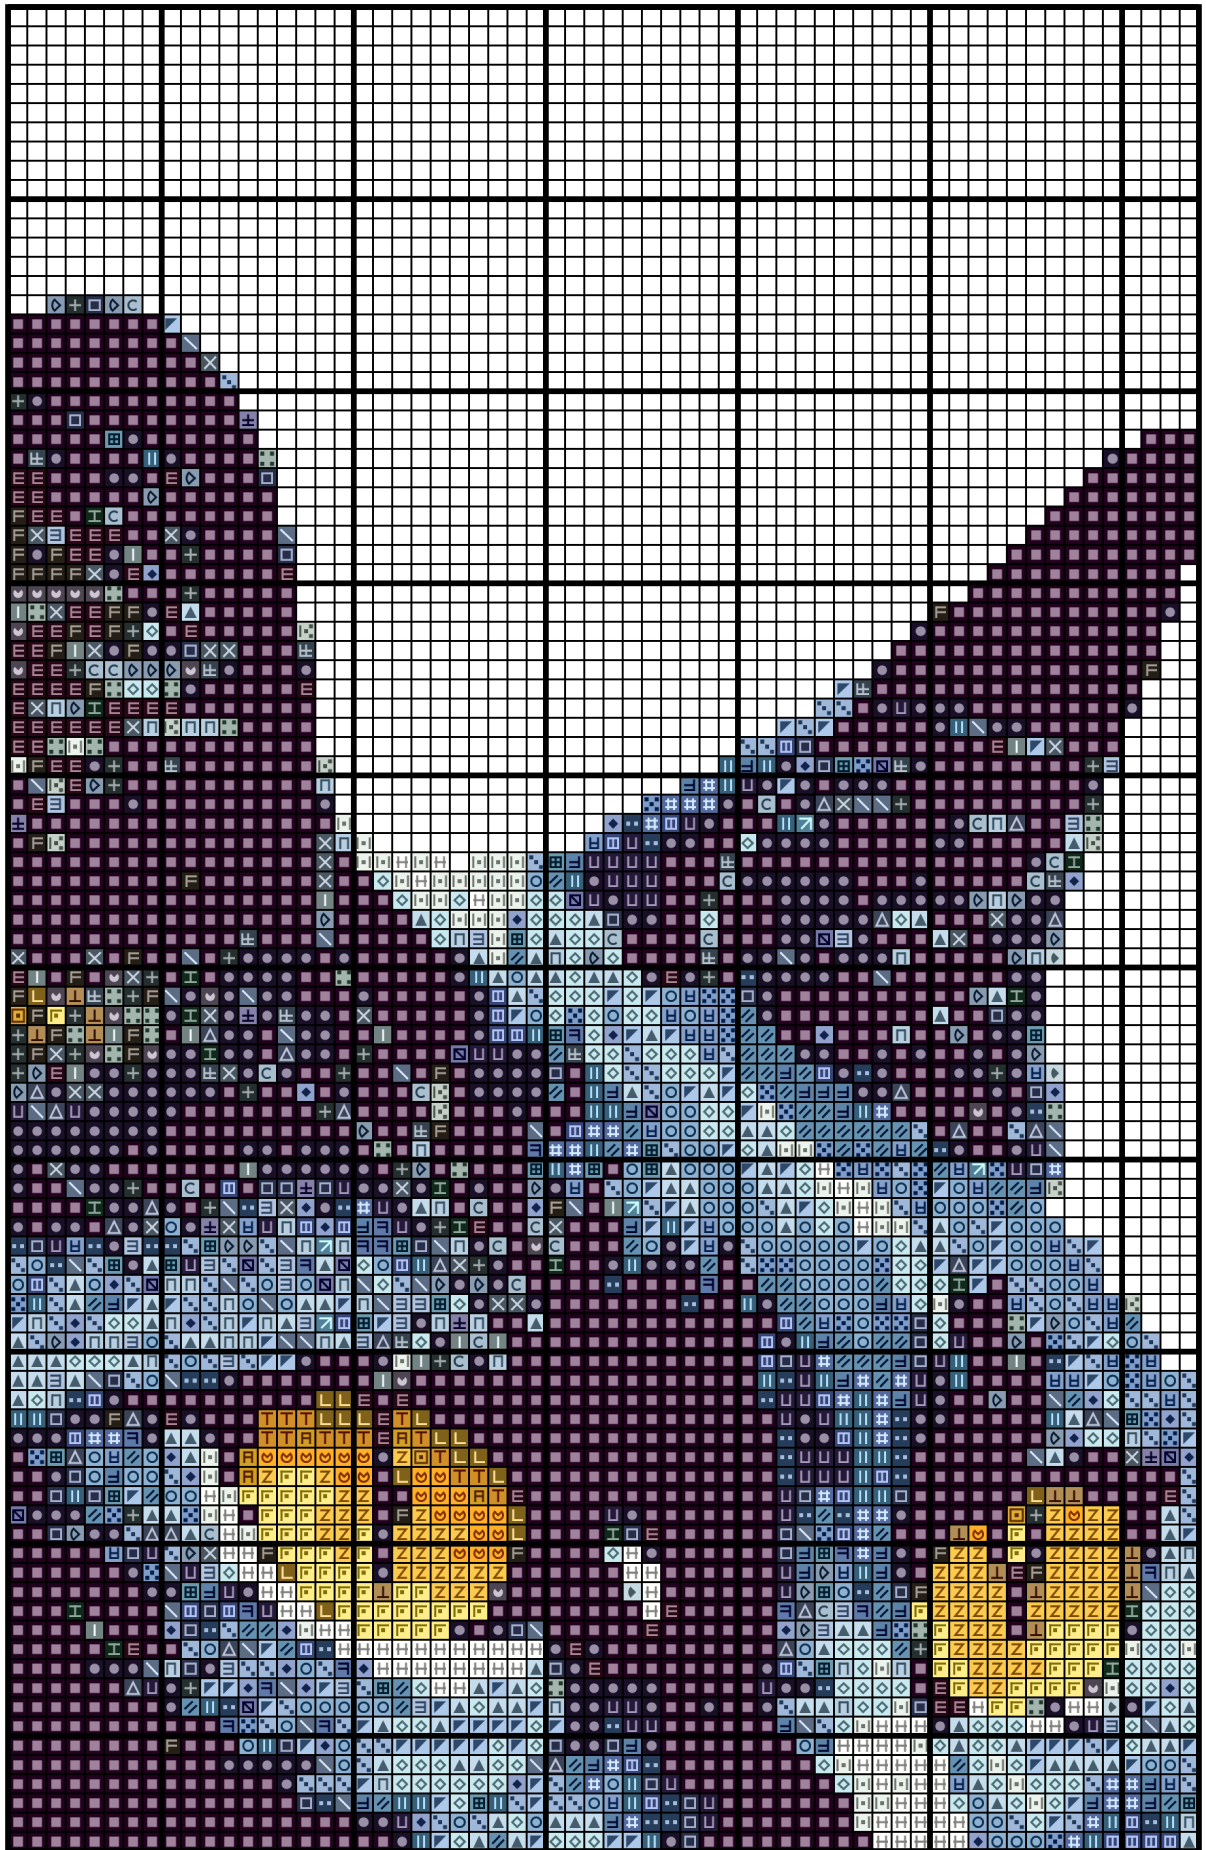

Wymiary wzoru: 200x200 (25,40x25,40 cm - Kanwa 20 ct), Liczba kolorów: 50

| Kolor / Nazwa | Zestaw | L. oczek | L. motków |
|---|--------|----------|-----------|
|  310 | DMC | 5781 | 8 |
|  939 | DMC | 1596 | 2 |
|  3750 | DMC | 670 | 1 |
|  519 | DMC | 368 | 1 |
|  3325 | DMC | 360 | 1 |
|  3808 | DMC | 397 | 1 |
|  931 | DMC | 392 | 1 |
|  500 | DMC | 547 | 1 |
|  930 | DMC | 341 | 1 |
|  162 | DMC | 317 | 1 |
|  3768 | DMC | 463 | 1 |
|  3809 | DMC | 344 | 1 |
|  793 | DMC | 269 | 1 |
|  312 | DMC | 262 | 1 |
|  597 | DMC | 256 | 1 |
|  3752 | DMC | 318 | 1 |
|  413 | DMC | 235 | 1 |
|  742 | DMC | 164 | 1 |
|  775 | DMC | 90 | 1 |
|  932 | DMC | 263 | 1 |
|  807 | DMC | 224 | 1 |
|  322 | DMC | 169 | 1 |
|  725 | DMC | 263 | 1 |
|  794 | DMC | 183 | 1 |
|  747 | DMC | 210 | 1 |
|  783 | DMC | 293 | 1 |
|  B5200 | DMC | 115 | 1 |
|  926 | DMC | 332 | 1 |
|  827 | DMC | 184 | 1 |
|  831 | DMC | 370 | 1 |
| 3371 | DMC | 195 | 1 |

| Kolor / Nazwa | Zestaw | L. oczek | L. motków |
|--|--------|----------|-----------|
|  823 | DMC | 172 | 1 |
|  3852 | DMC | 172 | 1 |
|  3841 | DMC | 230 | 1 |
|  3810 | DMC | 93 | 1 |
|  800 | DMC | 157 | 1 |
|  934 | DMC | 151 | 1 |
|  3755 | DMC | 139 | 1 |
|  334 | DMC | 138 | 1 |
|  518 | DMC | 163 | 1 |
|  890 | DMC | 136 | 1 |
|  3045 | DMC | 331 | 1 |
|  160 | DMC | 68 | 1 |
|  924 | DMC | 186 | 1 |
|  927 | DMC | 218 | 1 |
|  813 | DMC | 120 | 1 |
|  928 | DMC | 169 | 1 |
|  3756 | DMC | 149 | 1 |
|  3820 | DMC | 146 | 1 |
|  744 | DMC | 216 | 1 |