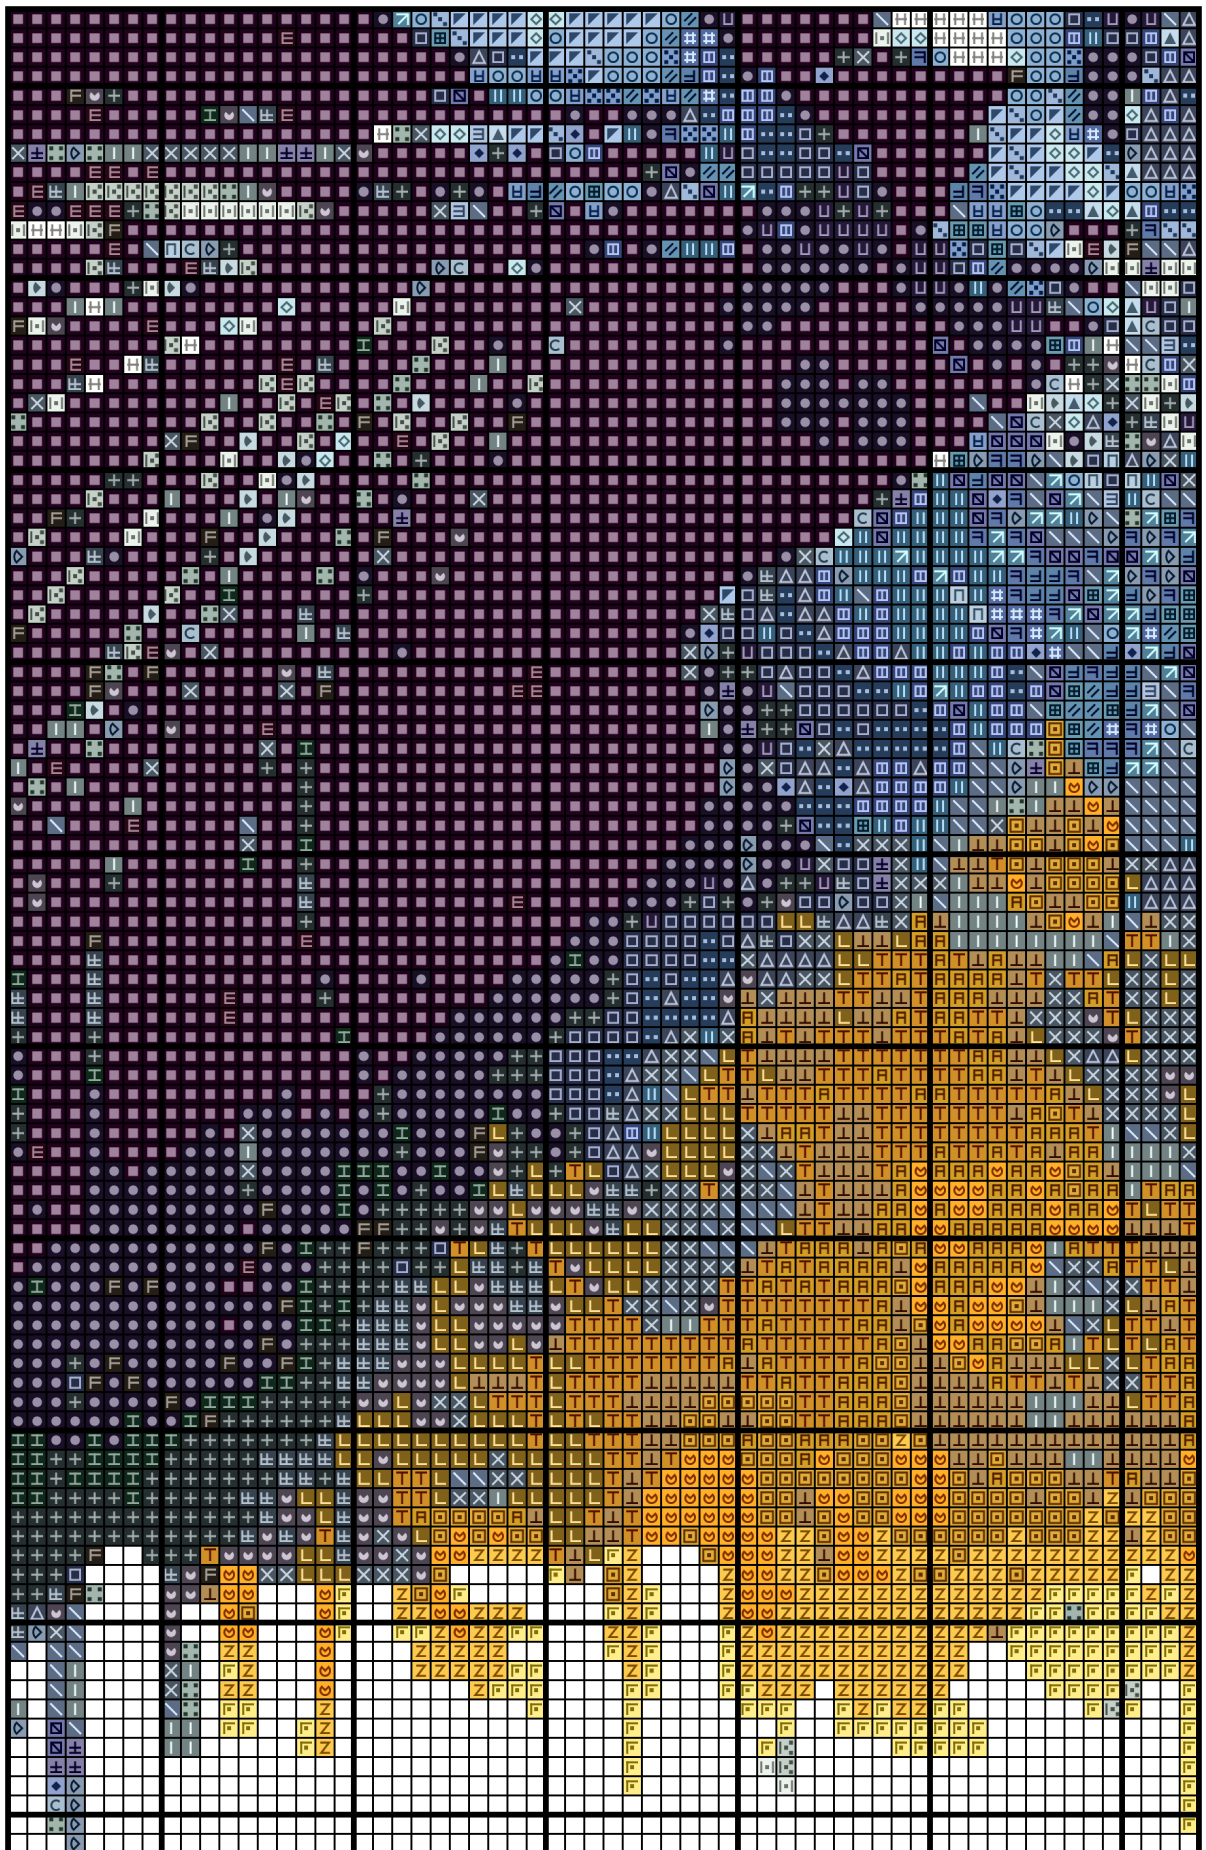

Wymiary wzoru: 200x200 (25,40x25,40 cm - Kanwa 20 ct), Liczba kolorów: 50

| Kolor / Nazwa | Zestaw | L. oczek | L. motków |
|---|--------|----------|-----------|
|  310 | DMC | 5781 | 8 |
|  939 | DMC | 1596 | 2 |
|  3750 | DMC | 670 | 1 |
|  519 | DMC | 368 | 1 |
|  3325 | DMC | 360 | 1 |
|  3808 | DMC | 397 | 1 |
|  931 | DMC | 392 | 1 |
|  500 | DMC | 547 | 1 |
|  930 | DMC | 341 | 1 |
|  162 | DMC | 317 | 1 |
|  3768 | DMC | 463 | 1 |
|  3809 | DMC | 344 | 1 |
|  793 | DMC | 269 | 1 |
|  312 | DMC | 262 | 1 |
|  597 | DMC | 256 | 1 |
|  3752 | DMC | 318 | 1 |
|  413 | DMC | 235 | 1 |
|  742 | DMC | 164 | 1 |
|  775 | DMC | 90 | 1 |
|  932 | DMC | 263 | 1 |
|  807 | DMC | 224 | 1 |
|  322 | DMC | 169 | 1 |
|  725 | DMC | 263 | 1 |
|  794 | DMC | 183 | 1 |
|  747 | DMC | 210 | 1 |
|  783 | DMC | 293 | 1 |
|  B5200 | DMC | 115 | 1 |
|  926 | DMC | 332 | 1 |
|  827 | DMC | 184 | 1 |
|  831 | DMC | 370 | 1 |
| 3371 | DMC | 195 | 1 |

| Kolor / Nazwa | Zestaw | L. oczek | L. motków |
|--|--------|----------|-----------|
|  823 | DMC | 172 | 1 |
|  3852 | DMC | 172 | 1 |
|  3841 | DMC | 230 | 1 |
|  3810 | DMC | 93 | 1 |
|  800 | DMC | 157 | 1 |
|  934 | DMC | 151 | 1 |
|  3755 | DMC | 139 | 1 |
|  334 | DMC | 138 | 1 |
|  518 | DMC | 163 | 1 |
|  890 | DMC | 136 | 1 |
|  3045 | DMC | 331 | 1 |
|  160 | DMC | 68 | 1 |
|  924 | DMC | 186 | 1 |
|  927 | DMC | 218 | 1 |
|  813 | DMC | 120 | 1 |
|  928 | DMC | 169 | 1 |
|  3756 | DMC | 149 | 1 |
|  3820 | DMC | 146 | 1 |
|  744 | DMC | 216 | 1 |