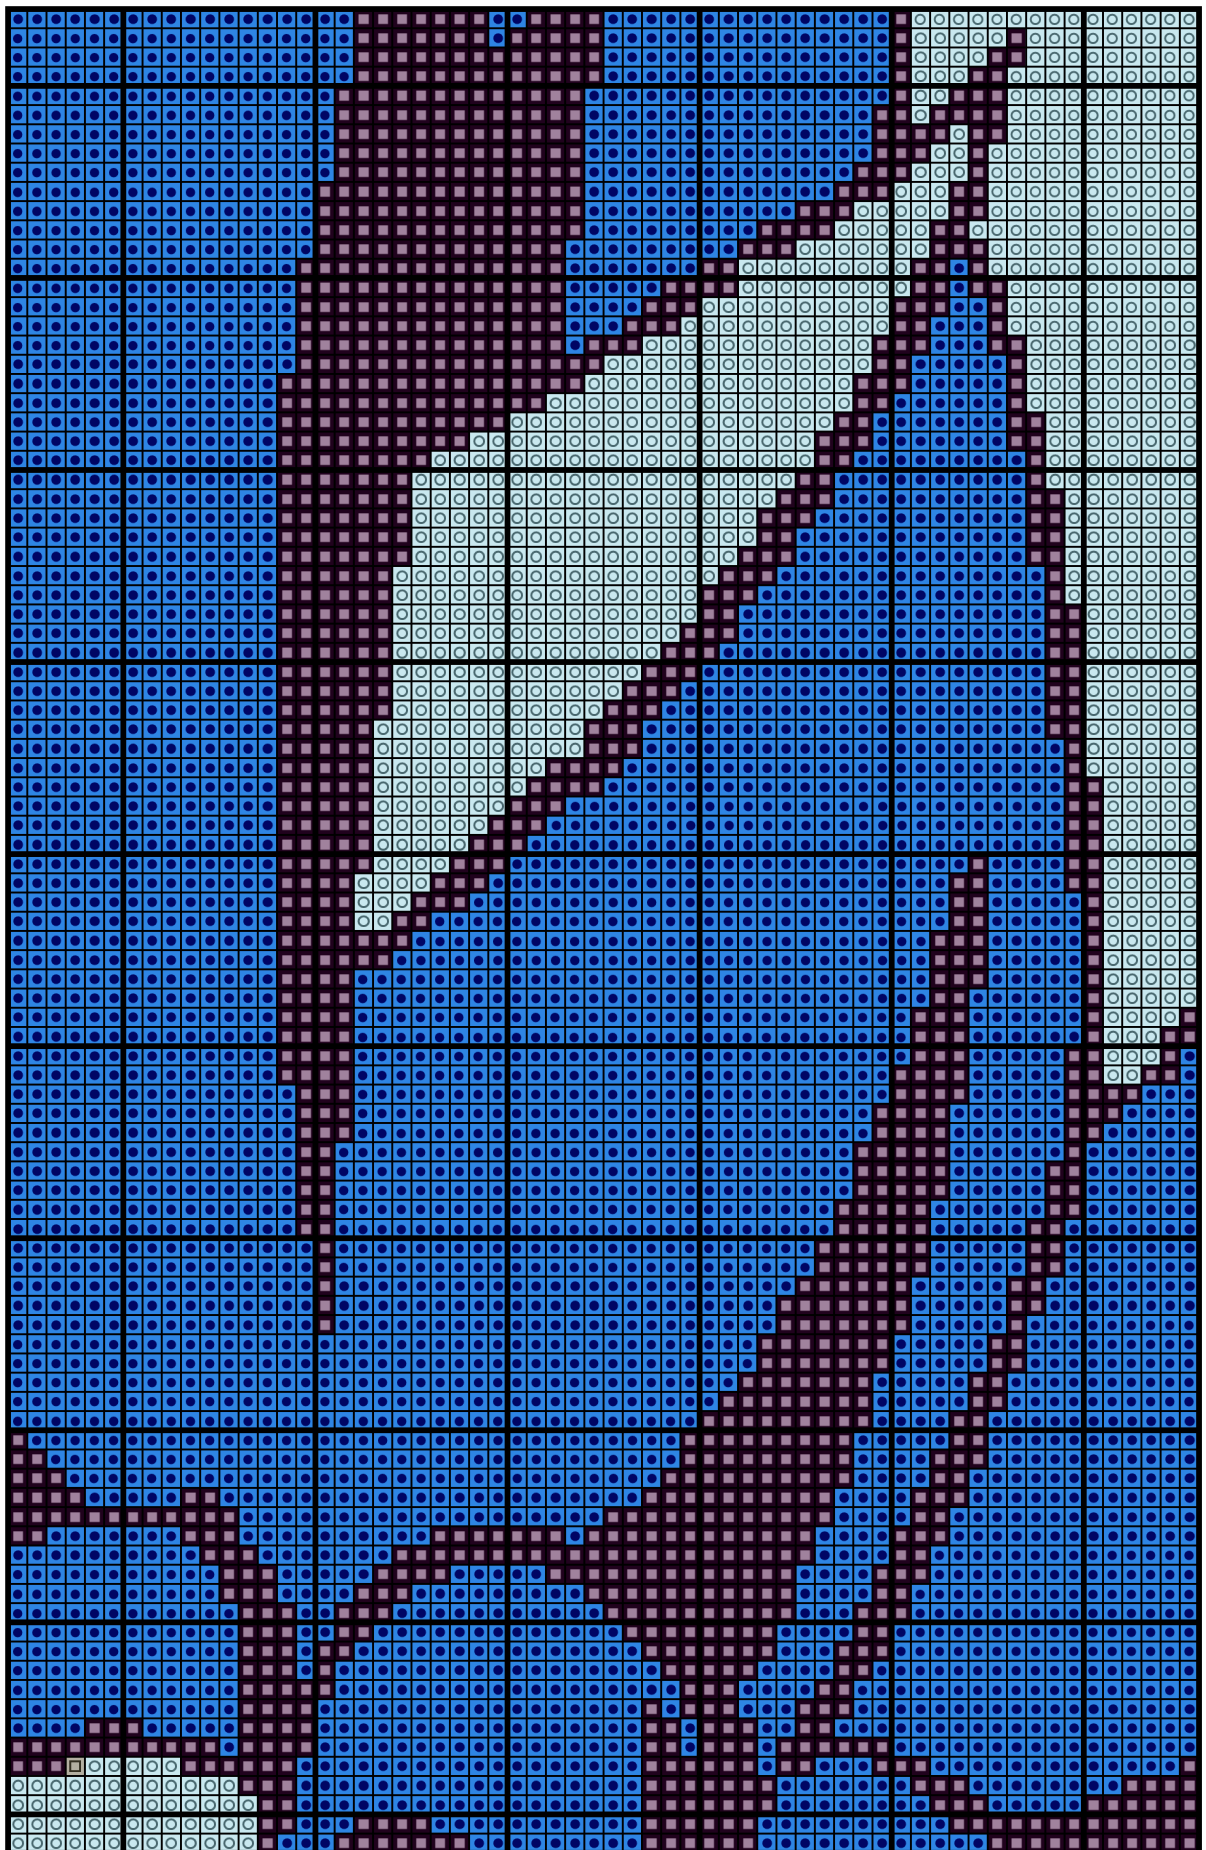

Wymiary wzoru: 250x379 (25,40x38,51 cm - Kanwa 25 ct), Liczba kolorów: 4

Kolor / Nazwa		Zestaw	L. oczek	L. motków
	310	DMC	62082	78
	3843	DMC	19466	25
	648	DMC	7594	10
	747	DMC	5608	8