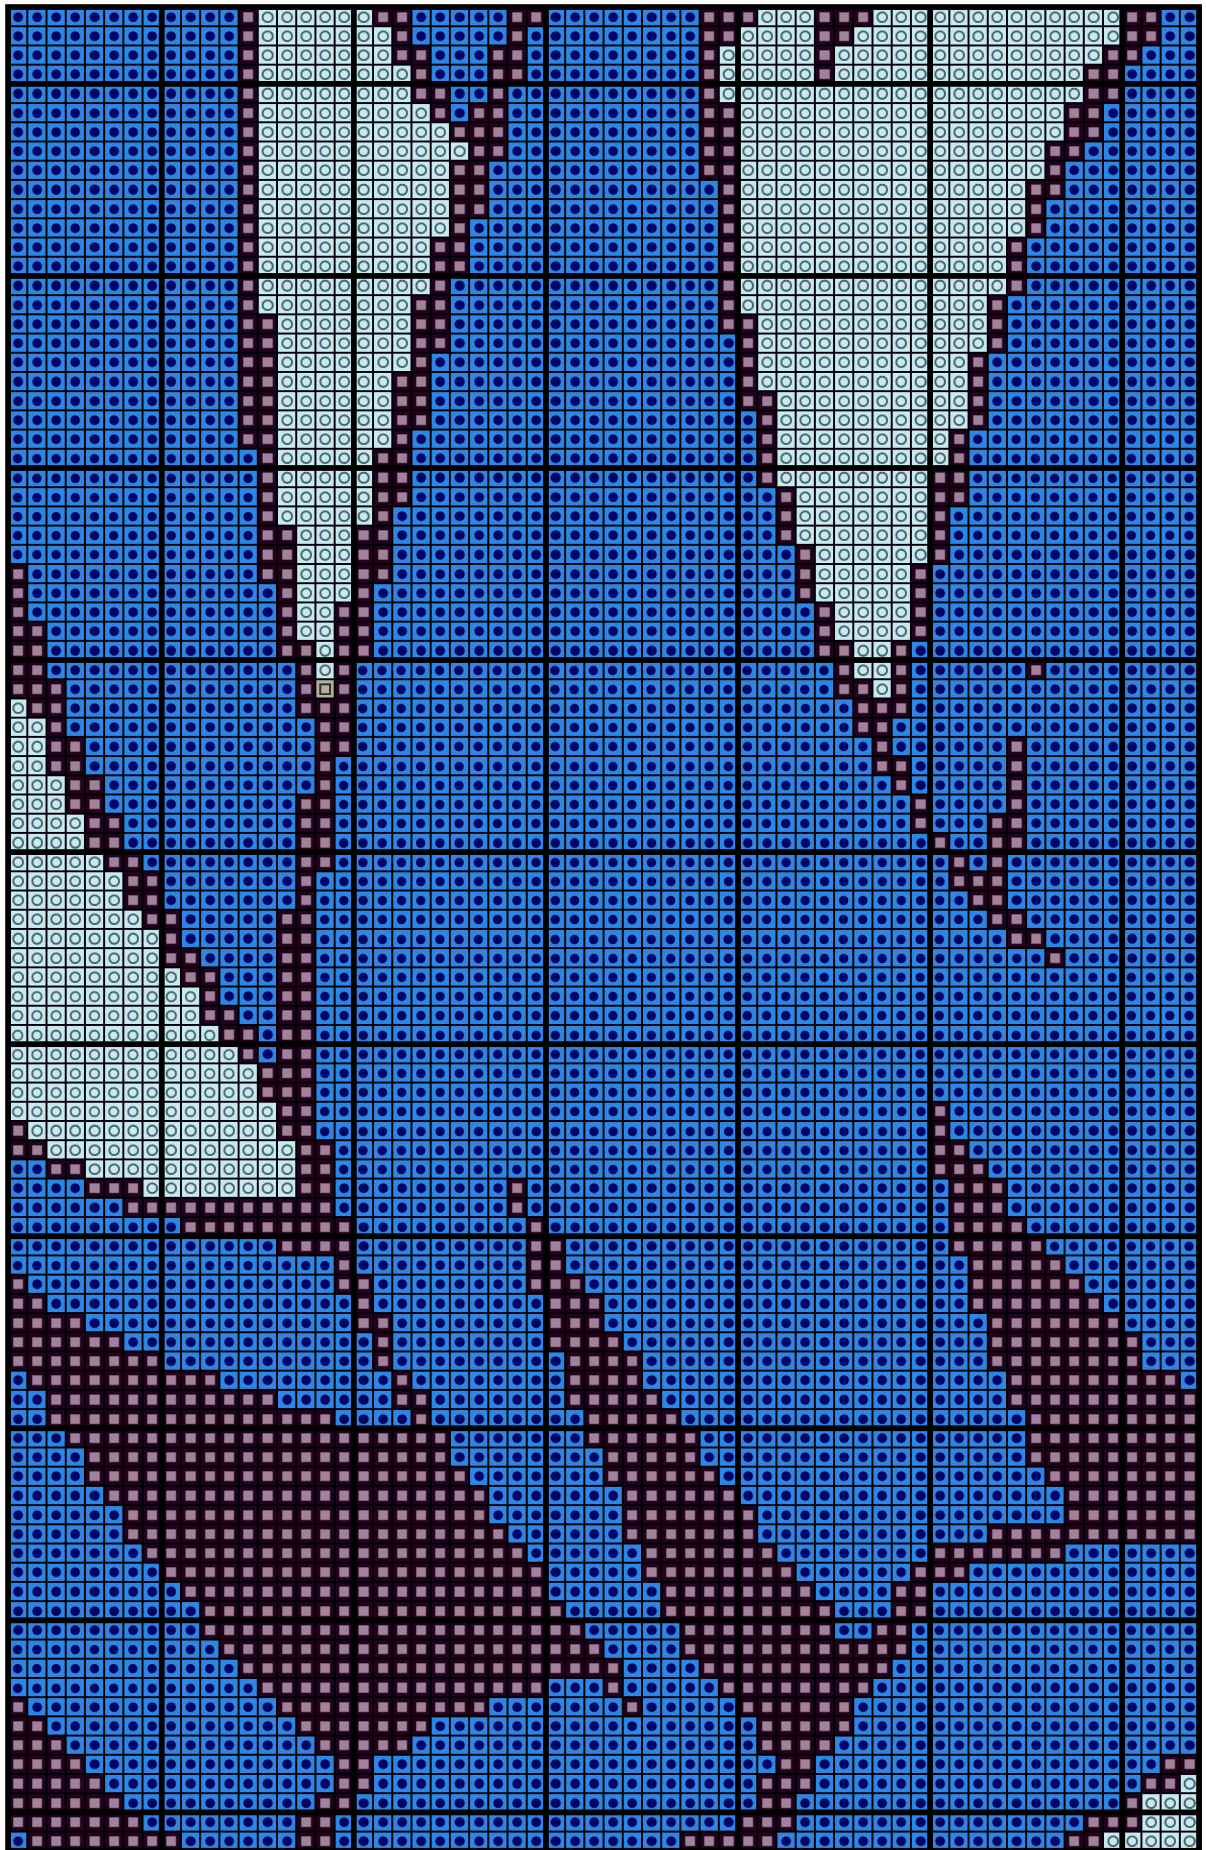

Wymiary wzoru: 250x379 (25,40x38,51 cm - Kanwa 25 ct), Liczba kolorów: 4

Kolor / Nazwa		Zestaw	L. oczek	L. motków
	310	DMC	62082	78
	3843	DMC	19466	25
	648	DMC	7594	10
	747	DMC	5608	8