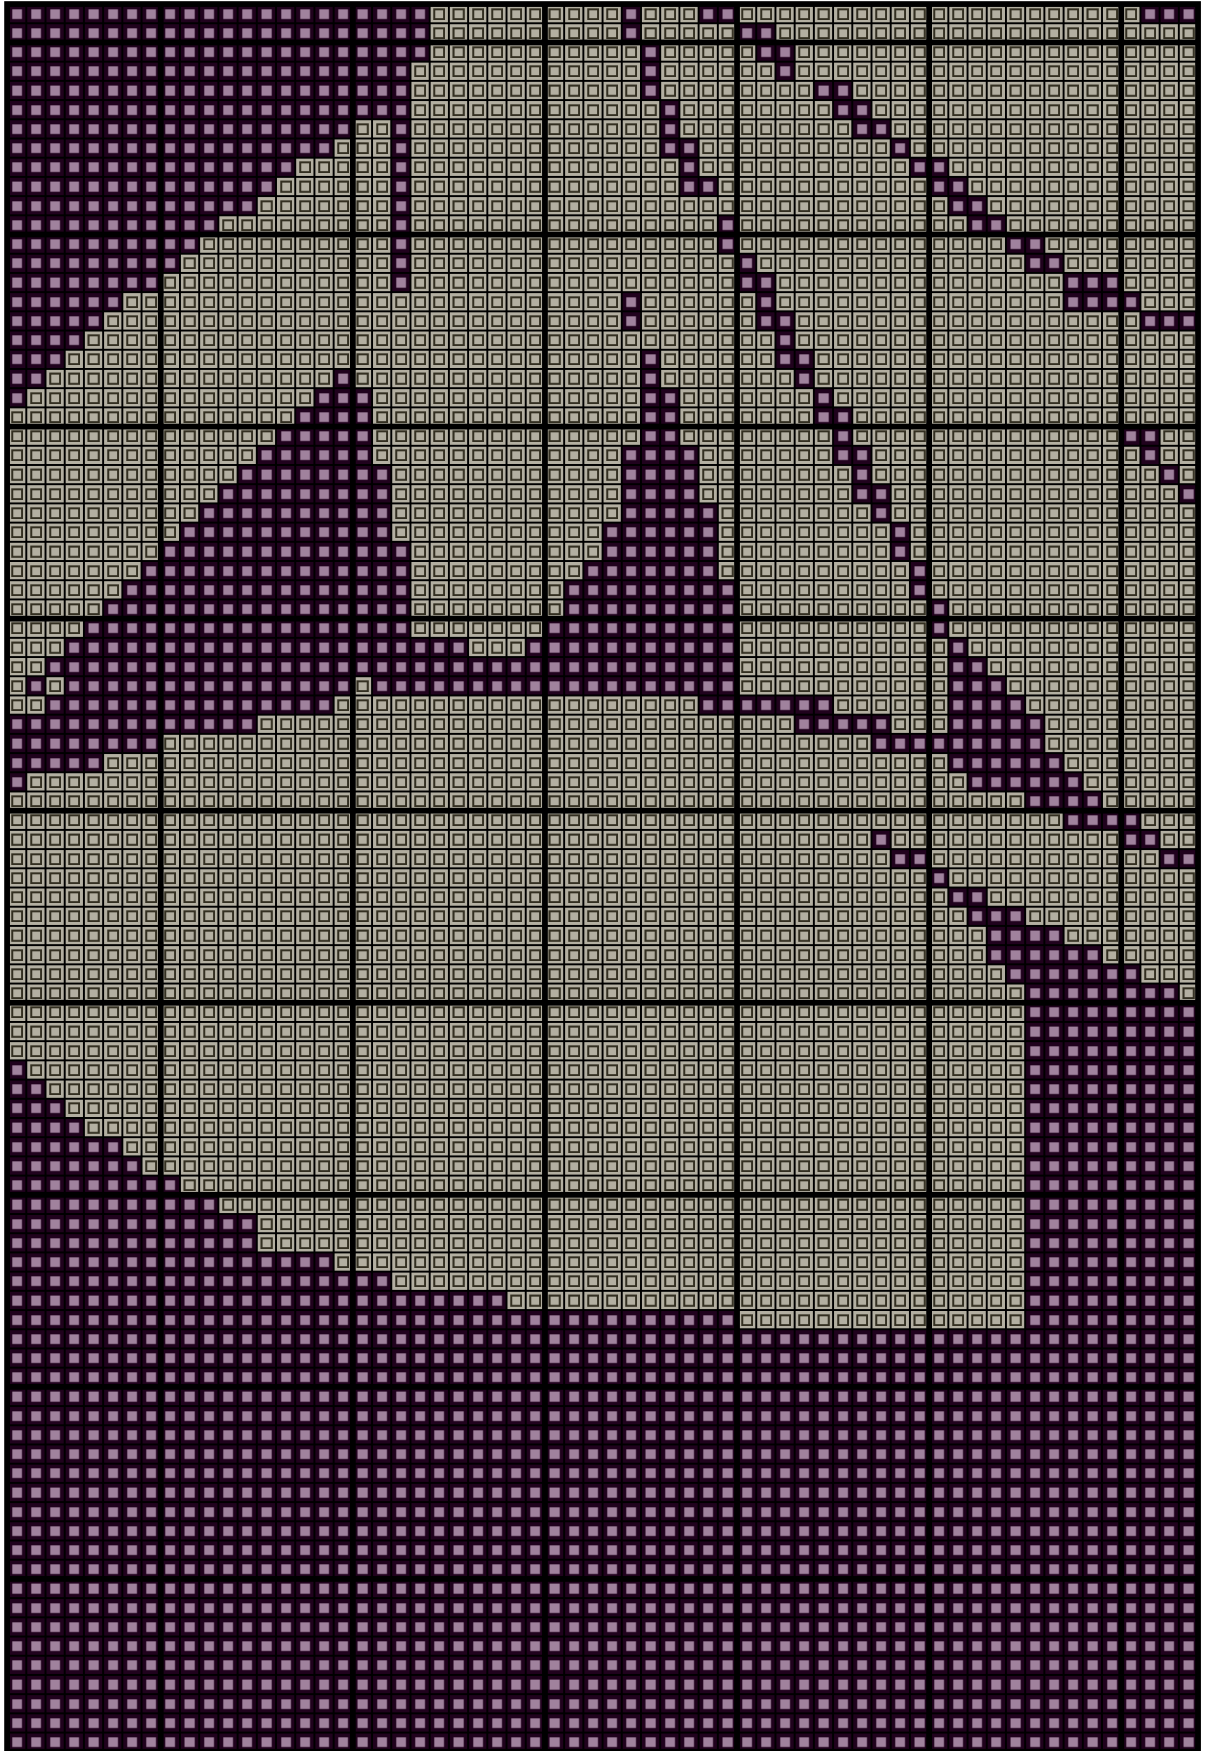

Wymiary wzoru: 250x379 (25,40x38,51 cm - Kanwa 25 ct), Liczba kolorów: 4

Kolor / Nazwa		Zestaw	L. oczek	L. motków
	310	DMC	62082	78
	3843	DMC	19466	25
	648	DMC	7594	10
	747	DMC	5608	8