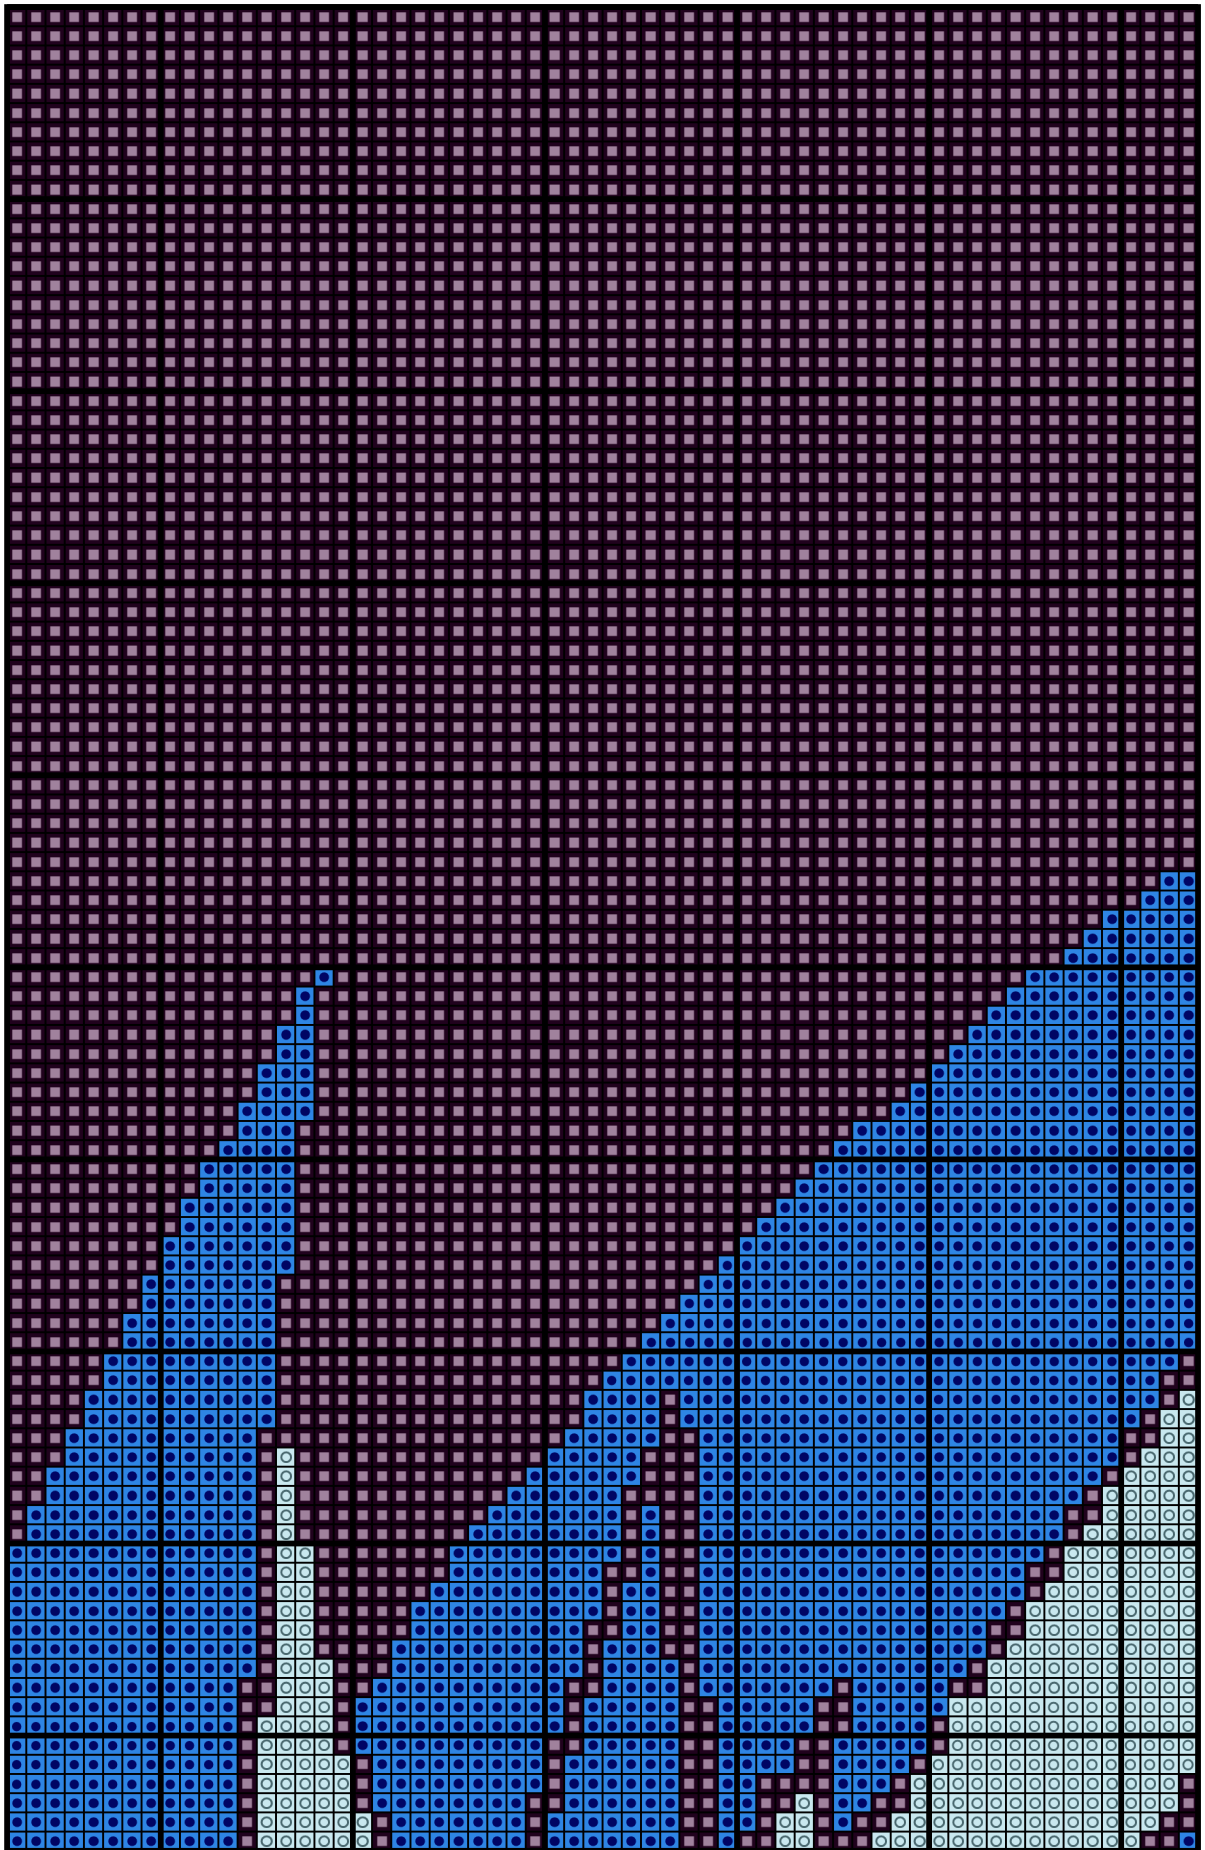

Wymiary wzoru: 250x379 (25,40x38,51 cm - Kanwa 25 ct), Liczba kolorów: 4

Kolor / Nazwa		Zestaw	L. oczek	L. motków
	310	DMC	62082	78
	3843	DMC	19466	25
	648	DMC	7594	10
	747	DMC	5608	8