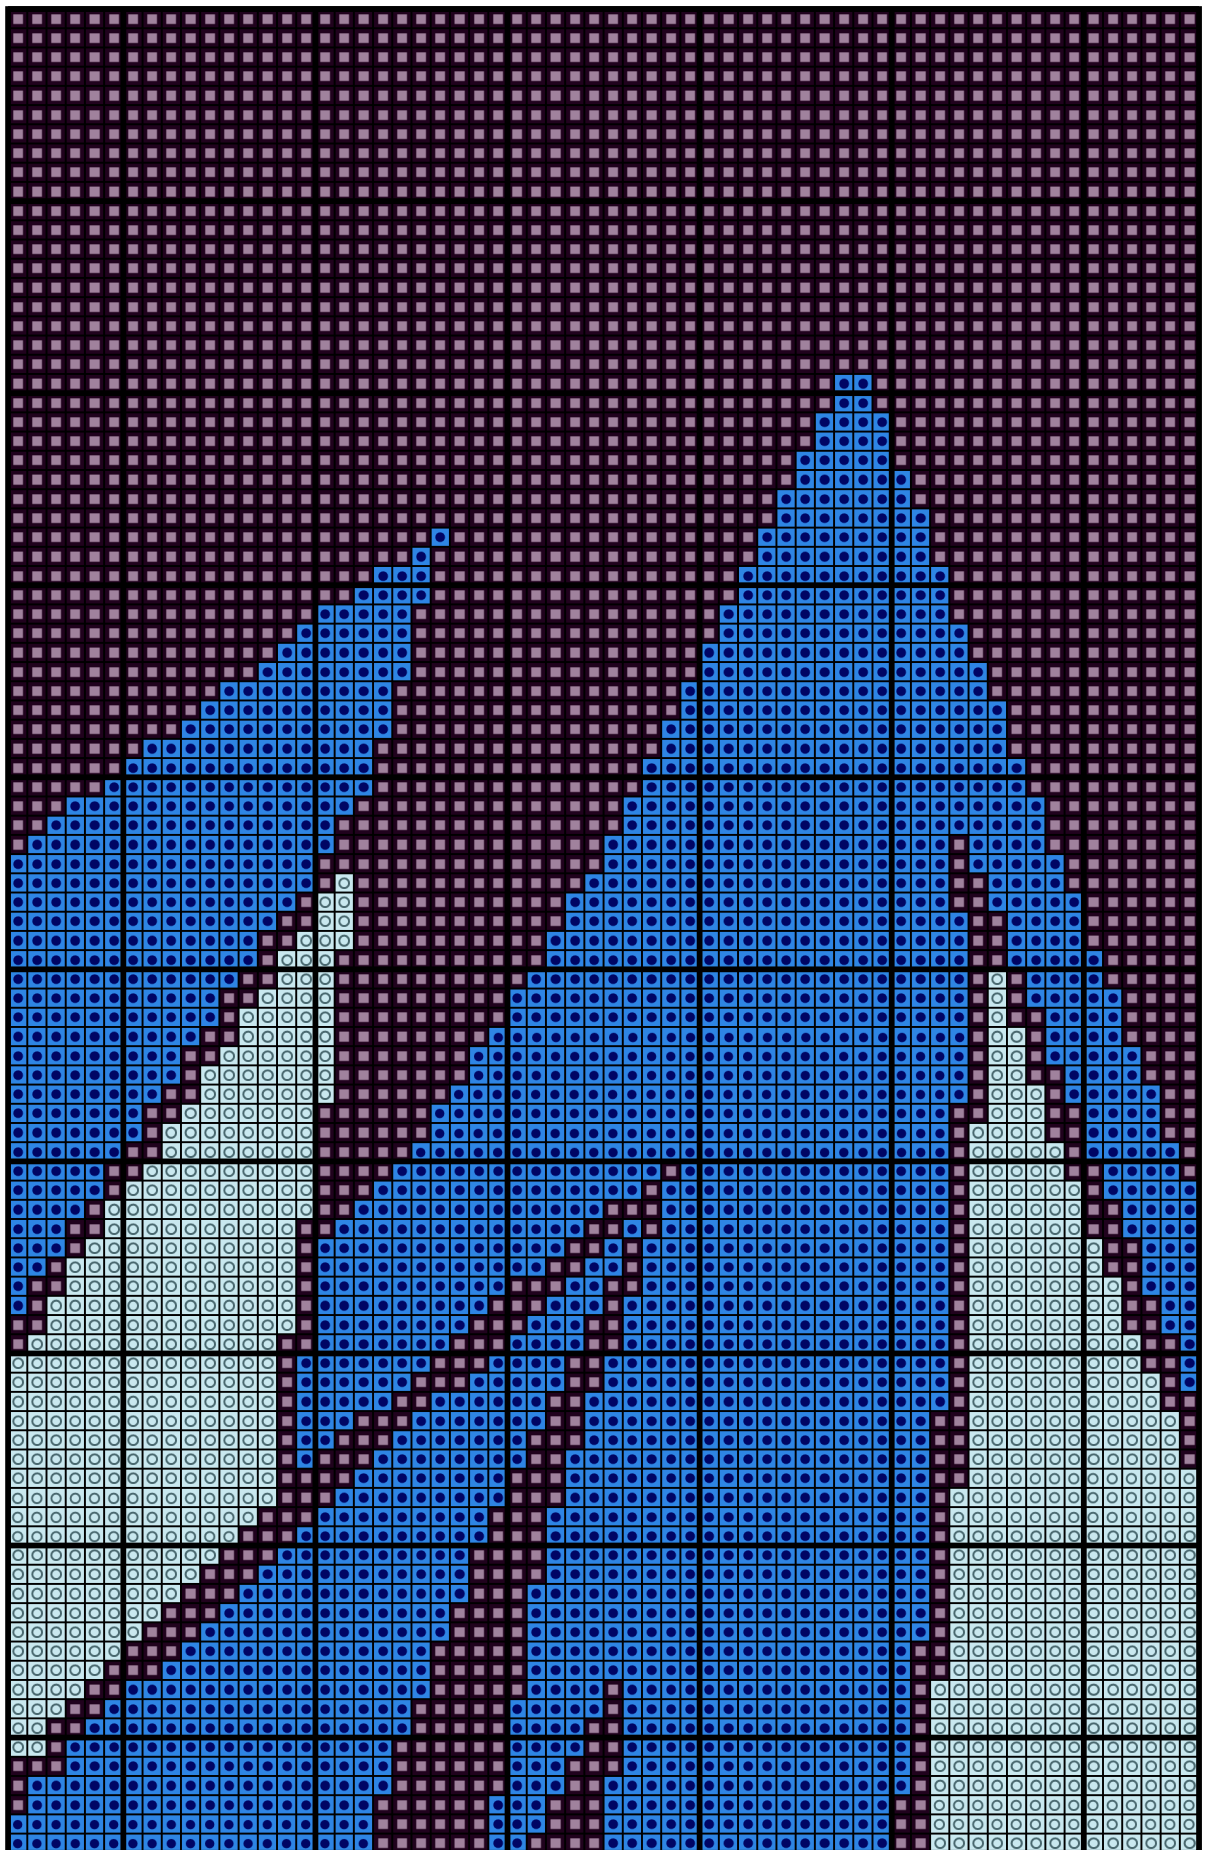

Wymiary wzoru: 250x379 (25,40x38,51 cm - Kanwa 25 ct), Liczba kolorów: 4

Kolor / Nazwa		Zestaw	L. oczek	L. motków
	310	DMC	62082	78
	3843	DMC	19466	25
	648	DMC	7594	10
	747	DMC	5608	8