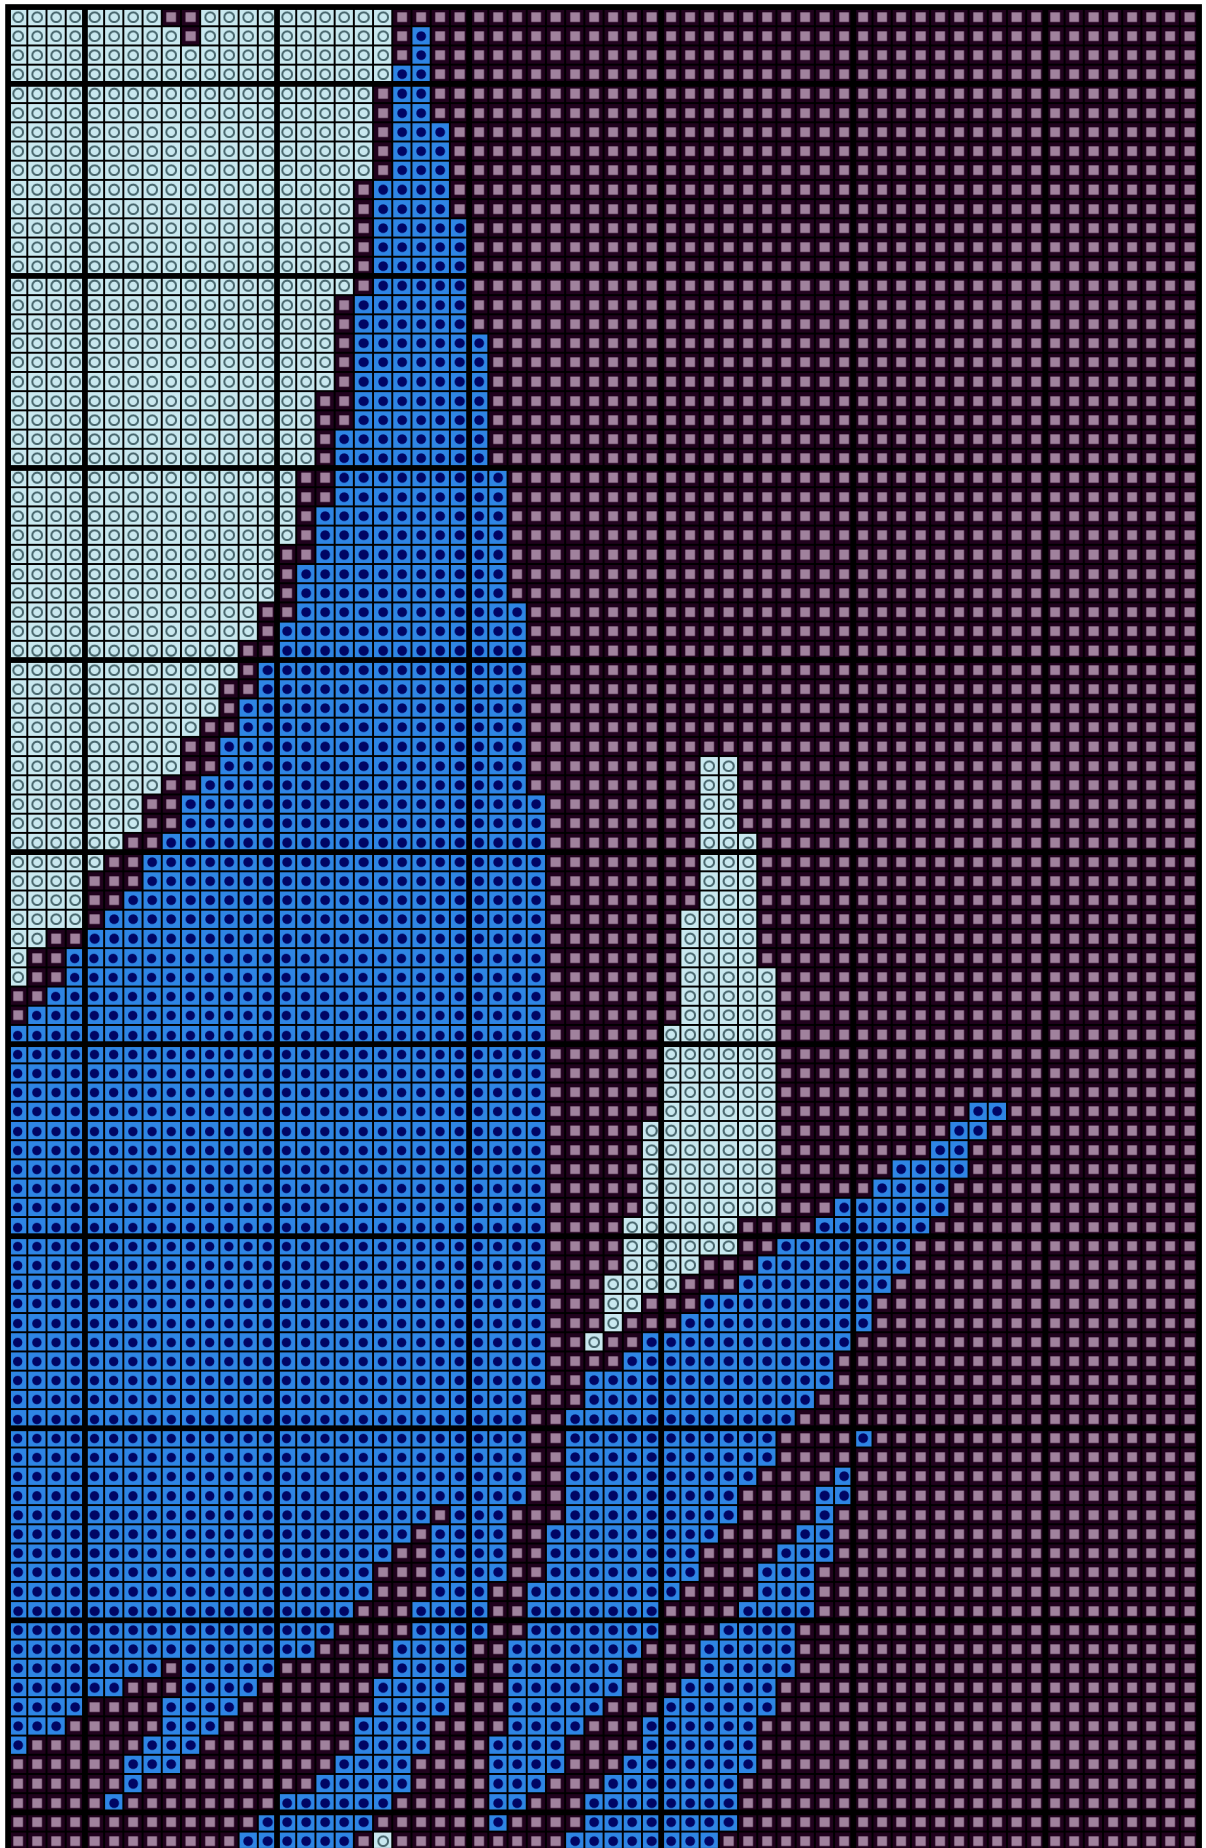

Wymiary wzoru: 250x379 (25,40x38,51 cm - Kanwa 25 ct), Liczba kolorów: 4

Kolor / Nazwa		Zestaw	L. oczek	L. motków
	310	DMC	62082	78
	3843	DMC	19466	25
	648	DMC	7594	10
	747	DMC	5608	8