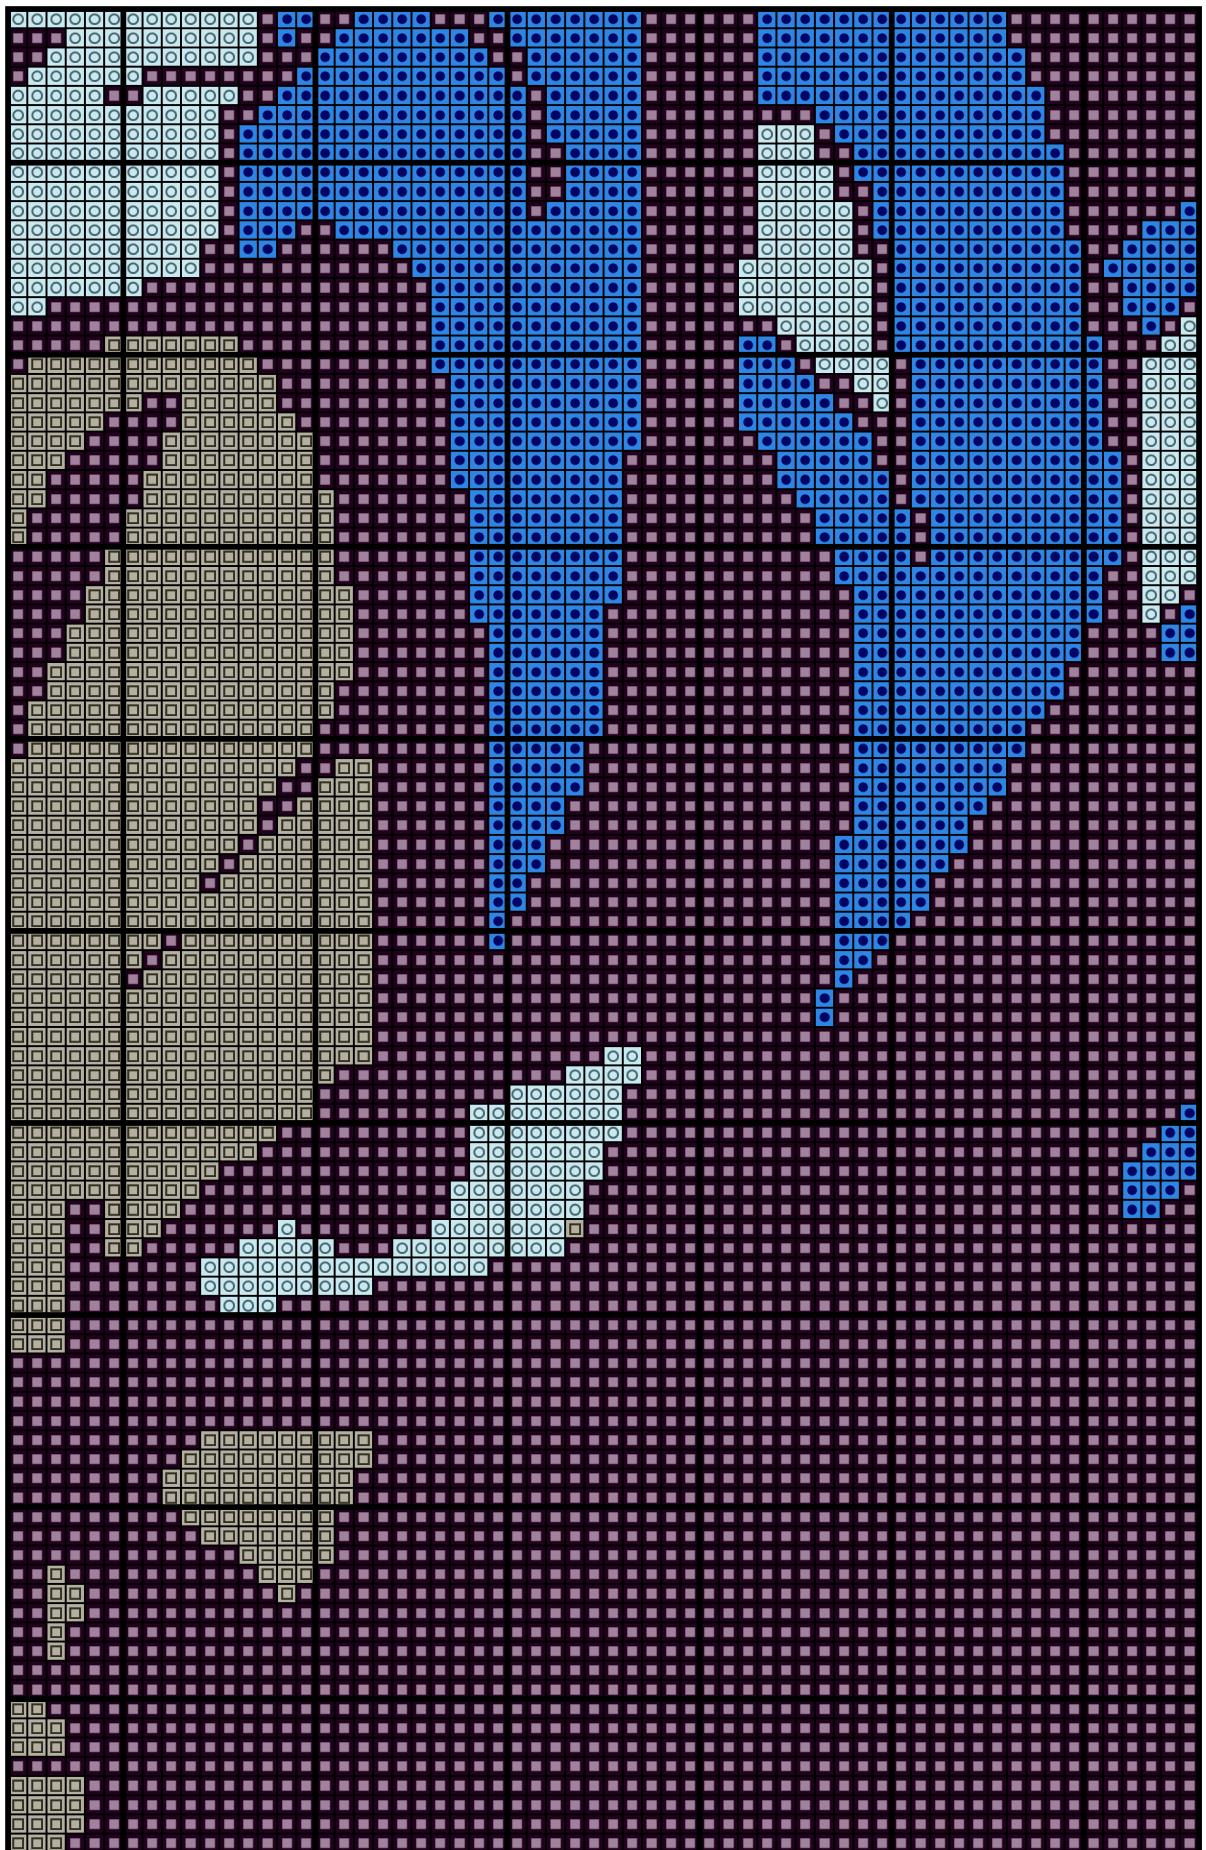

Wymiary wzoru: 250x379 (25,40x38,51 cm - Kanwa 25 ct), Liczba kolorów: 4

Kolor / Nazwa		Zestaw	L. oczek	L. motków
	310	DMC	62082	78
	3843	DMC	19466	25
	648	DMC	7594	10
	747	DMC	5608	8