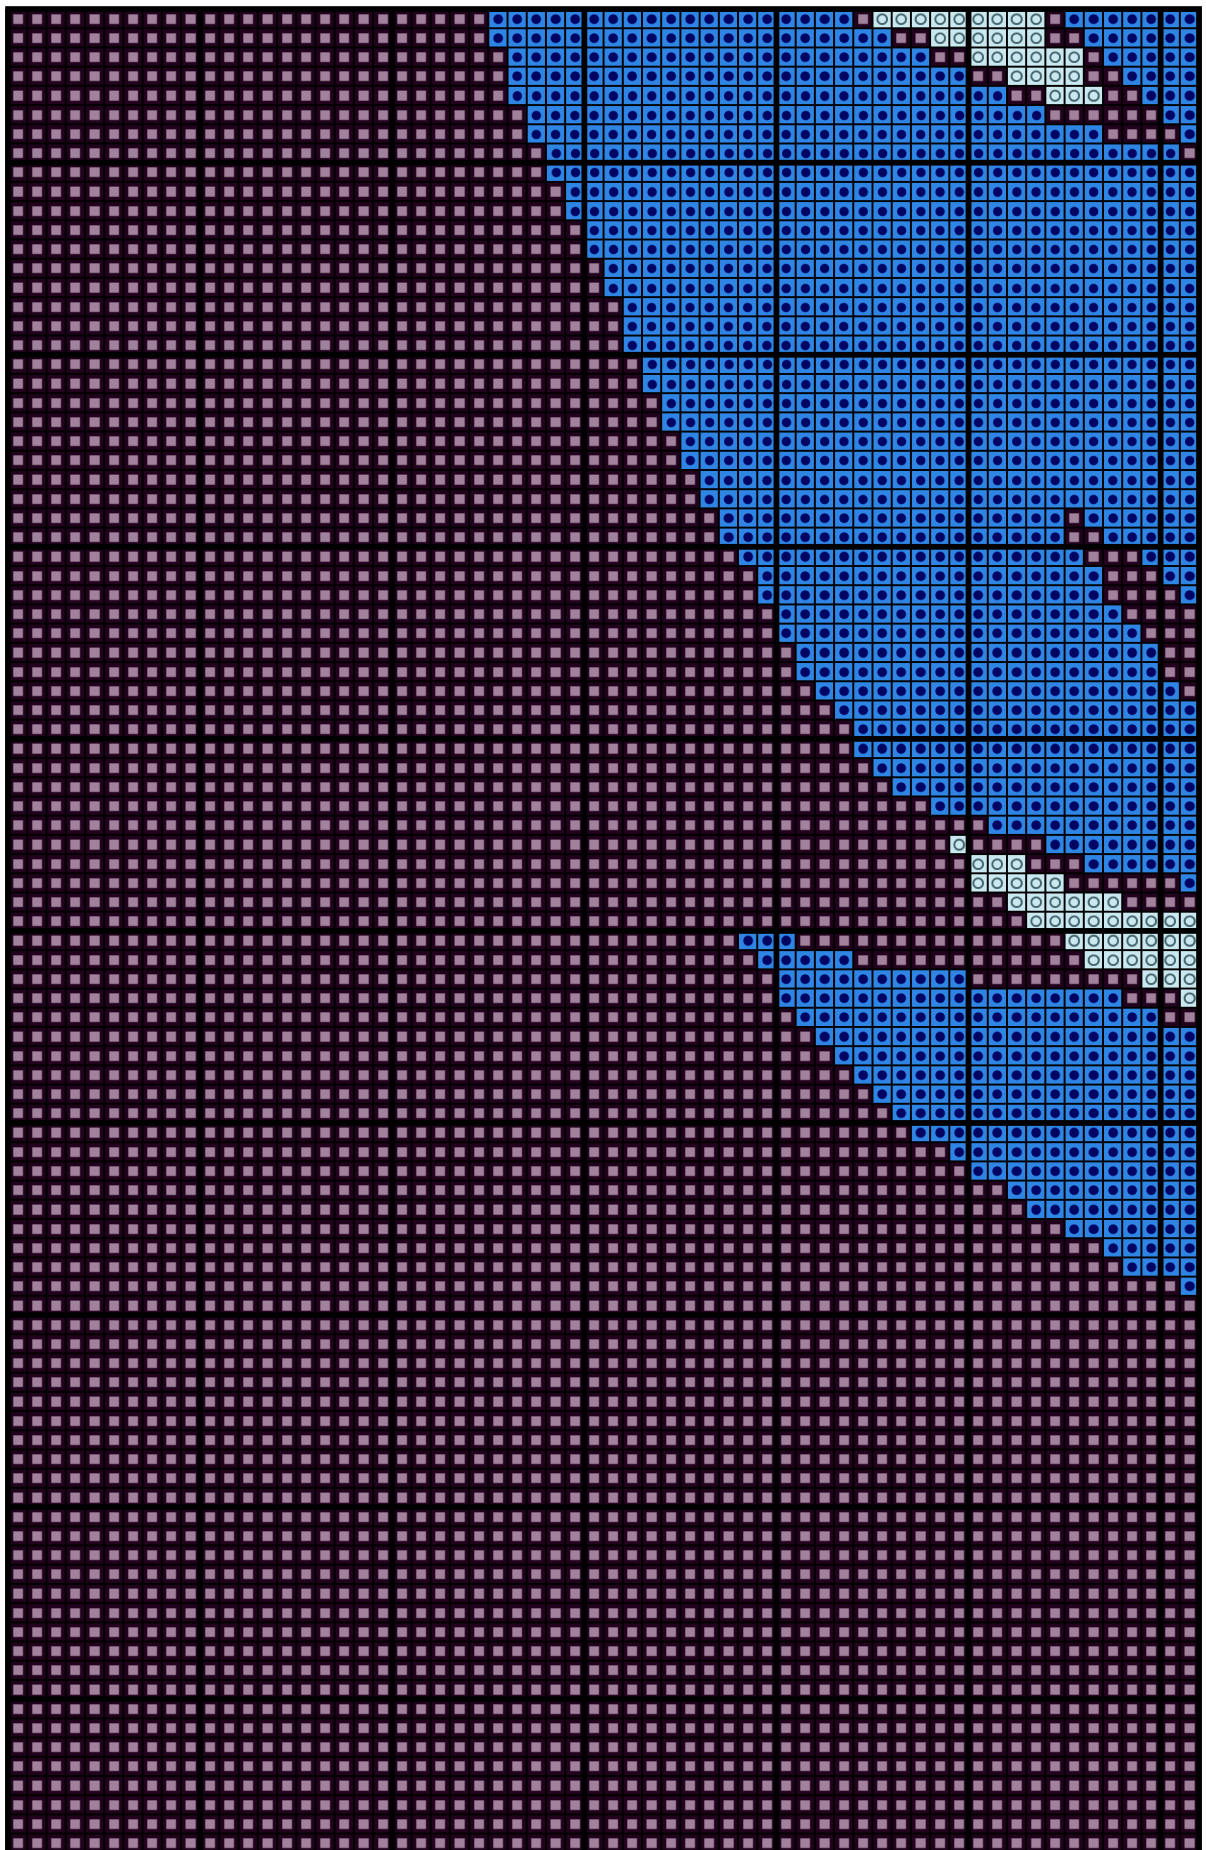

Wymiary wzoru: 250x379 (25,40x38,51 cm - Kanwa 25 ct), Liczba kolorów: 4

Kolor / Nazwa		Zestaw	L. oczek	L. motków
	310	DMC	62082	78
	3843	DMC	19466	25
	648	DMC	7594	10
	747	DMC	5608	8