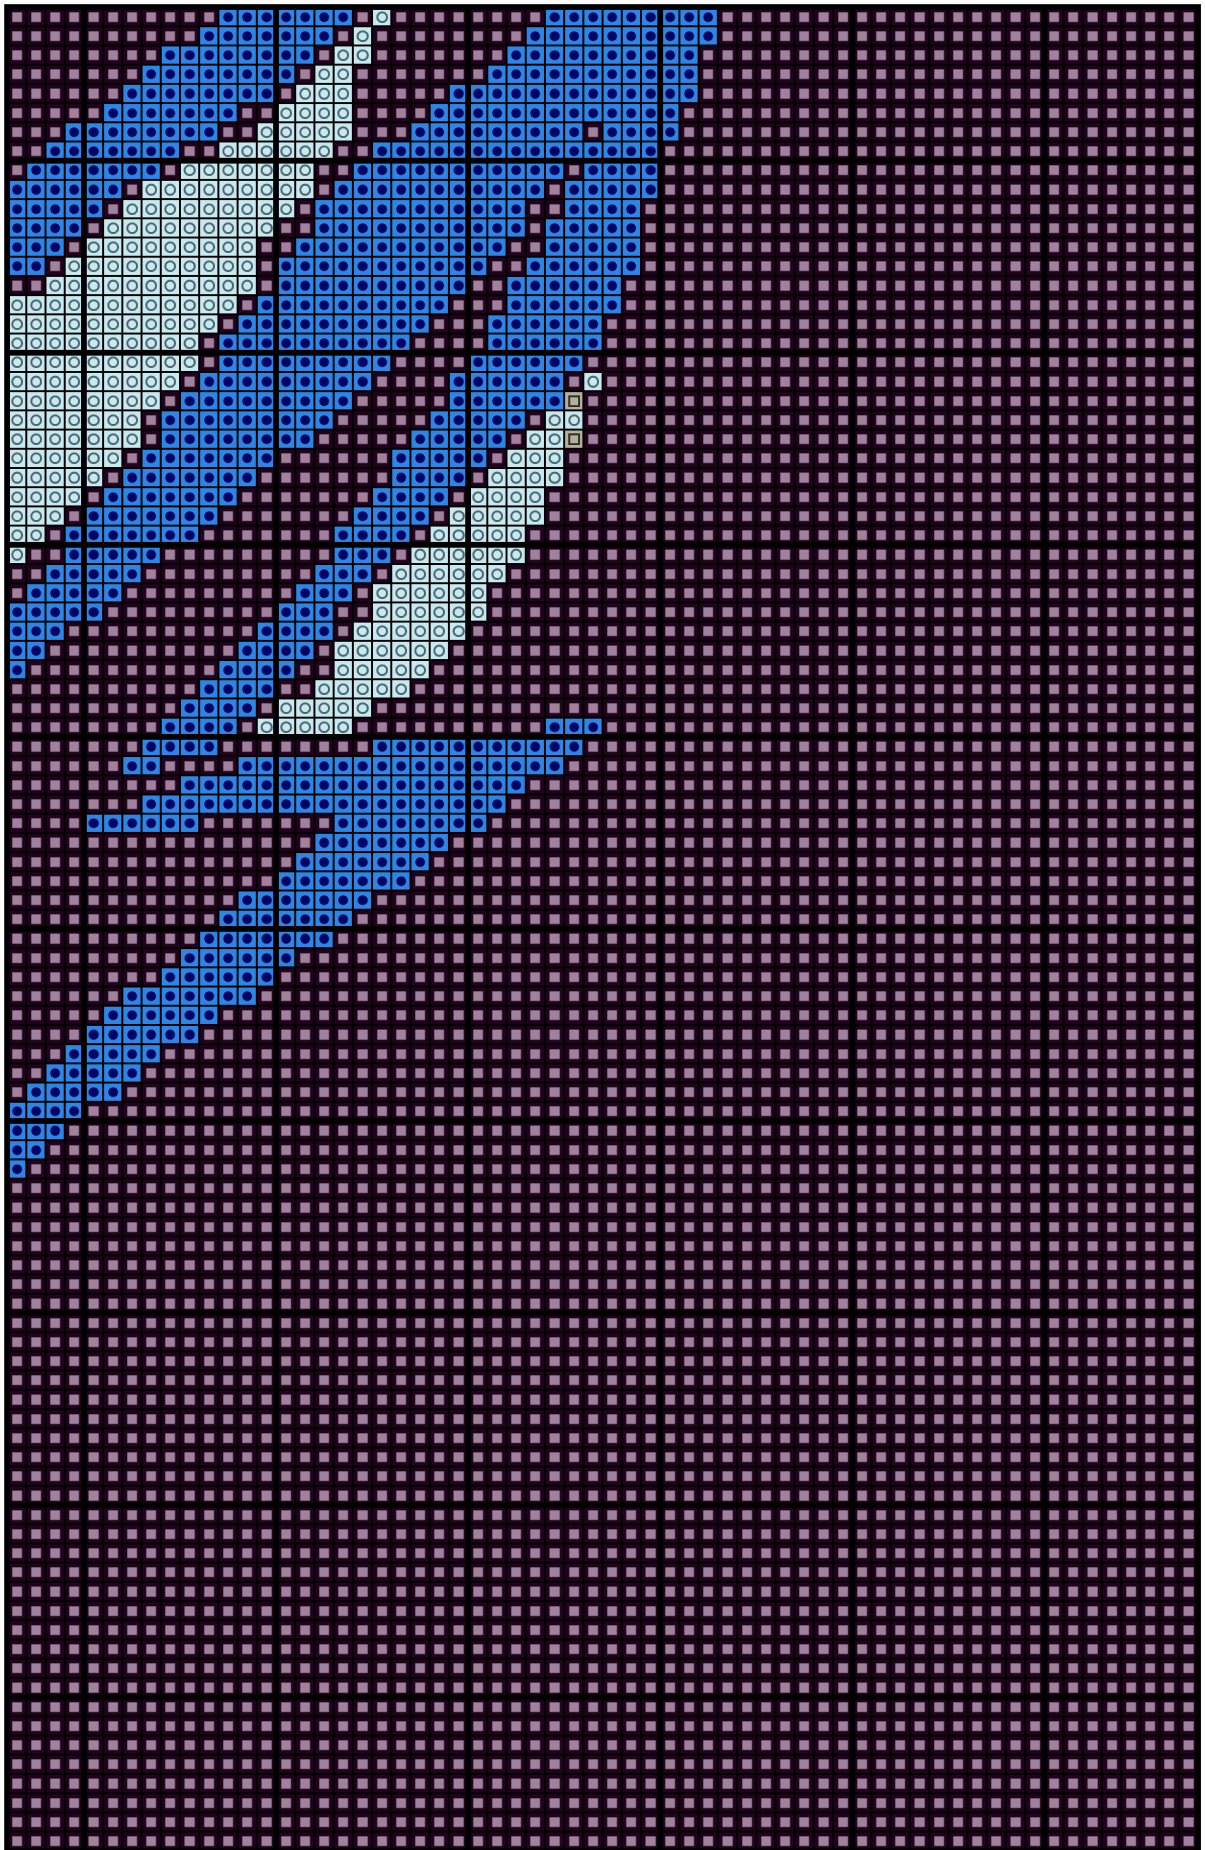

Wymiary wzoru: 250x379 (25,40x38,51 cm - Kanwa 25 ct), Liczba kolorów: 4

Kolor / Nazwa		Zestaw	L. oczek	L. motków
	310	DMC	62082	78
	3843	DMC	19466	25
	648	DMC	7594	10
	747	DMC	5608	8