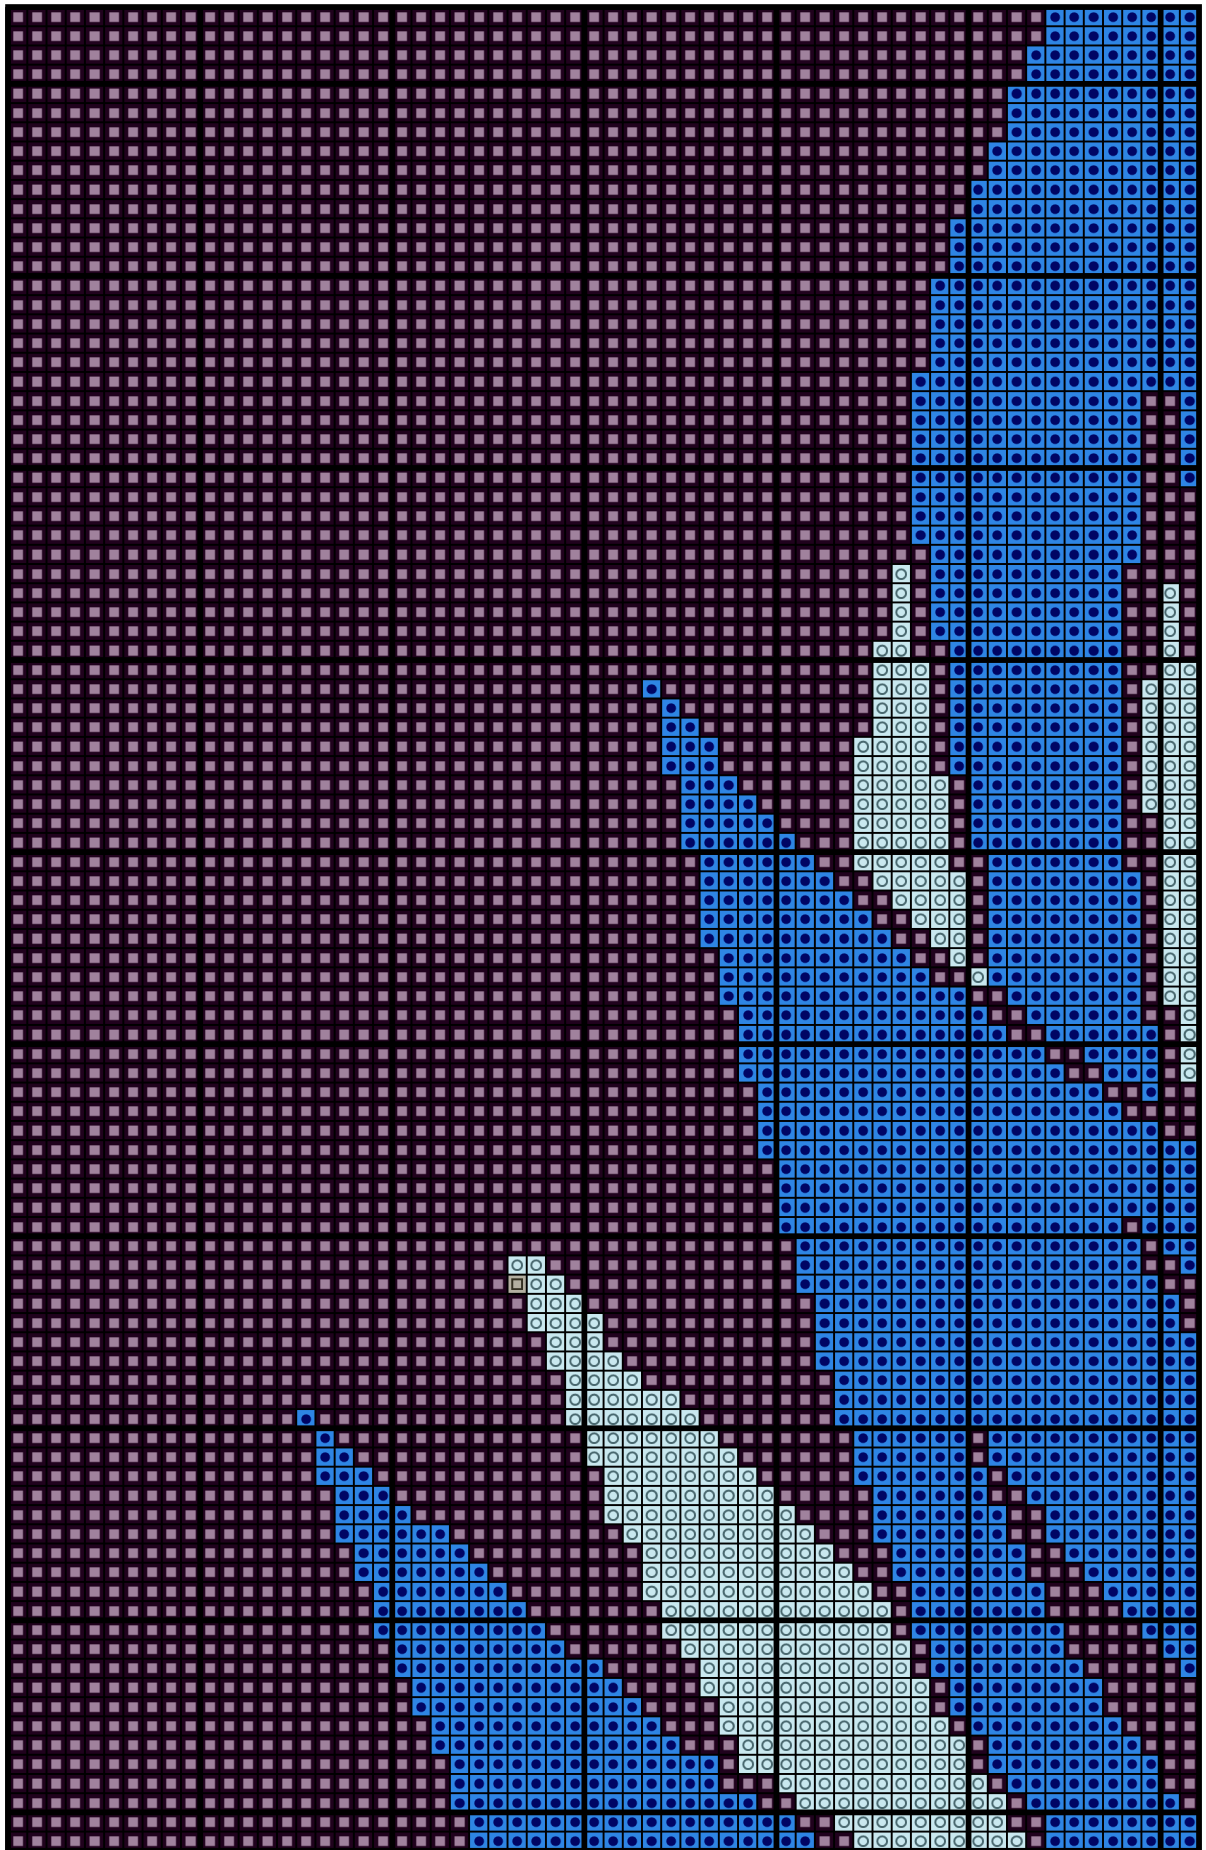

Wymiary wzoru: 250x379 (25,40x38,51 cm - Kanwa 25 ct), Liczba kolorów: 4

Kolor / Nazwa		Zestaw	L. oczek	L. motków
	310	DMC	62082	78
	3843	DMC	19466	25
	648	DMC	7594	10
	747	DMC	5608	8