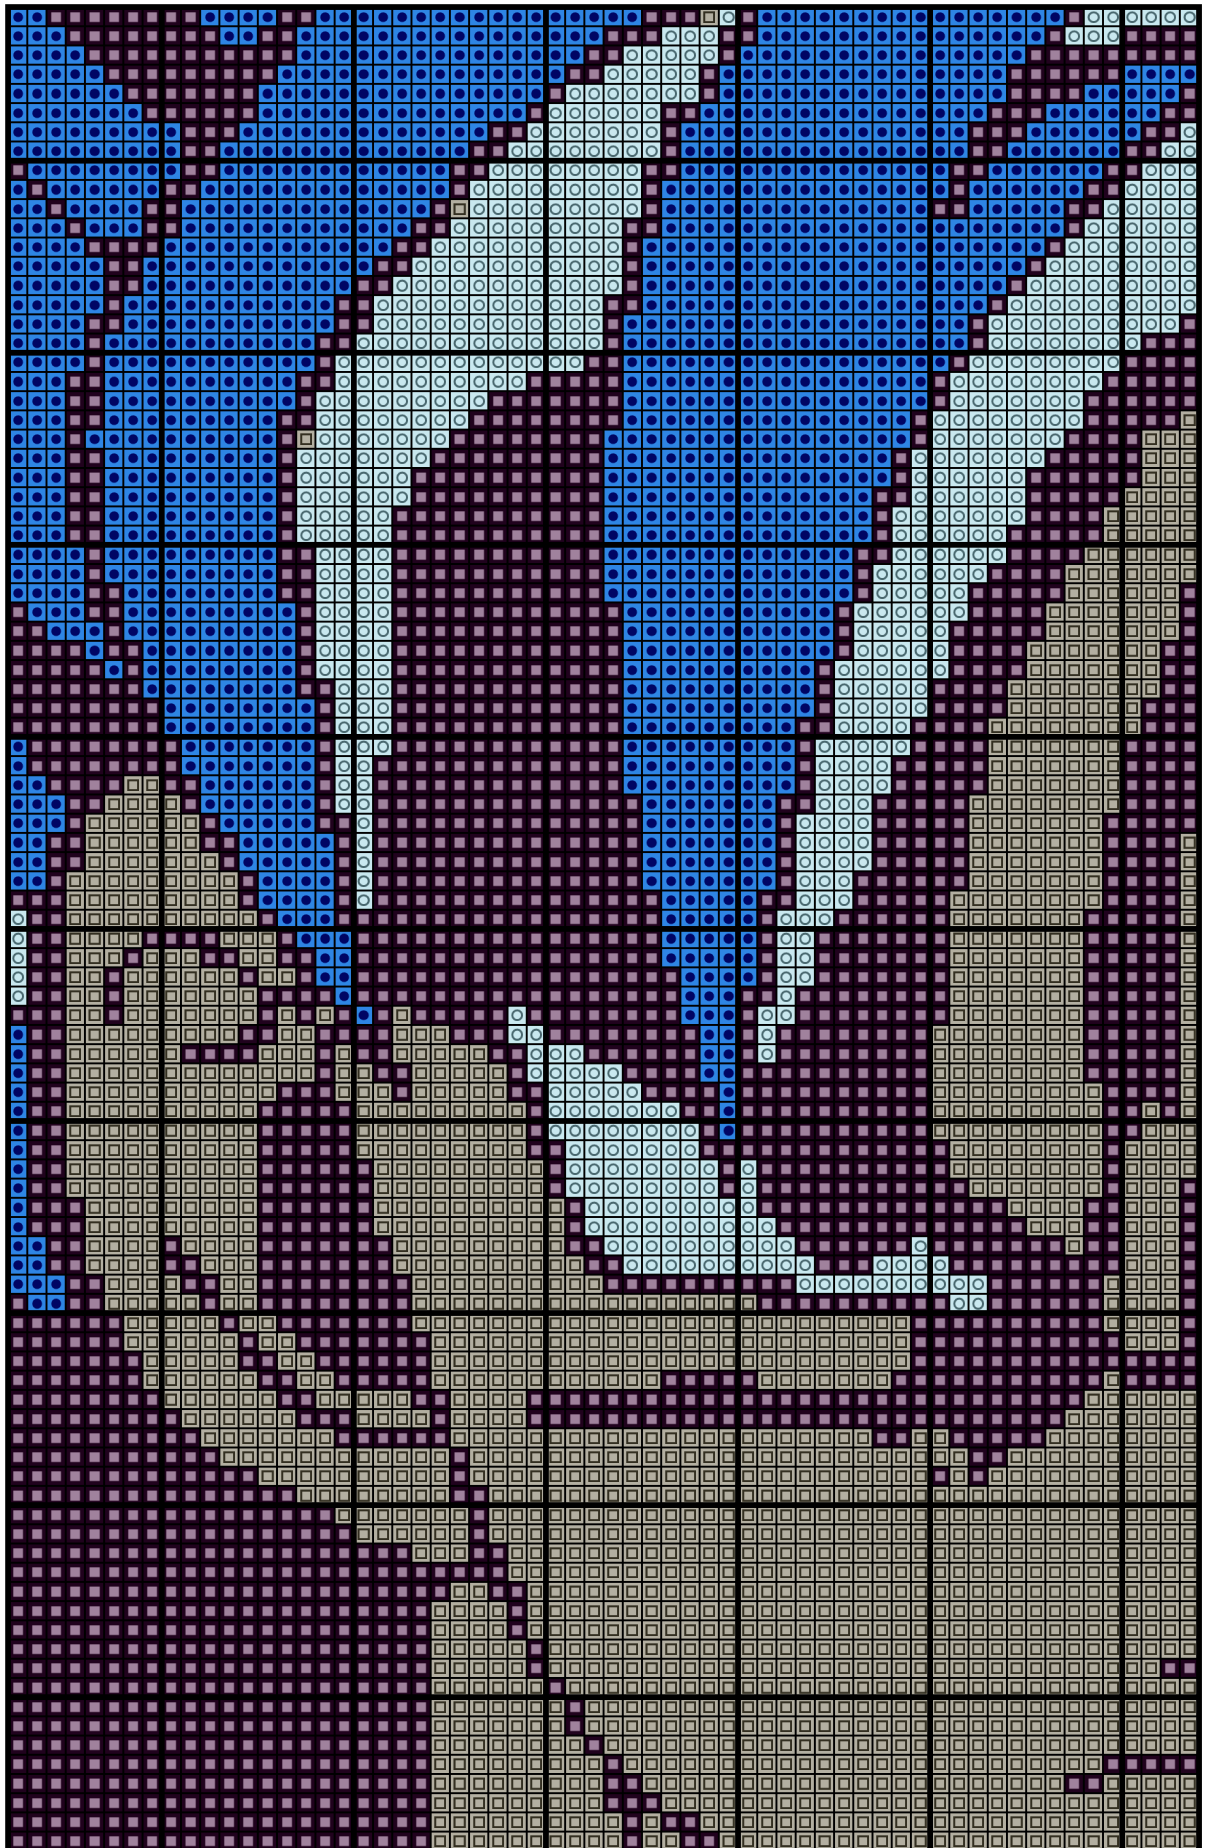

Wymiary wzoru: 250x379 (25,40x38,51 cm - Kanwa 25 ct), Liczba kolorów: 4

Kolor / Nazwa		Zestaw	L. oczek	L. motków
	310	DMC	62082	78
	3843	DMC	19466	25
	648	DMC	7594	10
	747	DMC	5608	8