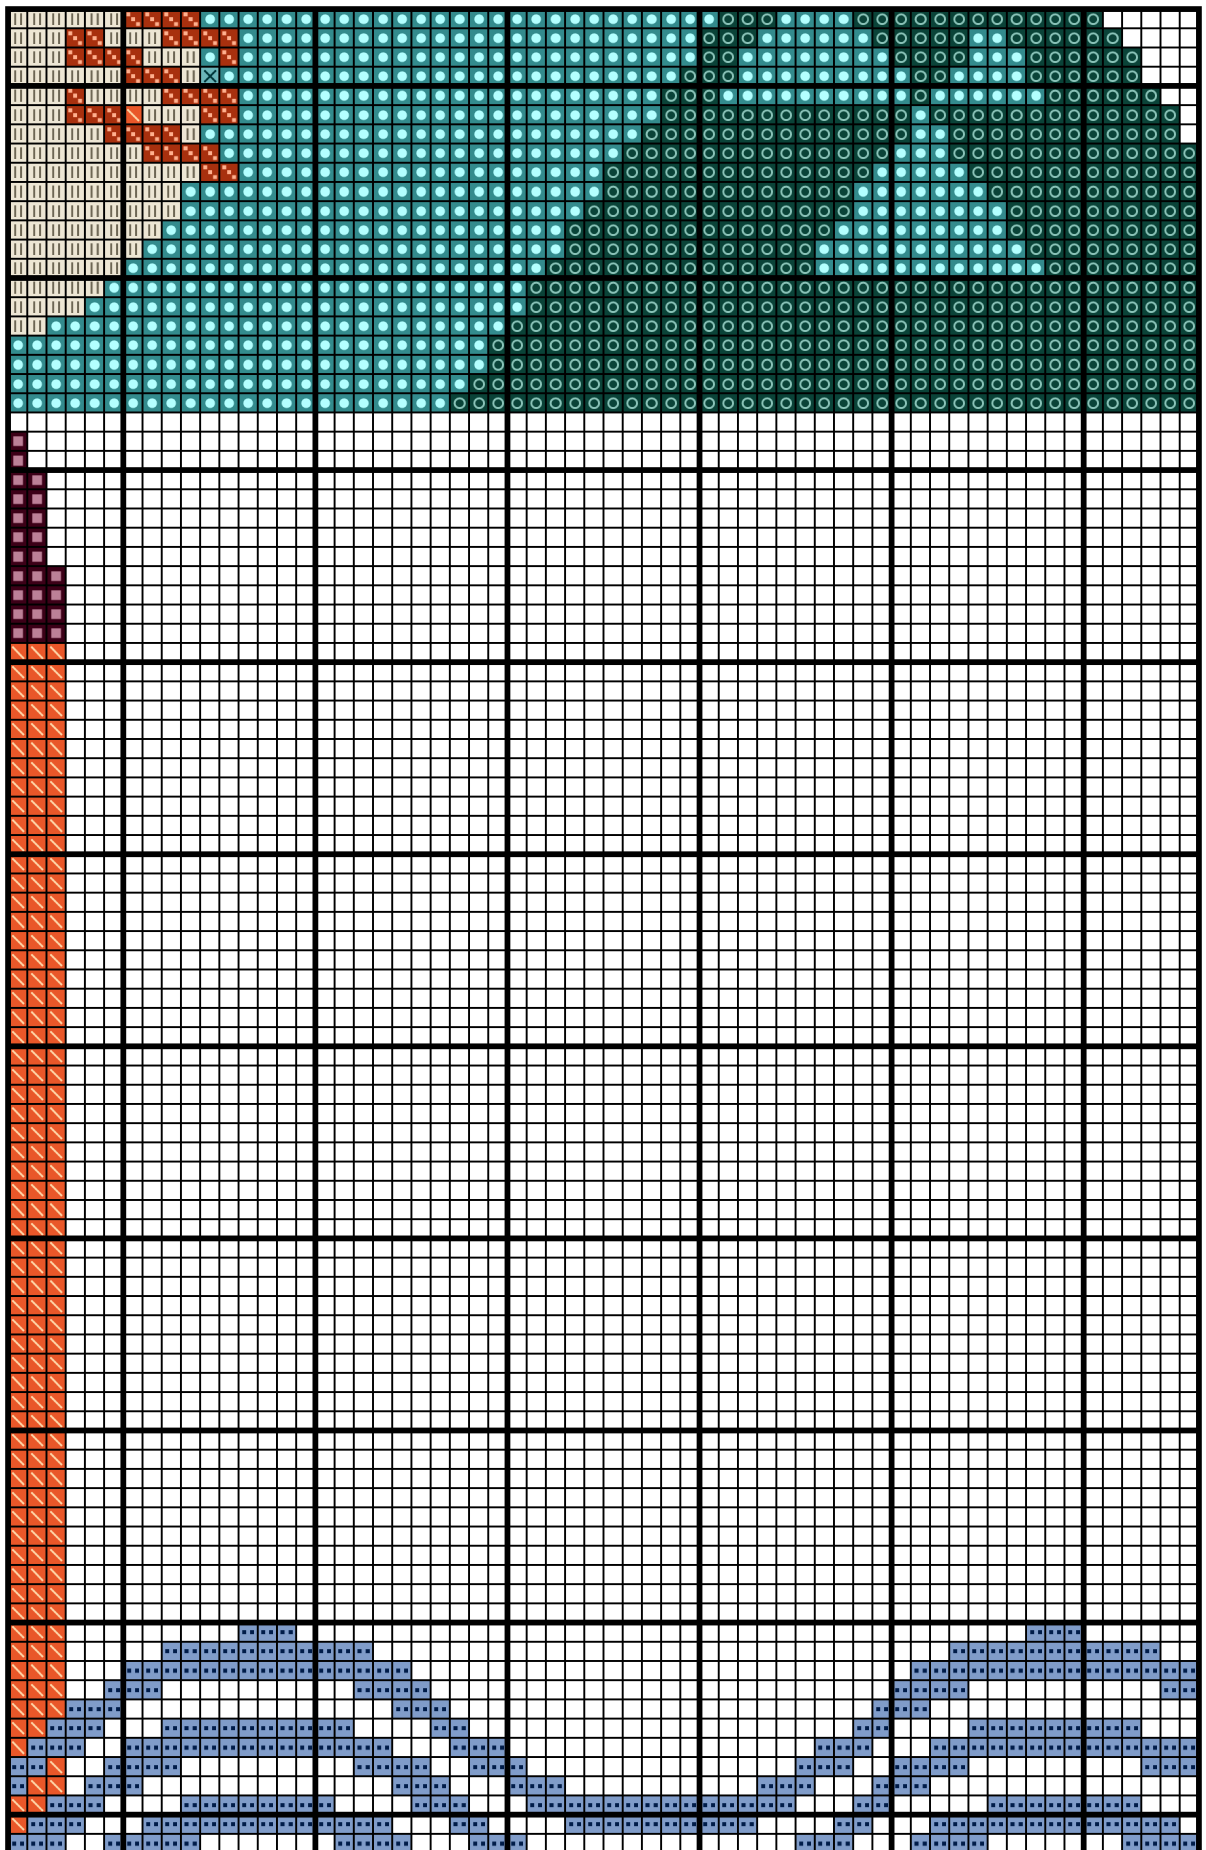

Wymiary wzoru: 220x220 (25,40x25,40 cm - Kanwa 22 ct), Liczba kolorów: 15

| Kolor / Nazwa | | Zestaw | L. oczek | L. motków |
|---|------|--------|----------|-----------|
|  | 154 | DMC | 2249 | 3 |
|  | 943 | DMC | 1649 | 3 |
|  | 728 | DMC | 1464 | 2 |
|  | 3818 | DMC | 1417 | 2 |
|  | 301 | DMC | 1143 | 2 |
|  | 813 | DMC | 1154 | 2 |
|  | 922 | DMC | 1041 | 2 |
|  | 3609 | DMC | 850 | 2 |
|  | 3841 | DMC | 711 | 1 |
|  | 3750 | DMC | 549 | 1 |
|  | 959 | DMC | 410 | 1 |
|  | 3866 | DMC | 298 | 1 |
|  | 3803 | DMC | 187 | 1 |
|  | 963 | DMC | 60 | 1 |
|  | 819 | DMC | 0 | 0 |

| Kolor / Nazwa | | Zestaw | L. oczek | L. motków |
|---|------|--------|----------|-----------|
|  | 154 | DMC | 2249 | 3 |
|  | 943 | DMC | 1649 | 3 |
|  | 728 | DMC | 1464 | 2 |
|  | 3818 | DMC | 1417 | 2 |
|  | 301 | DMC | 1143 | 2 |
|  | 813 | DMC | 1154 | 2 |
|  | 922 | DMC | 1041 | 2 |
|  | 3609 | DMC | 850 | 2 |
|  | 3841 | DMC | 711 | 1 |
|  | 3750 | DMC | 549 | 1 |
|  | 959 | DMC | 410 | 1 |
|  | 3866 | DMC | 298 | 1 |
|  | 3803 | DMC | 187 | 1 |
|  | 963 | DMC | 60 | 1 |
|  | 819 | DMC | 0 | 0 |

| Kolor / Nazwa | Zestaw | L. oczek | L. motków |
|---|---------------|-----------------|------------------|
|  154 | DMC | 2249 | 3 |
|  943 | DMC | 1649 | 3 |
|  728 | DMC | 1464 | 2 |
|  3818 | DMC | 1417 | 2 |
|  301 | DMC | 1143 | 2 |
|  813 | DMC | 1154 | 2 |
|  922 | DMC | 1041 | 2 |
|  3609 | DMC | 850 | 2 |
|  3841 | DMC | 711 | 1 |
|  3750 | DMC | 549 | 1 |
|  959 | DMC | 410 | 1 |
|  3866 | DMC | 298 | 1 |
|  3803 | DMC | 187 | 1 |
|  963 | DMC | 60 | 1 |
|  819 | DMC | 0 | 0 |