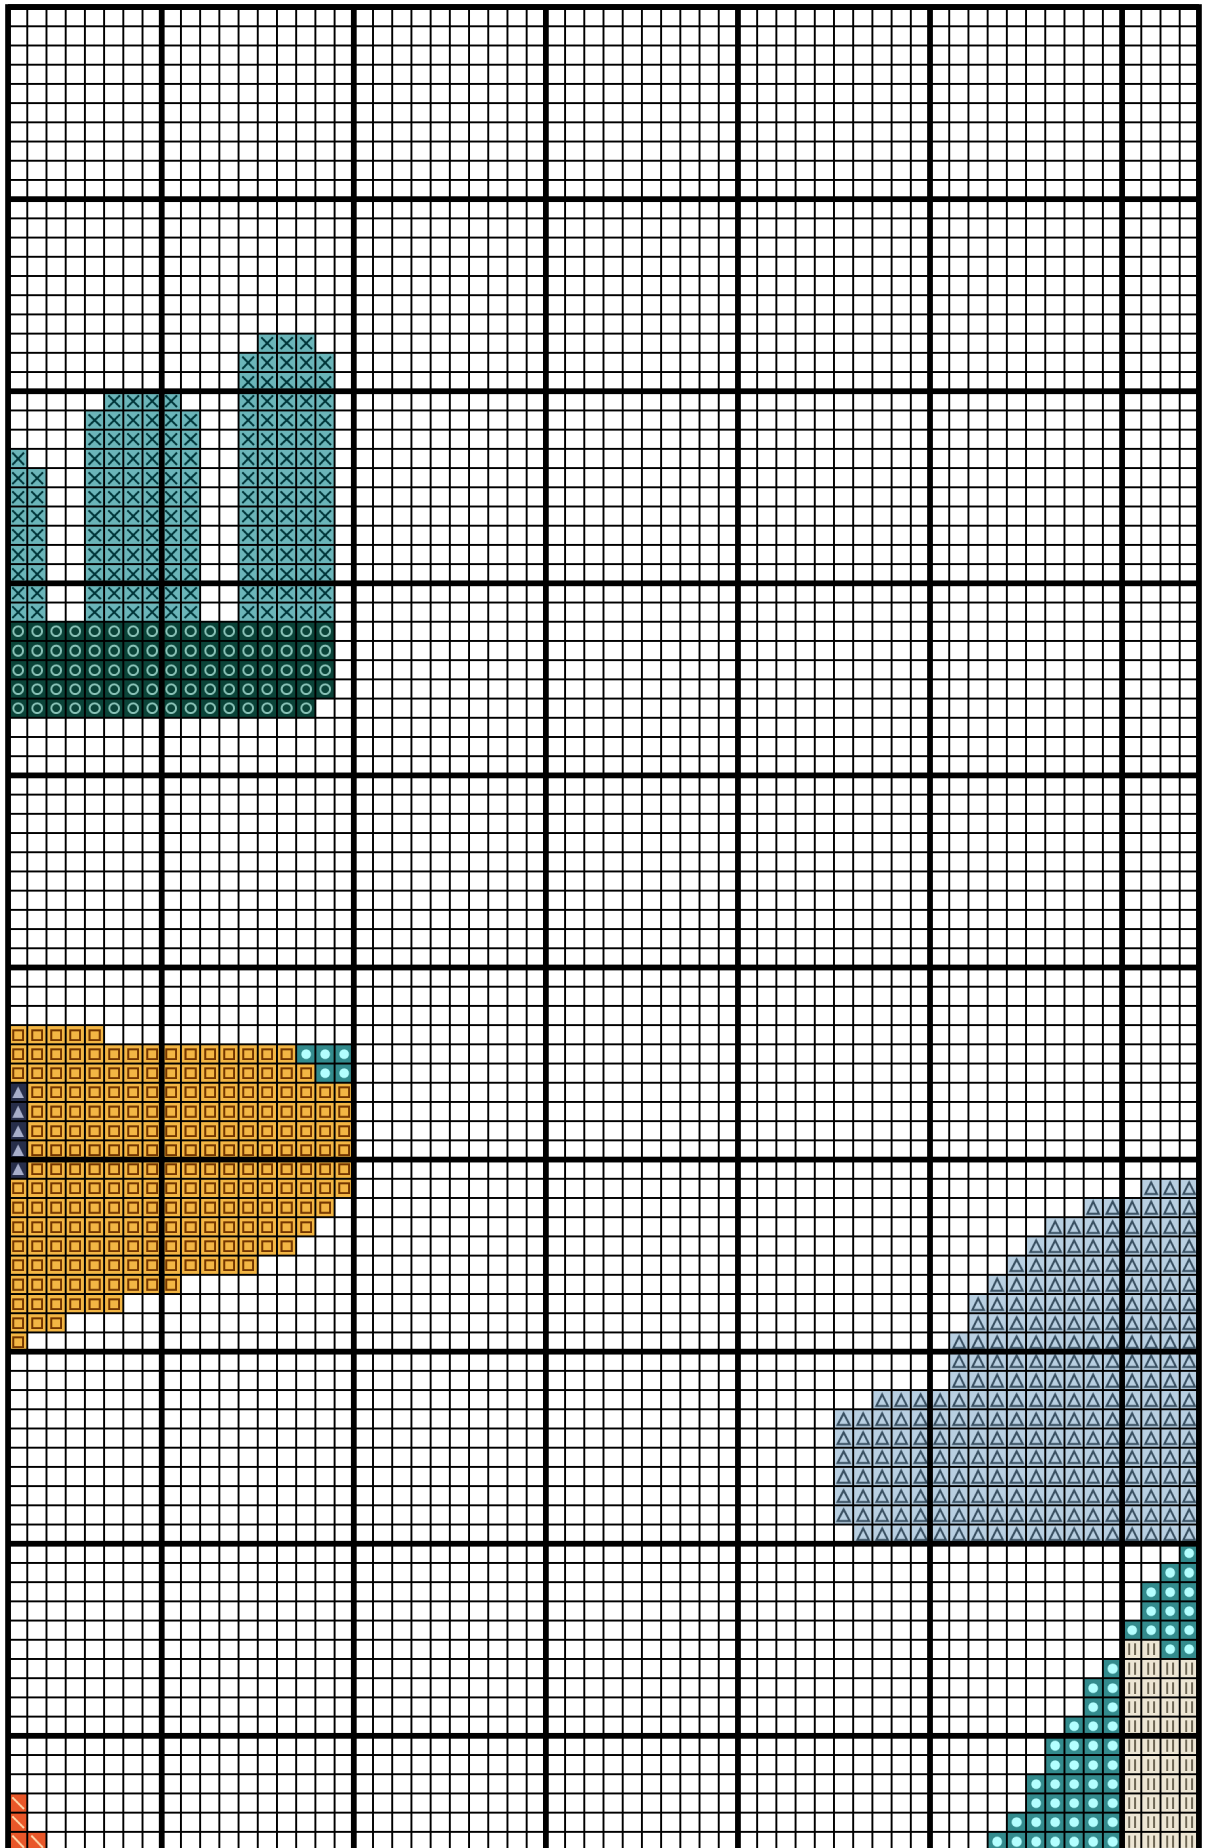

Wymiary wzoru: 220x220 (25,40x25,40 cm - Kanwa 22 ct), Liczba kolorów: 15

| Kolor / Nazwa | | Zestaw | L. oczek | L. motków |
|---|------|--------|----------|-----------|
|  | 154 | DMC | 2249 | 3 |
|  | 943 | DMC | 1649 | 3 |
|  | 728 | DMC | 1464 | 2 |
|  | 3818 | DMC | 1417 | 2 |
|  | 301 | DMC | 1143 | 2 |
|  | 813 | DMC | 1154 | 2 |
|  | 922 | DMC | 1041 | 2 |
|  | 3609 | DMC | 850 | 2 |
|  | 3841 | DMC | 711 | 1 |
|  | 3750 | DMC | 549 | 1 |
|  | 959 | DMC | 410 | 1 |
|  | 3866 | DMC | 298 | 1 |
|  | 3803 | DMC | 187 | 1 |
|  | 963 | DMC | 60 | 1 |
|  | 819 | DMC | 0 | 0 |

| Kolor / Nazwa | | Zestaw | L. oczek | L. motków |
|---|------|--------|----------|-----------|
|  | 154 | DMC | 2249 | 3 |
|  | 943 | DMC | 1649 | 3 |
|  | 728 | DMC | 1464 | 2 |
|  | 3818 | DMC | 1417 | 2 |
|  | 301 | DMC | 1143 | 2 |
|  | 813 | DMC | 1154 | 2 |
|  | 922 | DMC | 1041 | 2 |
|  | 3609 | DMC | 850 | 2 |
|  | 3841 | DMC | 711 | 1 |
|  | 3750 | DMC | 549 | 1 |
|  | 959 | DMC | 410 | 1 |
|  | 3866 | DMC | 298 | 1 |
|  | 3803 | DMC | 187 | 1 |
|  | 963 | DMC | 60 | 1 |
|  | 819 | DMC | 0 | 0 |

| Kolor / Nazwa | Zestaw | L. oczek | L. motków |
|---|---------------|-----------------|------------------|
|  154 | DMC | 2249 | 3 |
|  943 | DMC | 1649 | 3 |
|  728 | DMC | 1464 | 2 |
|  3818 | DMC | 1417 | 2 |
|  301 | DMC | 1143 | 2 |
|  813 | DMC | 1154 | 2 |
|  922 | DMC | 1041 | 2 |
|  3609 | DMC | 850 | 2 |
|  3841 | DMC | 711 | 1 |
|  3750 | DMC | 549 | 1 |
|  959 | DMC | 410 | 1 |
|  3866 | DMC | 298 | 1 |
|  3803 | DMC | 187 | 1 |
|  963 | DMC | 60 | 1 |
|  819 | DMC | 0 | 0 |