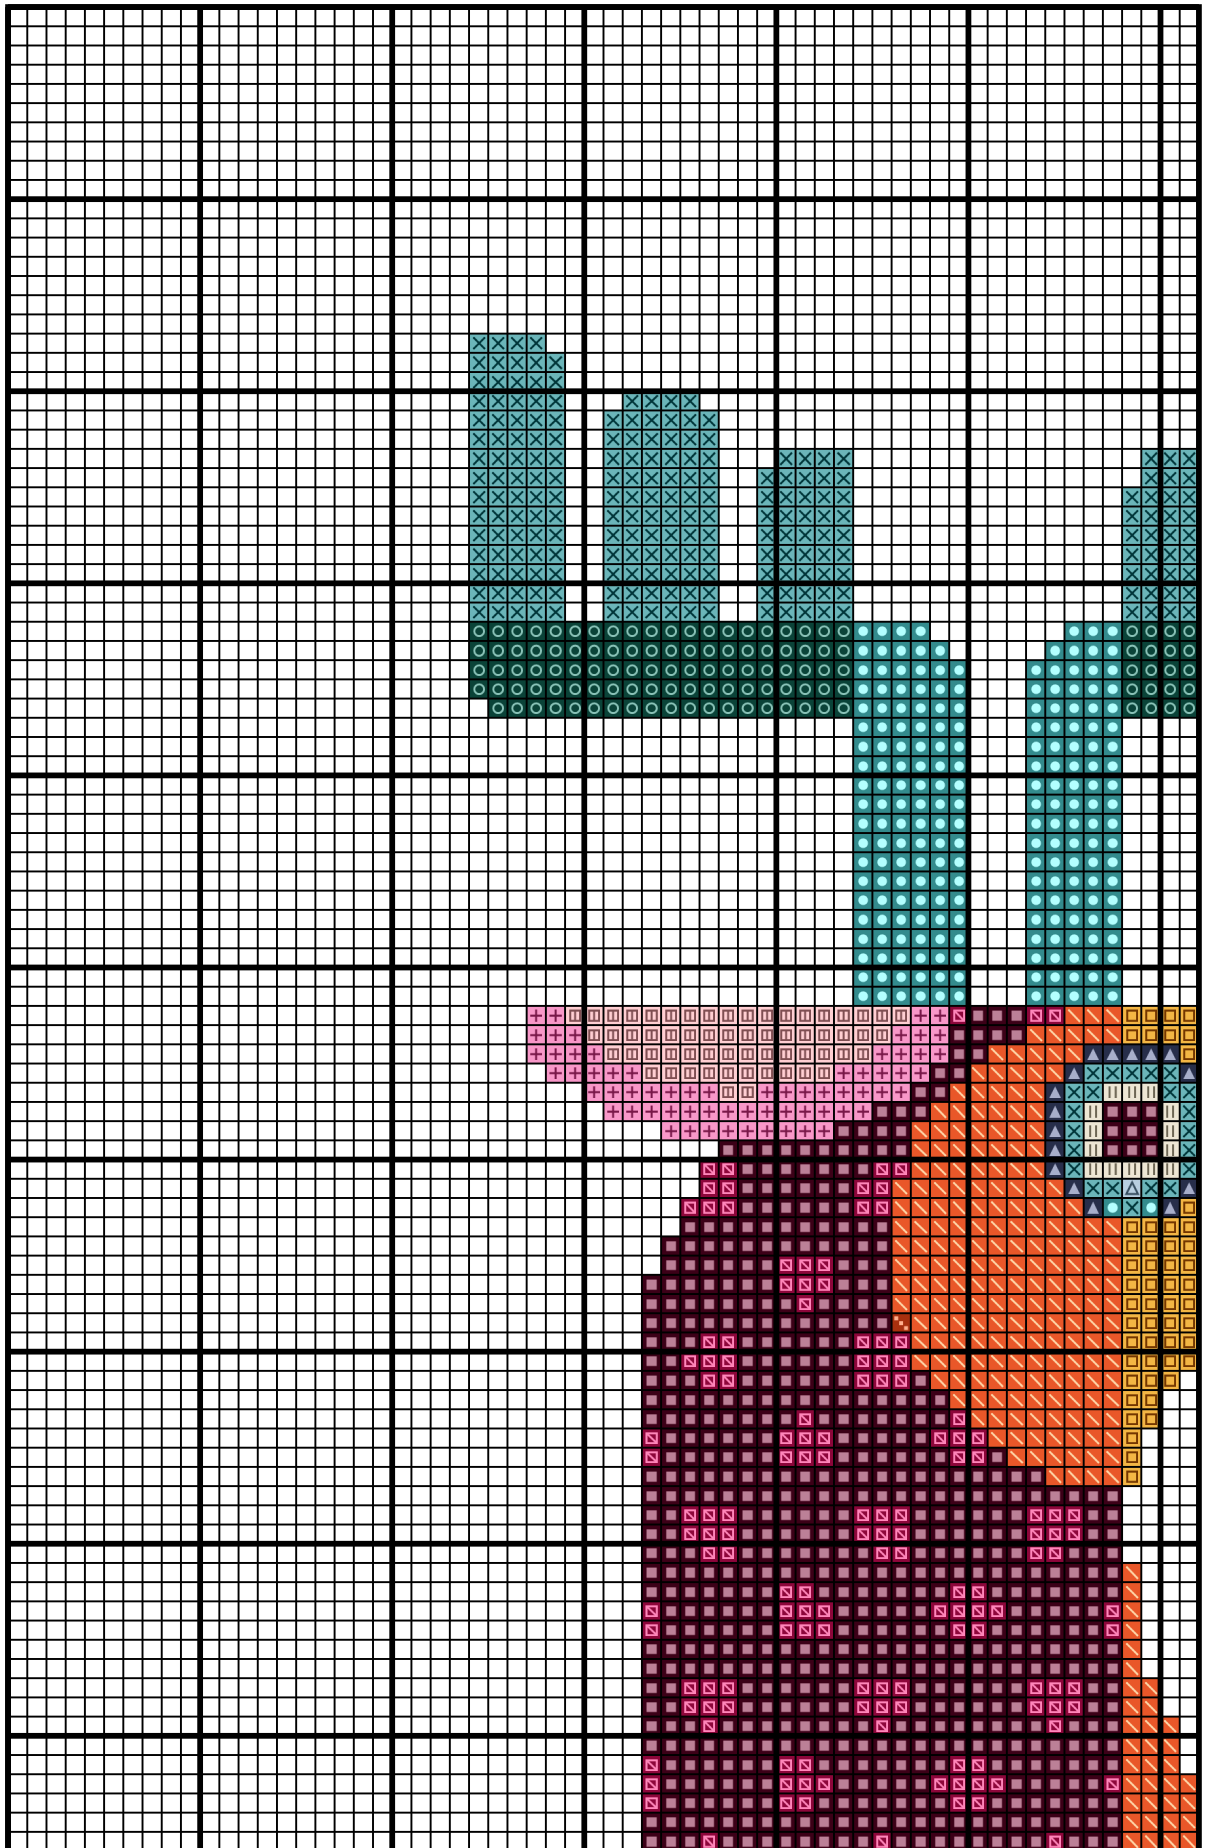

Wymiary wzoru: 220x220 (25,40x25,40 cm - Kanwa 22 ct), Liczba kolorów: 15

| Kolor / Nazwa | | Zestaw | L. oczek | L. motków |
|---|------|--------|----------|-----------|
|  | 154 | DMC | 2249 | 3 |
|  | 943 | DMC | 1649 | 3 |
|  | 728 | DMC | 1464 | 2 |
|  | 3818 | DMC | 1417 | 2 |
|  | 301 | DMC | 1143 | 2 |
|  | 813 | DMC | 1154 | 2 |
|  | 922 | DMC | 1041 | 2 |
|  | 3609 | DMC | 850 | 2 |
|  | 3841 | DMC | 711 | 1 |
|  | 3750 | DMC | 549 | 1 |
|  | 959 | DMC | 410 | 1 |
|  | 3866 | DMC | 298 | 1 |
|  | 3803 | DMC | 187 | 1 |
|  | 963 | DMC | 60 | 1 |
|  | 819 | DMC | 0 | 0 |

| Kolor / Nazwa | | Zestaw | L. oczek | L. motków |
|---|------|--------|----------|-----------|
|  | 154 | DMC | 2249 | 3 |
|  | 943 | DMC | 1649 | 3 |
|  | 728 | DMC | 1464 | 2 |
|  | 3818 | DMC | 1417 | 2 |
|  | 301 | DMC | 1143 | 2 |
|  | 813 | DMC | 1154 | 2 |
|  | 922 | DMC | 1041 | 2 |
|  | 3609 | DMC | 850 | 2 |
|  | 3841 | DMC | 711 | 1 |
|  | 3750 | DMC | 549 | 1 |
|  | 959 | DMC | 410 | 1 |
|  | 3866 | DMC | 298 | 1 |
|  | 3803 | DMC | 187 | 1 |
|  | 963 | DMC | 60 | 1 |
|  | 819 | DMC | 0 | 0 |

| Kolor / Nazwa | Zestaw | L. oczek | L. motków |
|---|---------------|-----------------|------------------|
|  154 | DMC | 2249 | 3 |
|  943 | DMC | 1649 | 3 |
|  728 | DMC | 1464 | 2 |
|  3818 | DMC | 1417 | 2 |
|  301 | DMC | 1143 | 2 |
|  813 | DMC | 1154 | 2 |
|  922 | DMC | 1041 | 2 |
|  3609 | DMC | 850 | 2 |
|  3841 | DMC | 711 | 1 |
|  3750 | DMC | 549 | 1 |
|  959 | DMC | 410 | 1 |
|  3866 | DMC | 298 | 1 |
|  3803 | DMC | 187 | 1 |
|  963 | DMC | 60 | 1 |
|  819 | DMC | 0 | 0 |