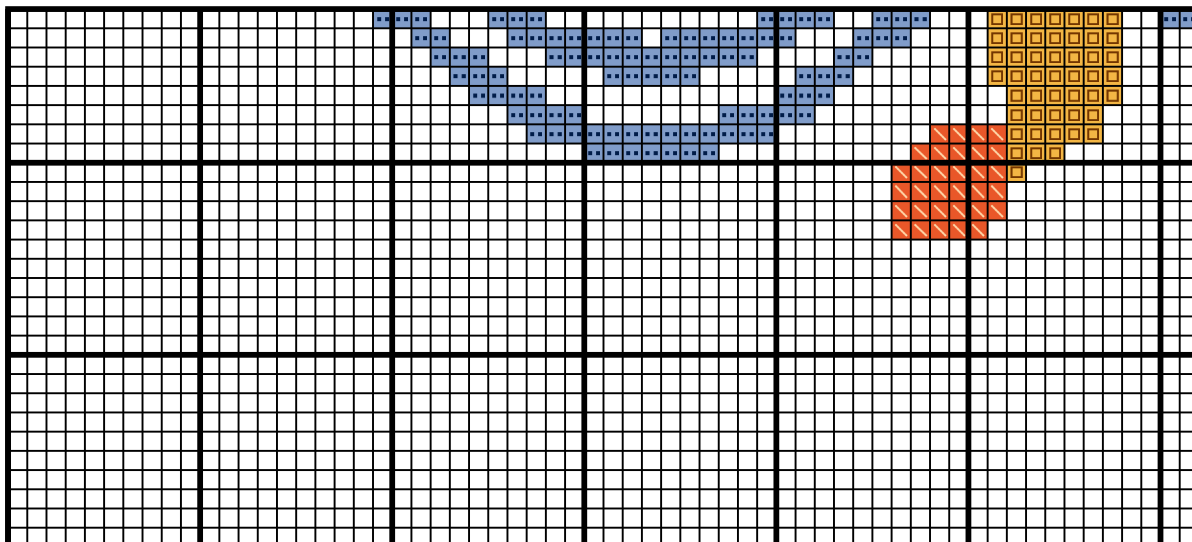

Wymiary wzoru: 220x220 (25,40x25,40 cm - Kanwa 22 ct), Liczba kolorów: 15

| Kolor / Nazwa | | Zestaw | L. oczek | L. motków |
|---|------|--------|----------|-----------|
|  | 154 | DMC | 2249 | 3 |
|  | 943 | DMC | 1649 | 3 |
|  | 728 | DMC | 1464 | 2 |
|  | 3818 | DMC | 1417 | 2 |
|  | 301 | DMC | 1143 | 2 |
|  | 813 | DMC | 1154 | 2 |
|  | 922 | DMC | 1041 | 2 |
|  | 3609 | DMC | 850 | 2 |
|  | 3841 | DMC | 711 | 1 |
|  | 3750 | DMC | 549 | 1 |
|  | 959 | DMC | 410 | 1 |
|  | 3866 | DMC | 298 | 1 |
|  | 3803 | DMC | 187 | 1 |
|  | 963 | DMC | 60 | 1 |
|  | 819 | DMC | 0 | 0 |

| Kolor / Nazwa | | Zestaw | L. oczek | L. motków |
|---|------|--------|----------|-----------|
|  | 154 | DMC | 2249 | 3 |
|  | 943 | DMC | 1649 | 3 |
|  | 728 | DMC | 1464 | 2 |
|  | 3818 | DMC | 1417 | 2 |
|  | 301 | DMC | 1143 | 2 |
|  | 813 | DMC | 1154 | 2 |
|  | 922 | DMC | 1041 | 2 |
|  | 3609 | DMC | 850 | 2 |
|  | 3841 | DMC | 711 | 1 |
|  | 3750 | DMC | 549 | 1 |
|  | 959 | DMC | 410 | 1 |
|  | 3866 | DMC | 298 | 1 |
|  | 3803 | DMC | 187 | 1 |
|  | 963 | DMC | 60 | 1 |
|  | 819 | DMC | 0 | 0 |

| Kolor / Nazwa | Zestaw | L. oczek | L. motków |
|---|---------------|-----------------|------------------|
|  154 | DMC | 2249 | 3 |
|  943 | DMC | 1649 | 3 |
|  728 | DMC | 1464 | 2 |
|  3818 | DMC | 1417 | 2 |
|  301 | DMC | 1143 | 2 |
|  813 | DMC | 1154 | 2 |
|  922 | DMC | 1041 | 2 |
|  3609 | DMC | 850 | 2 |
|  3841 | DMC | 711 | 1 |
|  3750 | DMC | 549 | 1 |
|  959 | DMC | 410 | 1 |
|  3866 | DMC | 298 | 1 |
|  3803 | DMC | 187 | 1 |
|  963 | DMC | 60 | 1 |
|  819 | DMC | 0 | 0 |