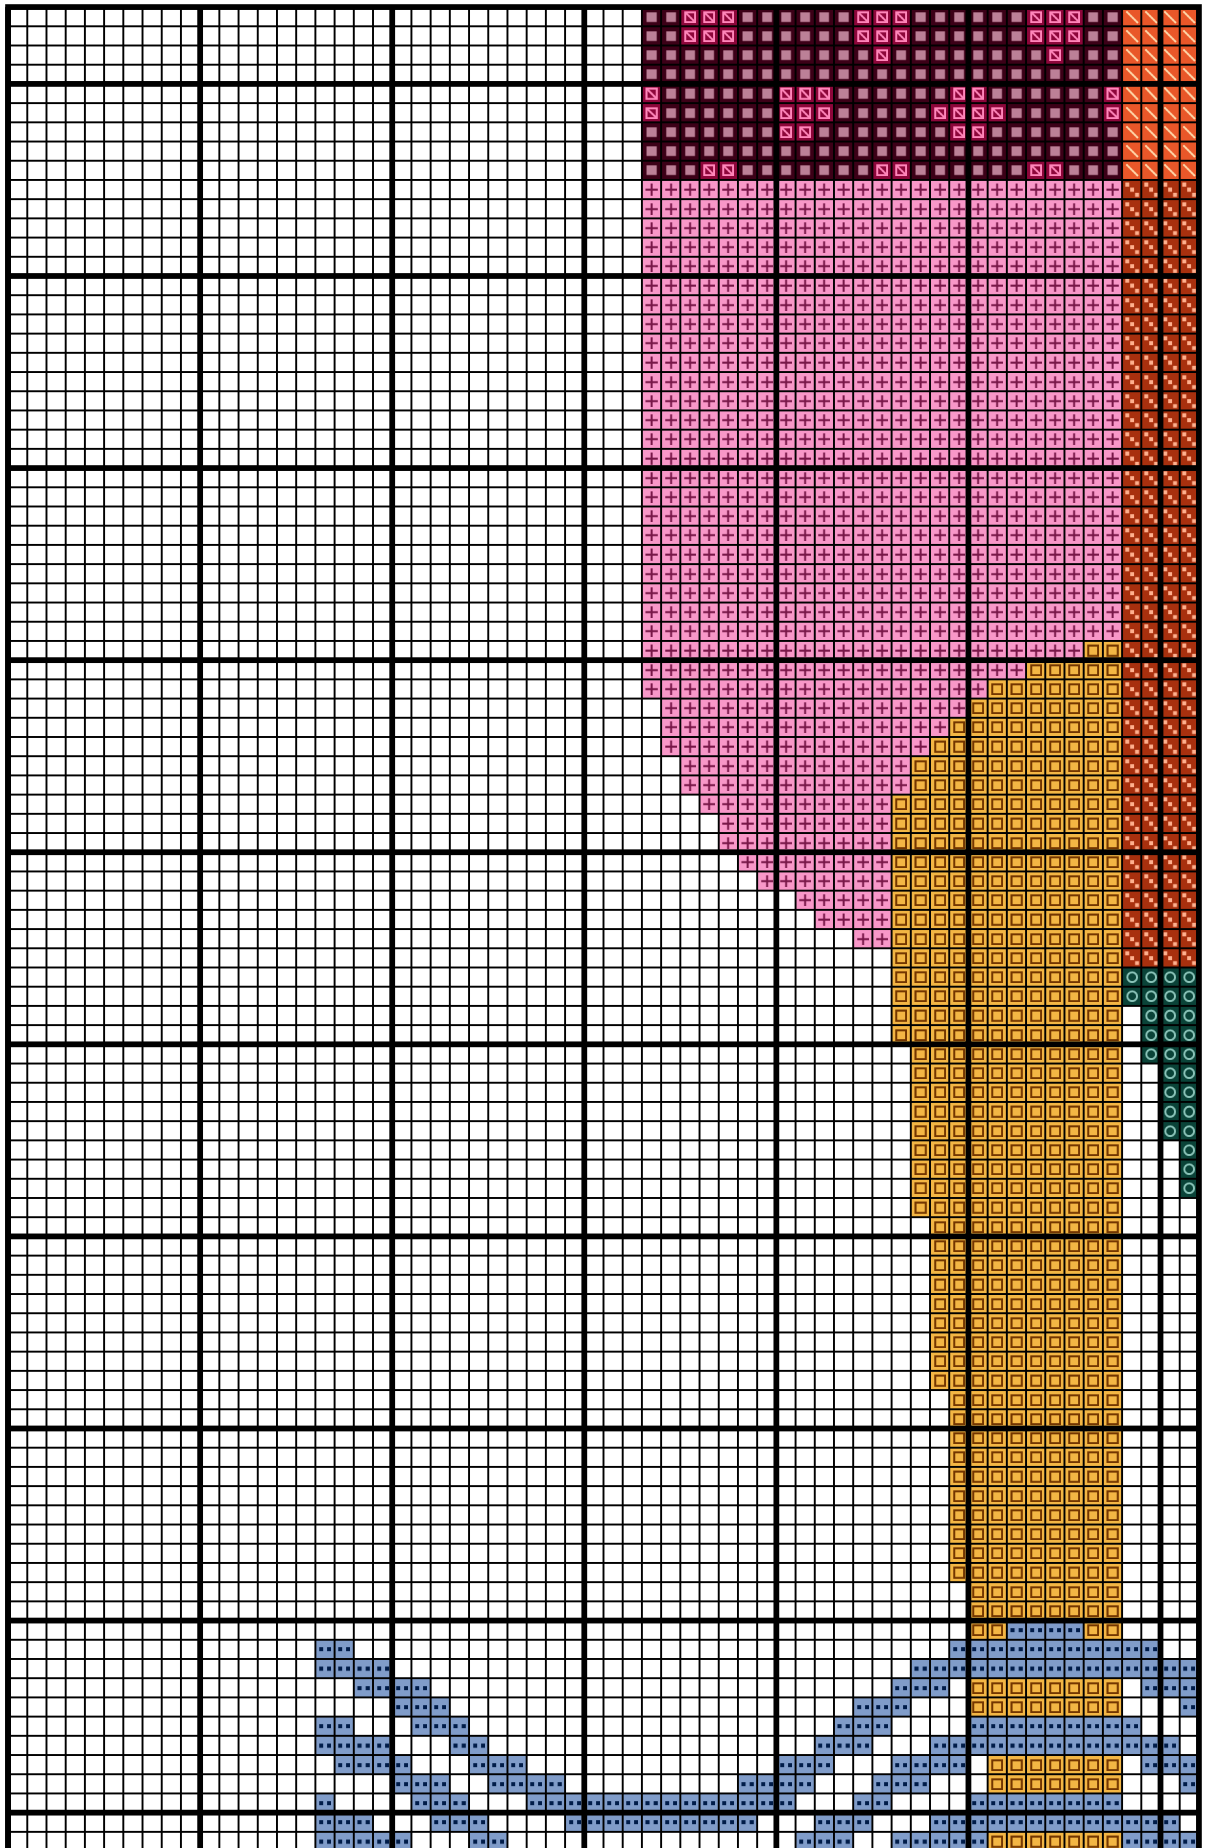

Wymiary wzoru: 220x220 (25,40x25,40 cm - Kanwa 22 ct), Liczba kolorów: 15

| Kolor / Nazwa | | Zestaw | L. oczek | L. motków |
|---|------|--------|----------|-----------|
|  | 154 | DMC | 2249 | 3 |
|  | 943 | DMC | 1649 | 3 |
|  | 728 | DMC | 1464 | 2 |
|  | 3818 | DMC | 1417 | 2 |
|  | 301 | DMC | 1143 | 2 |
|  | 813 | DMC | 1154 | 2 |
|  | 922 | DMC | 1041 | 2 |
|  | 3609 | DMC | 850 | 2 |
|  | 3841 | DMC | 711 | 1 |
|  | 3750 | DMC | 549 | 1 |
|  | 959 | DMC | 410 | 1 |
|  | 3866 | DMC | 298 | 1 |
|  | 3803 | DMC | 187 | 1 |
|  | 963 | DMC | 60 | 1 |
|  | 819 | DMC | 0 | 0 |

| Kolor / Nazwa | | Zestaw | L. oczek | L. motków |
|---|------|--------|----------|-----------|
|  | 154 | DMC | 2249 | 3 |
|  | 943 | DMC | 1649 | 3 |
|  | 728 | DMC | 1464 | 2 |
|  | 3818 | DMC | 1417 | 2 |
|  | 301 | DMC | 1143 | 2 |
|  | 813 | DMC | 1154 | 2 |
|  | 922 | DMC | 1041 | 2 |
|  | 3609 | DMC | 850 | 2 |
|  | 3841 | DMC | 711 | 1 |
|  | 3750 | DMC | 549 | 1 |
|  | 959 | DMC | 410 | 1 |
|  | 3866 | DMC | 298 | 1 |
|  | 3803 | DMC | 187 | 1 |
|  | 963 | DMC | 60 | 1 |
|  | 819 | DMC | 0 | 0 |

| Kolor / Nazwa | Zestaw | L. oczek | L. motków |
|---|---------------|-----------------|------------------|
|  154 | DMC | 2249 | 3 |
|  943 | DMC | 1649 | 3 |
|  728 | DMC | 1464 | 2 |
|  3818 | DMC | 1417 | 2 |
|  301 | DMC | 1143 | 2 |
|  813 | DMC | 1154 | 2 |
|  922 | DMC | 1041 | 2 |
|  3609 | DMC | 850 | 2 |
|  3841 | DMC | 711 | 1 |
|  3750 | DMC | 549 | 1 |
|  959 | DMC | 410 | 1 |
|  3866 | DMC | 298 | 1 |
|  3803 | DMC | 187 | 1 |
|  963 | DMC | 60 | 1 |
|  819 | DMC | 0 | 0 |