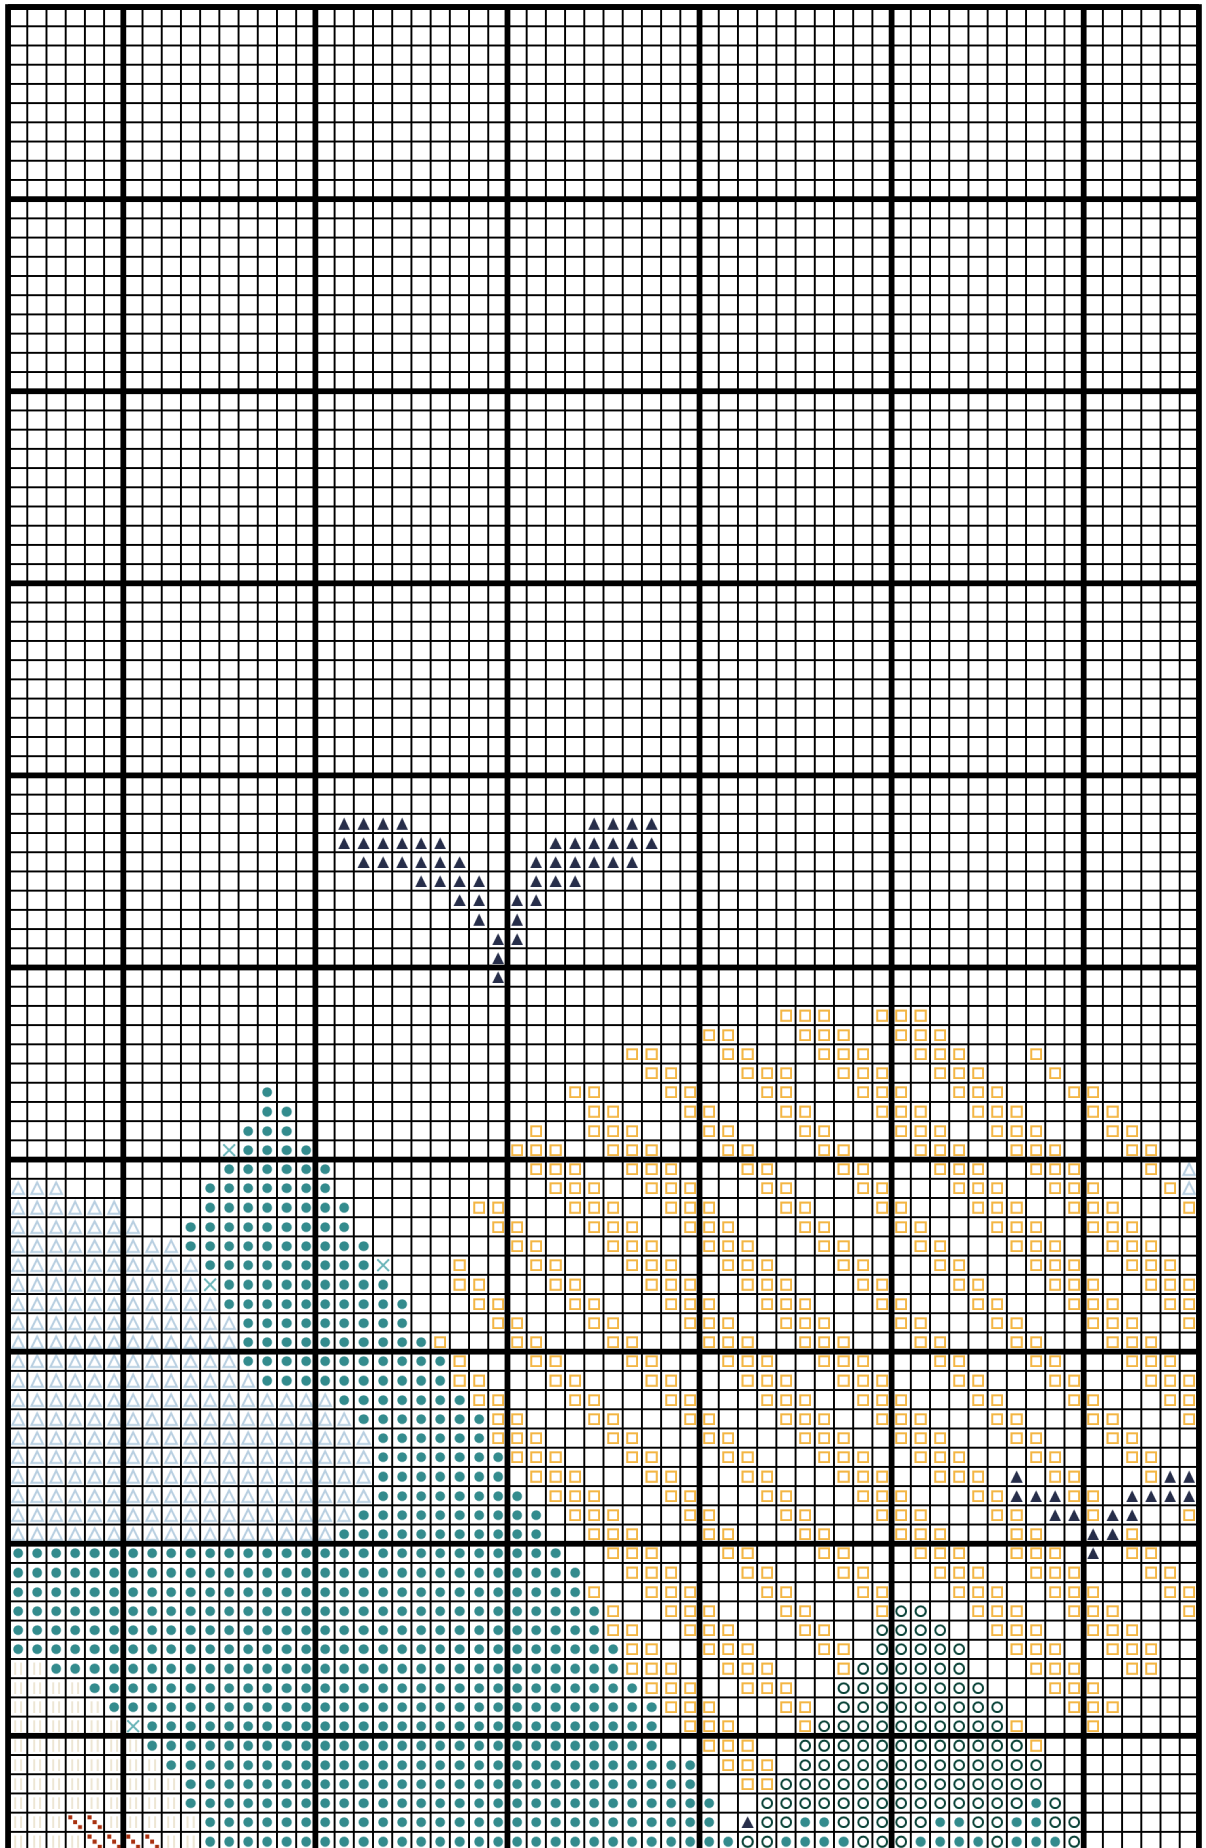

Wymiary wzoru: 220x220 (25,40x25,40 cm - Kanwa 22 ct), Liczba kolorów: 15

| Kolor / Nazwa | | Zestaw | L. oczek | L. motków |
|---|------|--------|----------|-----------|
|  | 154 | DMC | 2249 | 3 |
|  | 943 | DMC | 1649 | 3 |
|  | 728 | DMC | 1464 | 2 |
|  | 3818 | DMC | 1417 | 2 |
|  | 301 | DMC | 1143 | 2 |
|  | 813 | DMC | 1154 | 2 |
|  | 922 | DMC | 1041 | 2 |
|  | 3609 | DMC | 850 | 2 |
|  | 3841 | DMC | 711 | 1 |
|  | 3750 | DMC | 549 | 1 |
|  | 959 | DMC | 410 | 1 |
|  | 3866 | DMC | 298 | 1 |
|  | 3803 | DMC | 187 | 1 |
|  | 963 | DMC | 60 | 1 |
|  | 819 | DMC | 0 | 0 |

| Kolor / Nazwa | | Zestaw | L. oczek | L. motków |
|---|------|--------|----------|-----------|
|  | 154 | DMC | 2249 | 3 |
|  | 943 | DMC | 1649 | 3 |
|  | 728 | DMC | 1464 | 2 |
|  | 3818 | DMC | 1417 | 2 |
|  | 301 | DMC | 1143 | 2 |
|  | 813 | DMC | 1154 | 2 |
|  | 922 | DMC | 1041 | 2 |
|  | 3609 | DMC | 850 | 2 |
|  | 3841 | DMC | 711 | 1 |
|  | 3750 | DMC | 549 | 1 |
|  | 959 | DMC | 410 | 1 |
|  | 3866 | DMC | 298 | 1 |
|  | 3803 | DMC | 187 | 1 |
|  | 963 | DMC | 60 | 1 |
|  | 819 | DMC | 0 | 0 |

| Kolor / Nazwa | Zestaw | L. oczek | L. motków |
|---|---------------|-----------------|------------------|
|  154 | DMC | 2249 | 3 |
|  943 | DMC | 1649 | 3 |
|  728 | DMC | 1464 | 2 |
|  3818 | DMC | 1417 | 2 |
|  301 | DMC | 1143 | 2 |
|  813 | DMC | 1154 | 2 |
|  922 | DMC | 1041 | 2 |
|  3609 | DMC | 850 | 2 |
|  3841 | DMC | 711 | 1 |
|  3750 | DMC | 549 | 1 |
|  959 | DMC | 410 | 1 |
|  3866 | DMC | 298 | 1 |
|  3803 | DMC | 187 | 1 |
|  963 | DMC | 60 | 1 |
|  819 | DMC | 0 | 0 |