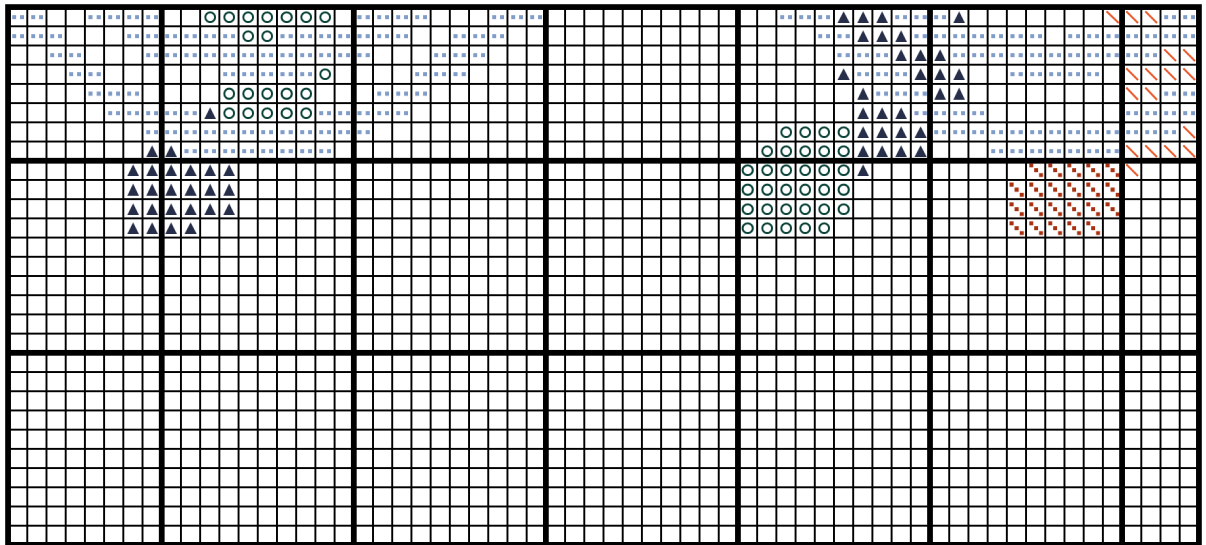

Wymiary wzoru: 220x220 (25,40x25,40 cm - Kanwa 22 ct), Liczba kolorów: 15

| Kolor / Nazwa | | Zestaw | L. oczek | L. motków |
|---|------|--------|----------|-----------|
|  | 154 | DMC | 2249 | 3 |
|  | 943 | DMC | 1649 | 3 |
|  | 728 | DMC | 1464 | 2 |
|  | 3818 | DMC | 1417 | 2 |
|  | 301 | DMC | 1143 | 2 |
|  | 813 | DMC | 1154 | 2 |
|  | 922 | DMC | 1041 | 2 |
|  | 3609 | DMC | 850 | 2 |
|  | 3841 | DMC | 711 | 1 |
|  | 3750 | DMC | 549 | 1 |
|  | 959 | DMC | 410 | 1 |
|  | 3866 | DMC | 298 | 1 |
|  | 3803 | DMC | 187 | 1 |
|  | 963 | DMC | 60 | 1 |
|  | 819 | DMC | 0 | 0 |

| Kolor / Nazwa | | Zestaw | L. oczek | L. motków |
|---|------|--------|----------|-----------|
|  | 154 | DMC | 2249 | 3 |
|  | 943 | DMC | 1649 | 3 |
|  | 728 | DMC | 1464 | 2 |
|  | 3818 | DMC | 1417 | 2 |
|  | 301 | DMC | 1143 | 2 |
|  | 813 | DMC | 1154 | 2 |
|  | 922 | DMC | 1041 | 2 |
|  | 3609 | DMC | 850 | 2 |
|  | 3841 | DMC | 711 | 1 |
|  | 3750 | DMC | 549 | 1 |
|  | 959 | DMC | 410 | 1 |
|  | 3866 | DMC | 298 | 1 |
|  | 3803 | DMC | 187 | 1 |
|  | 963 | DMC | 60 | 1 |
|  | 819 | DMC | 0 | 0 |