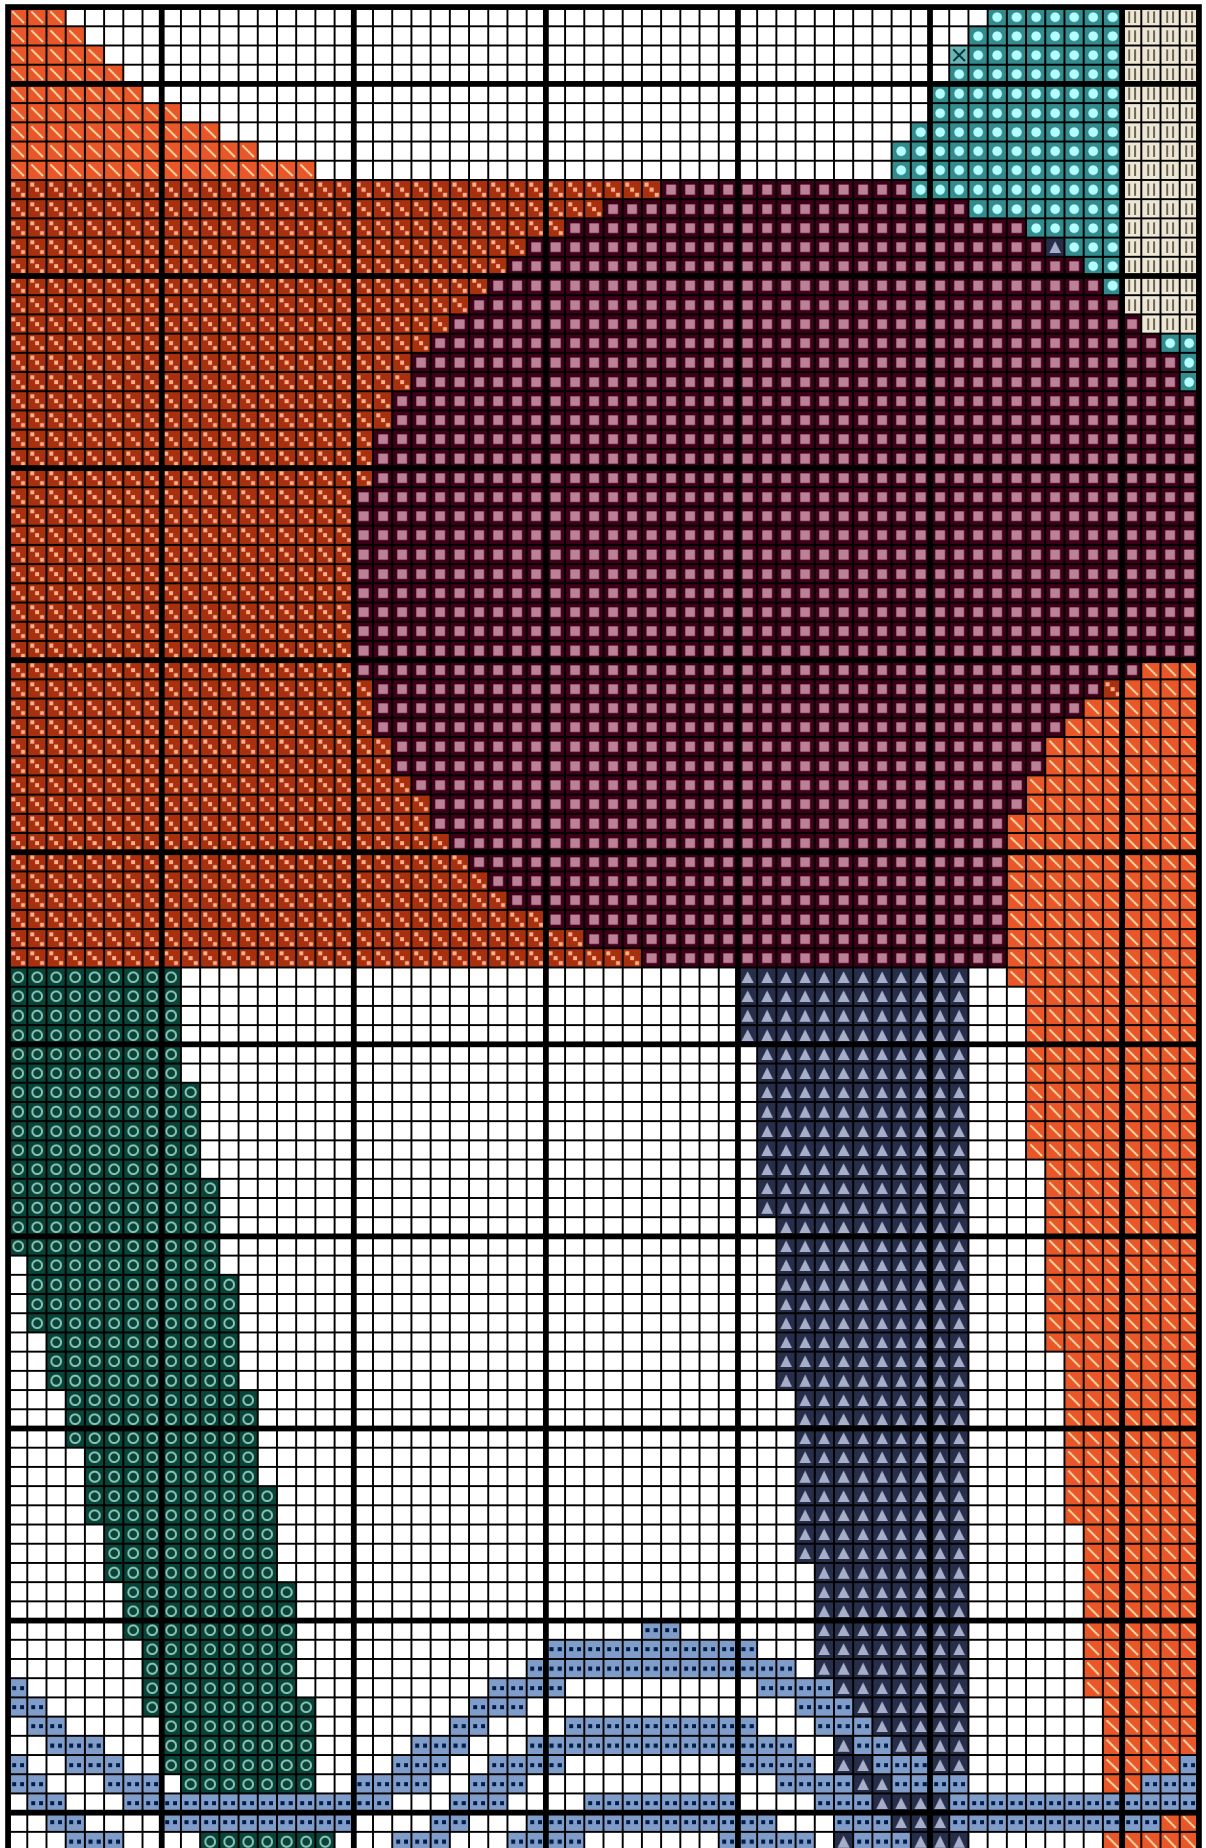

Wymiary wzoru: 220x220 (25,40x25,40 cm - Kanwa 22 ct), Liczba kolorów: 15

| Kolor / Nazwa | | Zestaw | L. oczek | L. motków |
|---|------|--------|----------|-----------|
|  | 154 | DMC | 2249 | 3 |
|  | 943 | DMC | 1649 | 3 |
|  | 728 | DMC | 1464 | 2 |
|  | 3818 | DMC | 1417 | 2 |
|  | 301 | DMC | 1143 | 2 |
|  | 813 | DMC | 1154 | 2 |
|  | 922 | DMC | 1041 | 2 |
|  | 3609 | DMC | 850 | 2 |
|  | 3841 | DMC | 711 | 1 |
|  | 3750 | DMC | 549 | 1 |
|  | 959 | DMC | 410 | 1 |
|  | 3866 | DMC | 298 | 1 |
|  | 3803 | DMC | 187 | 1 |
|  | 963 | DMC | 60 | 1 |
|  | 819 | DMC | 0 | 0 |

| Kolor / Nazwa | | Zestaw | L. oczek | L. motków |
|---|------|--------|----------|-----------|
|  | 154 | DMC | 2249 | 3 |
|  | 943 | DMC | 1649 | 3 |
|  | 728 | DMC | 1464 | 2 |
|  | 3818 | DMC | 1417 | 2 |
|  | 301 | DMC | 1143 | 2 |
|  | 813 | DMC | 1154 | 2 |
|  | 922 | DMC | 1041 | 2 |
|  | 3609 | DMC | 850 | 2 |
|  | 3841 | DMC | 711 | 1 |
|  | 3750 | DMC | 549 | 1 |
|  | 959 | DMC | 410 | 1 |
|  | 3866 | DMC | 298 | 1 |
|  | 3803 | DMC | 187 | 1 |
|  | 963 | DMC | 60 | 1 |
|  | 819 | DMC | 0 | 0 |

| Kolor / Nazwa | Zestaw | L. oczek | L. motków |
|---|---------------|-----------------|------------------|
|  154 | DMC | 2249 | 3 |
|  943 | DMC | 1649 | 3 |
|  728 | DMC | 1464 | 2 |
|  3818 | DMC | 1417 | 2 |
|  301 | DMC | 1143 | 2 |
|  813 | DMC | 1154 | 2 |
|  922 | DMC | 1041 | 2 |
|  3609 | DMC | 850 | 2 |
|  3841 | DMC | 711 | 1 |
|  3750 | DMC | 549 | 1 |
|  959 | DMC | 410 | 1 |
|  3866 | DMC | 298 | 1 |
|  3803 | DMC | 187 | 1 |
|  963 | DMC | 60 | 1 |
|  819 | DMC | 0 | 0 |