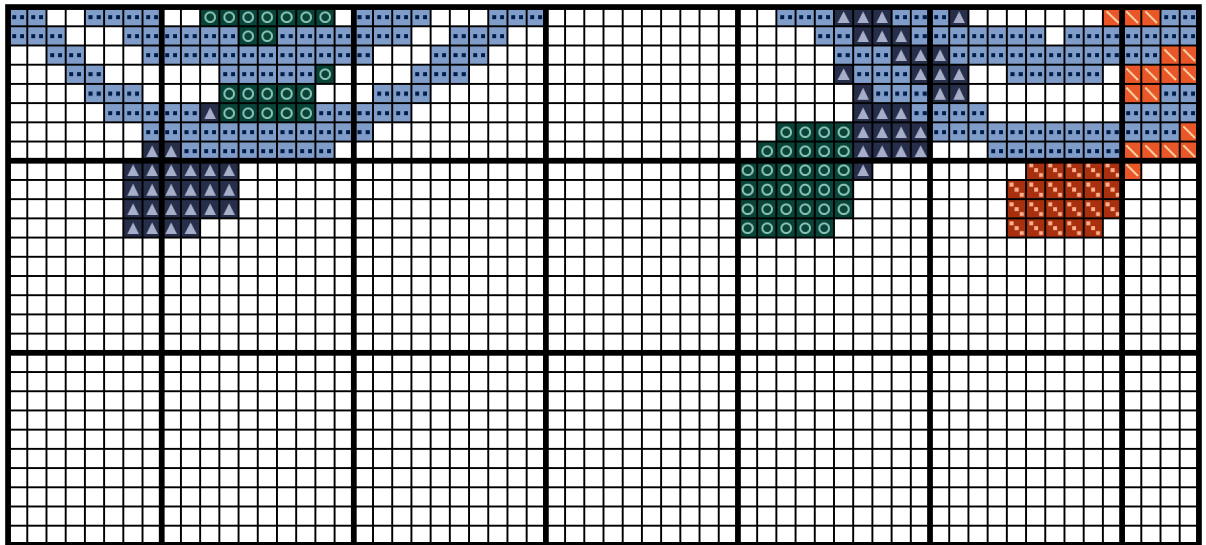

Wymiary wzoru: 220x220 (25,40x25,40 cm - Kanwa 22 ct), Liczba kolorów: 15

| Kolor / Nazwa | | Zestaw | L. oczek | L. motków |
|---|------|--------|----------|-----------|
|  | 154 | DMC | 2249 | 3 |
|  | 943 | DMC | 1649 | 3 |
|  | 728 | DMC | 1464 | 2 |
|  | 3818 | DMC | 1417 | 2 |
|  | 301 | DMC | 1143 | 2 |
|  | 813 | DMC | 1154 | 2 |
|  | 922 | DMC | 1041 | 2 |
|  | 3609 | DMC | 850 | 2 |
|  | 3841 | DMC | 711 | 1 |
|  | 3750 | DMC | 549 | 1 |
|  | 959 | DMC | 410 | 1 |
|  | 3866 | DMC | 298 | 1 |
|  | 3803 | DMC | 187 | 1 |
|  | 963 | DMC | 60 | 1 |
|  | 819 | DMC | 0 | 0 |

| Kolor / Nazwa | | Zestaw | L. oczek | L. motków |
|---|------|--------|----------|-----------|
|  | 154 | DMC | 2249 | 3 |
|  | 943 | DMC | 1649 | 3 |
|  | 728 | DMC | 1464 | 2 |
|  | 3818 | DMC | 1417 | 2 |
|  | 301 | DMC | 1143 | 2 |
|  | 813 | DMC | 1154 | 2 |
|  | 922 | DMC | 1041 | 2 |
|  | 3609 | DMC | 850 | 2 |
|  | 3841 | DMC | 711 | 1 |
|  | 3750 | DMC | 549 | 1 |
|  | 959 | DMC | 410 | 1 |
|  | 3866 | DMC | 298 | 1 |
|  | 3803 | DMC | 187 | 1 |
|  | 963 | DMC | 60 | 1 |
|  | 819 | DMC | 0 | 0 |

| Kolor / Nazwa | Zestaw | L. oczek | L. motków |
|---|---------------|-----------------|------------------|
|  154 | DMC | 2249 | 3 |
|  943 | DMC | 1649 | 3 |
|  728 | DMC | 1464 | 2 |
|  3818 | DMC | 1417 | 2 |
|  301 | DMC | 1143 | 2 |
|  813 | DMC | 1154 | 2 |
|  922 | DMC | 1041 | 2 |
|  3609 | DMC | 850 | 2 |
|  3841 | DMC | 711 | 1 |
|  3750 | DMC | 549 | 1 |
|  959 | DMC | 410 | 1 |
|  3866 | DMC | 298 | 1 |
|  3803 | DMC | 187 | 1 |
|  963 | DMC | 60 | 1 |
|  819 | DMC | 0 | 0 |