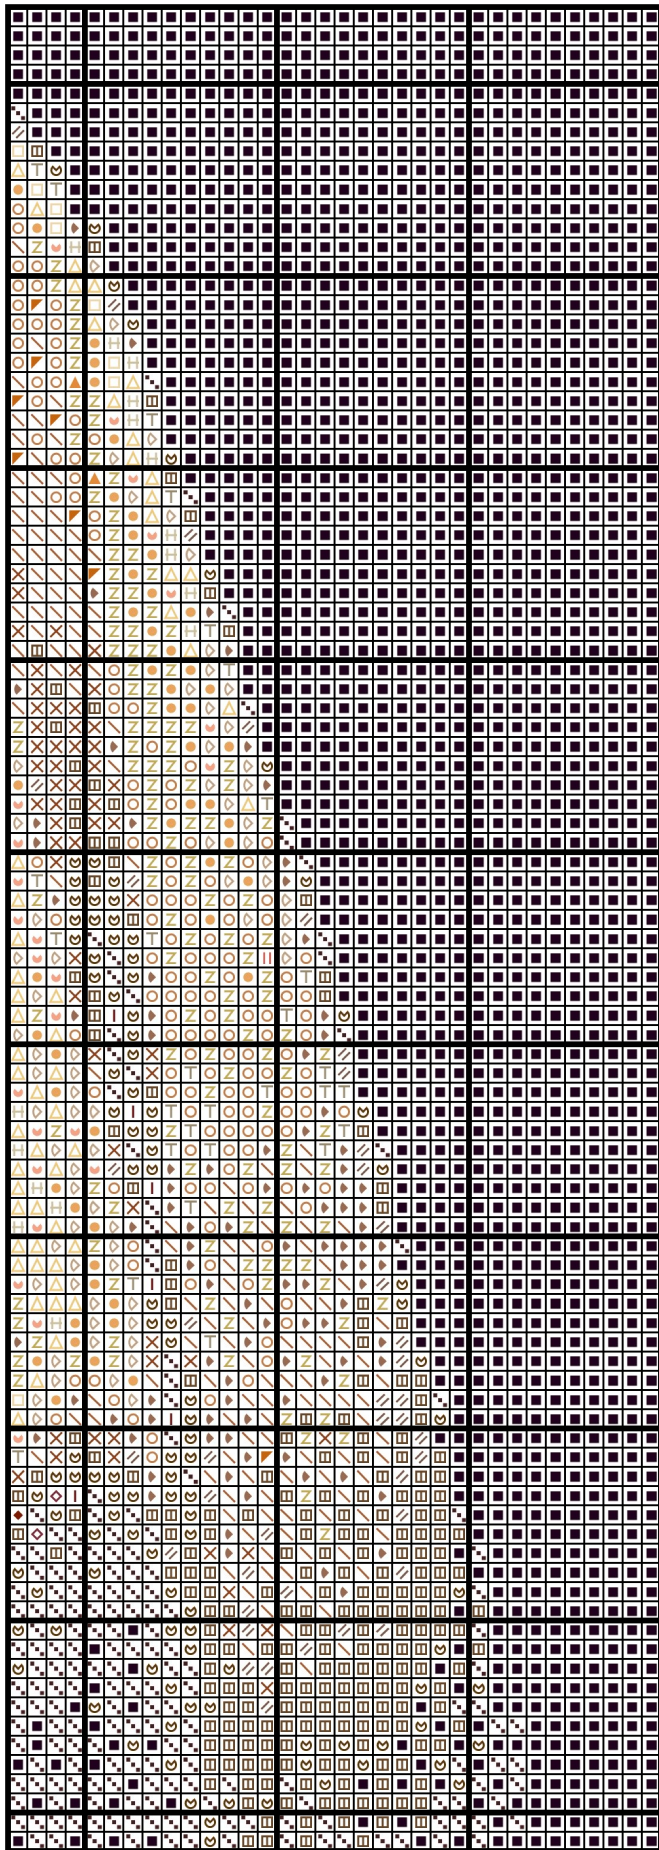

Wymiary wzoru: 220x330 (25,40x38,10 cm - Kanwa 22 ct), Liczba kolorów: 29

Kolor / Nazwa	Zestaw	L. oczek	L. motków
 310	DMC	46592	59
 3827	DMC	1993	3
 739	DMC	3117	4
 436	DMC	1528	2
 3031	DMC	2998	4
 3776	DMC	909	2
 435	DMC	1210	2
 ECRU	DMC	3672	5
 676	DMC	1508	2
 977	DMC	1071	2
 434	DMC	704	1
 3778	DMC	909	2
 356	DMC	292	1
 610	DMC	681	1
 301	DMC	210	1
 3865	DMC	756	1
 3771	DMC	987	2
 829	DMC	810	2
 3863	DMC	300	1
 3864	DMC	380	1
 3790	DMC	152	1
 921	DMC	60	1
 834	DMC	769	1
 975	DMC	105	1
 315	DMC	322	1
 3032	DMC	80	1
 613	DMC	174	1
 3857	DMC	133	1
 976	DMC	178	1