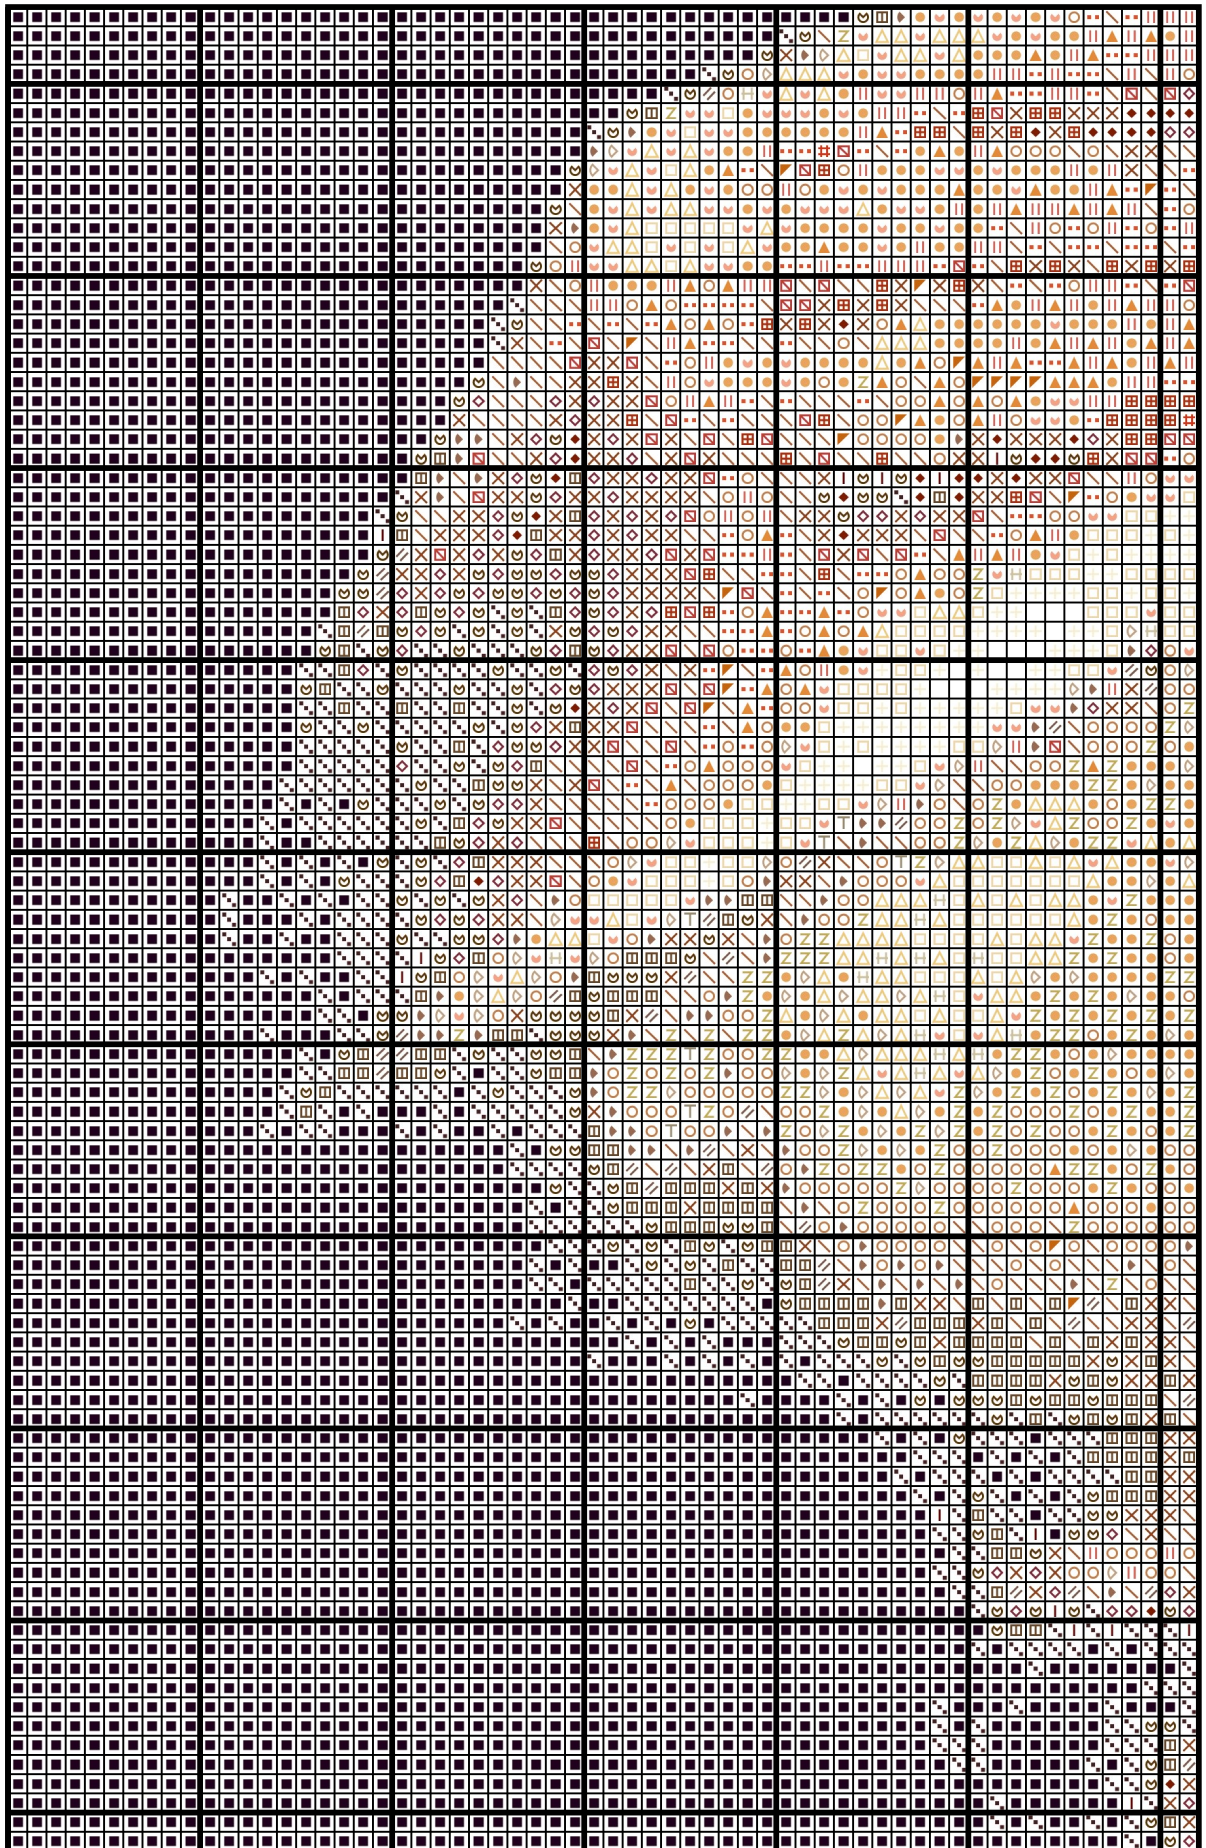

Wymiary wzoru: 220x330 (25,40x38,10 cm - Kanwa 22 ct), Liczba kolorów: 29

Kolor / Nazwa	Zestaw	L. oczek	L. motków
 310	DMC	46592	59
 3827	DMC	1993	3
 739	DMC	3117	4
 436	DMC	1528	2
 3031	DMC	2998	4
 3776	DMC	909	2
 435	DMC	1210	2
 ECRU	DMC	3672	5
 676	DMC	1508	2
 977	DMC	1071	2
 434	DMC	704	1
 3778	DMC	909	2
 356	DMC	292	1
 610	DMC	681	1
 301	DMC	210	1
 3865	DMC	756	1
 3771	DMC	987	2
 829	DMC	810	2
 3863	DMC	300	1
 3864	DMC	380	1
 3790	DMC	152	1
 921	DMC	60	1
 834	DMC	769	1
 975	DMC	105	1
 315	DMC	322	1
 3032	DMC	80	1
 613	DMC	174	1
 3857	DMC	133	1
 976	DMC	178	1