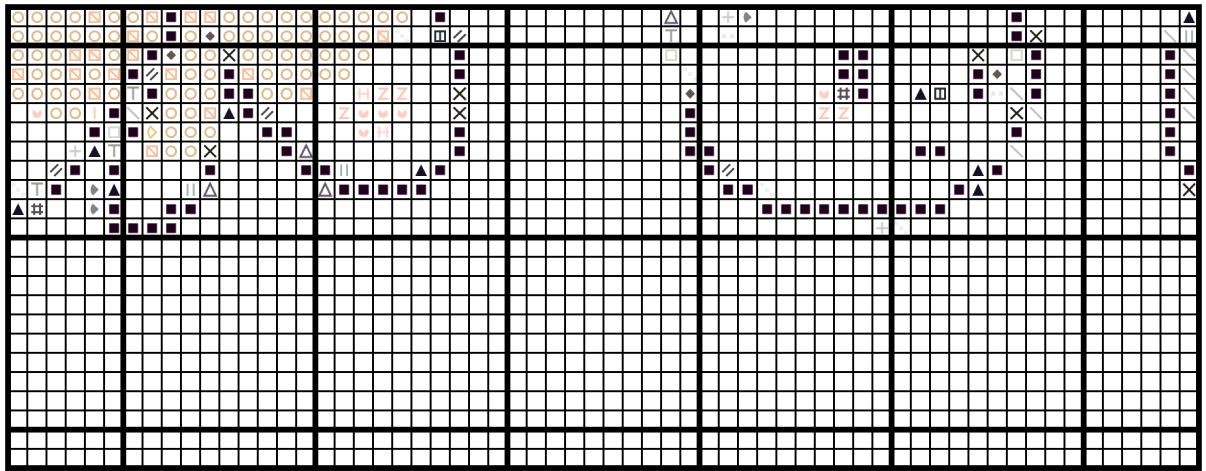

Wymiary wzoru: 220x312 (25,40x36,02 cm - Kanwa 22 ct), Liczba kolorów: 30

Kolor / Nazwa	Zestaw	L. oczek	L. motków
 310	DMC	3386	5
 3865	DMC	1000	2
 3072	DMC	1067	2
 738	DMC	1034	2
 3756	DMC	634	1
 762	DMC	862	2
 168	DMC	435	1
 928	DMC	388	1
 317	DMC	375	1
 939	DMC	327	1
 934	DMC	335	1
 927	DMC	297	1
 945	DMC	311	1
 500	DMC	256	1
 3799	DMC	183	1
 437	DMC	420	1
 225	DMC	309	1
 415	DMC	221	1
 169	DMC	262	1
 676	DMC	207	1
 413	DMC	194	1
 535	DMC	110	1
 967	DMC	168	1
 645	DMC	131	1
 648	DMC	73	1
 647	DMC	185	1
 3713	DMC	114	1
 739	DMC	207	1
 775	DMC	3	1

Kolor / Nazwa	Zestaw	L. oczek	L. motków
 310	DMC	3386	5
 3865	DMC	1000	2
 3072	DMC	1067	2
 738	DMC	1034	2
 3756	DMC	634	1
 762	DMC	862	2
 168	DMC	435	1
 928	DMC	388	1
 317	DMC	375	1
 939	DMC	327	1
 934	DMC	335	1
 927	DMC	297	1
 945	DMC	311	1
 500	DMC	256	1
 3799	DMC	183	1
 437	DMC	420	1
 225	DMC	309	1
 415	DMC	221	1
 169	DMC	262	1
 676	DMC	207	1
 413	DMC	194	1
 535	DMC	110	1
 967	DMC	168	1
 645	DMC	131	1
 648	DMC	73	1
 647	DMC	185	1
 3713	DMC	114	1
 739	DMC	207	1
 775	DMC	3	1