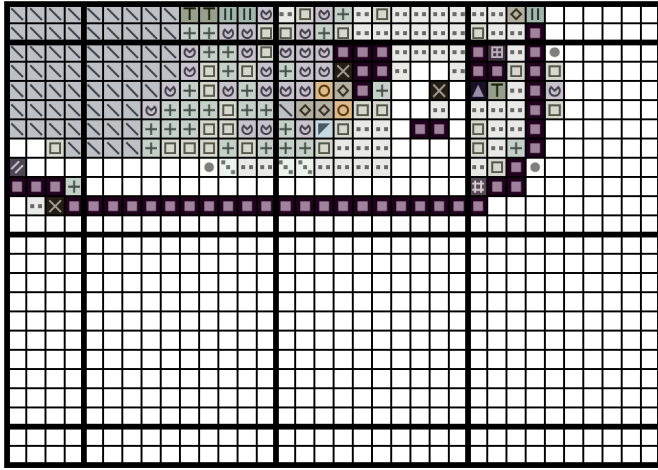

Wymiary wzoru: 220x312 (25,40x36,02 cm - Kanwa 22 ct), Liczba kolorów: 30

Kolor / Nazwa	Zestaw	L. oczek	L. motków
 310	DMC	3386	5
 3865	DMC	1000	2
 3072	DMC	1067	2
 738	DMC	1034	2
 3756	DMC	634	1
 762	DMC	862	2
 168	DMC	435	1
 928	DMC	388	1
 317	DMC	375	1
 939	DMC	327	1
 934	DMC	335	1
 927	DMC	297	1
 945	DMC	311	1
 500	DMC	256	1
 3799	DMC	183	1
 437	DMC	420	1
 225	DMC	309	1
 415	DMC	221	1
 169	DMC	262	1
 676	DMC	207	1
 413	DMC	194	1
 535	DMC	110	1
 967	DMC	168	1
 645	DMC	131	1
 648	DMC	73	1
 647	DMC	185	1
 3713	DMC	114	1
 739	DMC	207	1
 775	DMC	3	1

Kolor / Nazwa	Zestaw	L. oczek	L. motków
 310	DMC	3386	5
 3865	DMC	1000	2
 3072	DMC	1067	2
 738	DMC	1034	2
 3756	DMC	634	1
 762	DMC	862	2
 168	DMC	435	1
 928	DMC	388	1
 317	DMC	375	1
 939	DMC	327	1
 934	DMC	335	1
 927	DMC	297	1
 945	DMC	311	1
 500	DMC	256	1
 3799	DMC	183	1
 437	DMC	420	1
 225	DMC	309	1
 415	DMC	221	1
 169	DMC	262	1
 676	DMC	207	1
 413	DMC	194	1
 535	DMC	110	1
 967	DMC	168	1
 645	DMC	131	1
 648	DMC	73	1
 647	DMC	185	1
 3713	DMC	114	1
 739	DMC	207	1
 775	DMC	3	1