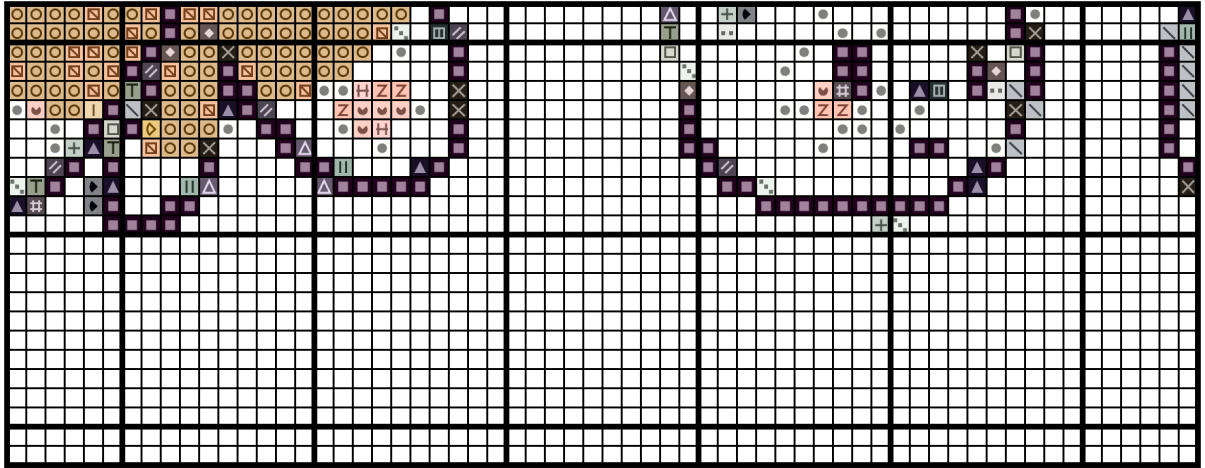

Wymiary wzoru: 220x312 (25,40x36,02 cm - Kanwa 22 ct), Liczba kolorów: 30

Kolor / Nazwa	Zestaw	L. oczek	L. motków
 310	DMC	3386	5
 3865	DMC	1000	2
 3072	DMC	1067	2
 738	DMC	1034	2
 3756	DMC	634	1
 762	DMC	862	2
 168	DMC	435	1
 928	DMC	388	1
 317	DMC	375	1
 939	DMC	327	1
 934	DMC	335	1
 927	DMC	297	1
 945	DMC	311	1
 500	DMC	256	1
 3799	DMC	183	1
 437	DMC	420	1
 225	DMC	309	1
 415	DMC	221	1
 169	DMC	262	1
 676	DMC	207	1
 413	DMC	194	1
 535	DMC	110	1
 967	DMC	168	1
 645	DMC	131	1
 648	DMC	73	1
 647	DMC	185	1
 3713	DMC	114	1
 739	DMC	207	1
 775	DMC	3	1

Kolor / Nazwa	Zestaw	L. oczek	L. motków
 310	DMC	3386	5
 3865	DMC	1000	2
 3072	DMC	1067	2
 738	DMC	1034	2
 3756	DMC	634	1
 762	DMC	862	2
 168	DMC	435	1
 928	DMC	388	1
 317	DMC	375	1
 939	DMC	327	1
 934	DMC	335	1
 927	DMC	297	1
 945	DMC	311	1
 500	DMC	256	1
 3799	DMC	183	1
 437	DMC	420	1
 225	DMC	309	1
 415	DMC	221	1
 169	DMC	262	1
 676	DMC	207	1
 413	DMC	194	1
 535	DMC	110	1
 967	DMC	168	1
 645	DMC	131	1
 648	DMC	73	1
 647	DMC	185	1
 3713	DMC	114	1
 739	DMC	207	1
 775	DMC	3	1