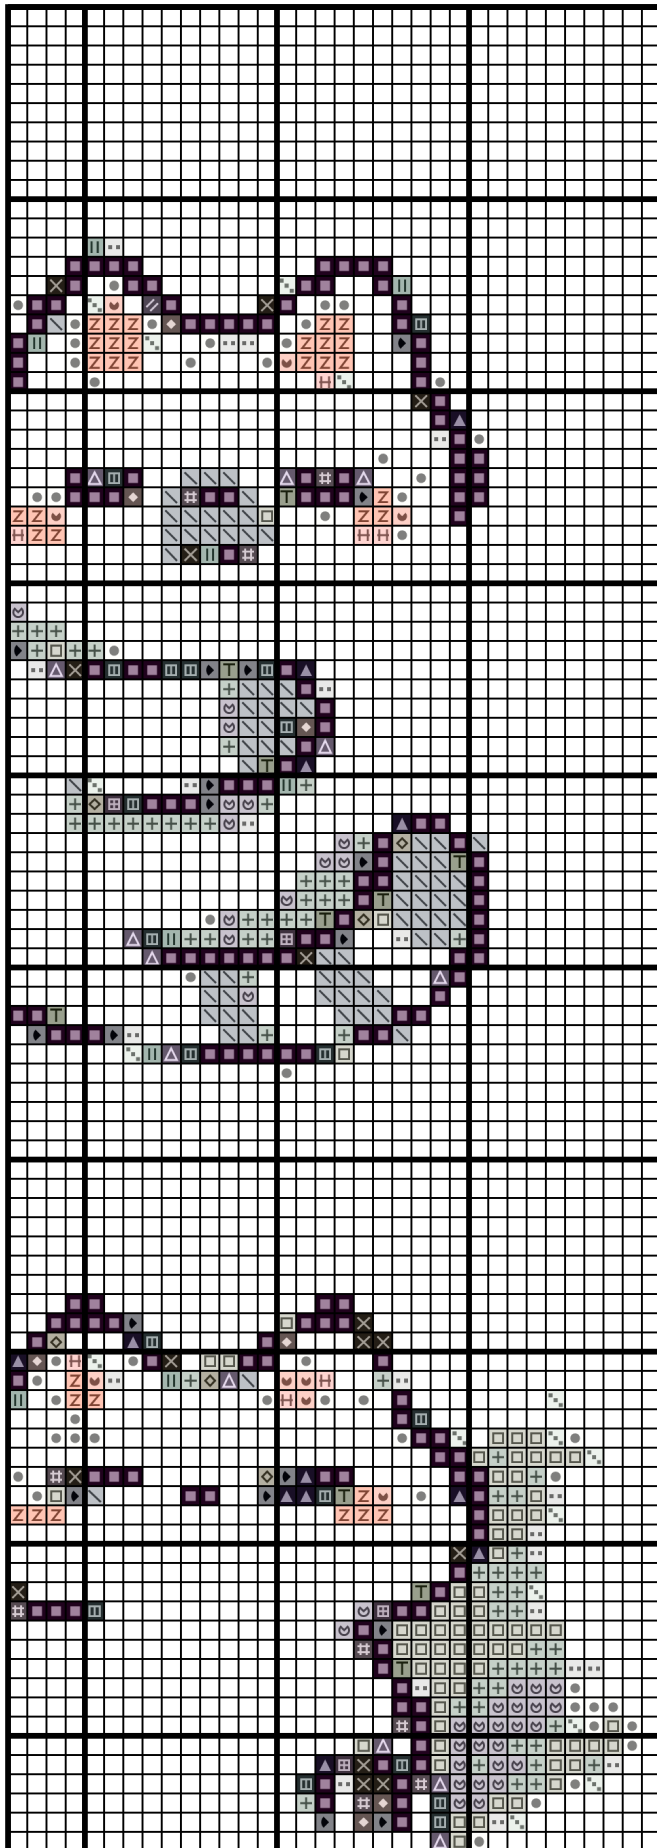

Wymiary wzoru: 220x312 (25,40x36,02 cm - Kanwa 22 ct), Liczba kolorów: 30

Kolor / Nazwa	Zestaw	L. oczek	L. motków
 310	DMC	3386	5
 3865	DMC	1000	2
 3072	DMC	1067	2
 738	DMC	1034	2
 3756	DMC	634	1
 762	DMC	862	2
 168	DMC	435	1
 928	DMC	388	1
 317	DMC	375	1
 939	DMC	327	1
 934	DMC	335	1
 927	DMC	297	1
 945	DMC	311	1
 500	DMC	256	1
 3799	DMC	183	1
 437	DMC	420	1
 225	DMC	309	1
 415	DMC	221	1
 169	DMC	262	1
 676	DMC	207	1
 413	DMC	194	1
 535	DMC	110	1
 967	DMC	168	1
 645	DMC	131	1
 648	DMC	73	1
 647	DMC	185	1
 3713	DMC	114	1
 739	DMC	207	1
 775	DMC	3	1

Kolor / Nazwa	Zestaw	L. oczek	L. motków
 310	DMC	3386	5
 3865	DMC	1000	2
 3072	DMC	1067	2
 738	DMC	1034	2
 3756	DMC	634	1
 762	DMC	862	2
 168	DMC	435	1
 928	DMC	388	1
 317	DMC	375	1
 939	DMC	327	1
 934	DMC	335	1
 927	DMC	297	1
 945	DMC	311	1
 500	DMC	256	1
 3799	DMC	183	1
 437	DMC	420	1
 225	DMC	309	1
 415	DMC	221	1
 169	DMC	262	1
 676	DMC	207	1
 413	DMC	194	1
 535	DMC	110	1
 967	DMC	168	1
 645	DMC	131	1
 648	DMC	73	1
 647	DMC	185	1
 3713	DMC	114	1
 739	DMC	207	1
 775	DMC	3	1