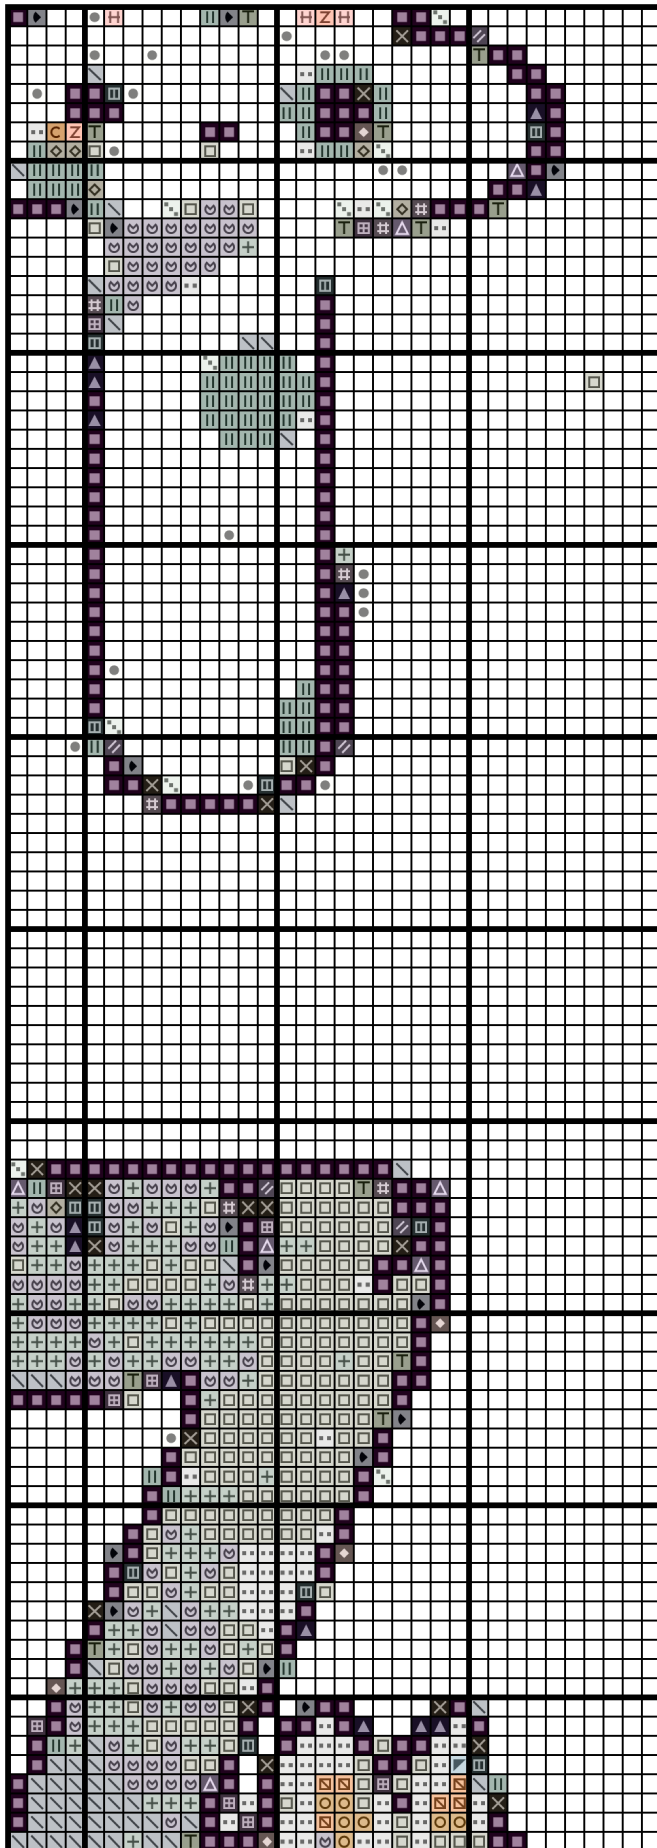

Wymiary wzoru: 220x312 (25,40x36,02 cm - Kanwa 22 ct), Liczba kolorów: 30

Kolor / Nazwa	Zestaw	L. oczek	L. motków
 310	DMC	3386	5
 3865	DMC	1000	2
 3072	DMC	1067	2
 738	DMC	1034	2
 3756	DMC	634	1
 762	DMC	862	2
 168	DMC	435	1
 928	DMC	388	1
 317	DMC	375	1
 939	DMC	327	1
 934	DMC	335	1
 927	DMC	297	1
 945	DMC	311	1
 500	DMC	256	1
 3799	DMC	183	1
 437	DMC	420	1
 225	DMC	309	1
 415	DMC	221	1
 169	DMC	262	1
 676	DMC	207	1
 413	DMC	194	1
 535	DMC	110	1
 967	DMC	168	1
 645	DMC	131	1
 648	DMC	73	1
 647	DMC	185	1
 3713	DMC	114	1
 739	DMC	207	1
 775	DMC	3	1

Kolor / Nazwa	Zestaw	L. oczek	L. motków
 310	DMC	3386	5
 3865	DMC	1000	2
 3072	DMC	1067	2
 738	DMC	1034	2
 3756	DMC	634	1
 762	DMC	862	2
 168	DMC	435	1
 928	DMC	388	1
 317	DMC	375	1
 939	DMC	327	1
 934	DMC	335	1
 927	DMC	297	1
 945	DMC	311	1
 500	DMC	256	1
 3799	DMC	183	1
 437	DMC	420	1
 225	DMC	309	1
 415	DMC	221	1
 169	DMC	262	1
 676	DMC	207	1
 413	DMC	194	1
 535	DMC	110	1
 967	DMC	168	1
 645	DMC	131	1
 648	DMC	73	1
 647	DMC	185	1
 3713	DMC	114	1
 739	DMC	207	1
 775	DMC	3	1