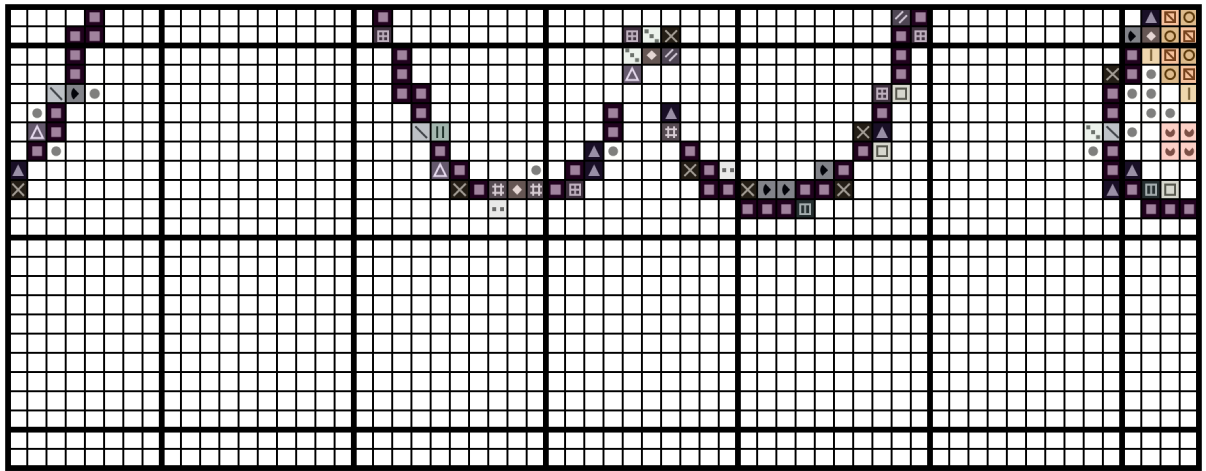

Wymiary wzoru: 220x312 (25,40x36,02 cm - Kanwa 22 ct), Liczba kolorów: 30

Kolor / Nazwa	Zestaw	L. oczek	L. motków
 310	DMC	3386	5
 3865	DMC	1000	2
 3072	DMC	1067	2
 738	DMC	1034	2
 3756	DMC	634	1
 762	DMC	862	2
 168	DMC	435	1
 928	DMC	388	1
 317	DMC	375	1
 939	DMC	327	1
 934	DMC	335	1
 927	DMC	297	1
 945	DMC	311	1
 500	DMC	256	1
 3799	DMC	183	1
 437	DMC	420	1
 225	DMC	309	1
 415	DMC	221	1
 169	DMC	262	1
 676	DMC	207	1
 413	DMC	194	1
 535	DMC	110	1
 967	DMC	168	1
 645	DMC	131	1
 648	DMC	73	1
 647	DMC	185	1
 3713	DMC	114	1
 739	DMC	207	1
 775	DMC	3	1

Kolor / Nazwa	Zestaw	L. oczek	L. motków
 310	DMC	3386	5
 3865	DMC	1000	2
 3072	DMC	1067	2
 738	DMC	1034	2
 3756	DMC	634	1
 762	DMC	862	2
 168	DMC	435	1
 928	DMC	388	1
 317	DMC	375	1
 939	DMC	327	1
 934	DMC	335	1
 927	DMC	297	1
 945	DMC	311	1
 500	DMC	256	1
 3799	DMC	183	1
 437	DMC	420	1
 225	DMC	309	1
 415	DMC	221	1
 169	DMC	262	1
 676	DMC	207	1
 413	DMC	194	1
 535	DMC	110	1
 967	DMC	168	1
 645	DMC	131	1
 648	DMC	73	1
 647	DMC	185	1
 3713	DMC	114	1
 739	DMC	207	1
 775	DMC	3	1