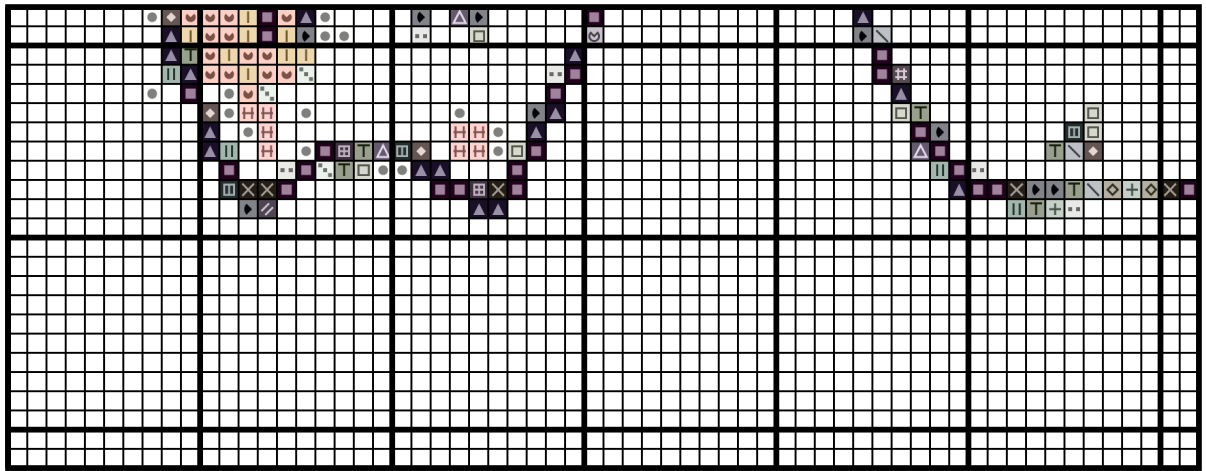

Wymiary wzoru: 220x312 (25,40x36,02 cm - Kanwa 22 ct), Liczba kolorów: 30

Kolor / Nazwa	Zestaw	L. oczek	L. motków
 310	DMC	3386	5
 3865	DMC	1000	2
 3072	DMC	1067	2
 738	DMC	1034	2
 3756	DMC	634	1
 762	DMC	862	2
 168	DMC	435	1
 928	DMC	388	1
 317	DMC	375	1
 939	DMC	327	1
 934	DMC	335	1
 927	DMC	297	1
 945	DMC	311	1
 500	DMC	256	1
 3799	DMC	183	1
 437	DMC	420	1
 225	DMC	309	1
 415	DMC	221	1
 169	DMC	262	1
 676	DMC	207	1
 413	DMC	194	1
 535	DMC	110	1
 967	DMC	168	1
 645	DMC	131	1
 648	DMC	73	1
 647	DMC	185	1
 3713	DMC	114	1
 739	DMC	207	1
 775	DMC	3	1

Kolor / Nazwa	Zestaw	L. oczek	L. motków
 310	DMC	3386	5
 3865	DMC	1000	2
 3072	DMC	1067	2
 738	DMC	1034	2
 3756	DMC	634	1
 762	DMC	862	2
 168	DMC	435	1
 928	DMC	388	1
 317	DMC	375	1
 939	DMC	327	1
 934	DMC	335	1
 927	DMC	297	1
 945	DMC	311	1
 500	DMC	256	1
 3799	DMC	183	1
 437	DMC	420	1
 225	DMC	309	1
 415	DMC	221	1
 169	DMC	262	1
 676	DMC	207	1
 413	DMC	194	1
 535	DMC	110	1
 967	DMC	168	1
 645	DMC	131	1
 648	DMC	73	1
 647	DMC	185	1
 3713	DMC	114	1
 739	DMC	207	1
 775	DMC	3	1