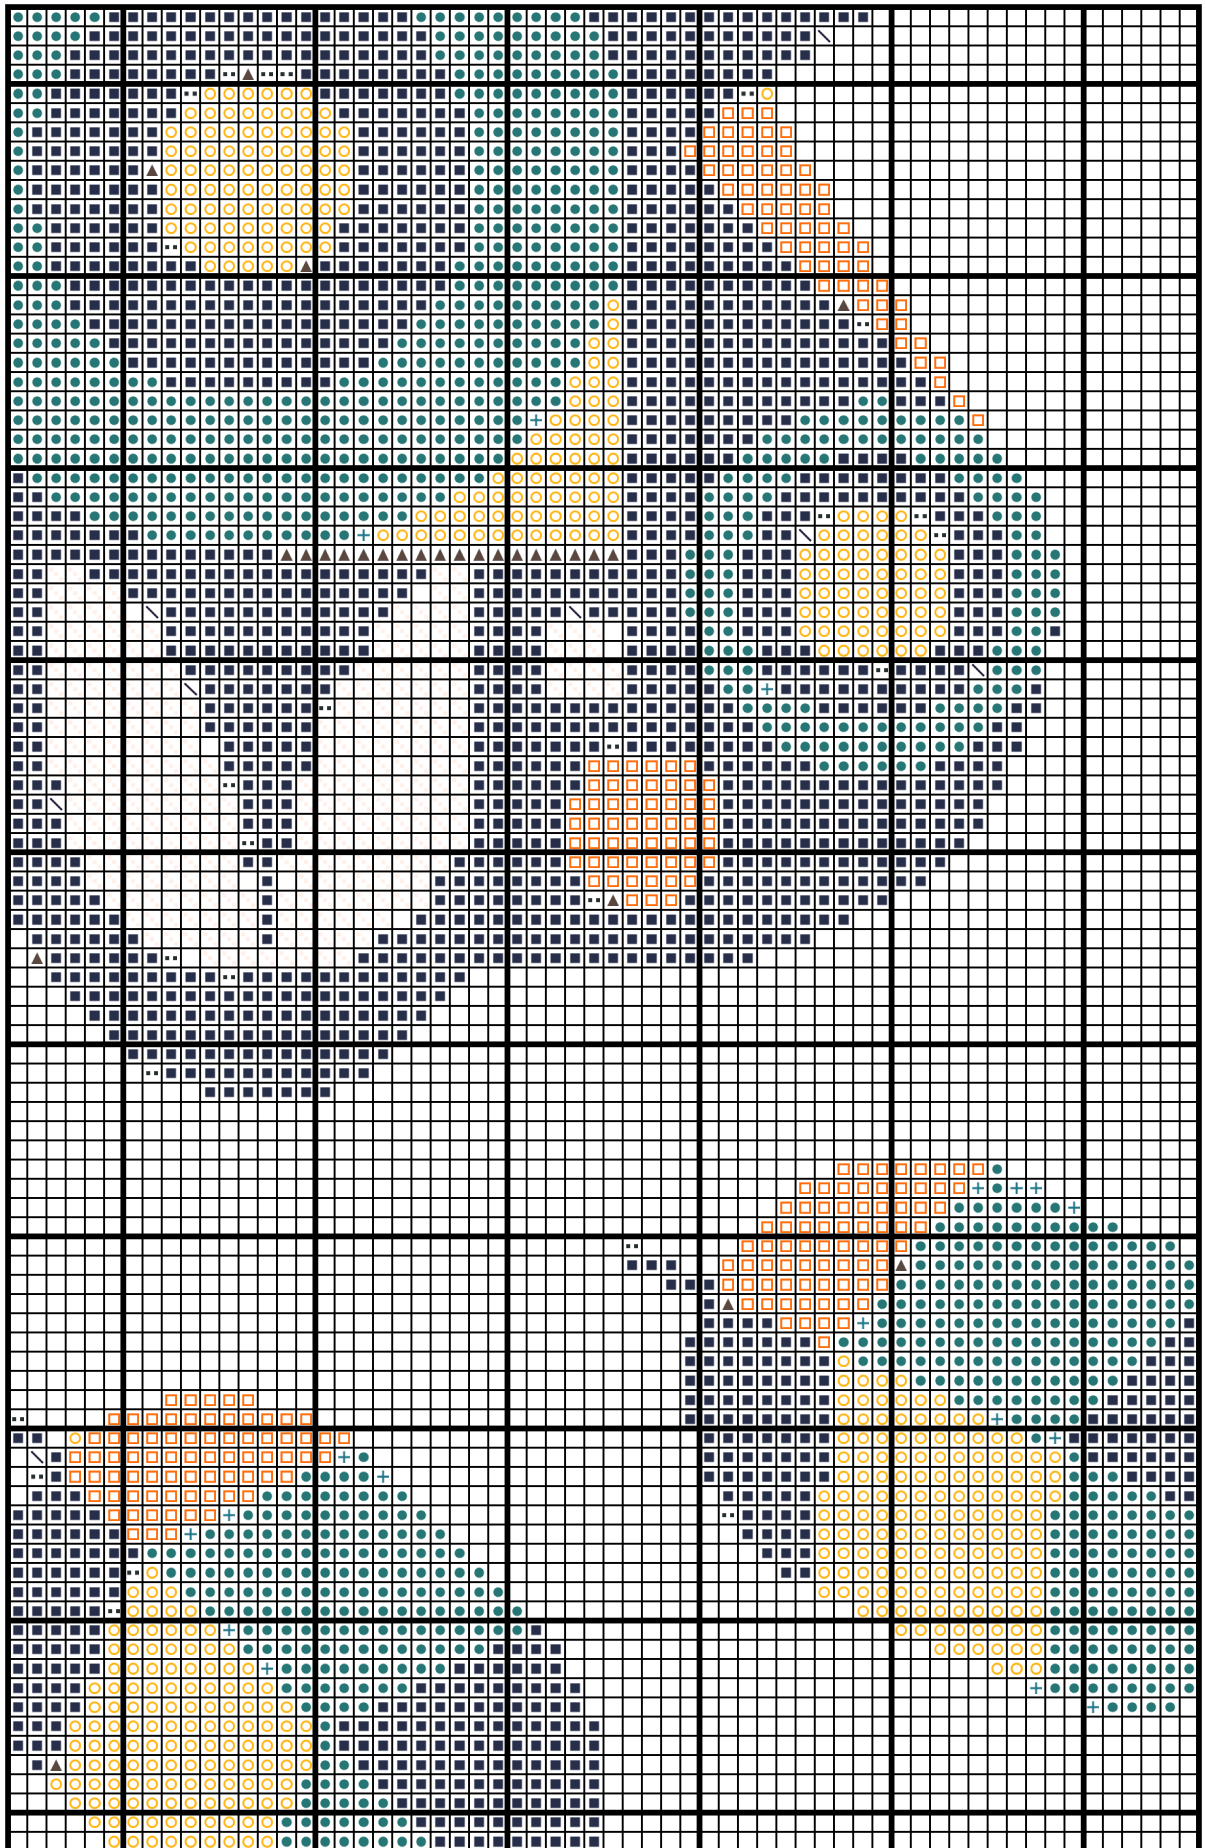

Wymiary wzoru: 220x220 (25,40x25,40 cm - Kanwa 22 ct), Liczba kolorów: 10

Kolor / Nazwa		Zestaw	L. oczek	L. motków
	3750	DMC	6690	9
	3850	DMC	4722	6
	741	DMC	2027	3
	972	DMC	1610	3
	819	DMC	1200	2
	500	DMC	75	1
	823	DMC	41	1
	3812	DMC	78	1
	3865	DMC	50	1
	3787	DMC	117	1

Kolor / Nazwa		Zestaw	L. oczek	L. motków
	3750	DMC	6690	9
	3850	DMC	4722	6
	741	DMC	2027	3
	972	DMC	1610	3
	819	DMC	1200	2
	500	DMC	75	1
	823	DMC	41	1
	3812	DMC	78	1
	3865	DMC	50	1
	3787	DMC	117	1

Kolor / Nazwa		Zestaw	L. oczek	L. motków
	3750	DMC	6690	9
	3850	DMC	4722	6
	741	DMC	2027	3
	972	DMC	1610	3
	819	DMC	1200	2
	500	DMC	75	1
	823	DMC	41	1
	3812	DMC	78	1
	3865	DMC	50	1
	3787	DMC	117	1