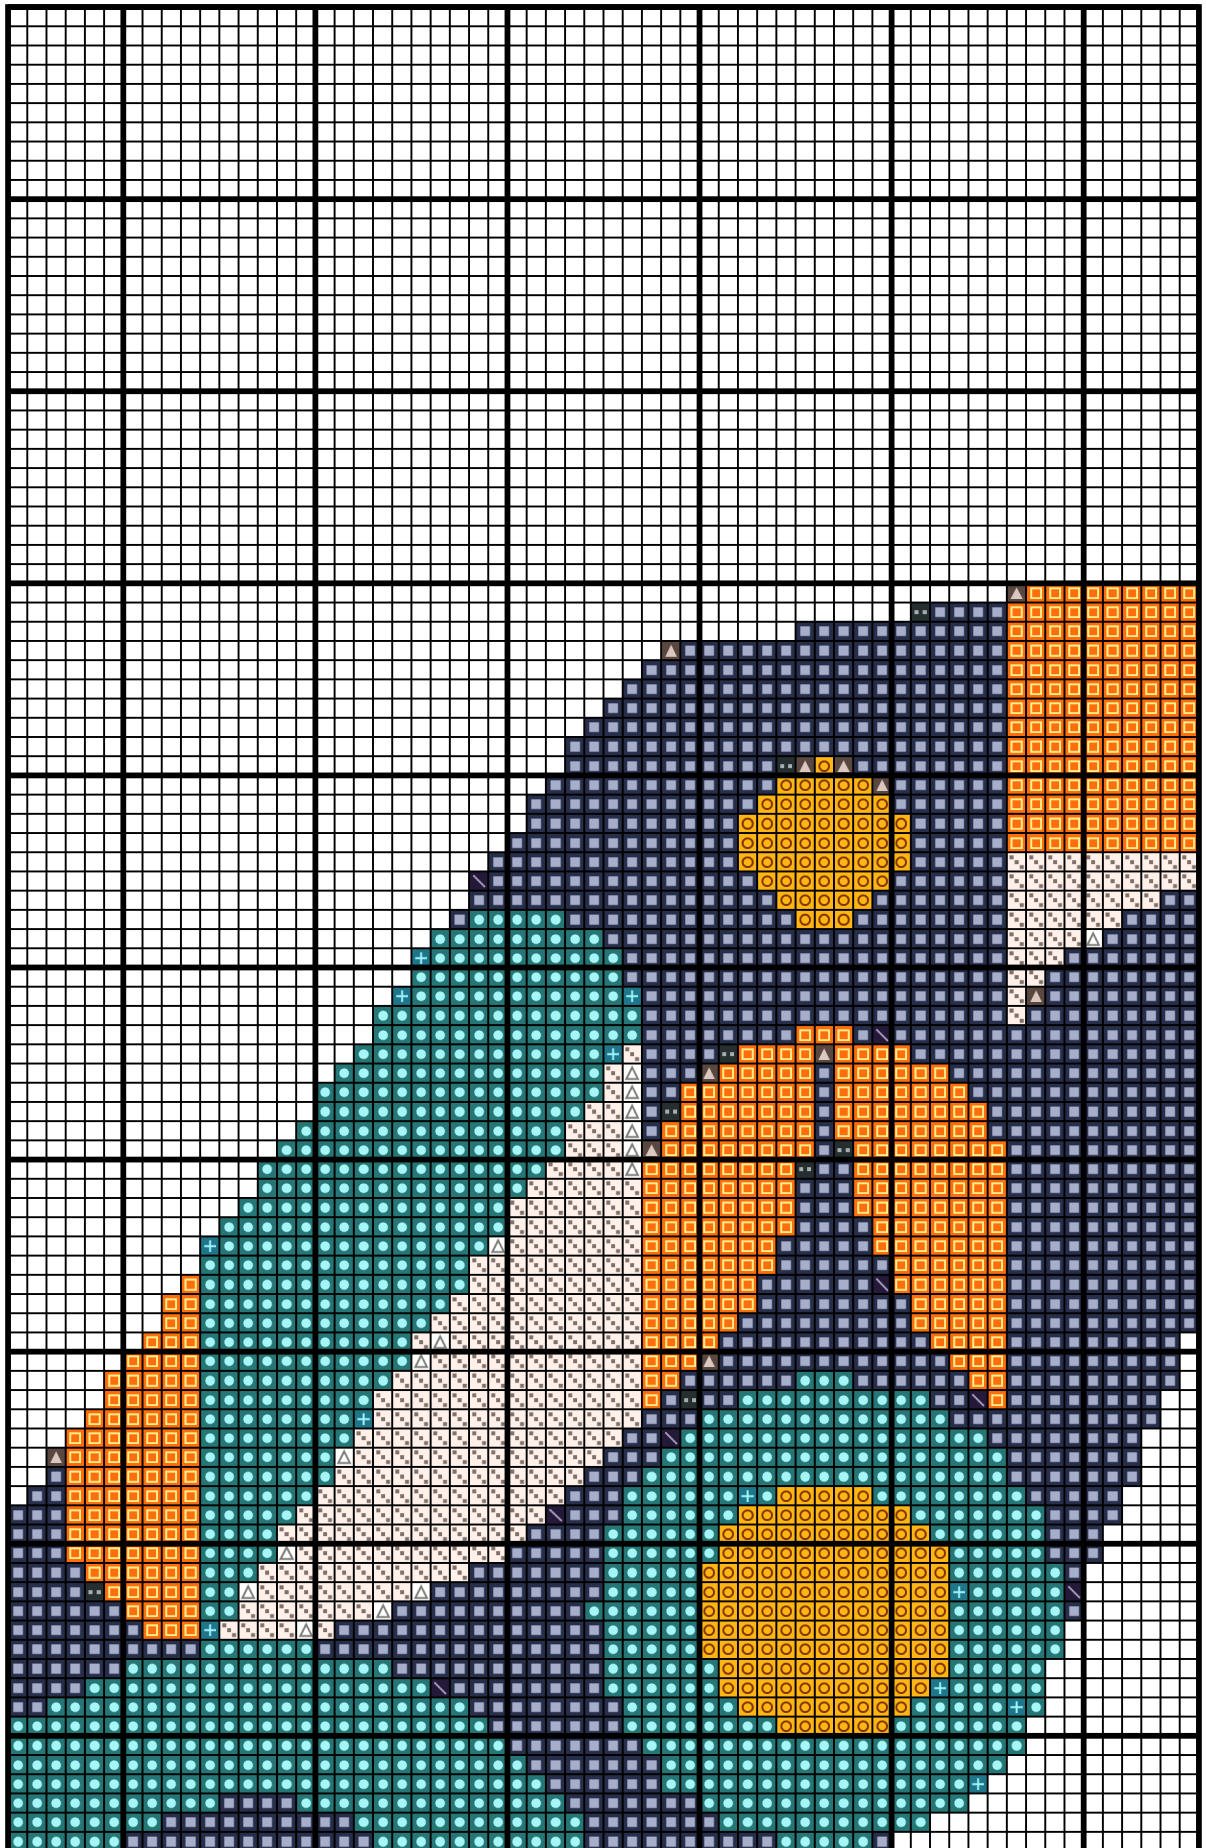

Wymiary wzoru: 220x220 (25,40x25,40 cm - Kanwa 22 ct), Liczba kolorów: 10

Kolor / Nazwa		Zestaw	L. oczek	L. motków
	3750	DMC	6690	9
	3850	DMC	4722	6
	741	DMC	2027	3
	972	DMC	1610	3
	819	DMC	1200	2
	500	DMC	75	1
	823	DMC	41	1
	3812	DMC	78	1
	3865	DMC	50	1
	3787	DMC	117	1

Kolor / Nazwa		Zestaw	L. oczek	L. motków
	3750	DMC	6690	9
	3850	DMC	4722	6
	741	DMC	2027	3
	972	DMC	1610	3
	819	DMC	1200	2
	500	DMC	75	1
	823	DMC	41	1
	3812	DMC	78	1
	3865	DMC	50	1
	3787	DMC	117	1

Kolor / Nazwa		Zestaw	L. oczek	L. motków
	3750	DMC	6690	9
	3850	DMC	4722	6
	741	DMC	2027	3
	972	DMC	1610	3
	819	DMC	1200	2
	500	DMC	75	1
	823	DMC	41	1
	3812	DMC	78	1
	3865	DMC	50	1
	3787	DMC	117	1