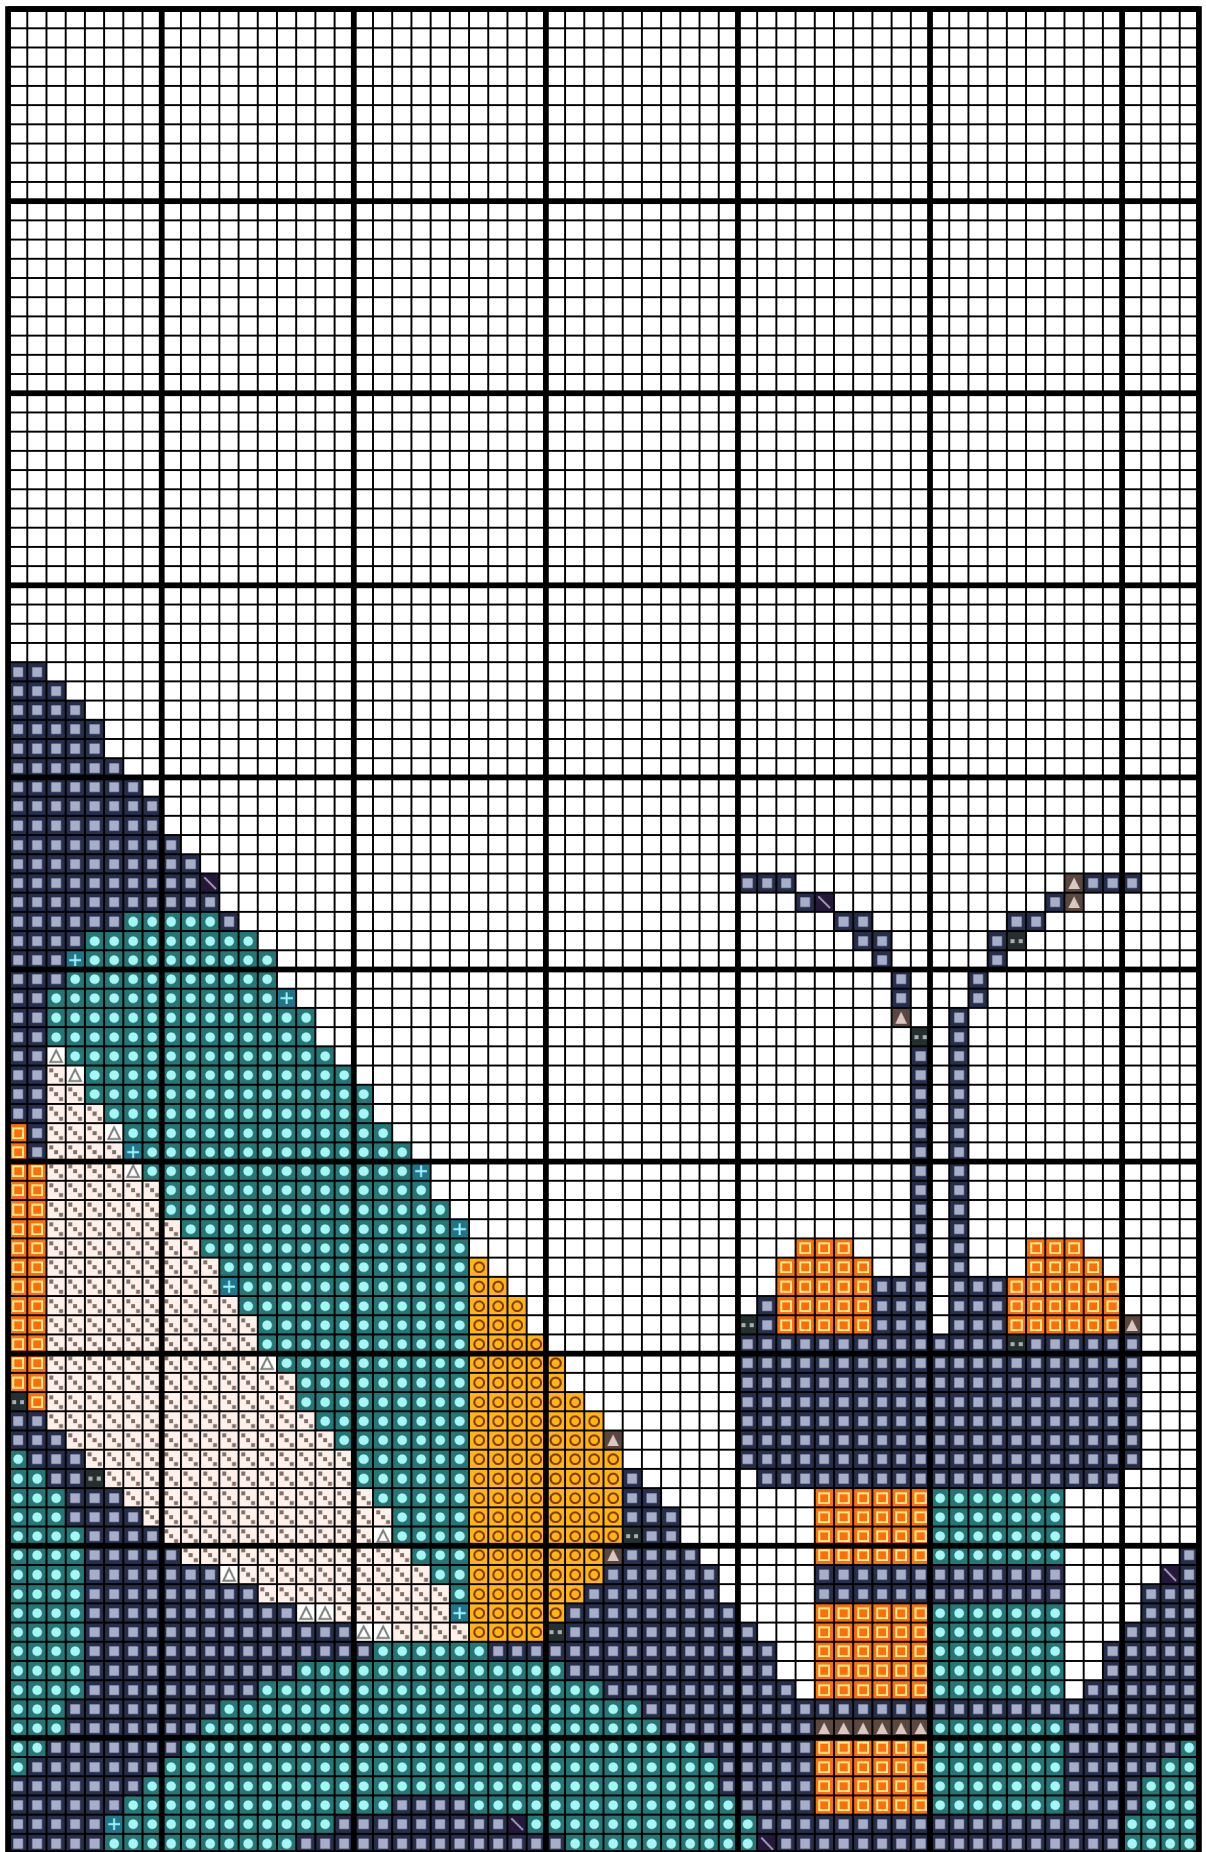

Wymiary wzoru: 220x220 (25,40x25,40 cm - Kanwa 22 ct), Liczba kolorów: 10

Kolor / Nazwa		Zestaw	L. oczek	L. motków
	3750	DMC	6690	9
	3850	DMC	4722	6
	741	DMC	2027	3
	972	DMC	1610	3
	819	DMC	1200	2
	500	DMC	75	1
	823	DMC	41	1
	3812	DMC	78	1
	3865	DMC	50	1
	3787	DMC	117	1

Kolor / Nazwa		Zestaw	L. oczek	L. motków
	3750	DMC	6690	9
	3850	DMC	4722	6
	741	DMC	2027	3
	972	DMC	1610	3
	819	DMC	1200	2
	500	DMC	75	1
	823	DMC	41	1
	3812	DMC	78	1
	3865	DMC	50	1
	3787	DMC	117	1

Kolor / Nazwa		Zestaw	L. oczek	L. motków
	3750	DMC	6690	9
	3850	DMC	4722	6
	741	DMC	2027	3
	972	DMC	1610	3
	819	DMC	1200	2
	500	DMC	75	1
	823	DMC	41	1
	3812	DMC	78	1
	3865	DMC	50	1
	3787	DMC	117	1