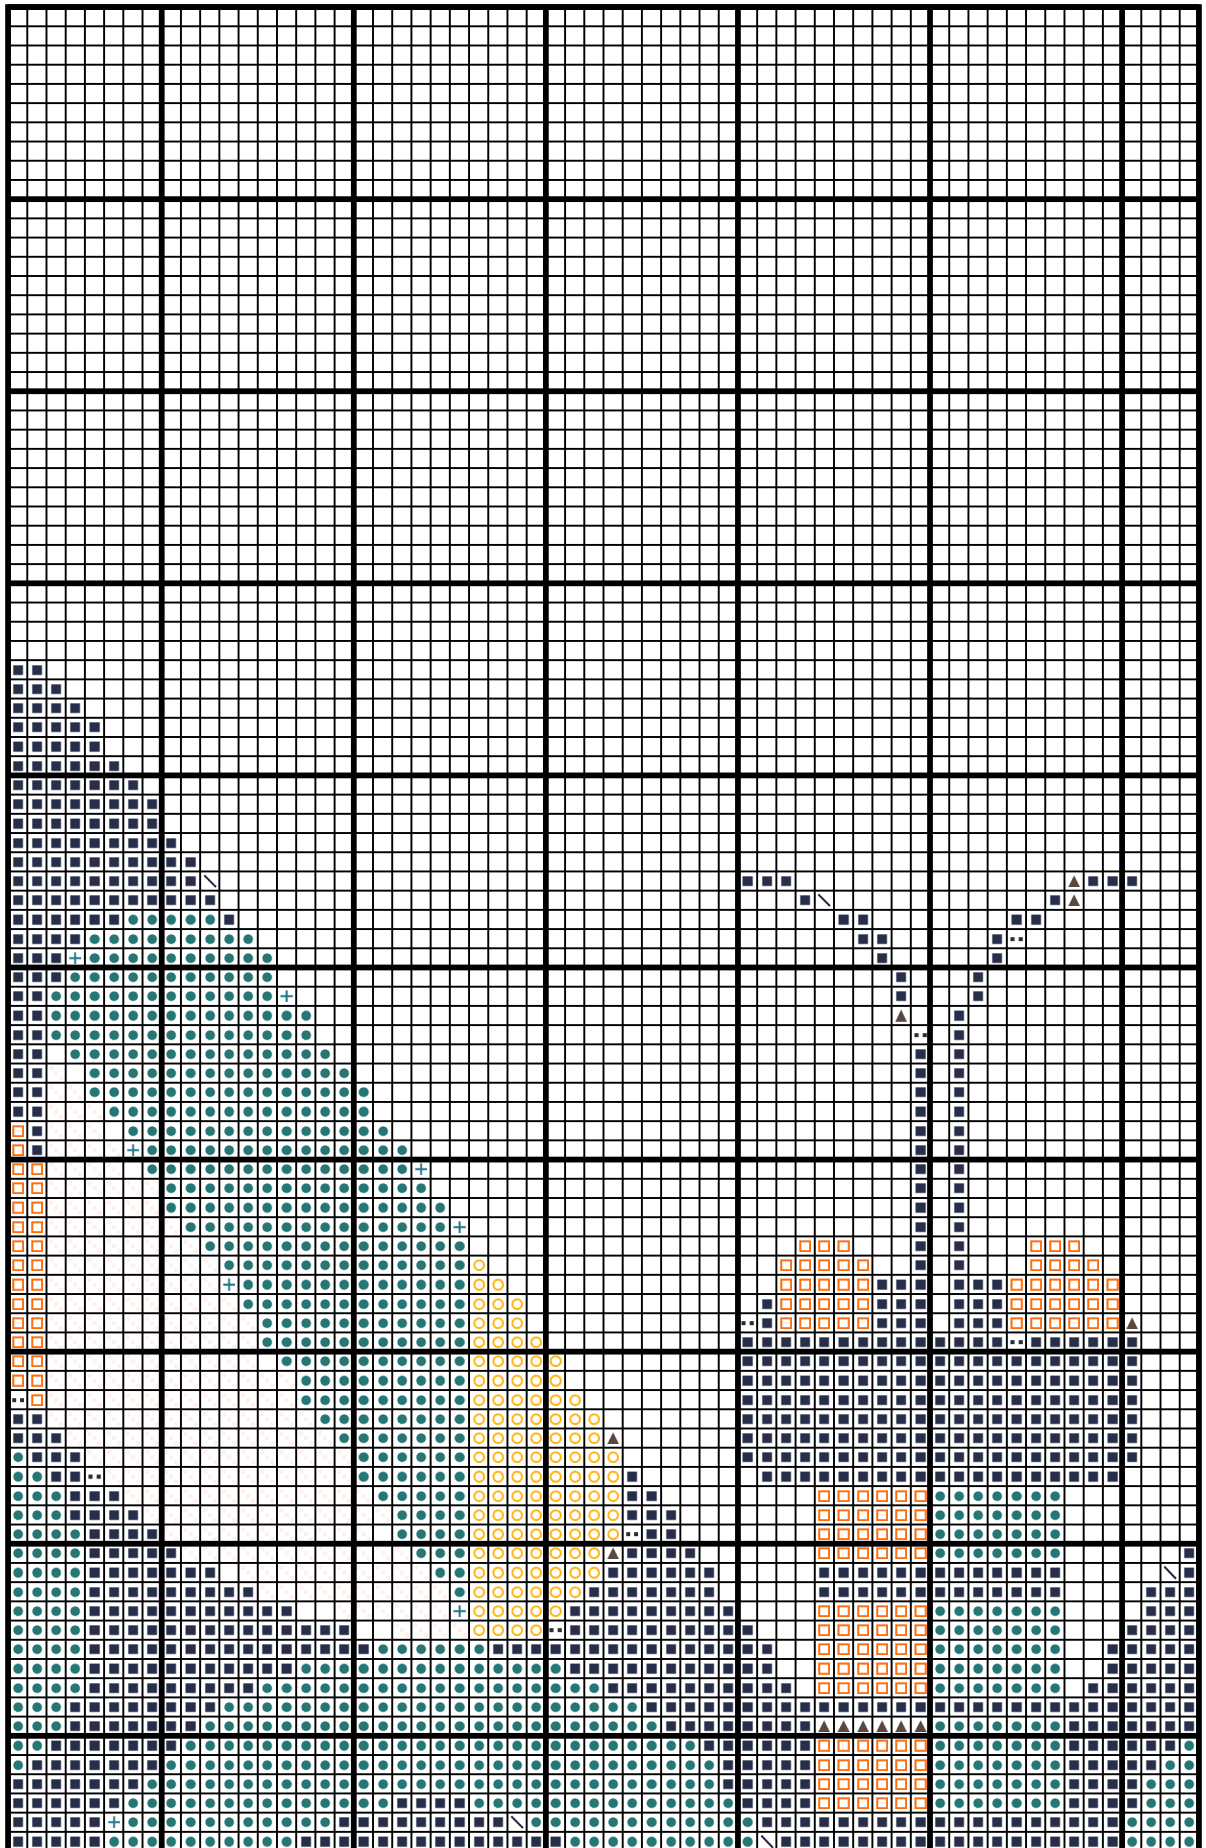

Wymiary wzoru: 220x220 (25,40x25,40 cm - Kanwa 22 ct), Liczba kolorów: 10

Kolor / Nazwa		Zestaw	L. oczek	L. motków
	3750	DMC	6690	9
	3850	DMC	4722	6
	741	DMC	2027	3
	972	DMC	1610	3
	819	DMC	1200	2
	500	DMC	75	1
	823	DMC	41	1
	3812	DMC	78	1
	3865	DMC	50	1
	3787	DMC	117	1

Kolor / Nazwa		Zestaw	L. oczek	L. motków
	3750	DMC	6690	9
	3850	DMC	4722	6
	741	DMC	2027	3
	972	DMC	1610	3
	819	DMC	1200	2
	500	DMC	75	1
	823	DMC	41	1
	3812	DMC	78	1
	3865	DMC	50	1
	3787	DMC	117	1

Kolor / Nazwa		Zestaw	L. oczek	L. motków
	3750	DMC	6690	9
	3850	DMC	4722	6
	741	DMC	2027	3
	972	DMC	1610	3
	819	DMC	1200	2
	500	DMC	75	1
	823	DMC	41	1
	3812	DMC	78	1
	3865	DMC	50	1
	3787	DMC	117	1