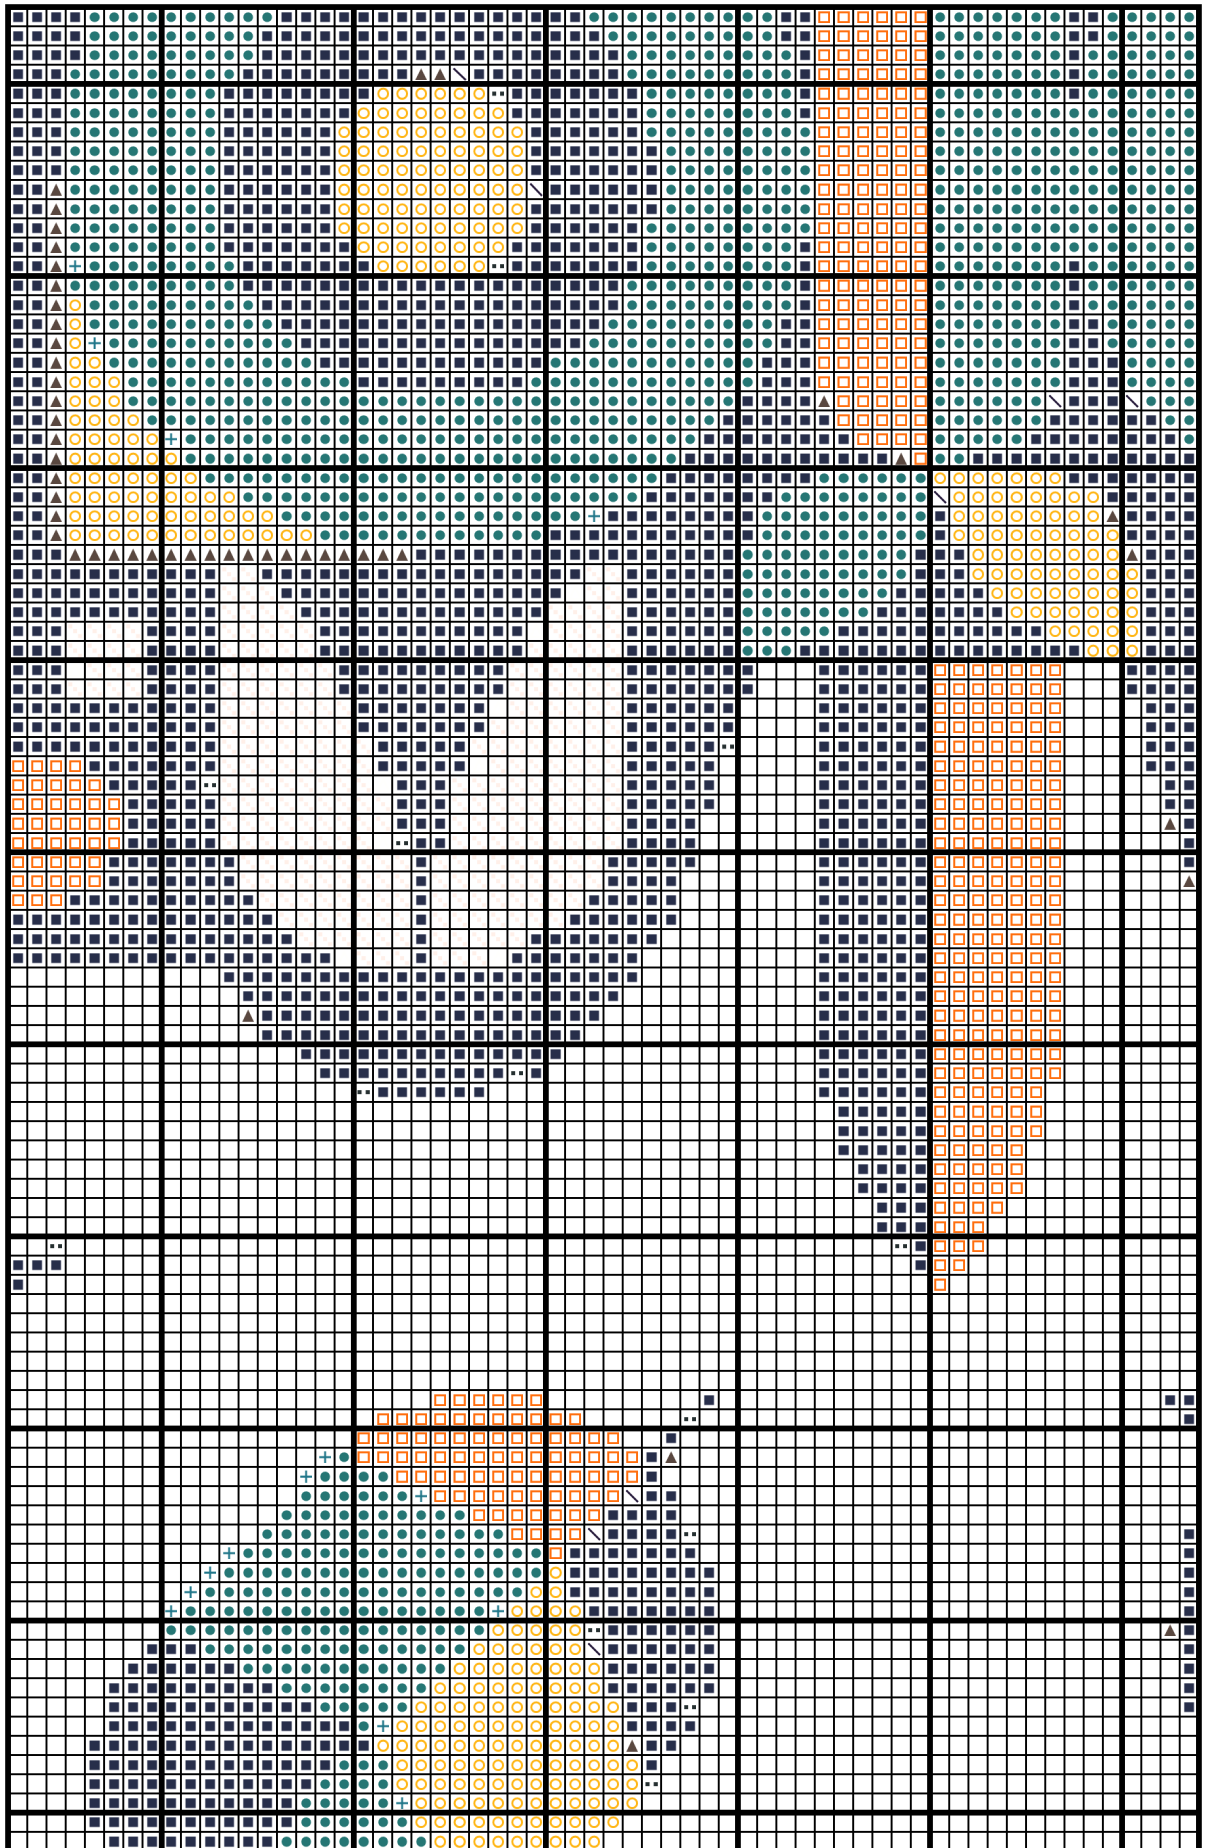

Wymiary wzoru: 220x220 (25,40x25,40 cm - Kanwa 22 ct), Liczba kolorów: 10

Kolor / Nazwa		Zestaw	L. oczek	L. motków
	3750	DMC	6690	9
	3850	DMC	4722	6
	741	DMC	2027	3
	972	DMC	1610	3
	819	DMC	1200	2
	500	DMC	75	1
	823	DMC	41	1
	3812	DMC	78	1
	3865	DMC	50	1
	3787	DMC	117	1

Kolor / Nazwa		Zestaw	L. oczek	L. motków
	3750	DMC	6690	9
	3850	DMC	4722	6
	741	DMC	2027	3
	972	DMC	1610	3
	819	DMC	1200	2
	500	DMC	75	1
	823	DMC	41	1
	3812	DMC	78	1
	3865	DMC	50	1
	3787	DMC	117	1

Kolor / Nazwa		Zestaw	L. oczek	L. motków
	3750	DMC	6690	9
	3850	DMC	4722	6
	741	DMC	2027	3
	972	DMC	1610	3
	819	DMC	1200	2
	500	DMC	75	1
	823	DMC	41	1
	3812	DMC	78	1
	3865	DMC	50	1
	3787	DMC	117	1