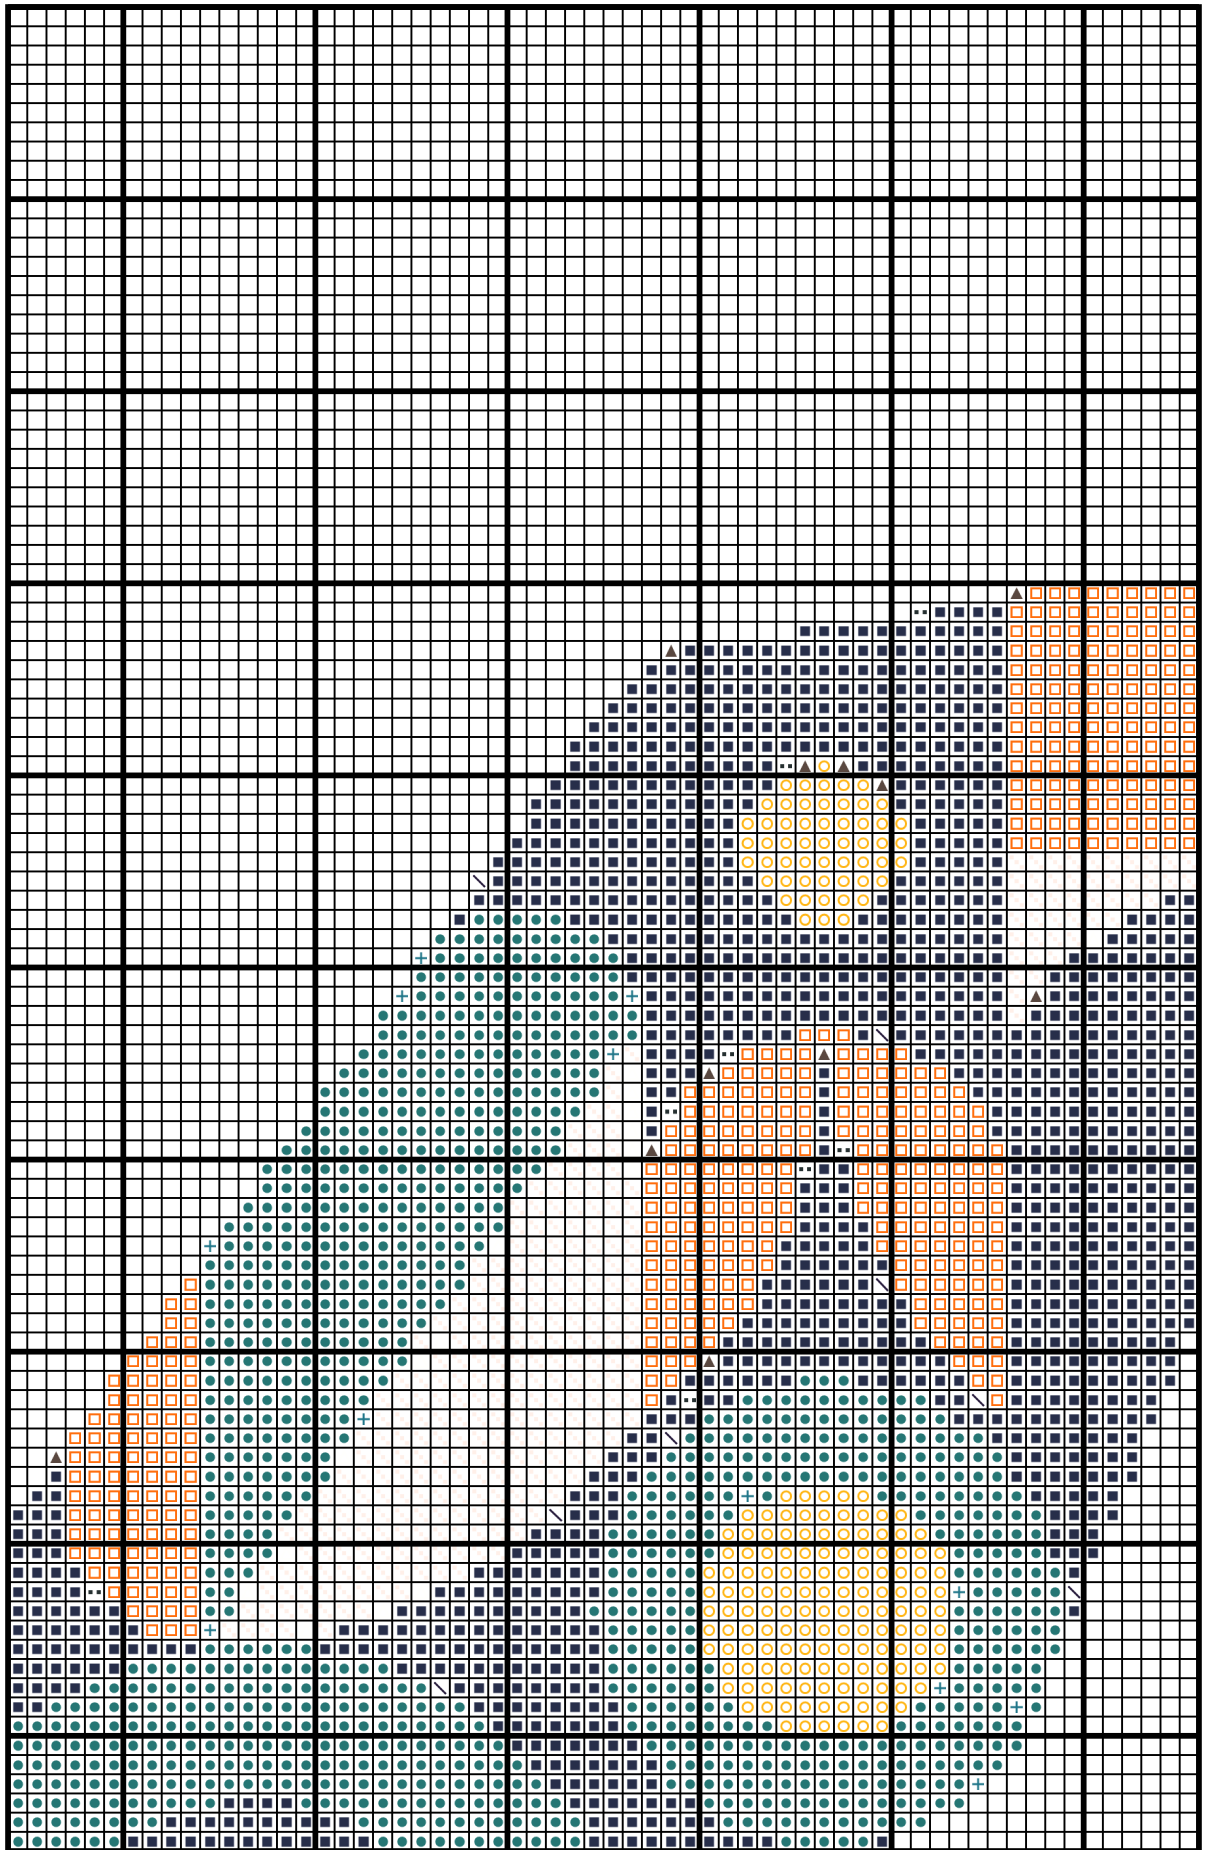

Wymiary wzoru: 220x220 (25,40x25,40 cm - Kanwa 22 ct), Liczba kolorów: 10

Kolor / Nazwa		Zestaw	L. oczek	L. motków
	3750	DMC	6690	9
	3850	DMC	4722	6
	741	DMC	2027	3
	972	DMC	1610	3
	819	DMC	1200	2
	500	DMC	75	1
	823	DMC	41	1
	3812	DMC	78	1
	3865	DMC	50	1
	3787	DMC	117	1

Kolor / Nazwa		Zestaw	L. oczek	L. motków
	3750	DMC	6690	9
	3850	DMC	4722	6
	741	DMC	2027	3
	972	DMC	1610	3
	819	DMC	1200	2
	500	DMC	75	1
	823	DMC	41	1
	3812	DMC	78	1
	3865	DMC	50	1
	3787	DMC	117	1

Kolor / Nazwa		Zestaw	L. oczek	L. motków
	3750	DMC	6690	9
	3850	DMC	4722	6
	741	DMC	2027	3
	972	DMC	1610	3
	819	DMC	1200	2
	500	DMC	75	1
	823	DMC	41	1
	3812	DMC	78	1
	3865	DMC	50	1
	3787	DMC	117	1