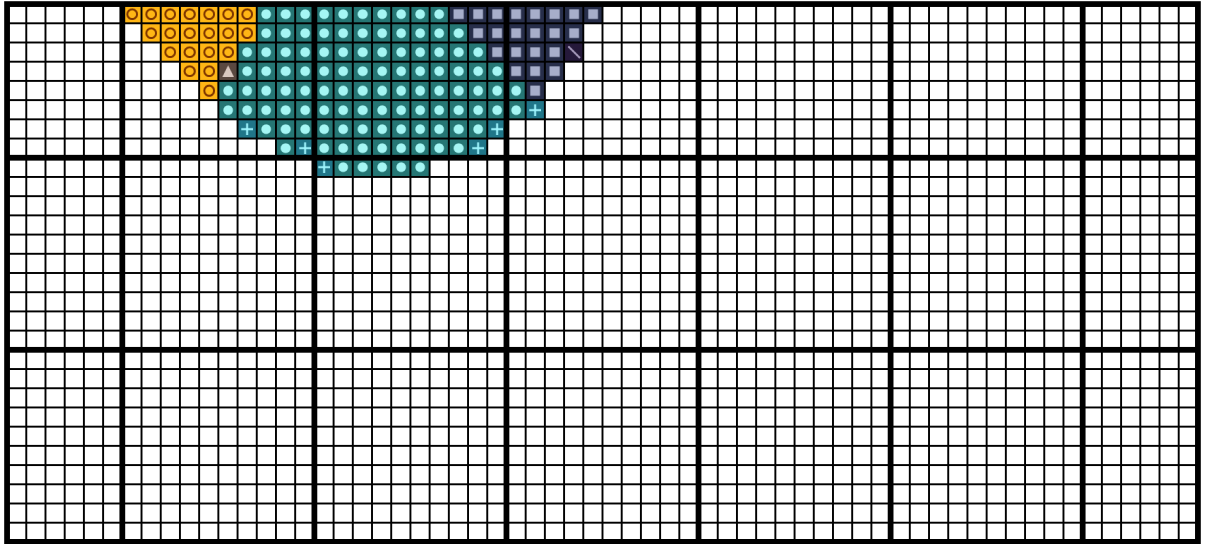

Wymiary wzoru: 220x220 (25,40x25,40 cm - Kanwa 22 ct), Liczba kolorów: 10

Kolor / Nazwa		Zestaw	L. oczek	L. motków
	3750	DMC	6690	9
	3850	DMC	4722	6
	741	DMC	2027	3
	972	DMC	1610	3
	819	DMC	1200	2
	500	DMC	75	1
	823	DMC	41	1
	3812	DMC	78	1
	3865	DMC	50	1
	3787	DMC	117	1

Kolor / Nazwa		Zestaw	L. oczek	L. motków
	3750	DMC	6690	9
	3850	DMC	4722	6
	741	DMC	2027	3
	972	DMC	1610	3
	819	DMC	1200	2
	500	DMC	75	1
	823	DMC	41	1
	3812	DMC	78	1
	3865	DMC	50	1
	3787	DMC	117	1

Kolor / Nazwa		Zestaw	L. oczek	L. motków
	3750	DMC	6690	9
	3850	DMC	4722	6
	741	DMC	2027	3
	972	DMC	1610	3
	819	DMC	1200	2
	500	DMC	75	1
	823	DMC	41	1
	3812	DMC	78	1
	3865	DMC	50	1
	3787	DMC	117	1