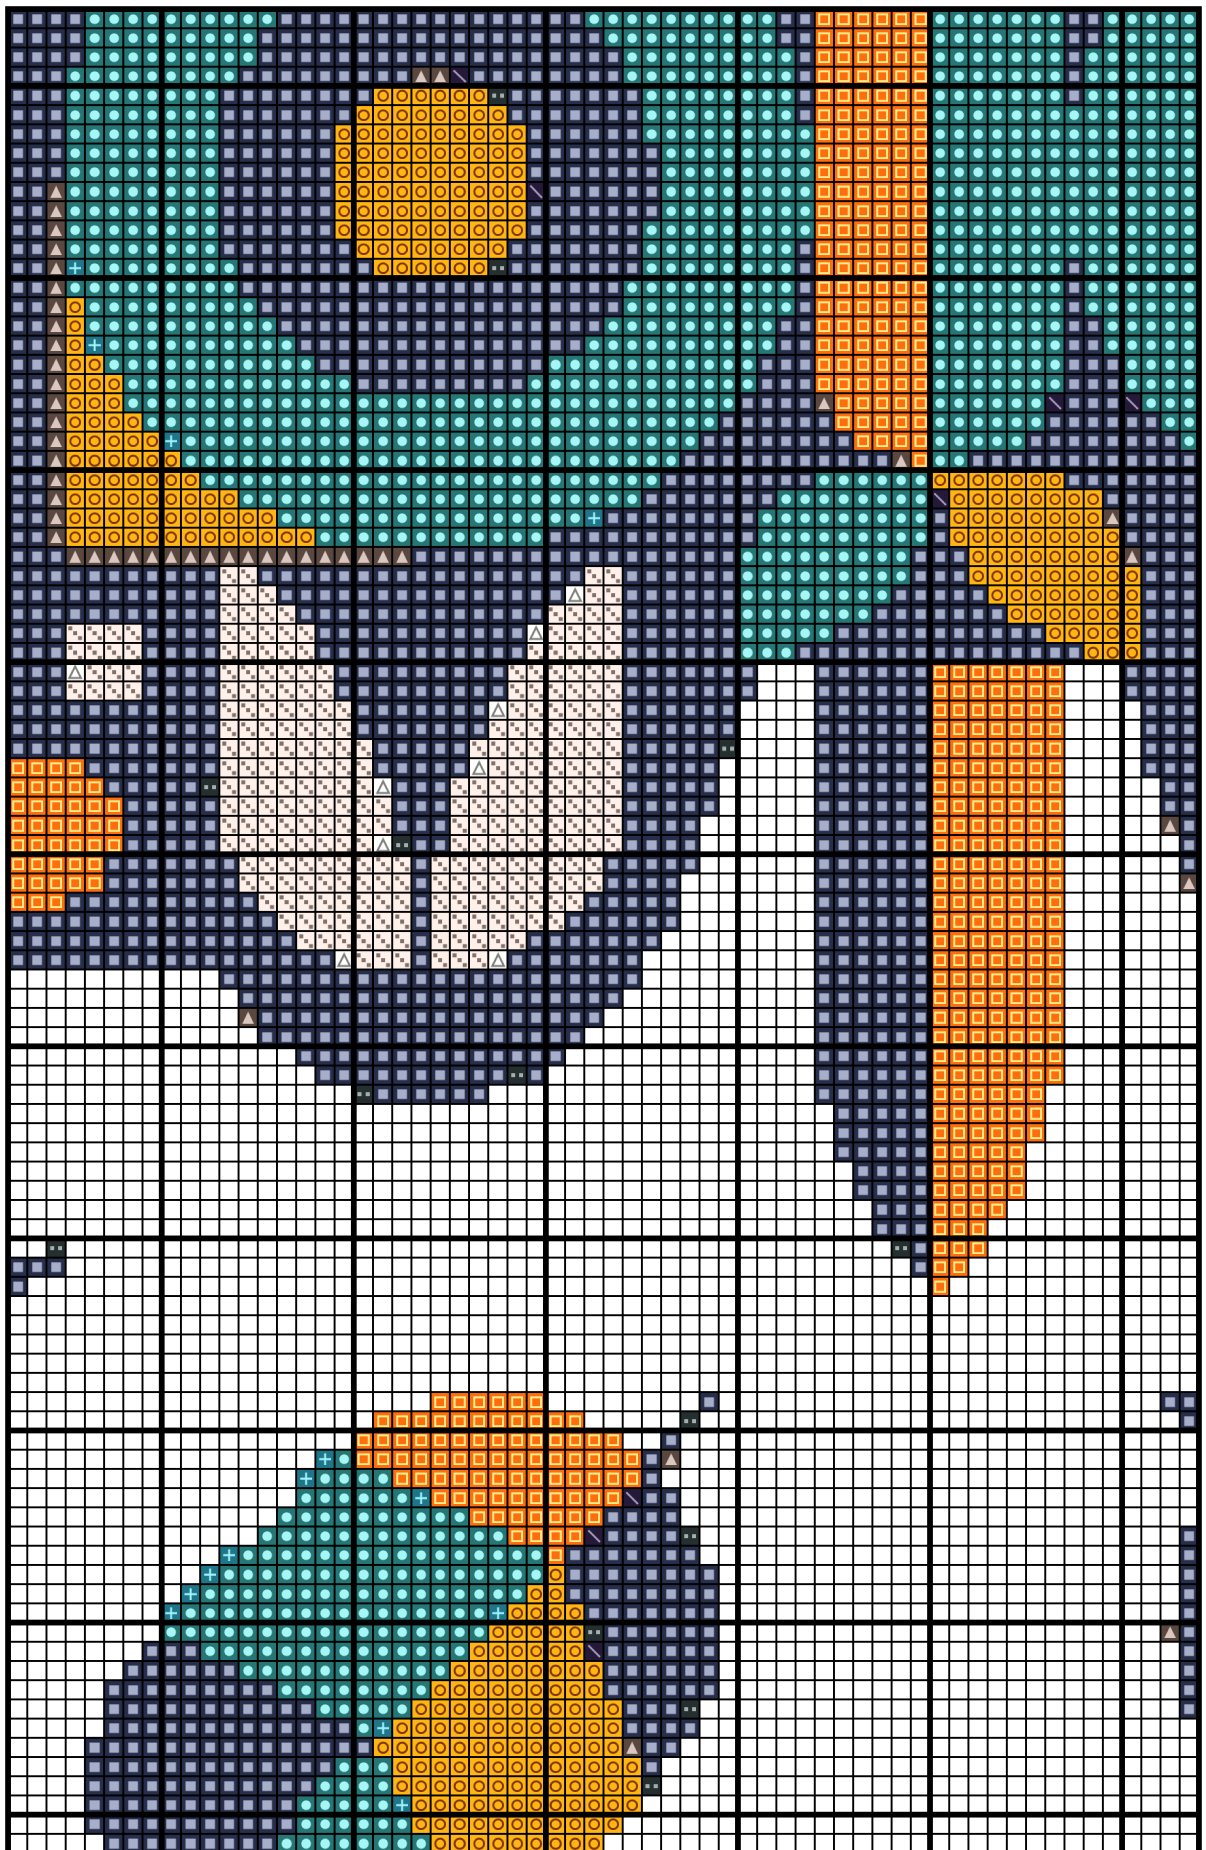

Wymiary wzoru: 220x220 (25,40x25,40 cm - Kanwa 22 ct), Liczba kolorów: 10

Kolor / Nazwa		Zestaw	L. oczek	L. motków
	3750	DMC	6690	9
	3850	DMC	4722	6
	741	DMC	2027	3
	972	DMC	1610	3
	819	DMC	1200	2
	500	DMC	75	1
	823	DMC	41	1
	3812	DMC	78	1
	3865	DMC	50	1
	3787	DMC	117	1

Kolor / Nazwa		Zestaw	L. oczek	L. motków
	3750	DMC	6690	9
	3850	DMC	4722	6
	741	DMC	2027	3
	972	DMC	1610	3
	819	DMC	1200	2
	500	DMC	75	1
	823	DMC	41	1
	3812	DMC	78	1
	3865	DMC	50	1
	3787	DMC	117	1

Kolor / Nazwa		Zestaw	L. oczek	L. motków
	3750	DMC	6690	9
	3850	DMC	4722	6
	741	DMC	2027	3
	972	DMC	1610	3
	819	DMC	1200	2
	500	DMC	75	1
	823	DMC	41	1
	3812	DMC	78	1
	3865	DMC	50	1
	3787	DMC	117	1