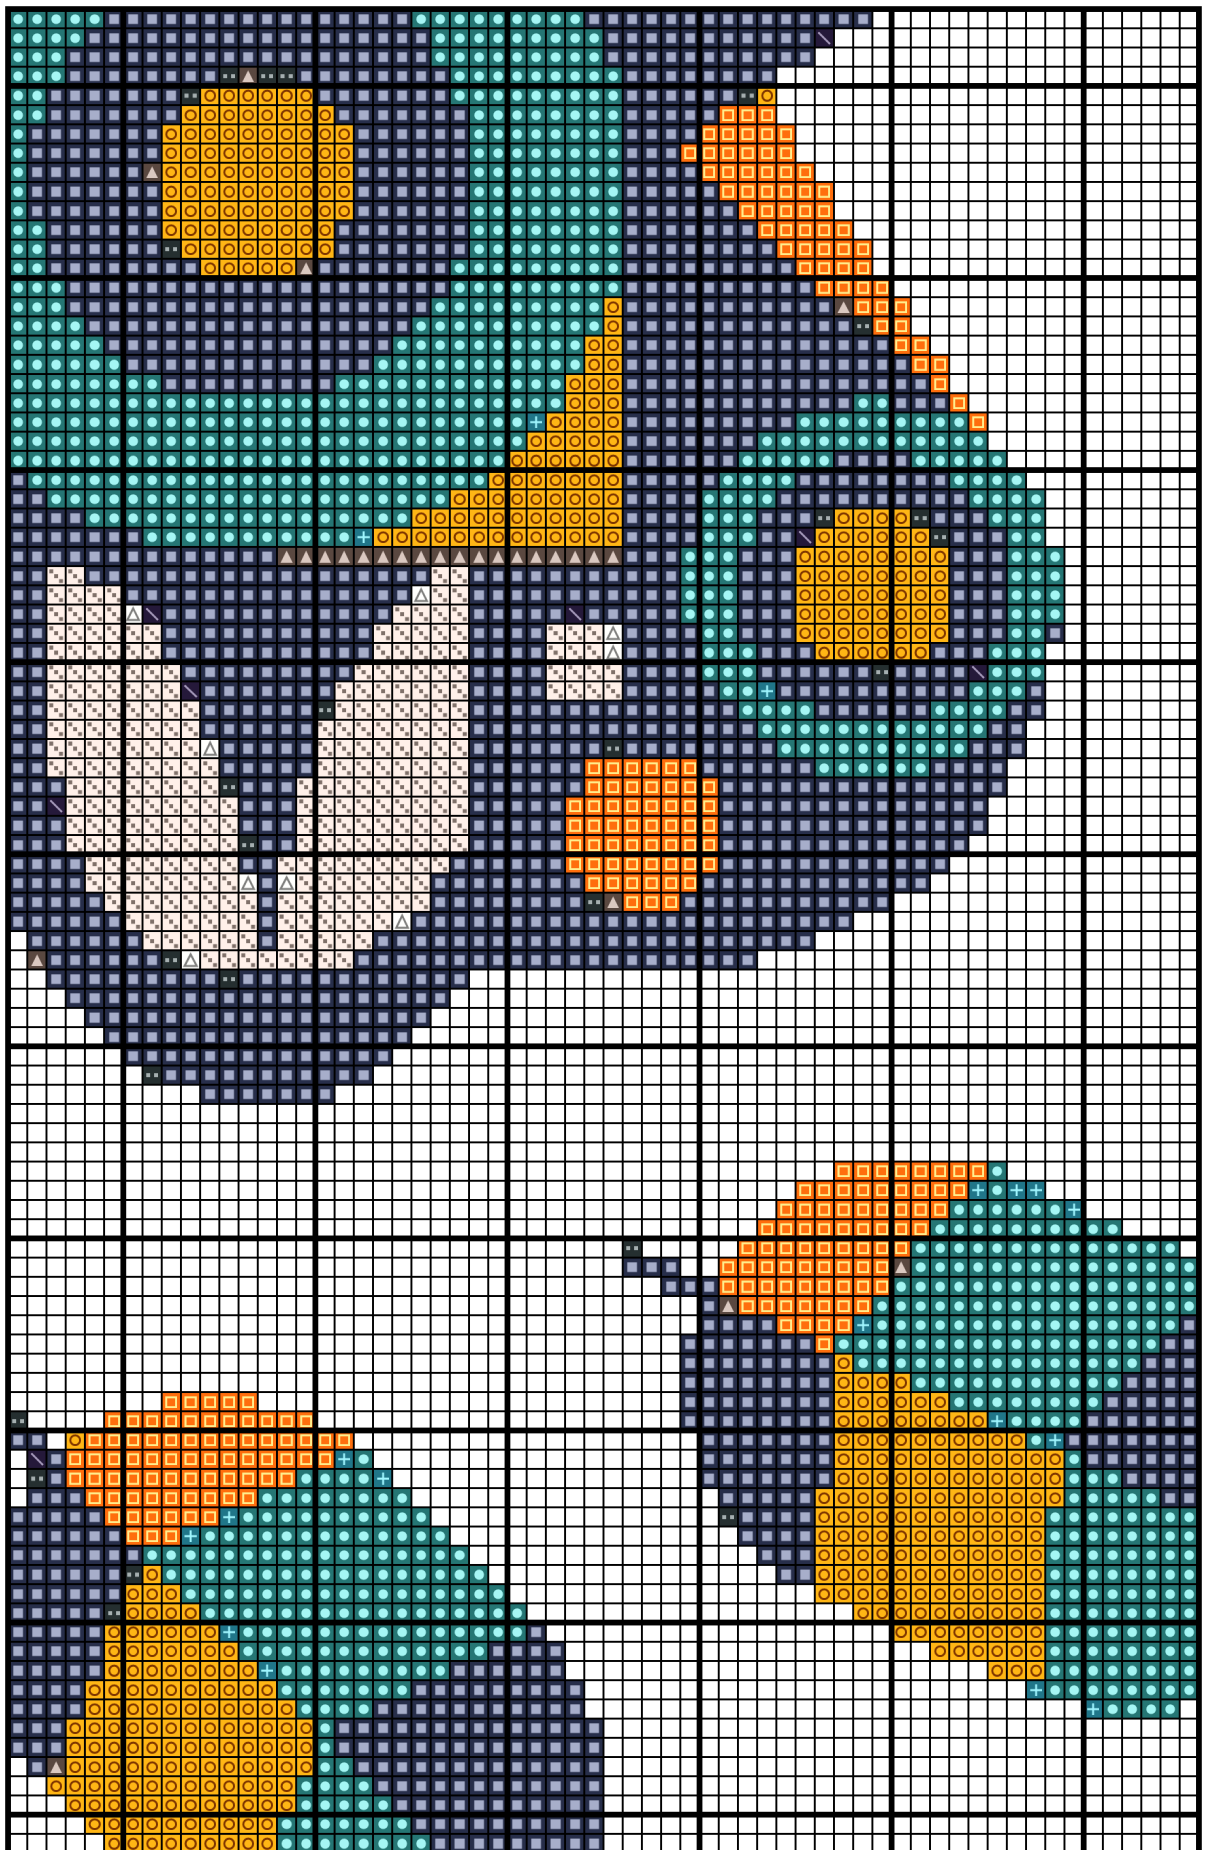

Wymiary wzoru: 220x220 (25,40x25,40 cm - Kanwa 22 ct), Liczba kolorów: 10

Kolor / Nazwa		Zestaw	L. oczek	L. motków
	3750	DMC	6690	9
	3850	DMC	4722	6
	741	DMC	2027	3
	972	DMC	1610	3
	819	DMC	1200	2
	500	DMC	75	1
	823	DMC	41	1
	3812	DMC	78	1
	3865	DMC	50	1
	3787	DMC	117	1

Kolor / Nazwa		Zestaw	L. oczek	L. motków
	3750	DMC	6690	9
	3850	DMC	4722	6
	741	DMC	2027	3
	972	DMC	1610	3
	819	DMC	1200	2
	500	DMC	75	1
	823	DMC	41	1
	3812	DMC	78	1
	3865	DMC	50	1
	3787	DMC	117	1

Kolor / Nazwa		Zestaw	L. oczek	L. motków
	3750	DMC	6690	9
	3850	DMC	4722	6
	741	DMC	2027	3
	972	DMC	1610	3
	819	DMC	1200	2
	500	DMC	75	1
	823	DMC	41	1
	3812	DMC	78	1
	3865	DMC	50	1
	3787	DMC	117	1