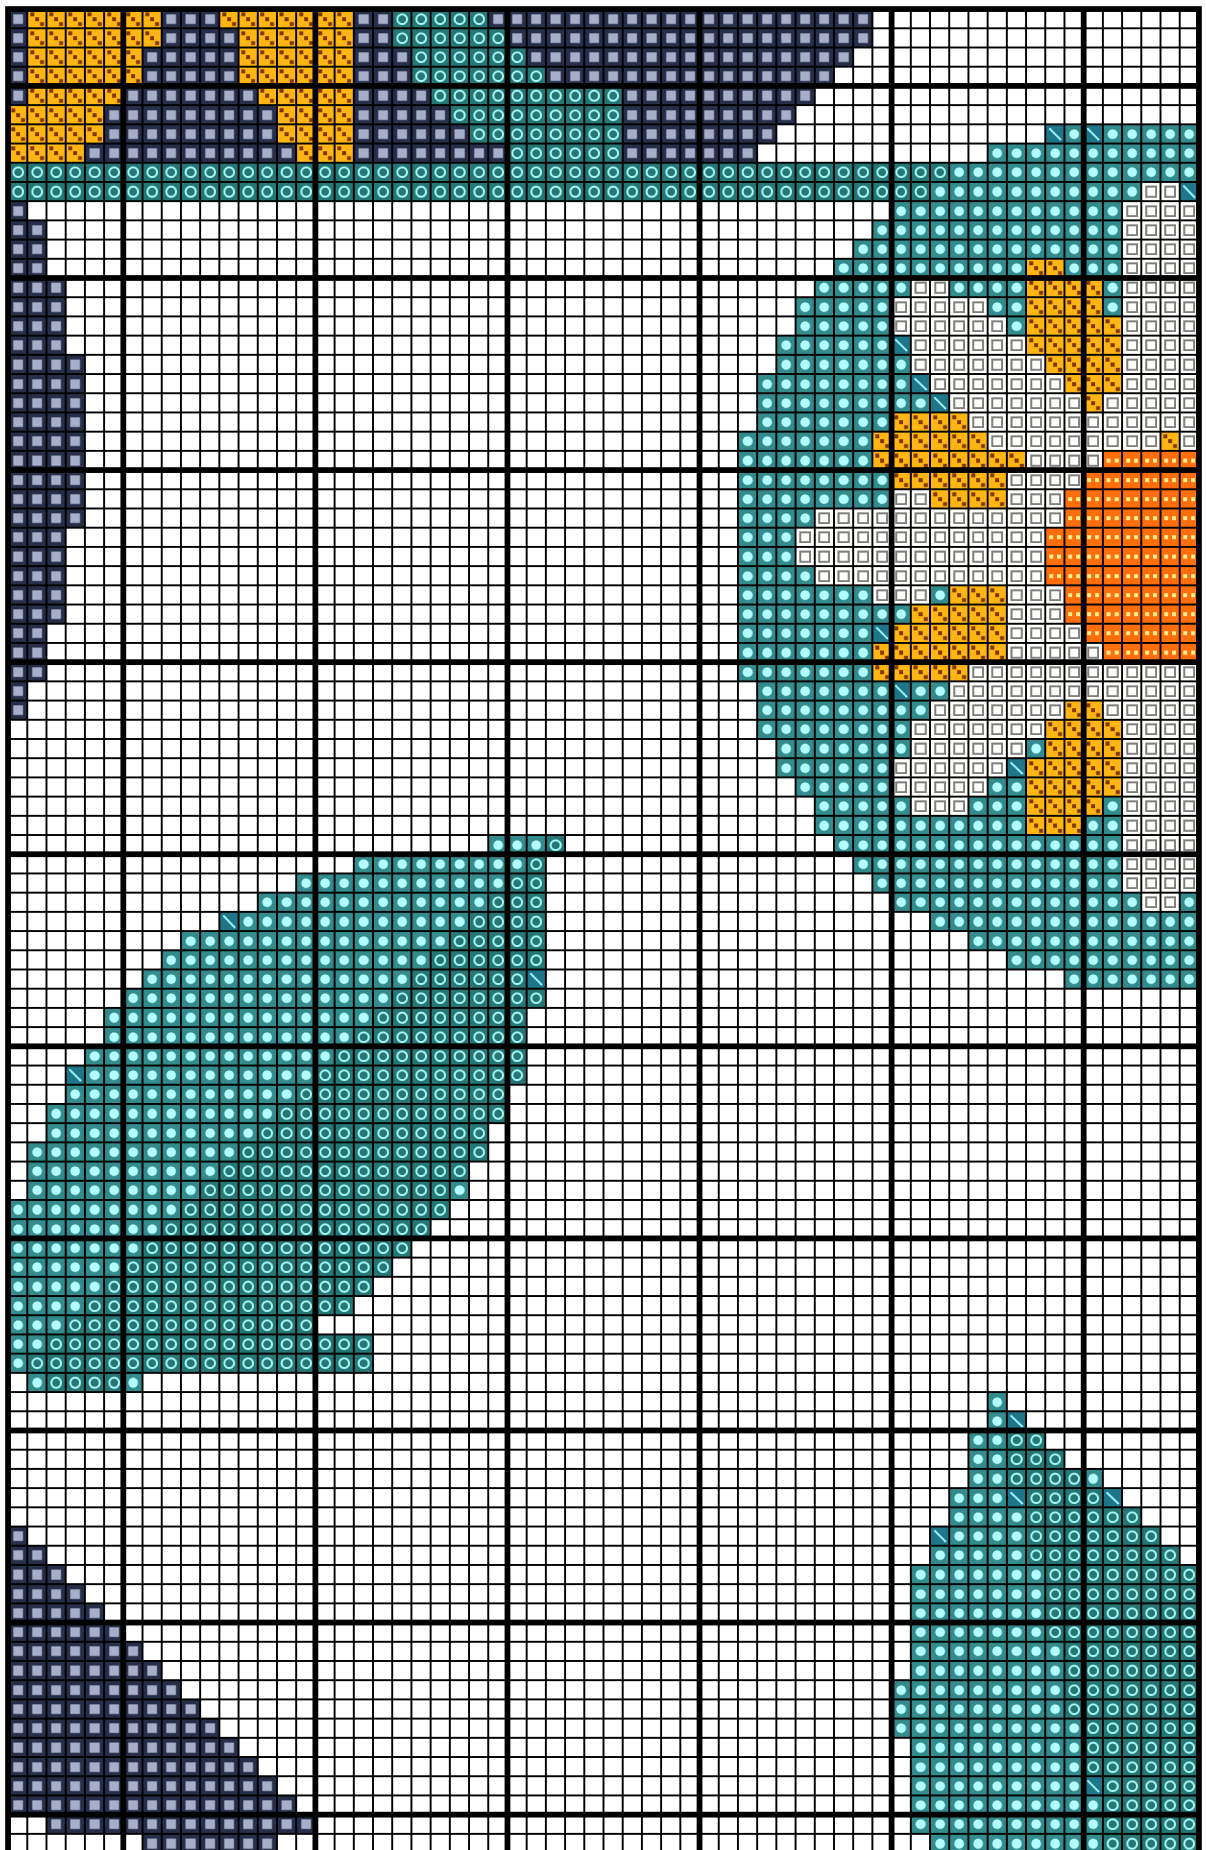

Wymiary wzoru: 220x220 (25,40x25,40 cm - Kanwa 22 ct), Liczba kolorów: 7

Kolor / Nazwa		Zestaw	L. oczek	L. motków
	3750	DMC	3998	5
	943	DMC	3143	4
	B5200	DMC	2457	4
	3850	DMC	1829	3
	972	DMC	1713	3
	741	DMC	865	2
	3812	DMC	116	1

Kolor / Nazwa		Zestaw	L. oczek	L. motków
	3750	DMC	3998	5
	943	DMC	3143	4
	B5200	DMC	2457	4
	3850	DMC	1829	3
	972	DMC	1713	3
	741	DMC	865	2
	3812	DMC	116	1

Kolor / Nazwa		Zestaw	L. oczek	L. motków
	3750	DMC	3998	5
	943	DMC	3143	4
	B5200	DMC	2457	4
	3850	DMC	1829	3
	972	DMC	1713	3
	741	DMC	865	2
	3812	DMC	116	1