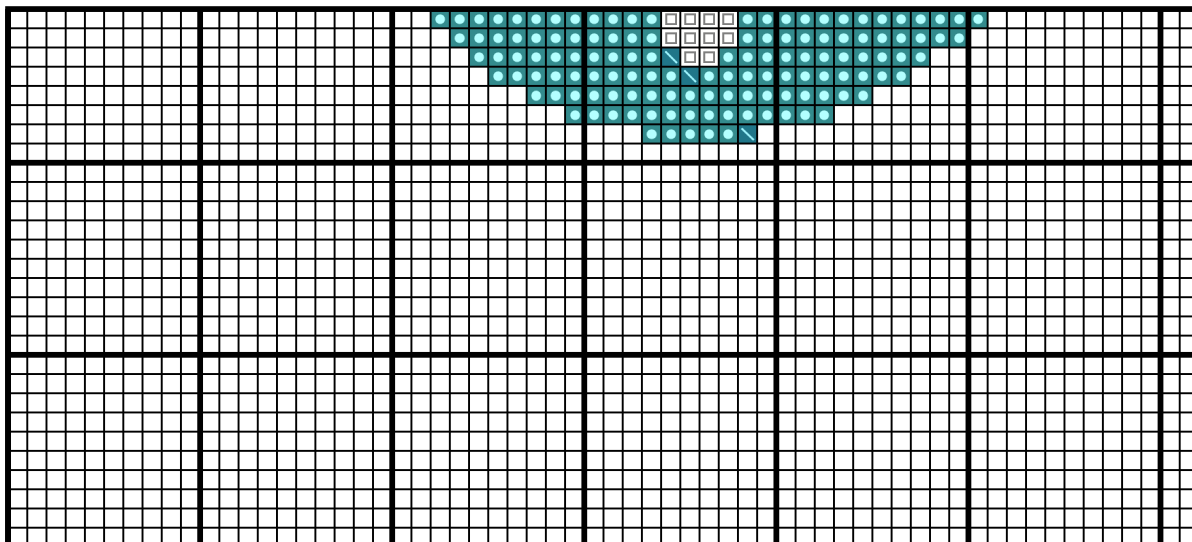

Wymiary wzoru: 220x220 (25,40x25,40 cm - Kanwa 22 ct), Liczba kolorów: 7

Kolor / Nazwa		Zestaw	L. oczek	L. motków
	3750	DMC	3998	5
	943	DMC	3143	4
	B5200	DMC	2457	4
	3850	DMC	1829	3
	972	DMC	1713	3
	741	DMC	865	2
	3812	DMC	116	1

Kolor / Nazwa		Zestaw	L. oczek	L. motków
	3750	DMC	3998	5
	943	DMC	3143	4
	B5200	DMC	2457	4
	3850	DMC	1829	3
	972	DMC	1713	3
	741	DMC	865	2
	3812	DMC	116	1

Kolor / Nazwa		Zestaw	L. oczek	L. motków
	3750	DMC	3998	5
	943	DMC	3143	4
	B5200	DMC	2457	4
	3850	DMC	1829	3
	972	DMC	1713	3
	741	DMC	865	2
	3812	DMC	116	1