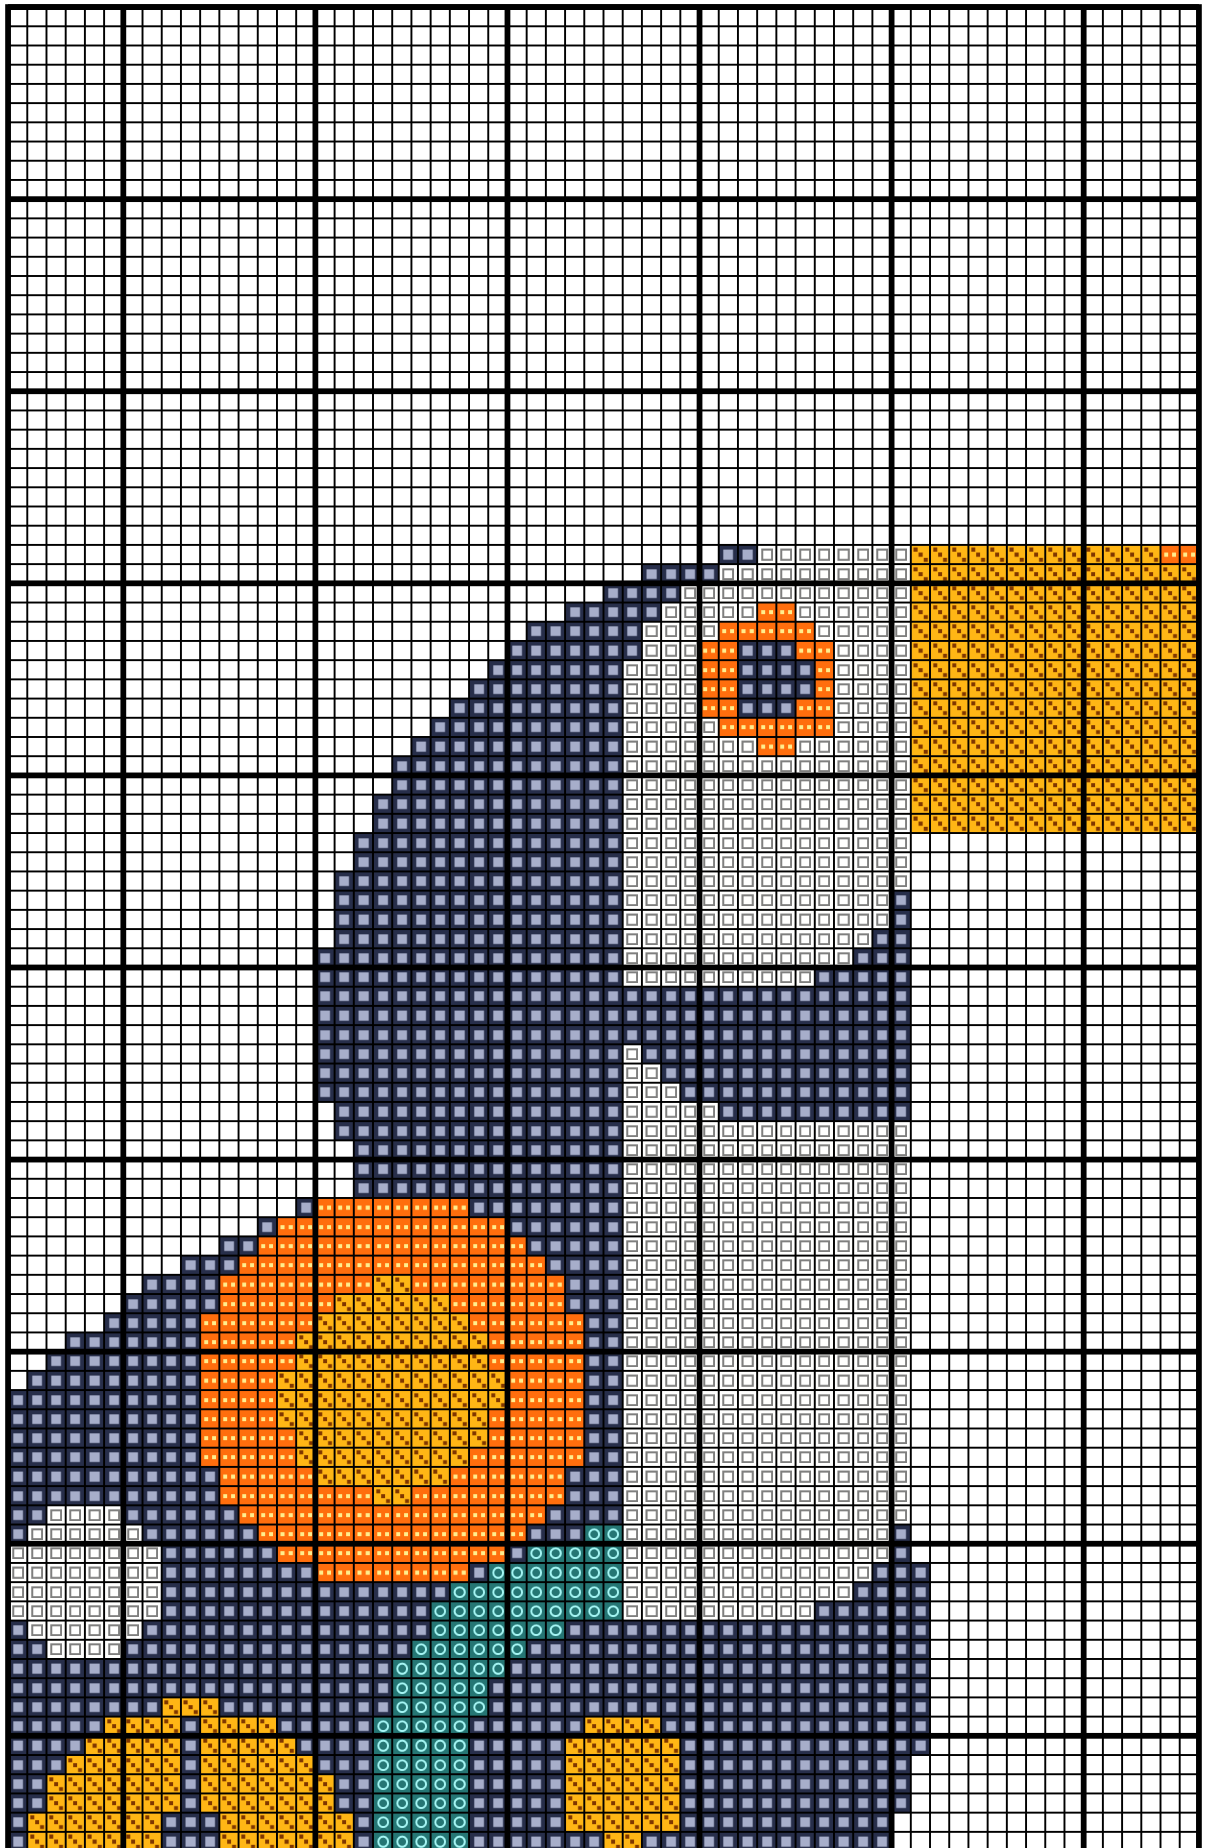

Wymiary wzoru: 220x220 (25,40x25,40 cm - Kanwa 22 ct), Liczba kolorów: 7

Kolor / Nazwa		Zestaw	L. oczek	L. motków
	3750	DMC	3998	5
	943	DMC	3143	4
	B5200	DMC	2457	4
	3850	DMC	1829	3
	972	DMC	1713	3
	741	DMC	865	2
	3812	DMC	116	1

Kolor / Nazwa		Zestaw	L. oczek	L. motków
	3750	DMC	3998	5
	943	DMC	3143	4
	B5200	DMC	2457	4
	3850	DMC	1829	3
	972	DMC	1713	3
	741	DMC	865	2
	3812	DMC	116	1

Kolor / Nazwa		Zestaw	L. oczek	L. motków
	3750	DMC	3998	5
	943	DMC	3143	4
	B5200	DMC	2457	4
	3850	DMC	1829	3
	972	DMC	1713	3
	741	DMC	865	2
	3812	DMC	116	1