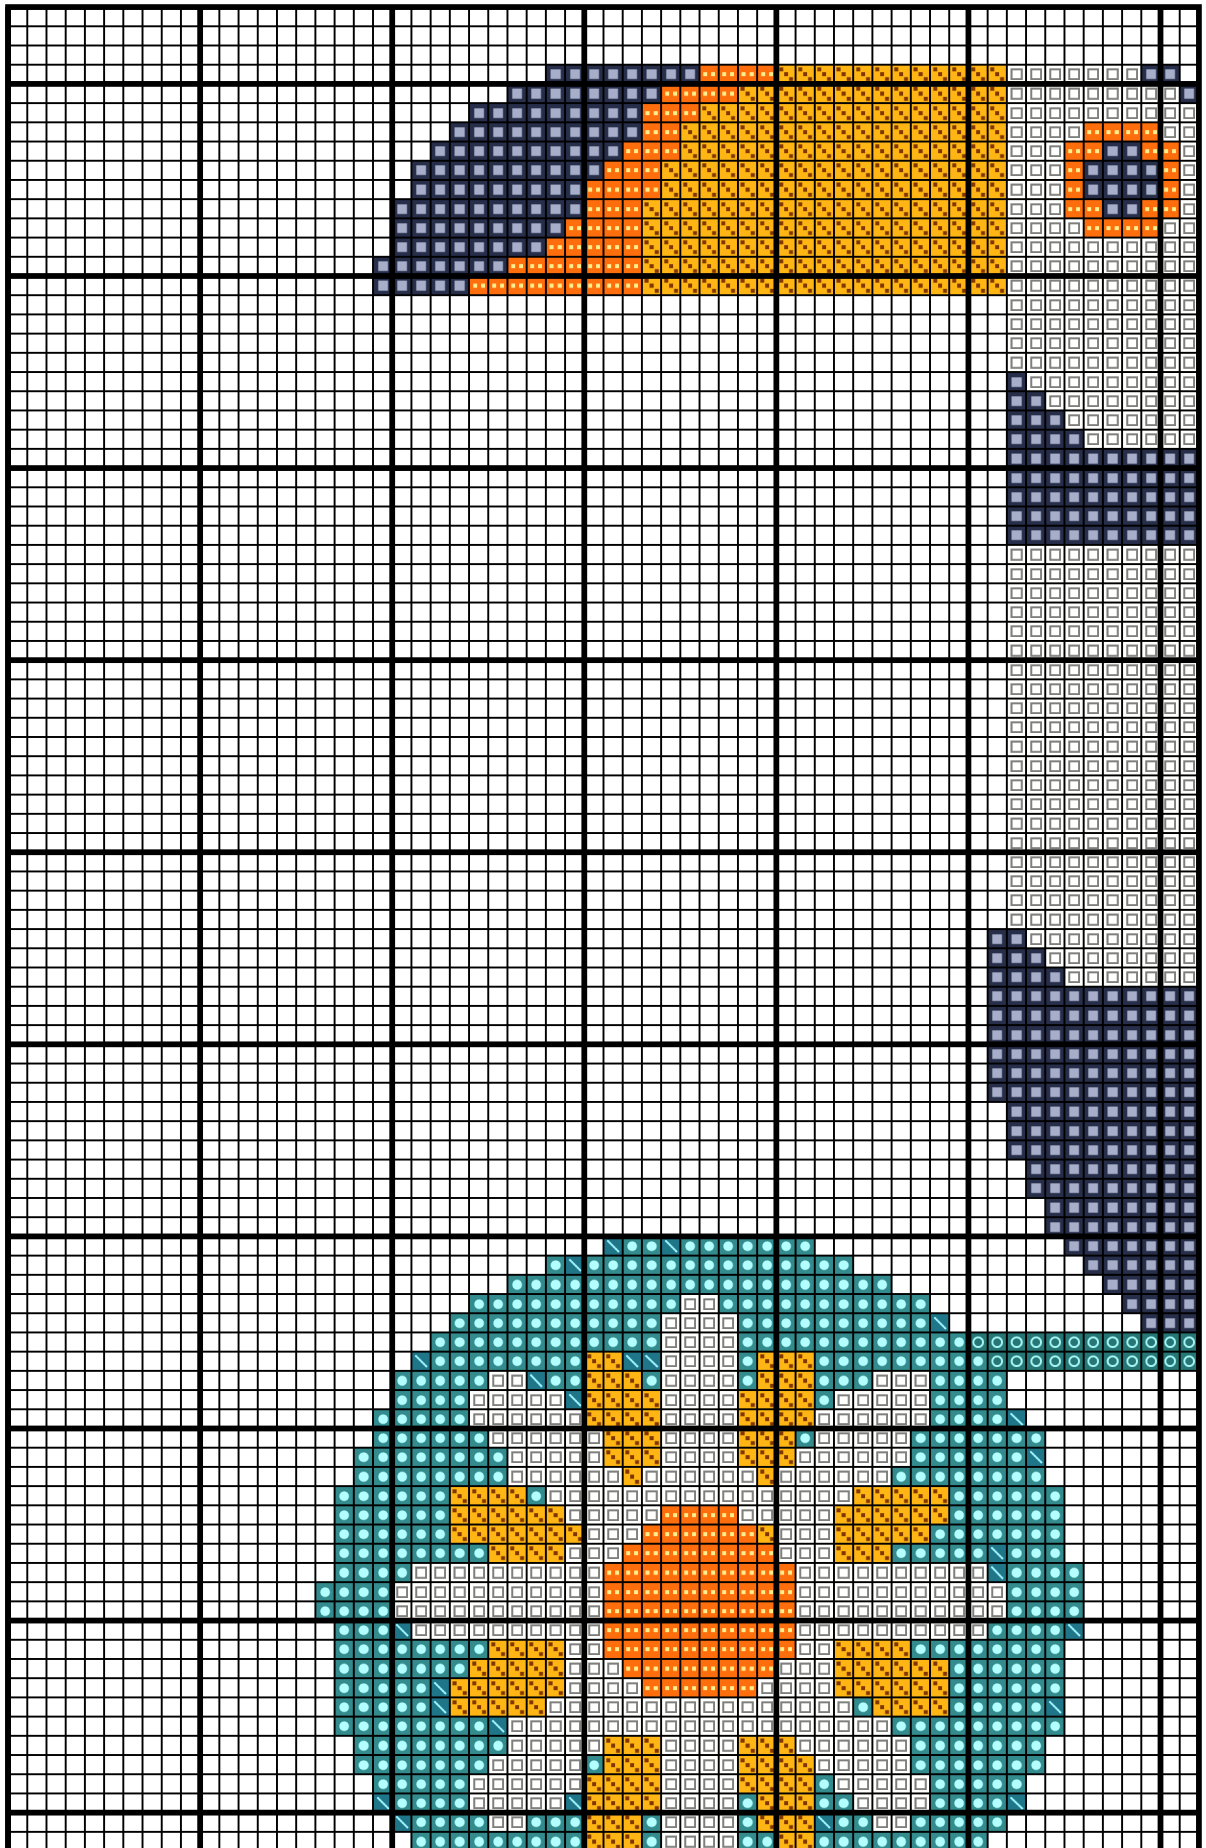

Wymiary wzoru: 220x220 (25,40x25,40 cm - Kanwa 22 ct), Liczba kolorów: 7

Kolor / Nazwa		Zestaw	L. oczek	L. motków
	3750	DMC	3998	5
	943	DMC	3143	4
	B5200	DMC	2457	4
	3850	DMC	1829	3
	972	DMC	1713	3
	741	DMC	865	2
	3812	DMC	116	1

Kolor / Nazwa		Zestaw	L. oczek	L. motków
	3750	DMC	3998	5
	943	DMC	3143	4
	B5200	DMC	2457	4
	3850	DMC	1829	3
	972	DMC	1713	3
	741	DMC	865	2
	3812	DMC	116	1

Kolor / Nazwa		Zestaw	L. oczek	L. motków
	3750	DMC	3998	5
	943	DMC	3143	4
	B5200	DMC	2457	4
	3850	DMC	1829	3
	972	DMC	1713	3
	741	DMC	865	2
	3812	DMC	116	1