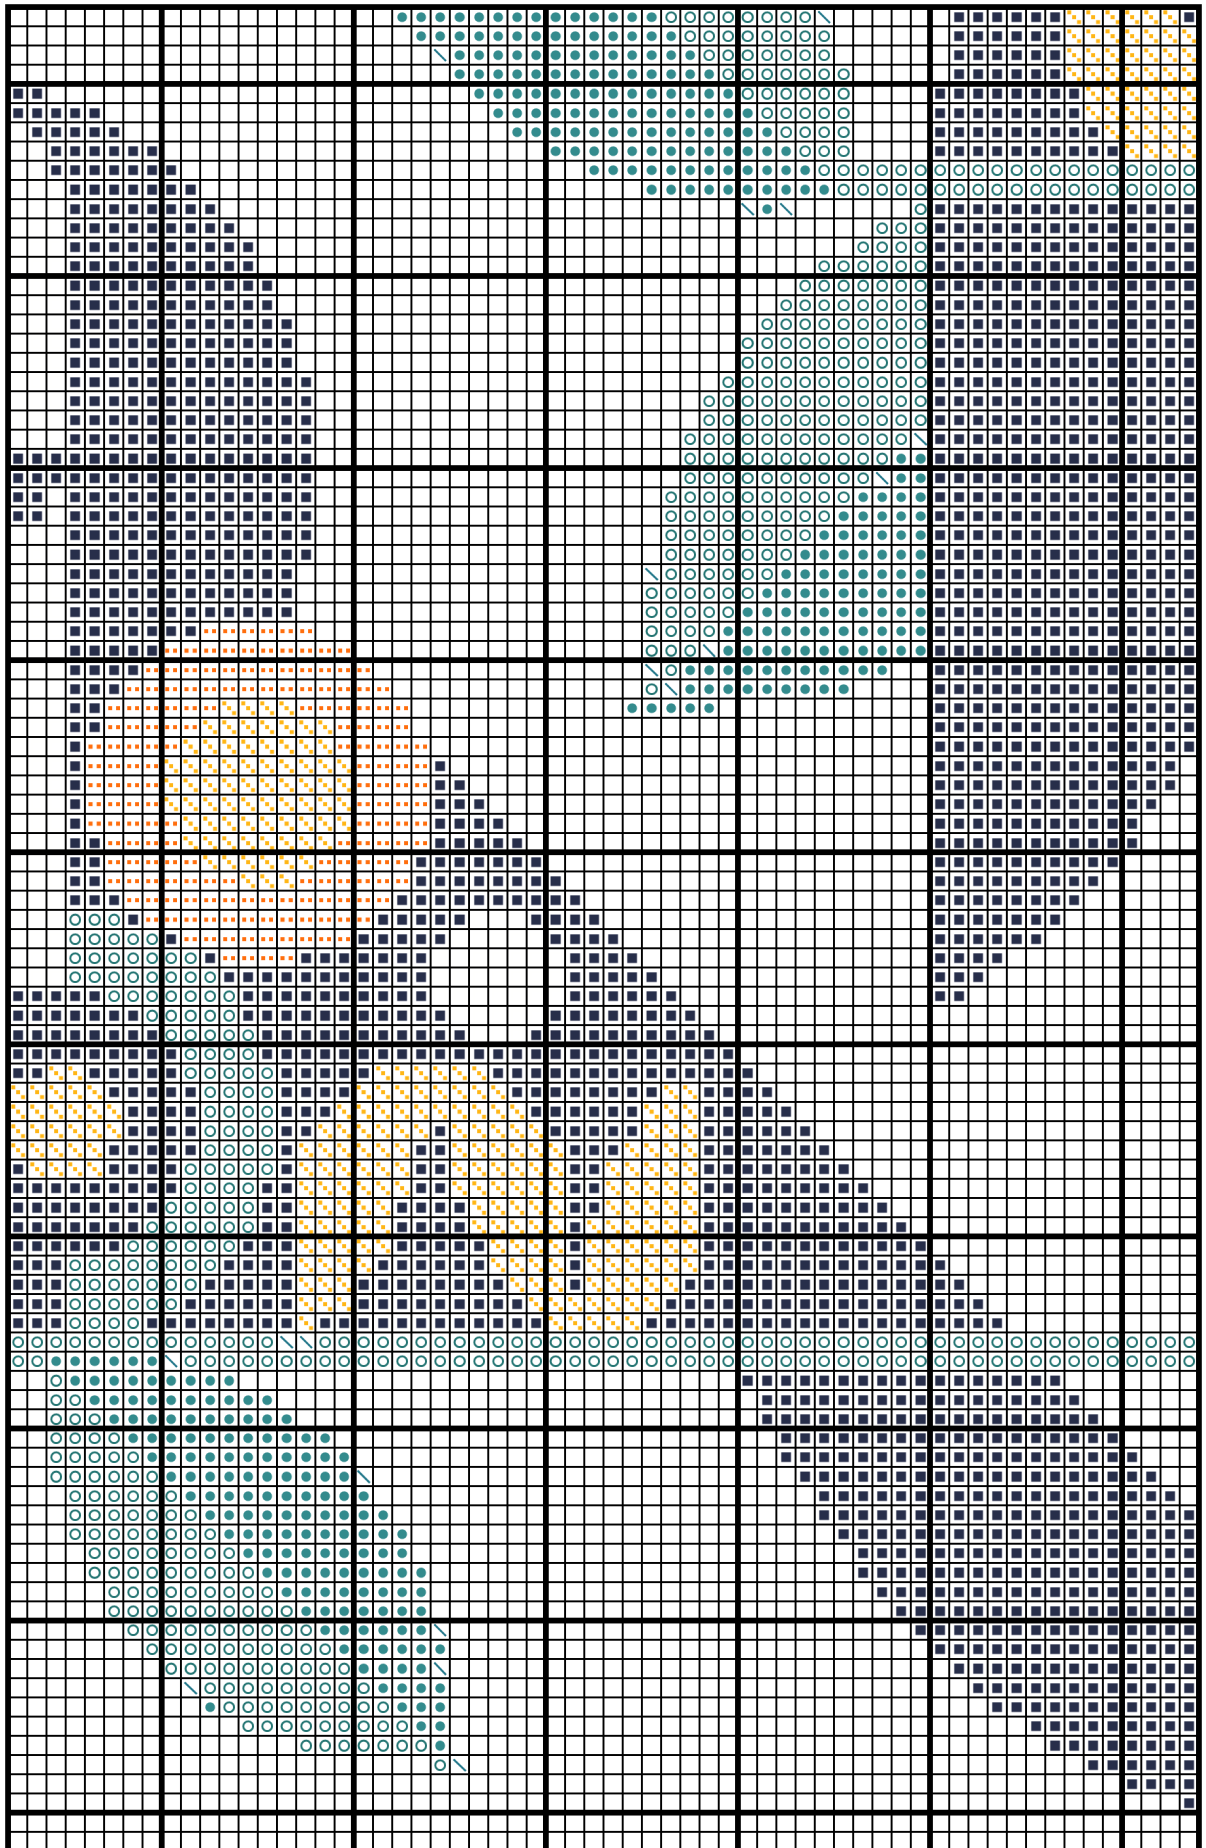

Wymiary wzoru: 220x220 (25,40x25,40 cm - Kanwa 22 ct), Liczba kolorów: 7

Kolor / Nazwa		Zestaw	L. oczek	L. motków
	3750	DMC	3998	5
	943	DMC	3143	4
	B5200	DMC	2457	4
	3850	DMC	1829	3
	972	DMC	1713	3
	741	DMC	865	2
	3812	DMC	116	1

Kolor / Nazwa		Zestaw	L. oczek	L. motków
	3750	DMC	3998	5
	943	DMC	3143	4
	B5200	DMC	2457	4
	3850	DMC	1829	3
	972	DMC	1713	3
	741	DMC	865	2
	3812	DMC	116	1

Kolor / Nazwa		Zestaw	L. oczek	L. motków
	3750	DMC	3998	5
	943	DMC	3143	4
	B5200	DMC	2457	4
	3850	DMC	1829	3
	972	DMC	1713	3
	741	DMC	865	2
	3812	DMC	116	1