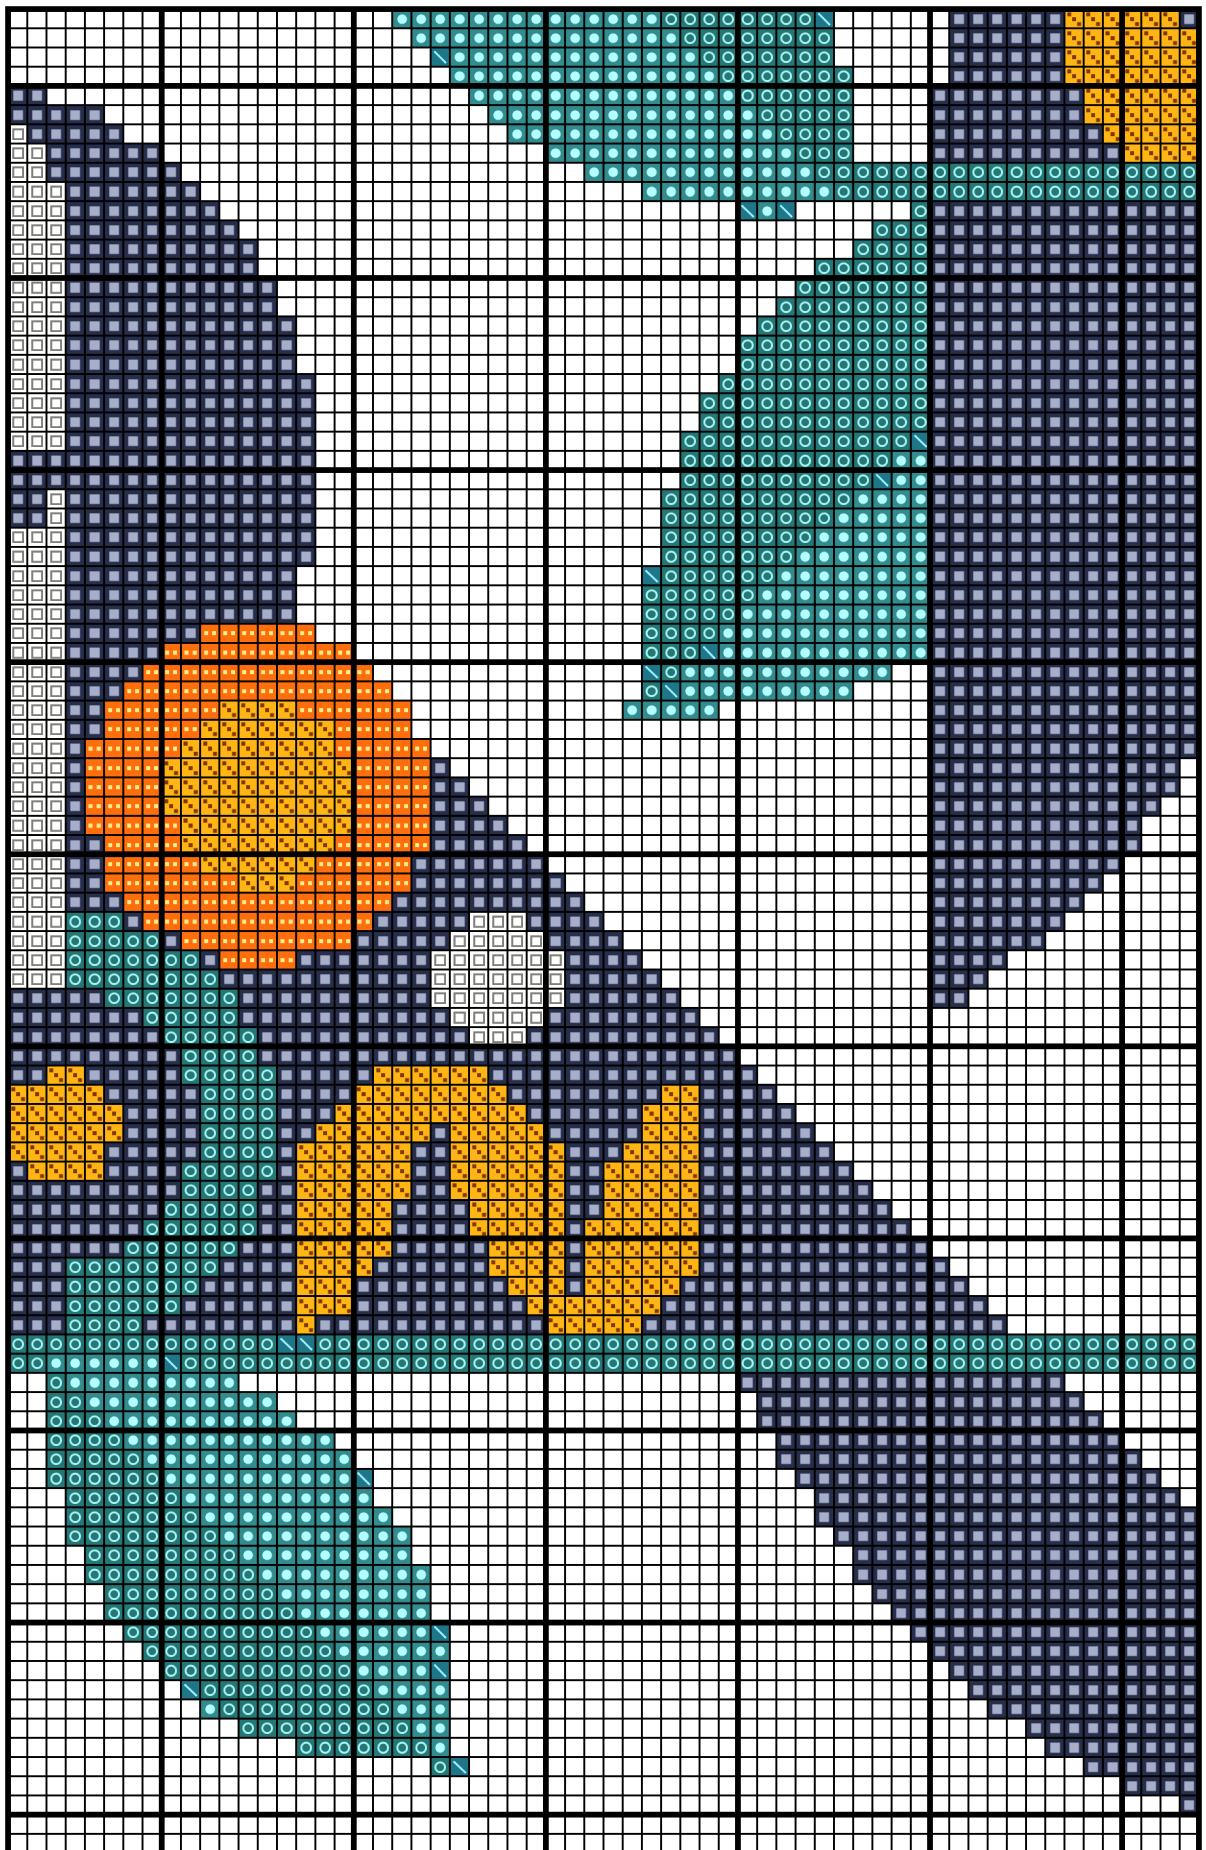

Wymiary wzoru: 220x220 (25,40x25,40 cm - Kanwa 22 ct), Liczba kolorów: 7

Kolor / Nazwa		Zestaw	L. oczek	L. motków
	3750	DMC	3998	5
	943	DMC	3143	4
	B5200	DMC	2457	4
	3850	DMC	1829	3
	972	DMC	1713	3
	741	DMC	865	2
	3812	DMC	116	1

Kolor / Nazwa		Zestaw	L. oczek	L. motków
	3750	DMC	3998	5
	943	DMC	3143	4
	B5200	DMC	2457	4
	3850	DMC	1829	3
	972	DMC	1713	3
	741	DMC	865	2
	3812	DMC	116	1

Kolor / Nazwa		Zestaw	L. oczek	L. motków
	3750	DMC	3998	5
	943	DMC	3143	4
	B5200	DMC	2457	4
	3850	DMC	1829	3
	972	DMC	1713	3
	741	DMC	865	2
	3812	DMC	116	1