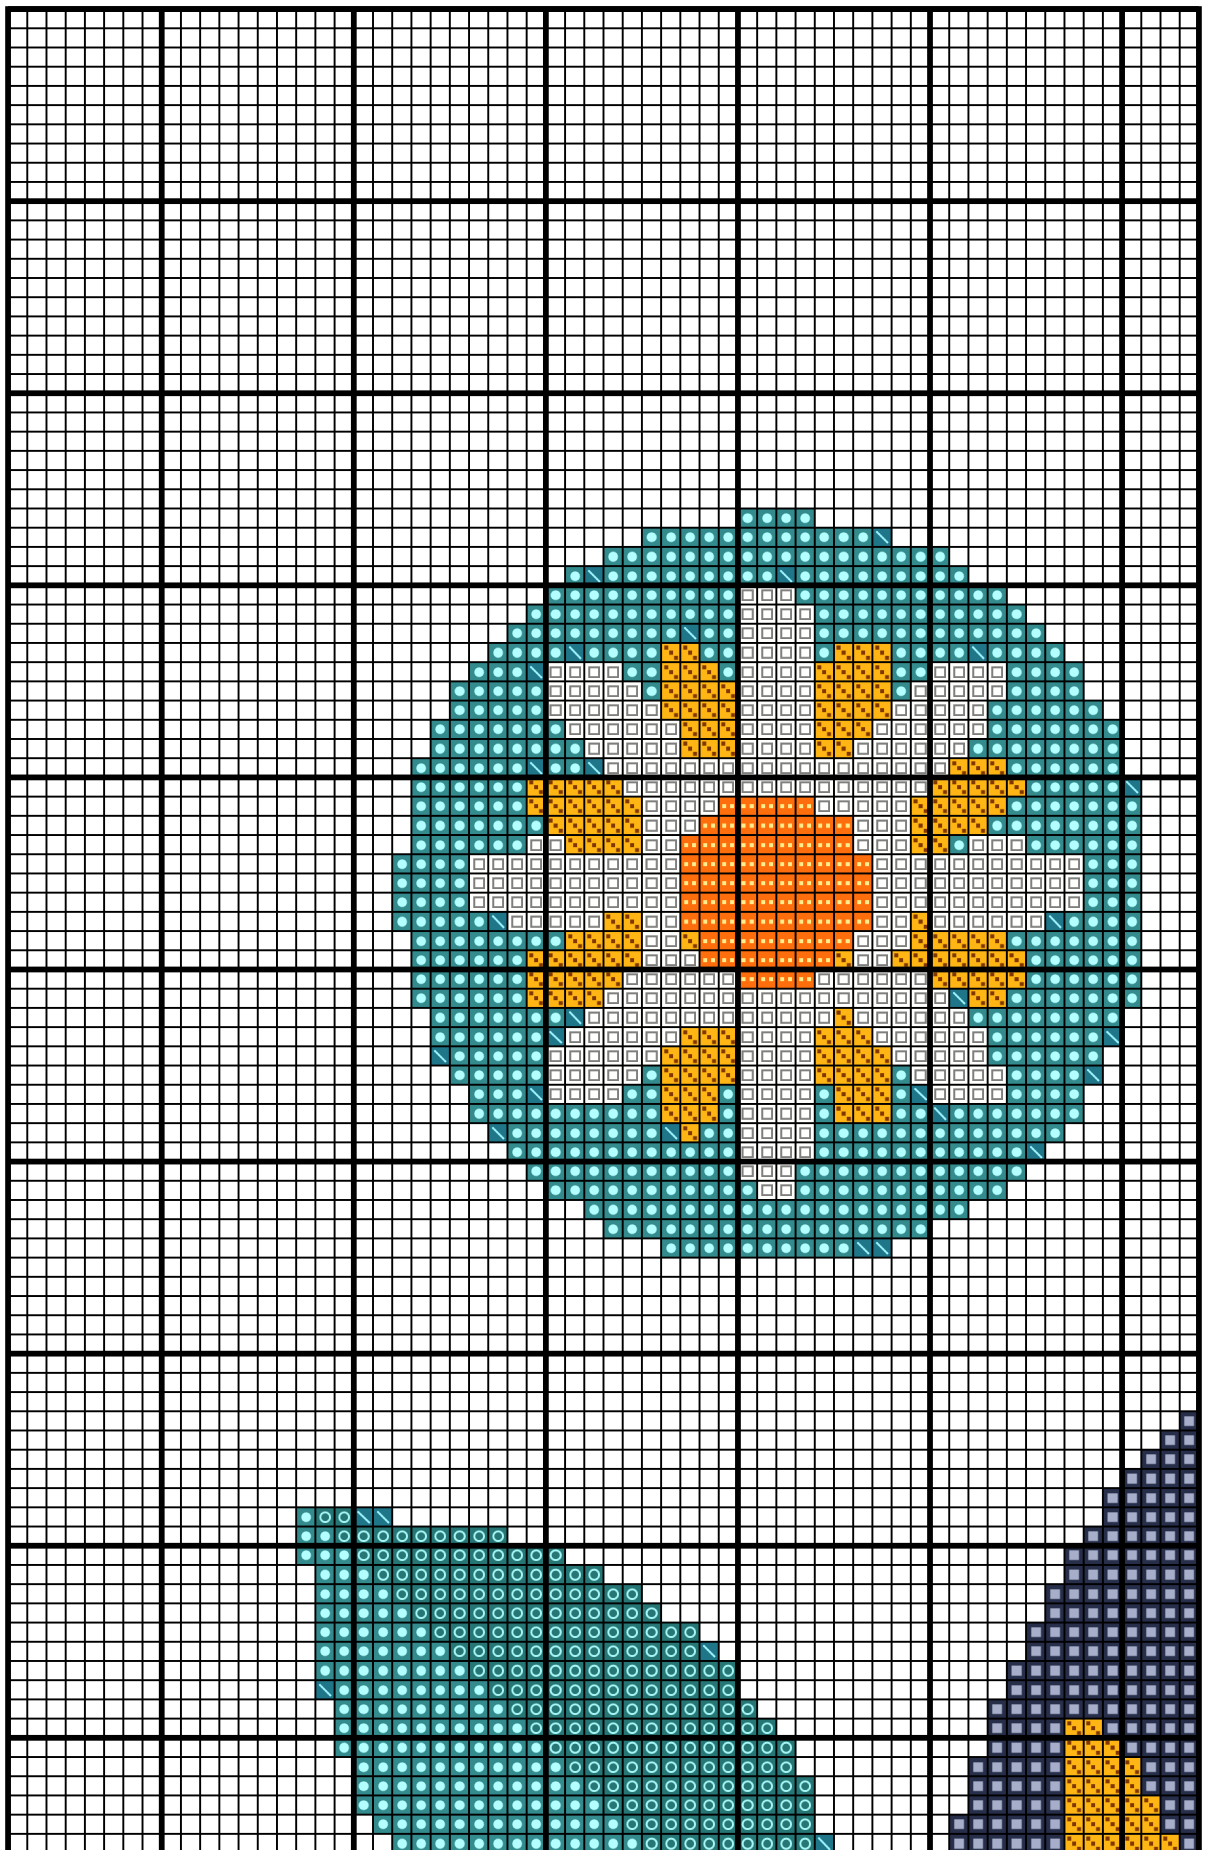

Wymiary wzoru: 220x220 (25,40x25,40 cm - Kanwa 22 ct), Liczba kolorów: 7

Kolor / Nazwa		Zestaw	L. oczek	L. motków
	3750	DMC	3998	5
	943	DMC	3143	4
	B5200	DMC	2457	4
	3850	DMC	1829	3
	972	DMC	1713	3
	741	DMC	865	2
	3812	DMC	116	1

Kolor / Nazwa		Zestaw	L. oczek	L. motków
	3750	DMC	3998	5
	943	DMC	3143	4
	B5200	DMC	2457	4
	3850	DMC	1829	3
	972	DMC	1713	3
	741	DMC	865	2
	3812	DMC	116	1

Kolor / Nazwa		Zestaw	L. oczek	L. motków
	3750	DMC	3998	5
	943	DMC	3143	4
	B5200	DMC	2457	4
	3850	DMC	1829	3
	972	DMC	1713	3
	741	DMC	865	2
	3812	DMC	116	1