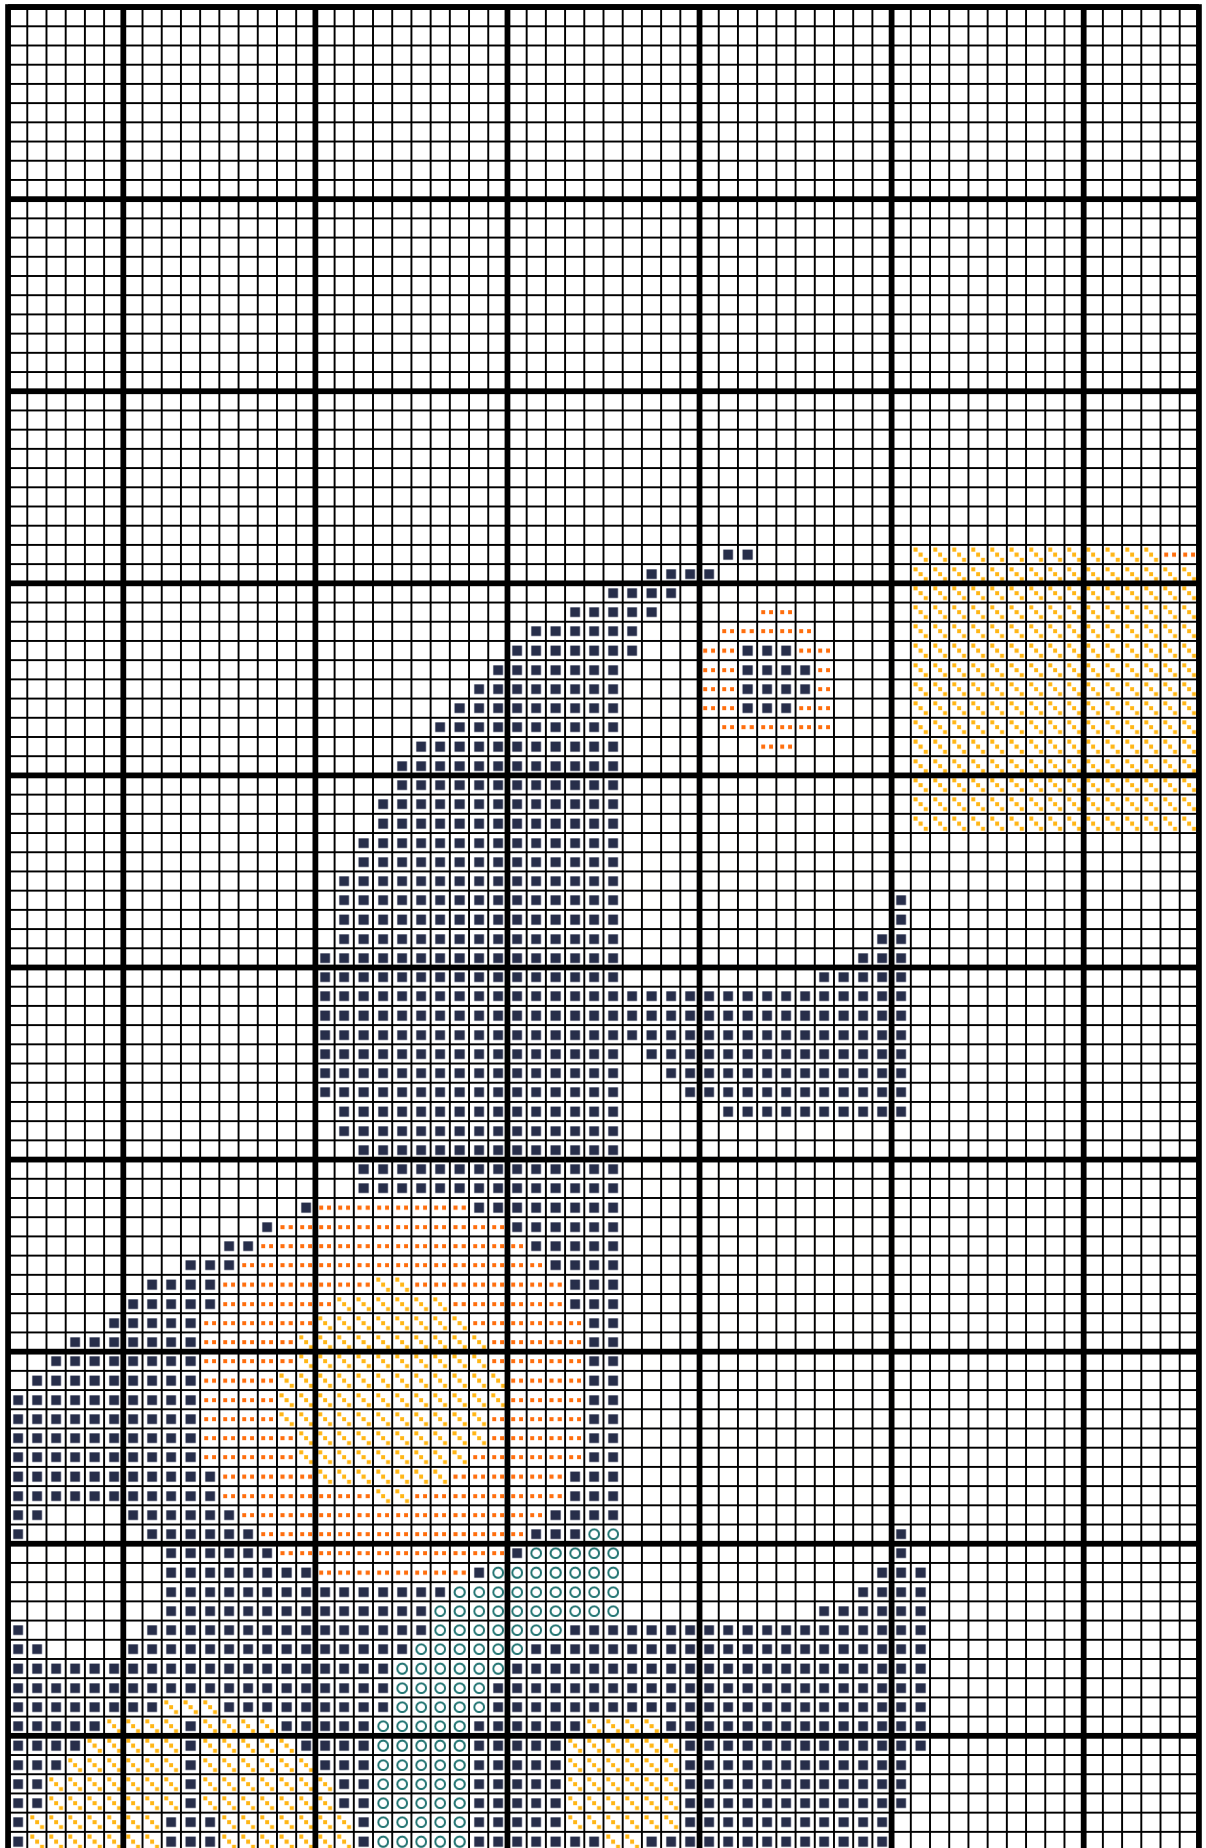

Wymiary wzoru: 220x220 (25,40x25,40 cm - Kanwa 22 ct), Liczba kolorów: 7

Kolor / Nazwa		Zestaw	L. oczek	L. motków
	3750	DMC	3998	5
	943	DMC	3143	4
	B5200	DMC	2457	4
	3850	DMC	1829	3
	972	DMC	1713	3
	741	DMC	865	2
	3812	DMC	116	1

Kolor / Nazwa		Zestaw	L. oczek	L. motków
	3750	DMC	3998	5
	943	DMC	3143	4
	B5200	DMC	2457	4
	3850	DMC	1829	3
	972	DMC	1713	3
	741	DMC	865	2
	3812	DMC	116	1

Kolor / Nazwa		Zestaw	L. oczek	L. motków
	3750	DMC	3998	5
	943	DMC	3143	4
	B5200	DMC	2457	4
	3850	DMC	1829	3
	972	DMC	1713	3
	741	DMC	865	2
	3812	DMC	116	1